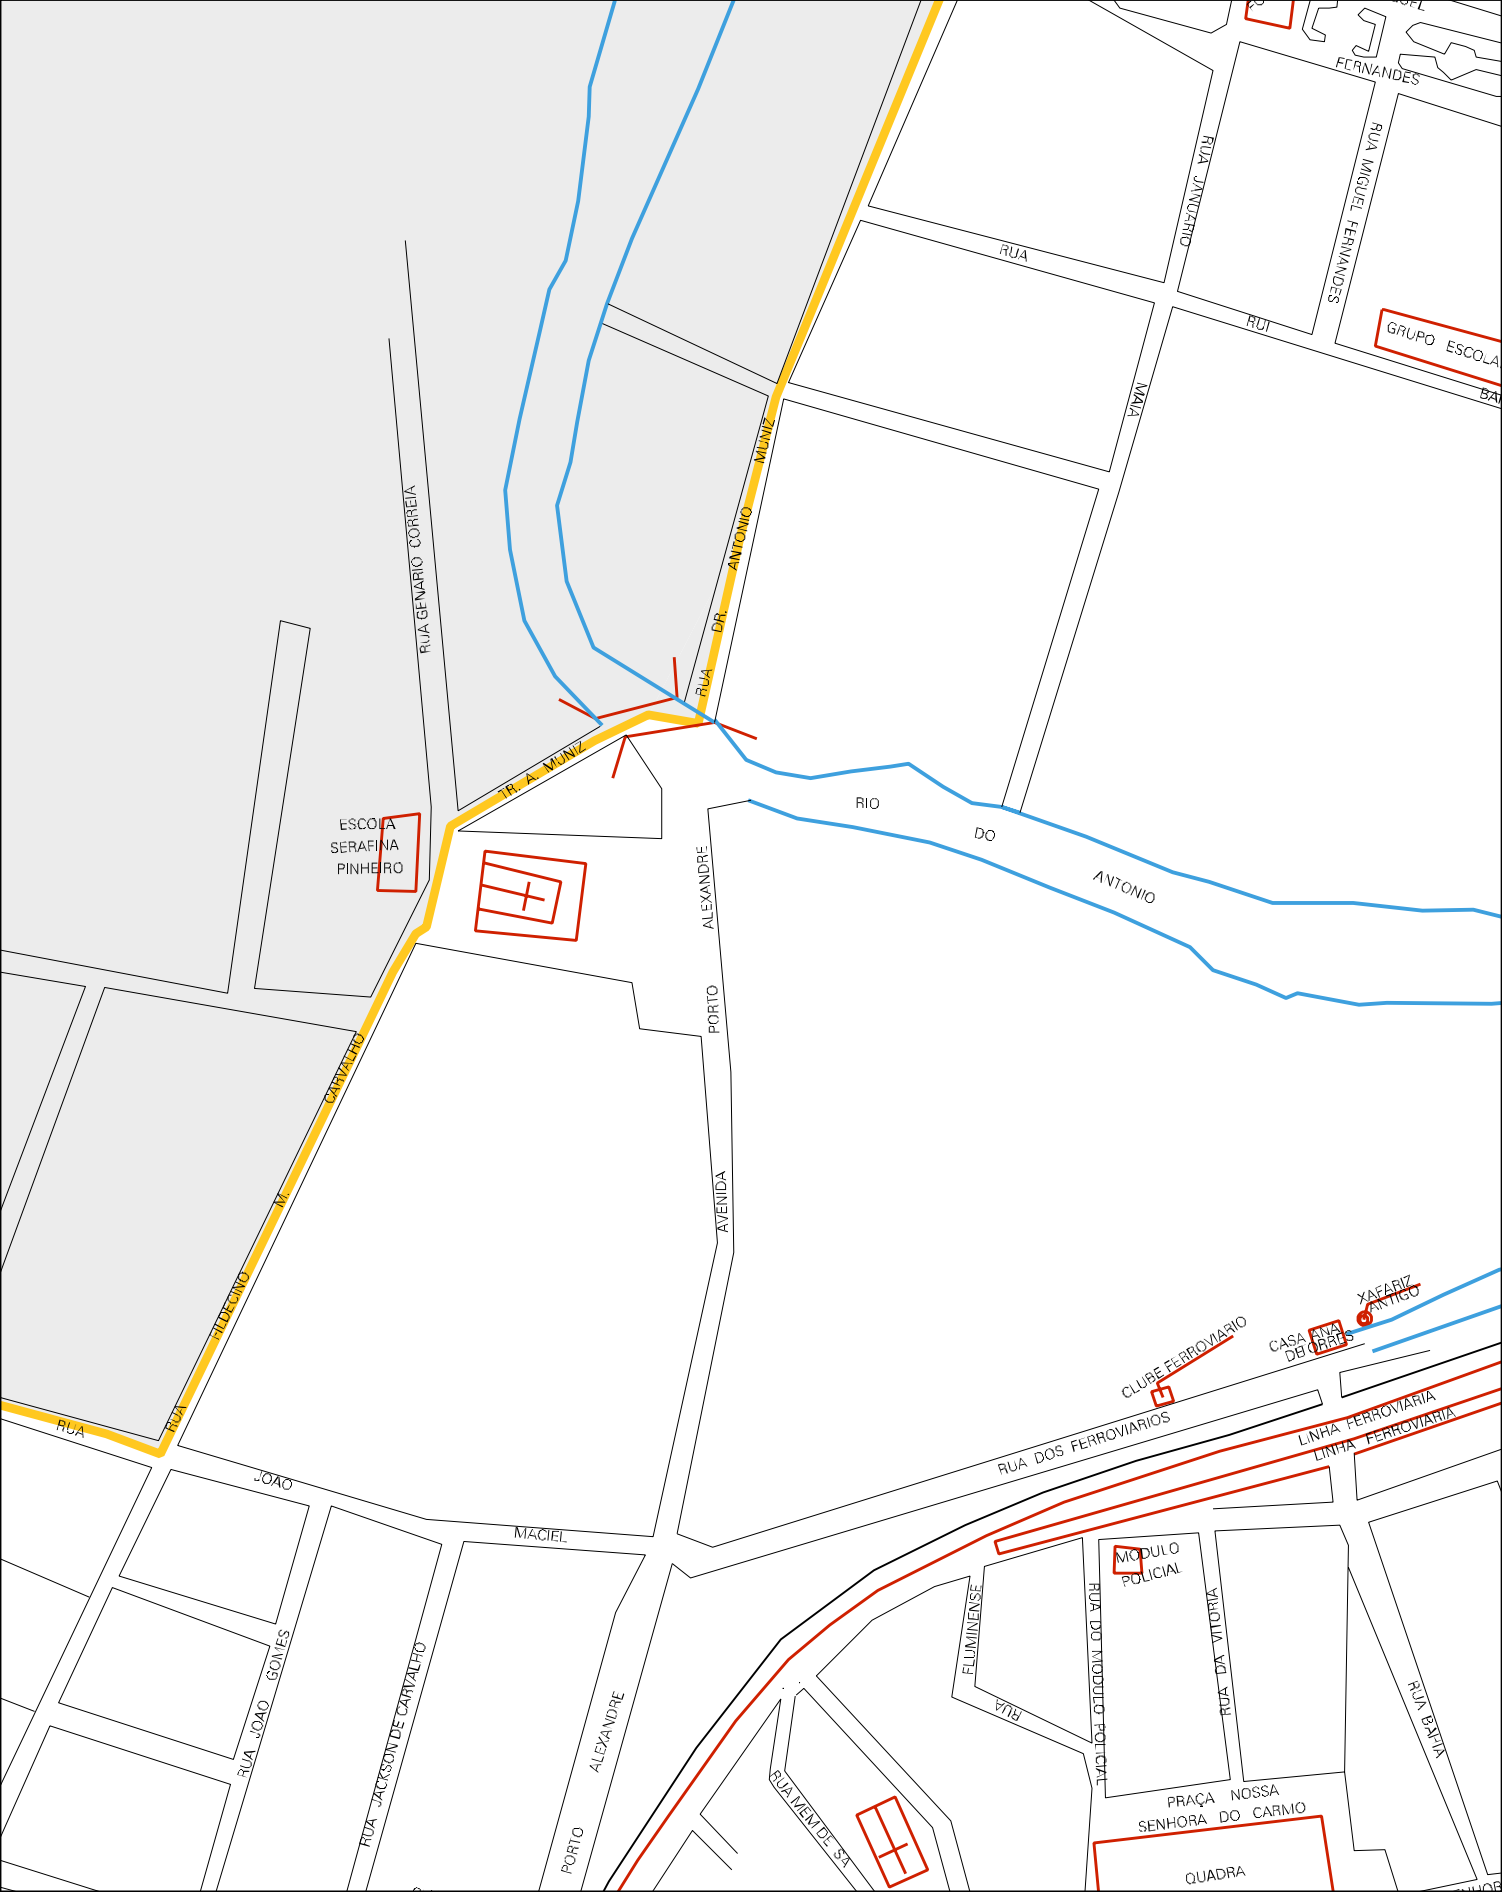

COMUNIDADE
SAO JOSE

DO CLUBE DE CAMPOS DE CACULE

CAMPO DE CACULE

RIO

CAMPOS

ESTADO DA BAHIA
MAPA DE SETOR URBANO - MSU
ESCALA: 1 : 4747