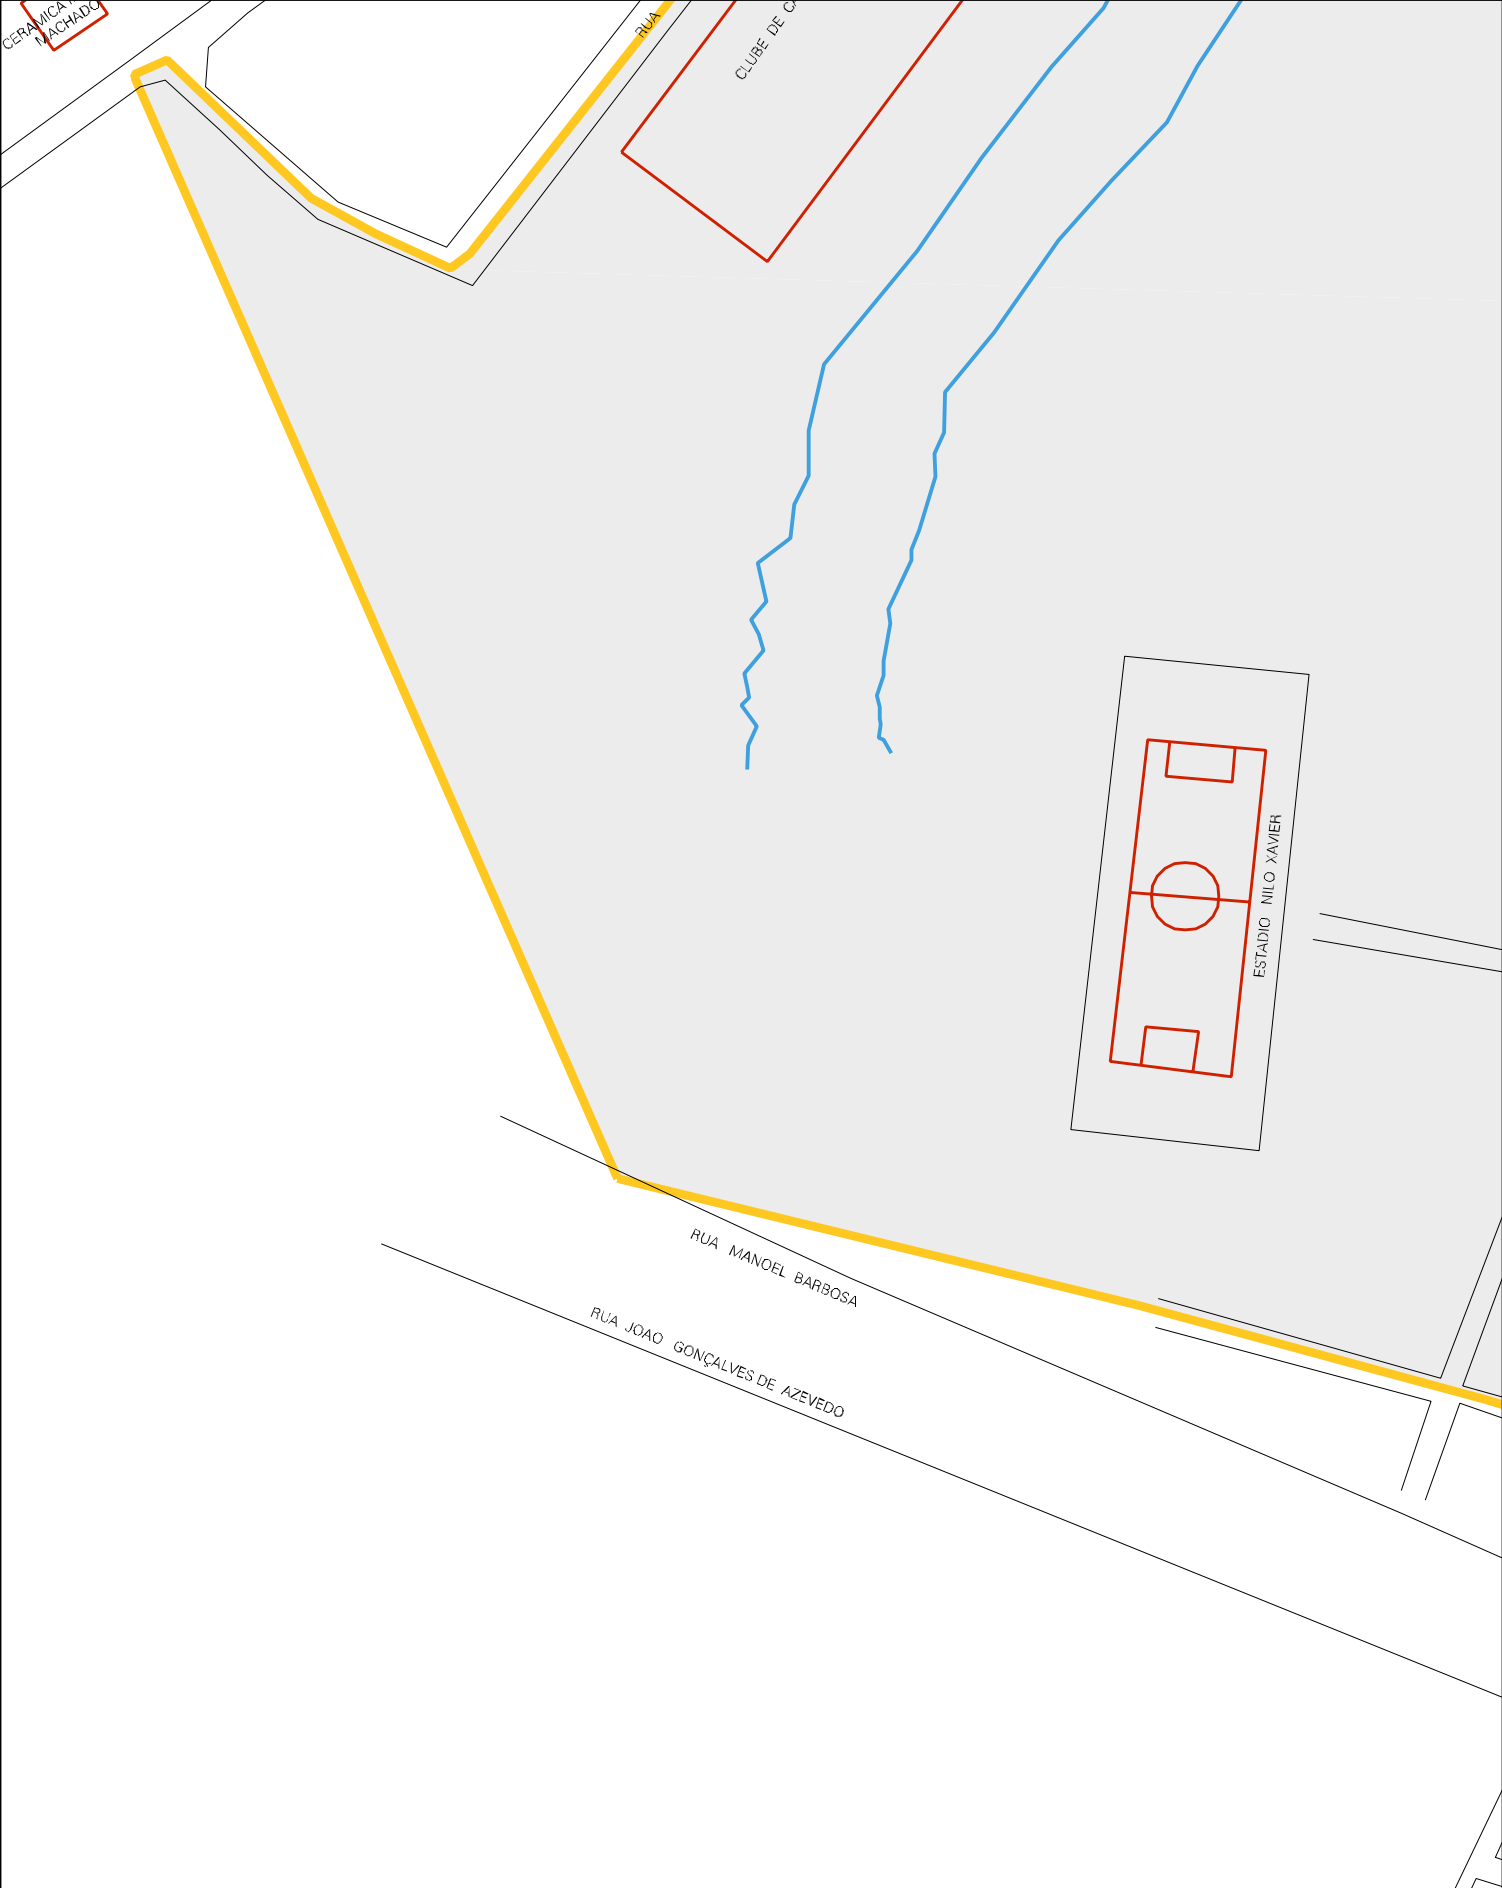

COMUNIDADE
SAO JOSE

DO CLUBE DE CAMPOS DE CACULE

CAMPO DE CACULE

RIO

CAMPOS

ESTADO DA BAHIA
MAPA DE SETOR URBANO - MSU
ESCALA: 1 : 4747