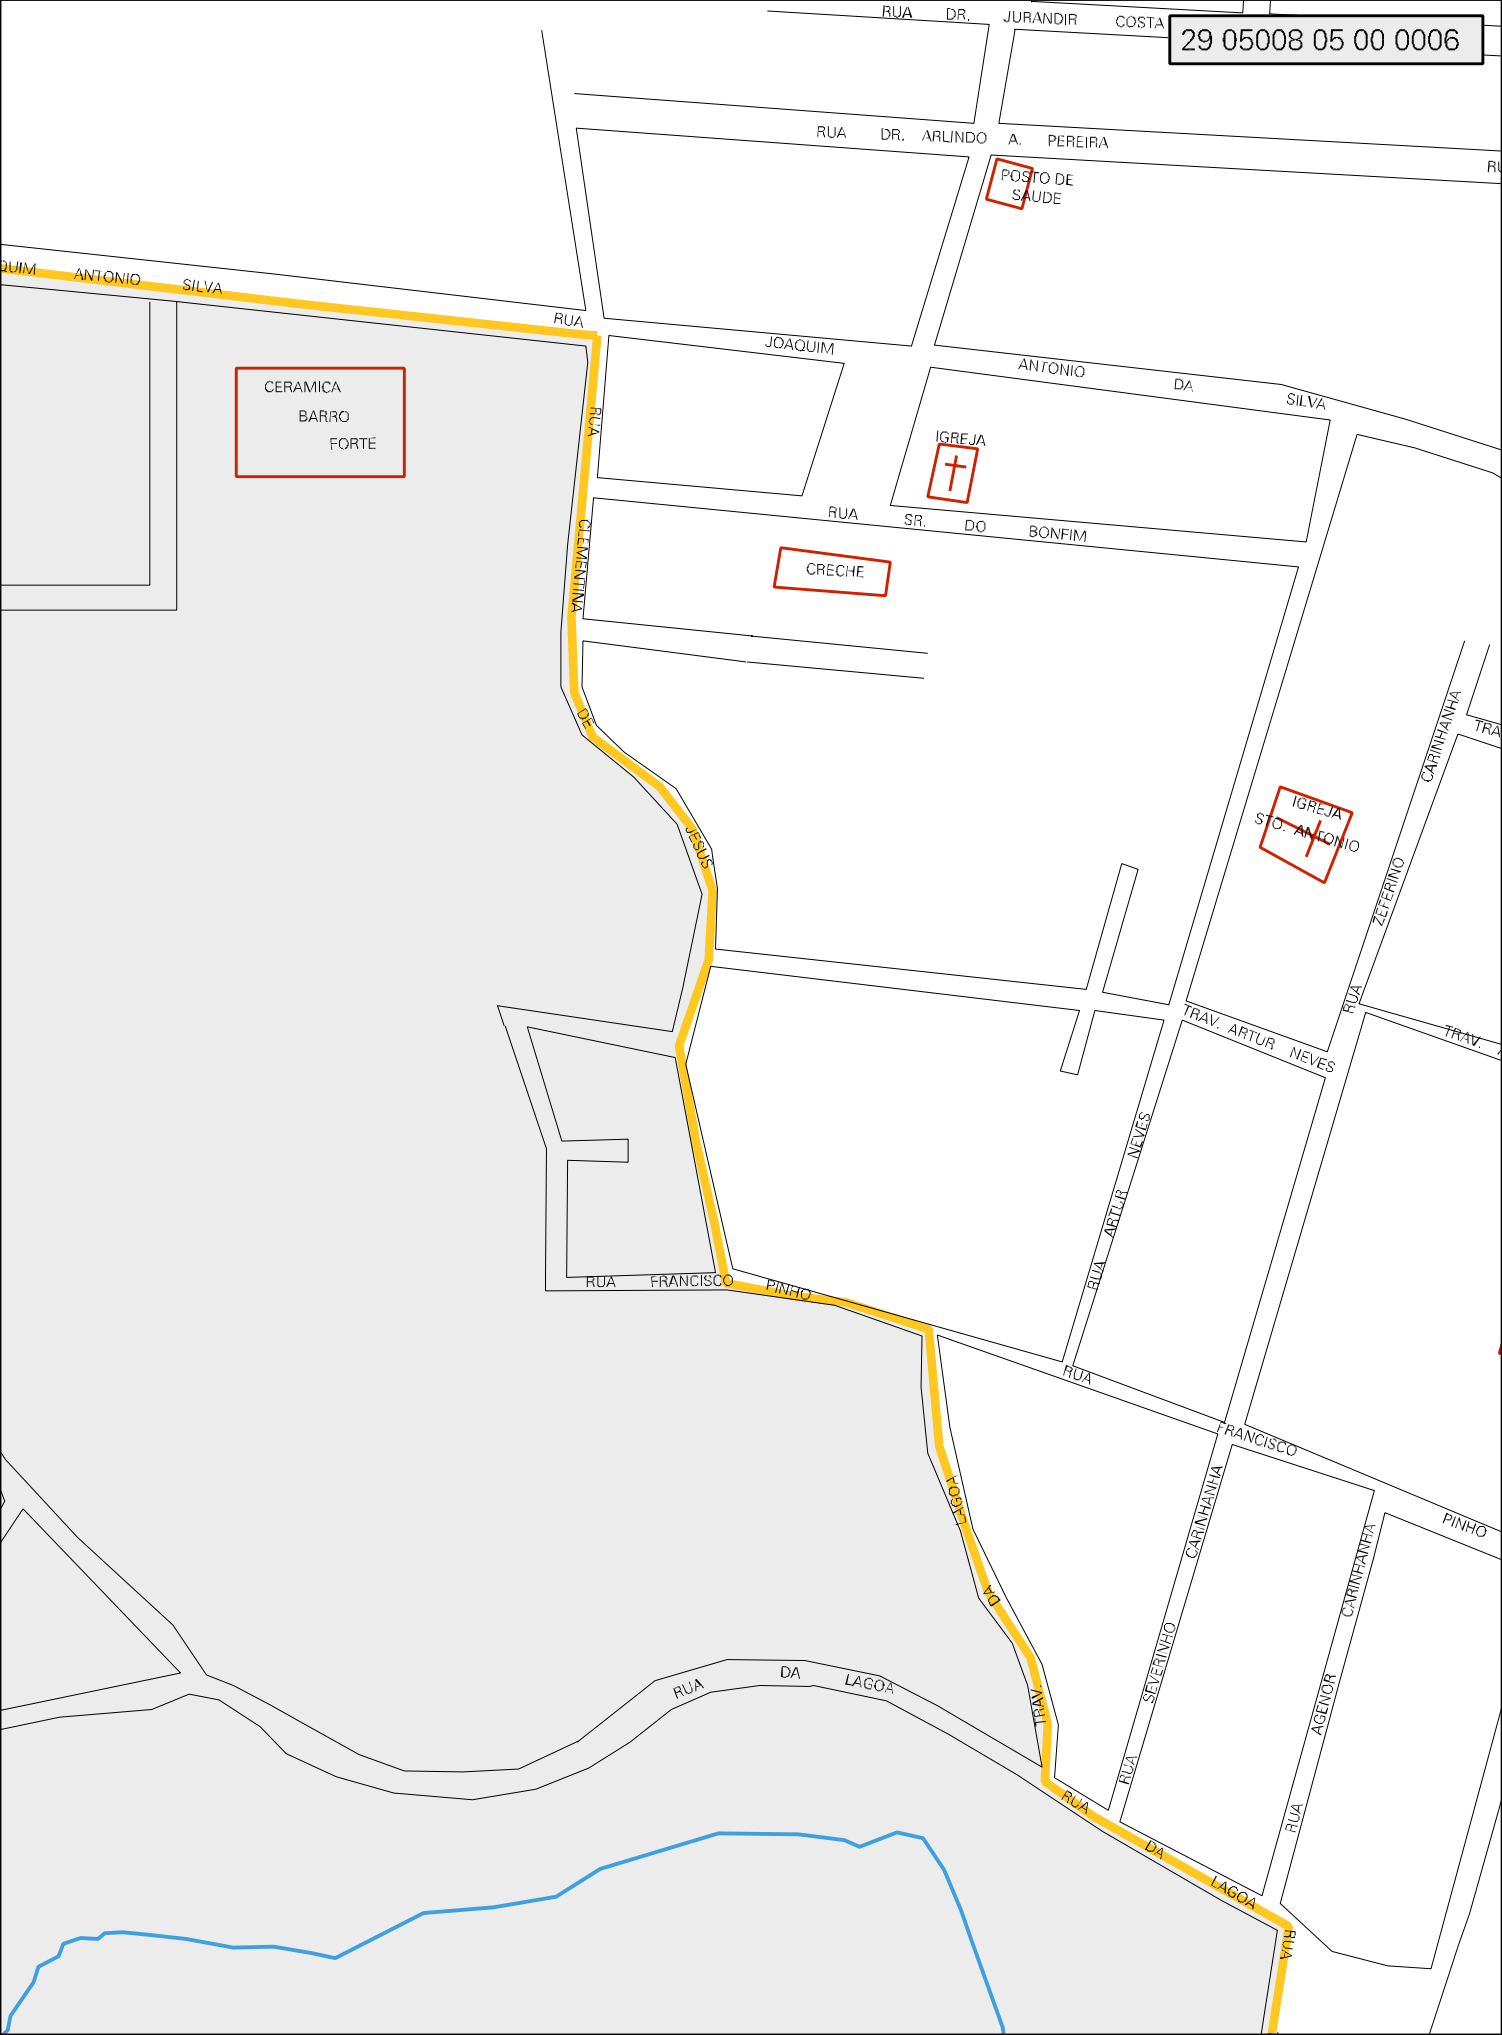

ESTRADA PARA TAUAPE

RUA JOA

CURRAL DA PAZ
DE JOSE CONDEUBA

IRUA

JOAQUIM

ANTONIO

ESTRADA P/ FAZ. SUJA

ATOS

CERÂMICA IRMÃOS
MACHADO

COMUNIDADE
SÃO JOSÉ

RUA DO CLUBE DE CAMPOS DE CACULÉ

CLUBE DE CAMPO DE CACULÉ

CENSO AGROPECUARIO 2006
CONTAGEM DA POPULAÇÃO 2007

MUNICIPIO: 05008 - CACULÉ
DISTRITO: 05 - CACULÉ
SUBDISTRITO: 00
SETOR: 0006 SITUACAO: 10

ESTADO DA BAHIA
MAPA DE SETOR URBANO - MSU
ESCALA: 1 : 4595