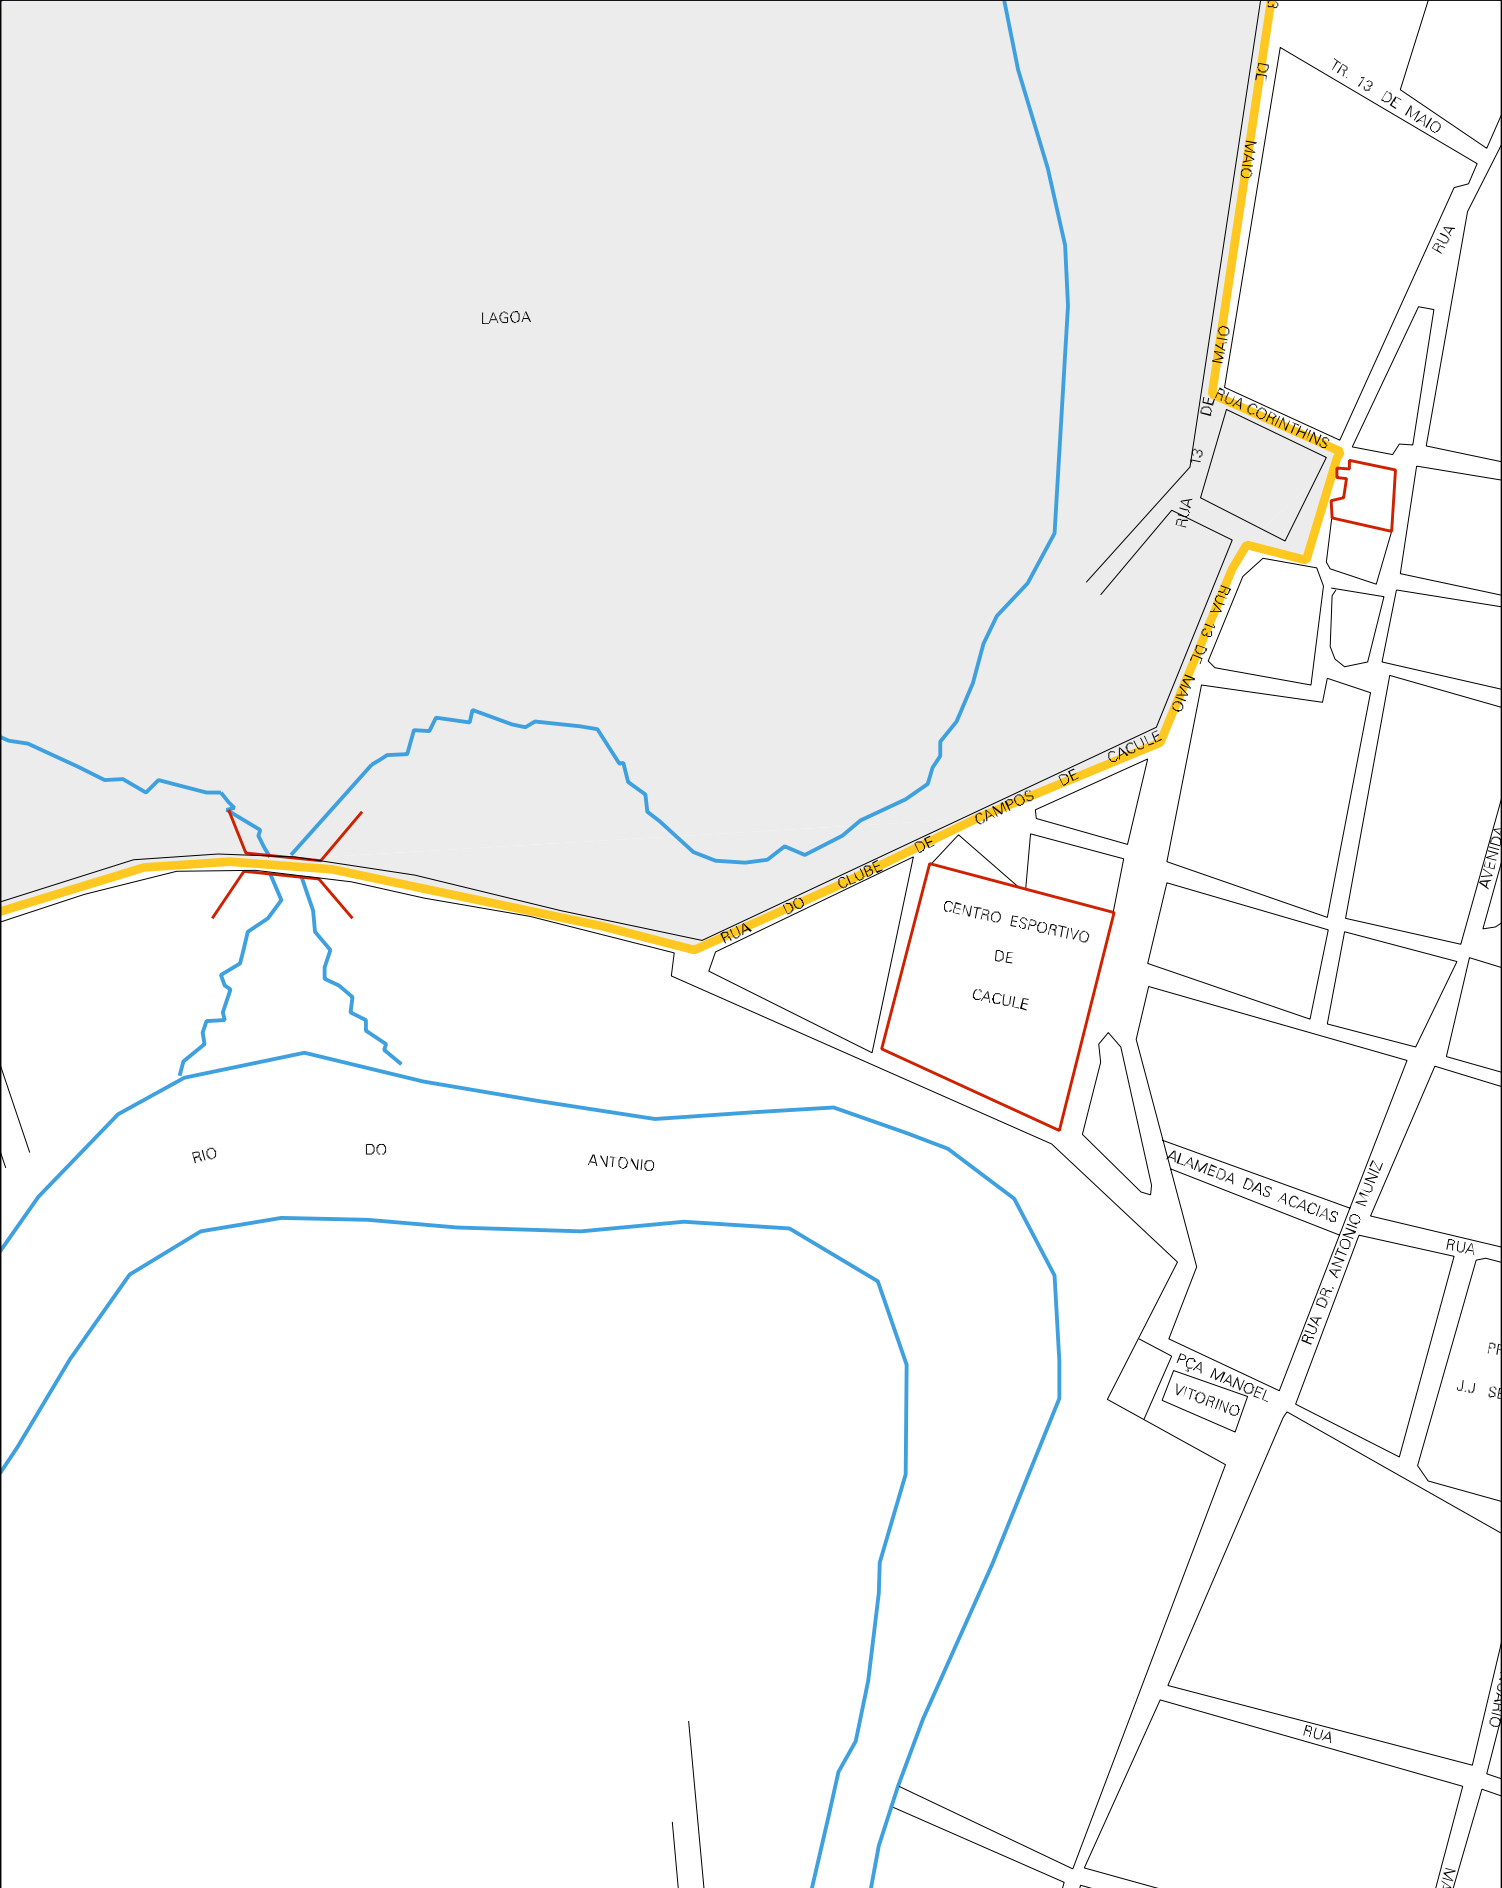

ESTRADA PARA TAUAPE

RUA JOA

CURRAL DA PAZ
DE JOSE CONDEUBA

IRUA

JOAQUIM

ANTONIO

ESTRADA P/ FAZ. SUJA

ATOS

CERÂMICA IRMÃOS
MACHADO

COMUNIDADE
SÃO JOSÉ

RUA DO CLUBE DE CAMPOS DE CACULÉ

CLUBE DE CAMPO DE CACULÉ

CENSO AGROPECUARIO 2006
CONTAGEM DA POPULAÇÃO 2007

MUNICIPIO: 05008 - CACULÉ
DISTRITO: 05 - CACULÉ
SUBDISTRITO: 00
SETOR: 0006 SITUACAO: 10

ESTADO DA BAHIA
MAPA DE SETOR URBANO - MSU
ESCALA: 1 : 4595