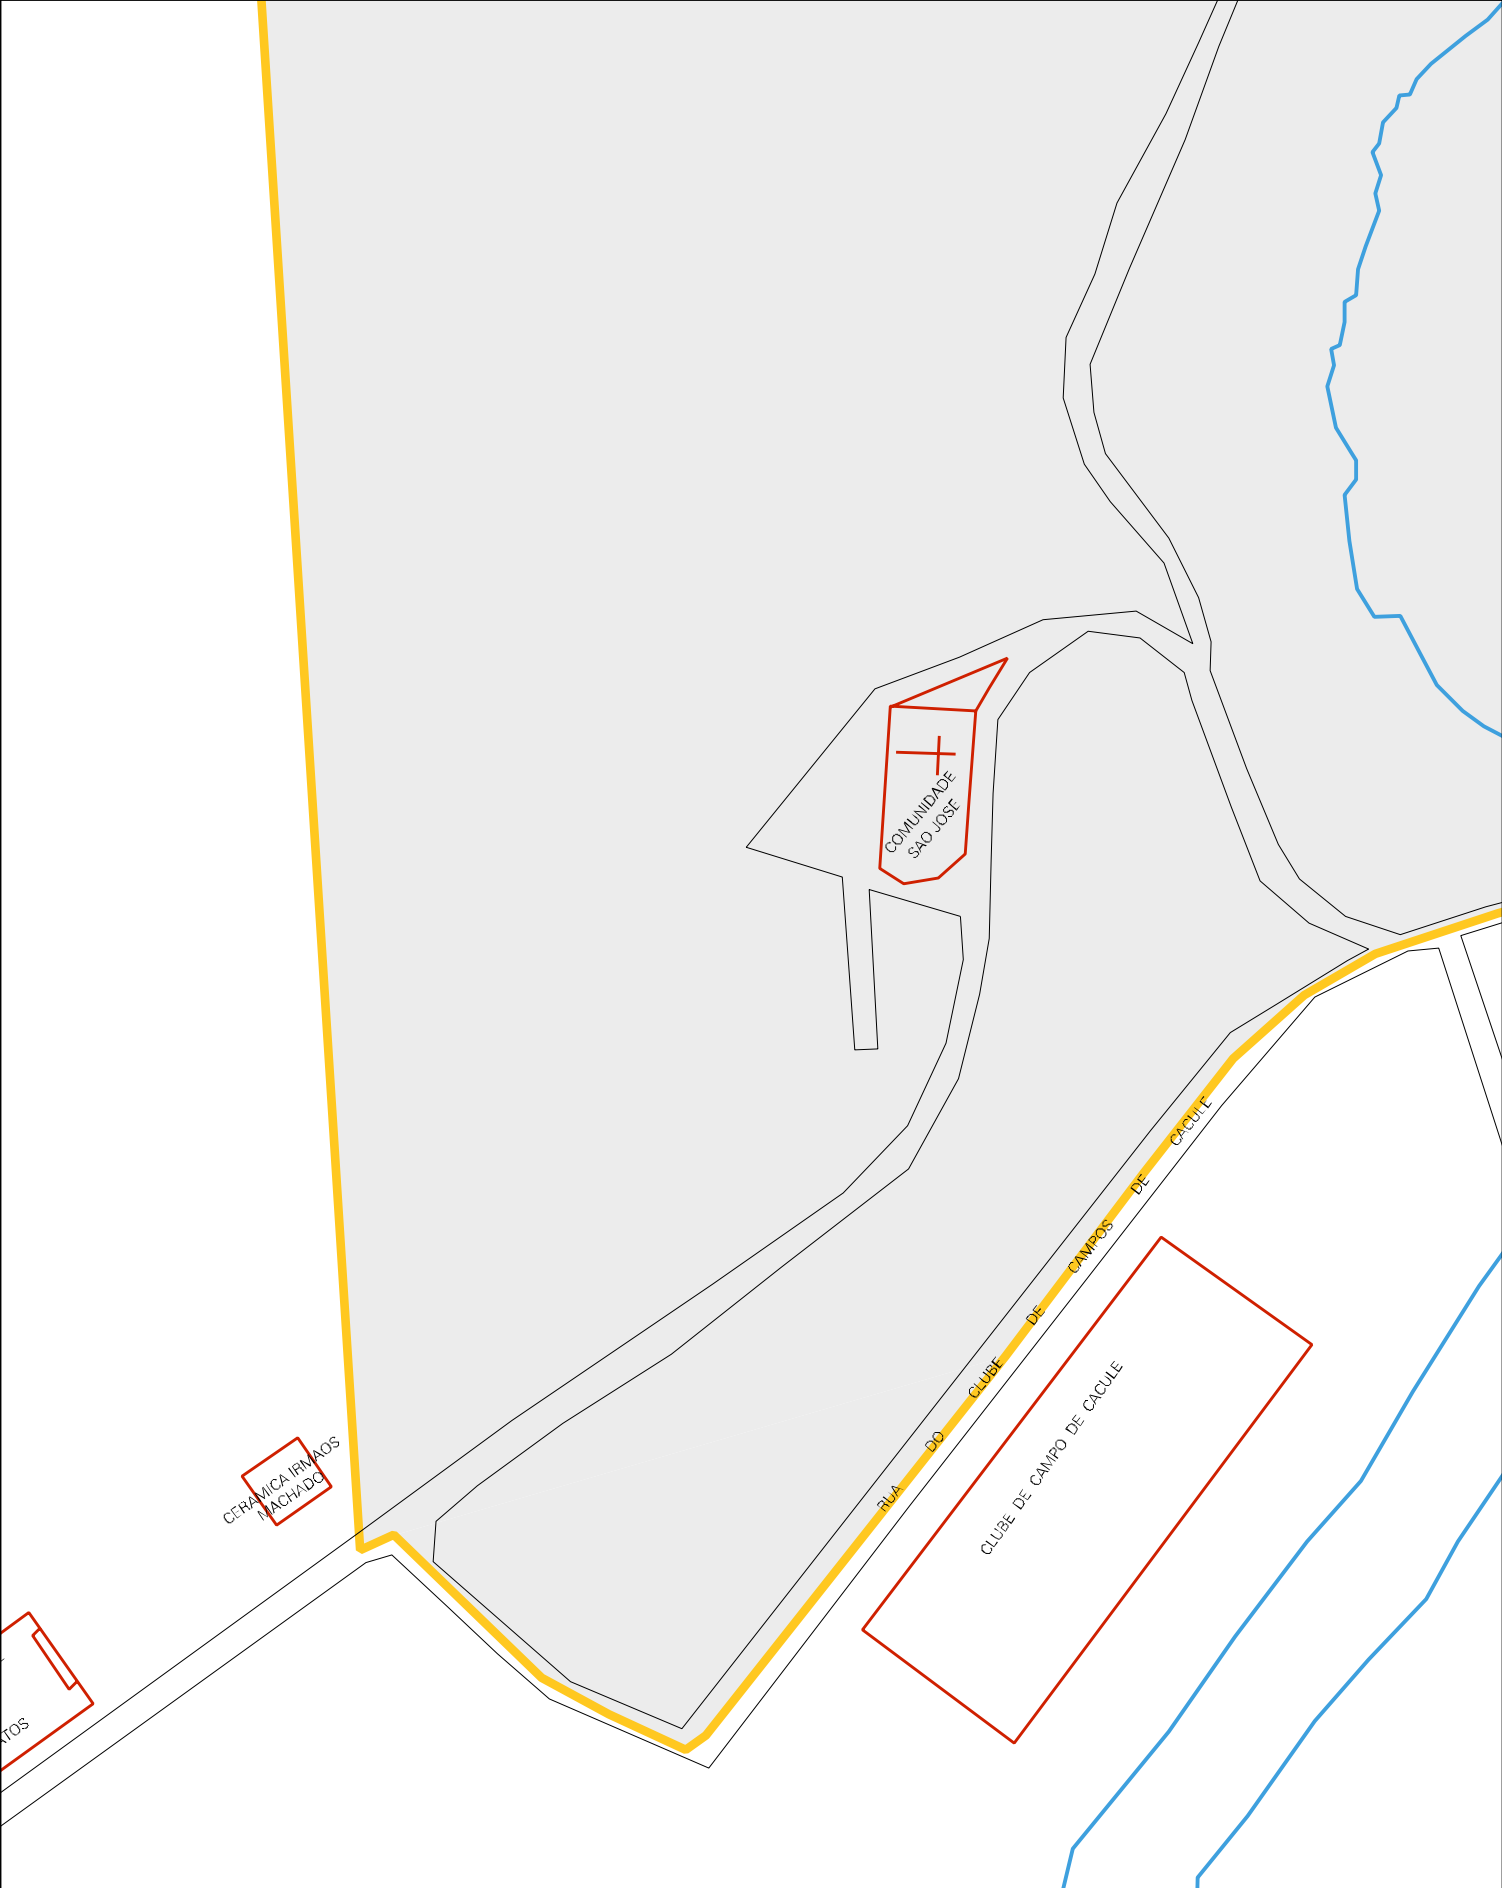

ESTRADA PARA TAUAPE

RUA JOA

CURRAL DA PAZ
DE JOSE CONDEUBA

IRUA

JOAQUIM

ANTONIO

ESTRADA P/ FAZ. SUJA

ATOS

CERÂMICA IRMÃOS
MACHADO

COMUNIDADE
SÃO JOSÉ

RUA DO CLUBE DE CAMPOS DE CACULÉ

CLUBE DE CAMPO DE CACULÉ

CENSO AGROPECUARIO 2006
CONTAGEM DA POPULAÇÃO 2007

MUNICIPIO: 05008 - CACULÉ
DISTRITO: 05 - CACULÉ
SUBDISTRITO: 00
SETOR: 0006 SITUACAO: 10

ESTADO DA BAHIA
MAPA DE SETOR URBANO - MSU
ESCALA: 1 : 4595