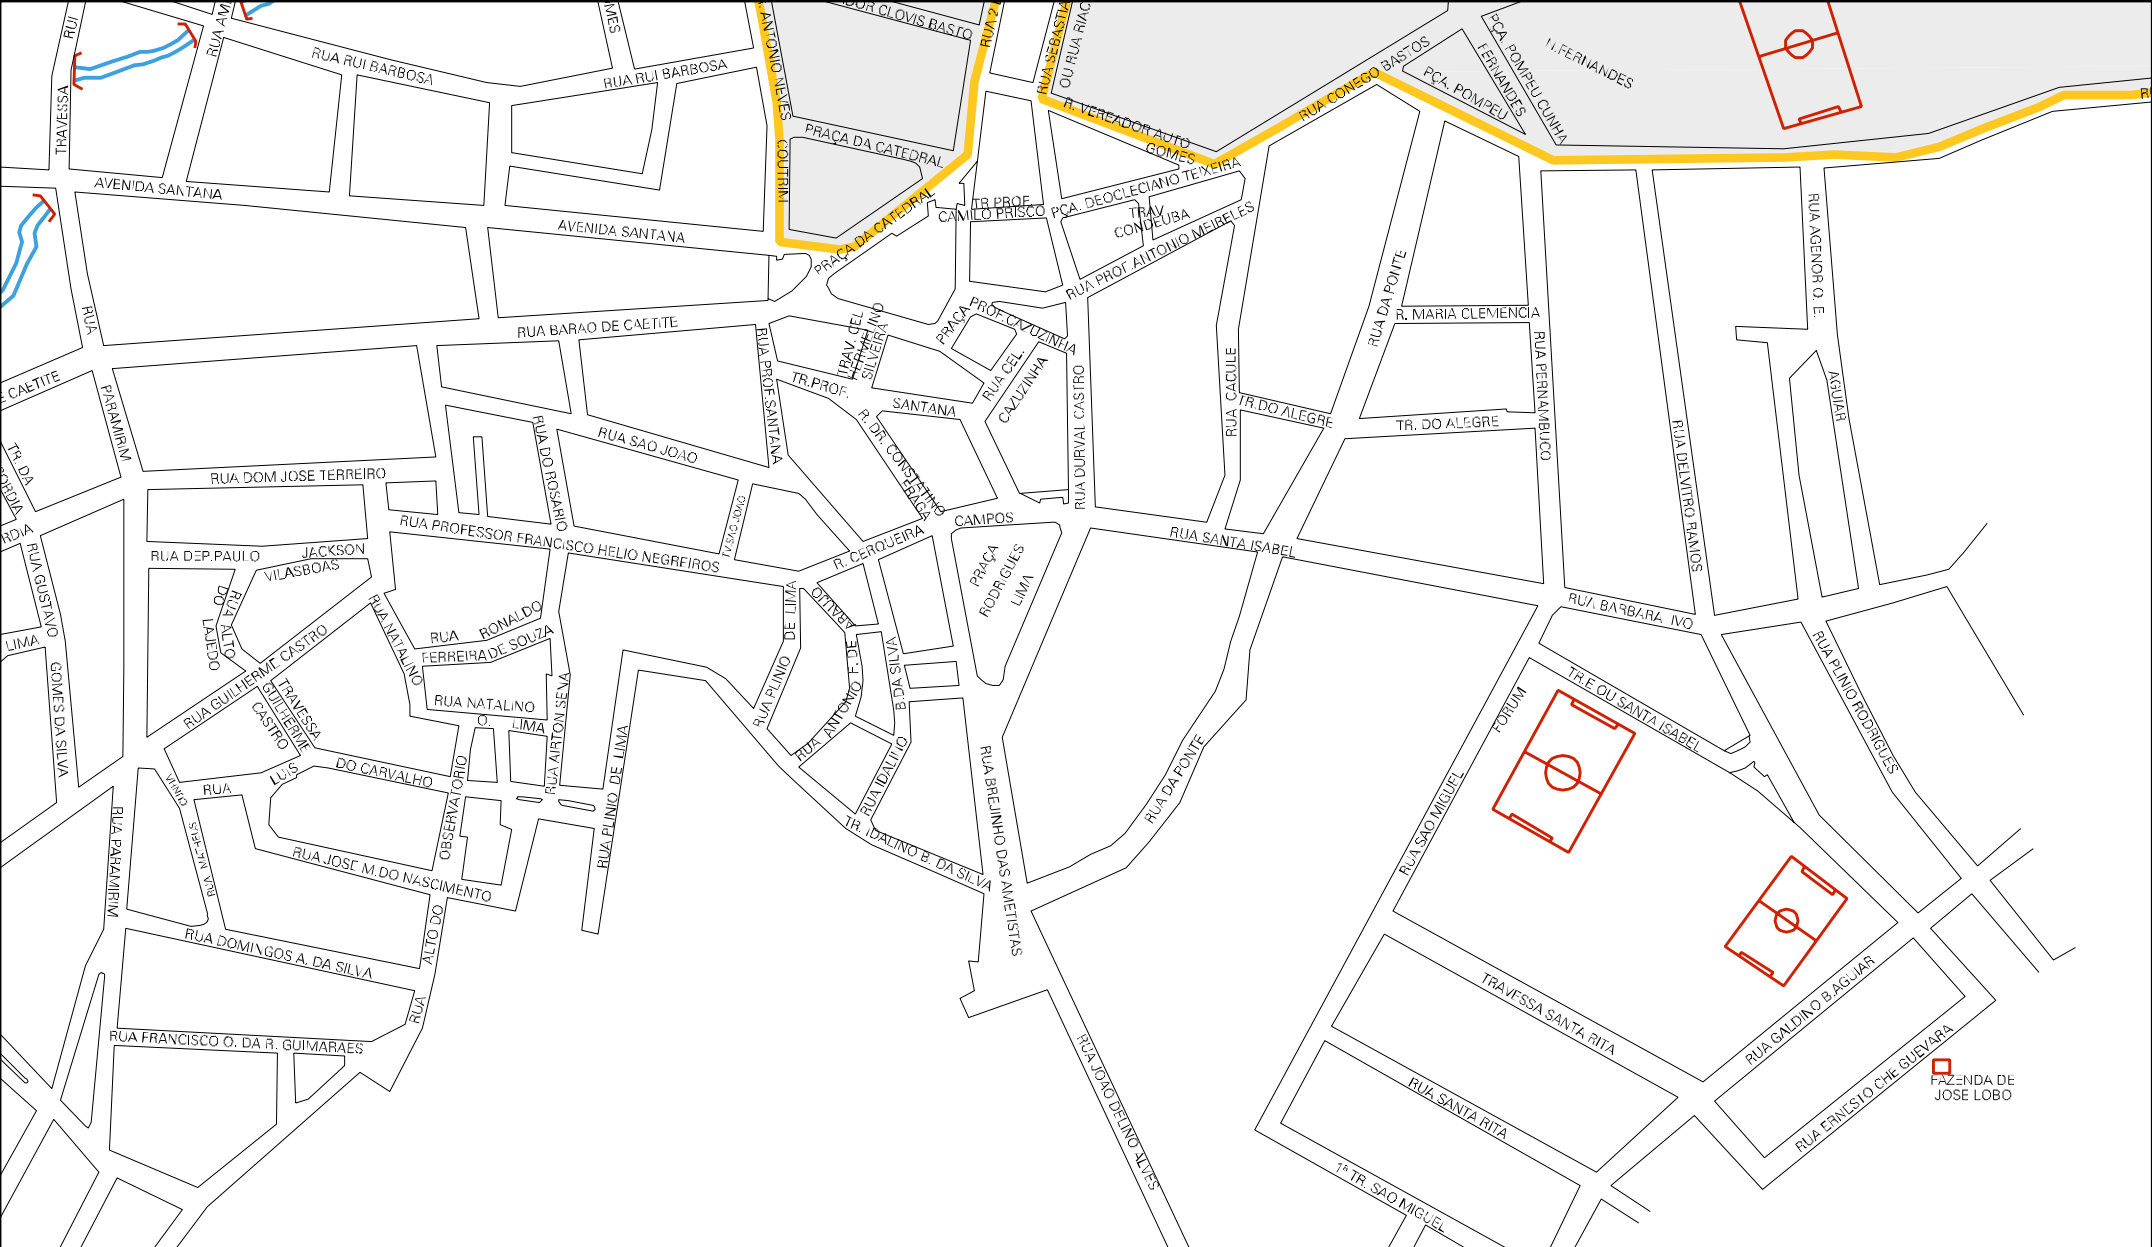

FAZENDA DE
LEZINHO

LAGOA DE
ESTABILIZAÇÃO

FAZENDA DE
LUIZ BONFIM

CENSO AGROPECUARIO 2006
CONTAGEM DA POPULAÇÃO 2007

MUNICIPIO: 05206 - CAETITÉ
 DISTRITO: 05 - CAETITÉ
 SUBDISTRITO: 00
 SETOR: 0001 SITUACAO: 10

ESTADO DA BAHIA
MAPA DE SETOR URBANO - MSU
ESCALA: 1 : 4934