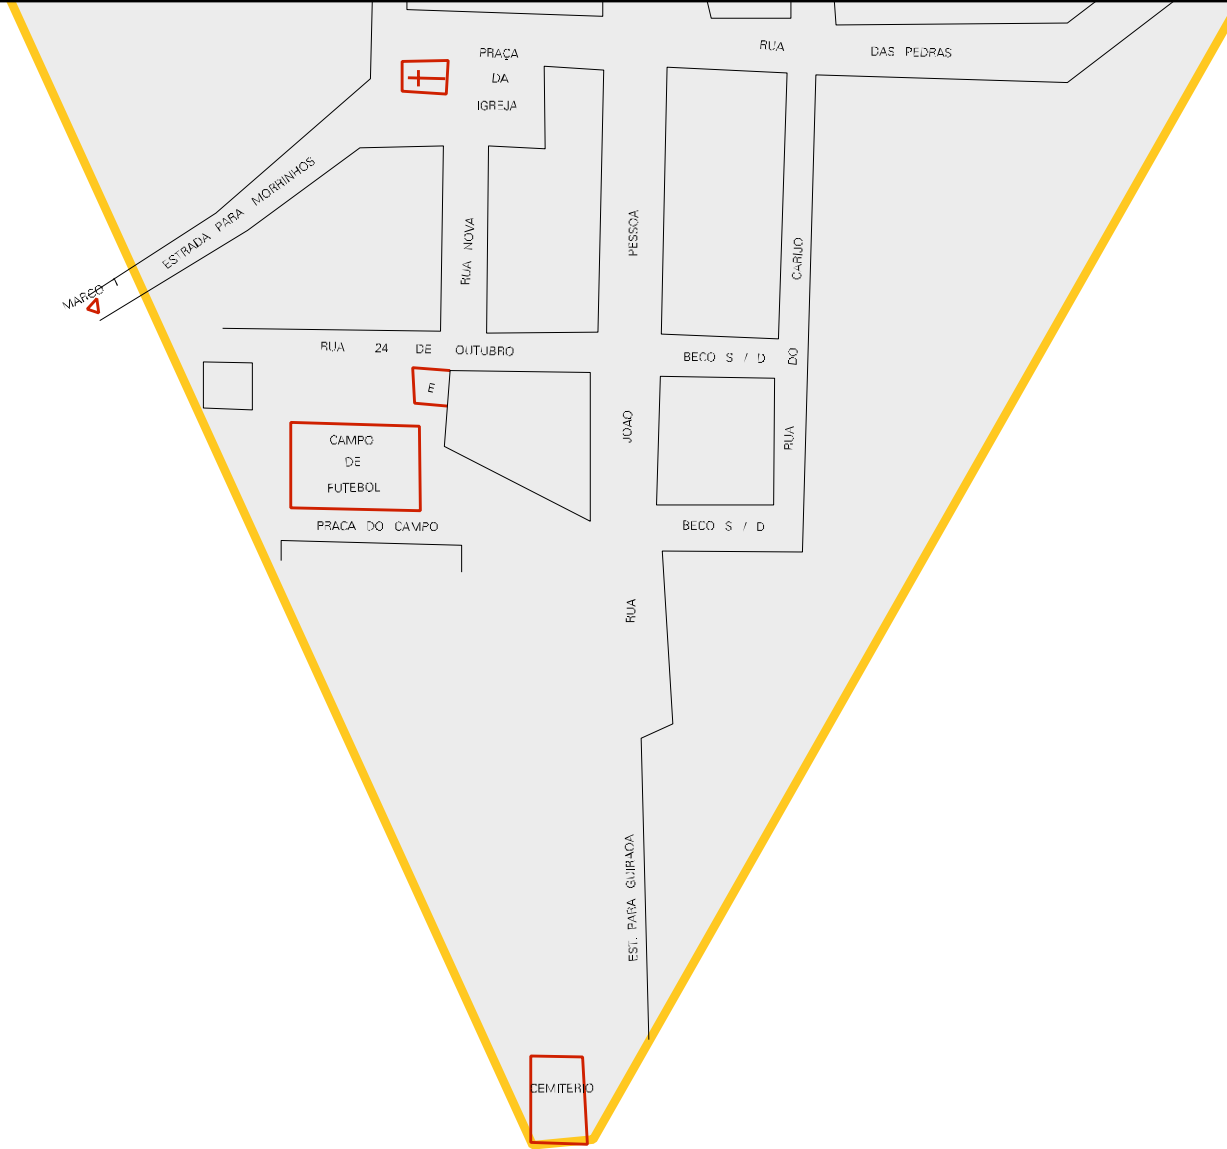

MUNICÍPIO: 05206 - CAETITÉ
DISTRITO: 10 - BREJINHO DAS AMETISTAS
SUBDISTRITO: 00
SETOR: 0001 SITUAÇÃO: 20

ESTADO DA BAHIA
MAPA DE SETOR URBANO - MSU
ESCALA: 1 : 4065