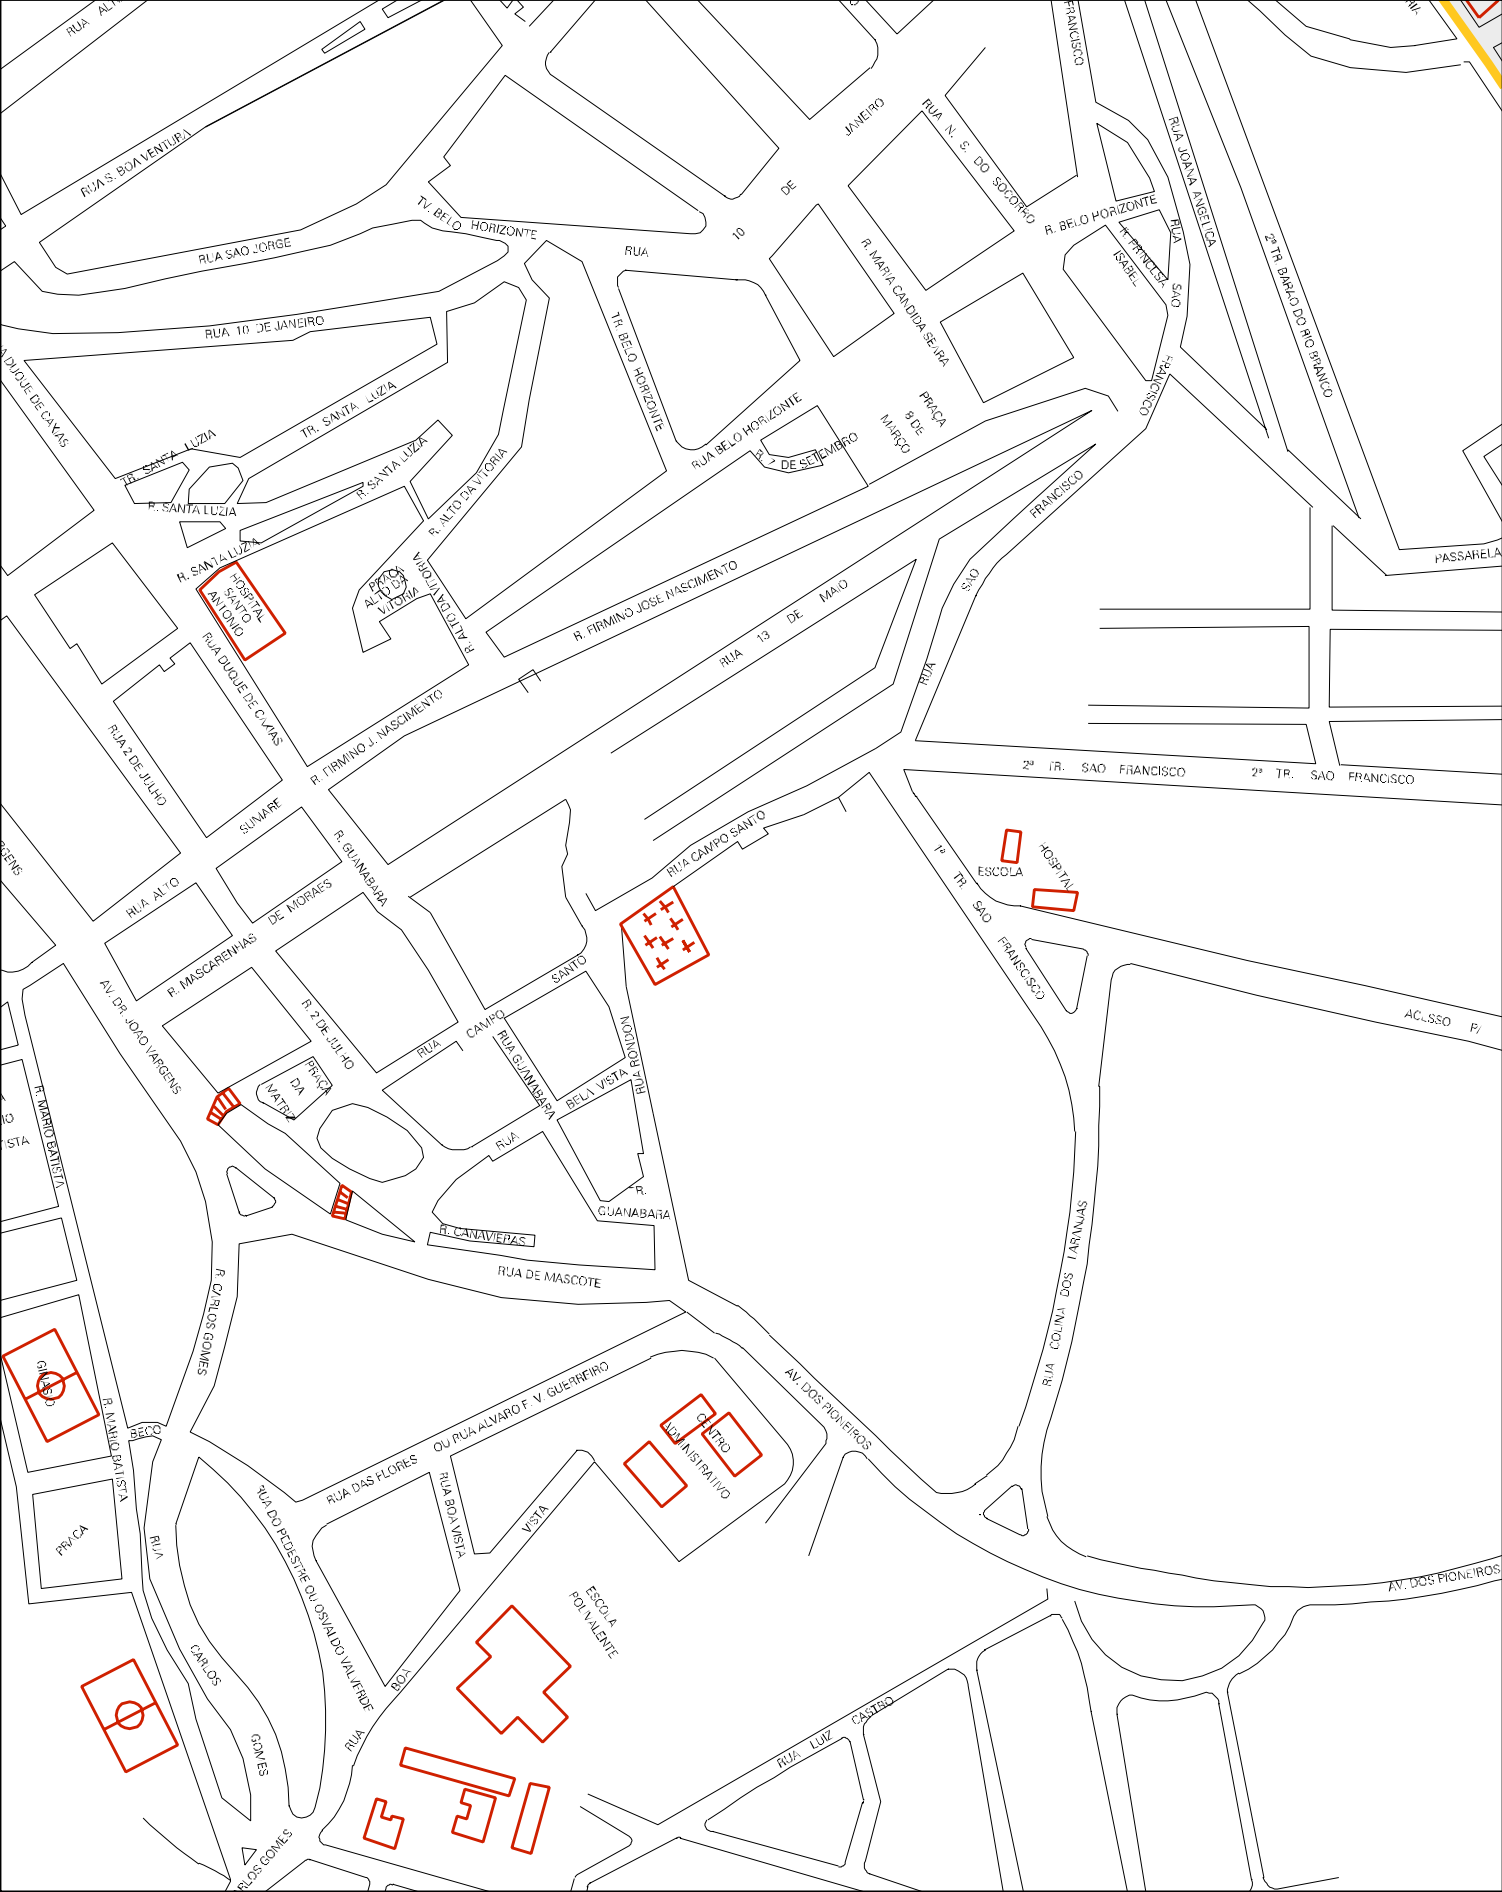

FZD DE JOAO RIBEIRO

BR - 261

SITIO BOA SORTE

FABRICA DE MARMORE

SERRARIA DEL BOM

RESERVATORIO

AVENIDA DOS PIONEIROS

RUA DA SERRINHEIRA

RUA DO JACARANDA

RUA DA JACUIRA

RUA BARRO DO RIO BRANCO

RUA BARRO DO RIO BRANCO

RUA PRES. KENNEDY

RUA N. S. DO SOCORRO

RUA ALTO PARAGUAI

RUA DA LARANJEIRA

RUA BARRO DO RIO BRANCO

RUA BARRO DO RIO BRANCO

BUD-FABRICA

AVENIDA

RUA N. S. DO SOCORRO

R. SAO JOAO

R. INDEPENDENCIA

CALIFORNIA

TR. ALTO PARAGUAI

PARAGUAI

RUA DA INDEPENDENCIA

RUA N. S. DO SOCORRO

FO

CENSO AGROPECUARIO 2006
CONTAGEM DA POPULAÇÃO 2007

MUNICIPIO: 05602 - CAMACAN
 DISTRITO: 05 - CAMACAN
 SUBDISTRITO: 00
 SETOR: 0020 SITUAÇÃO: 20