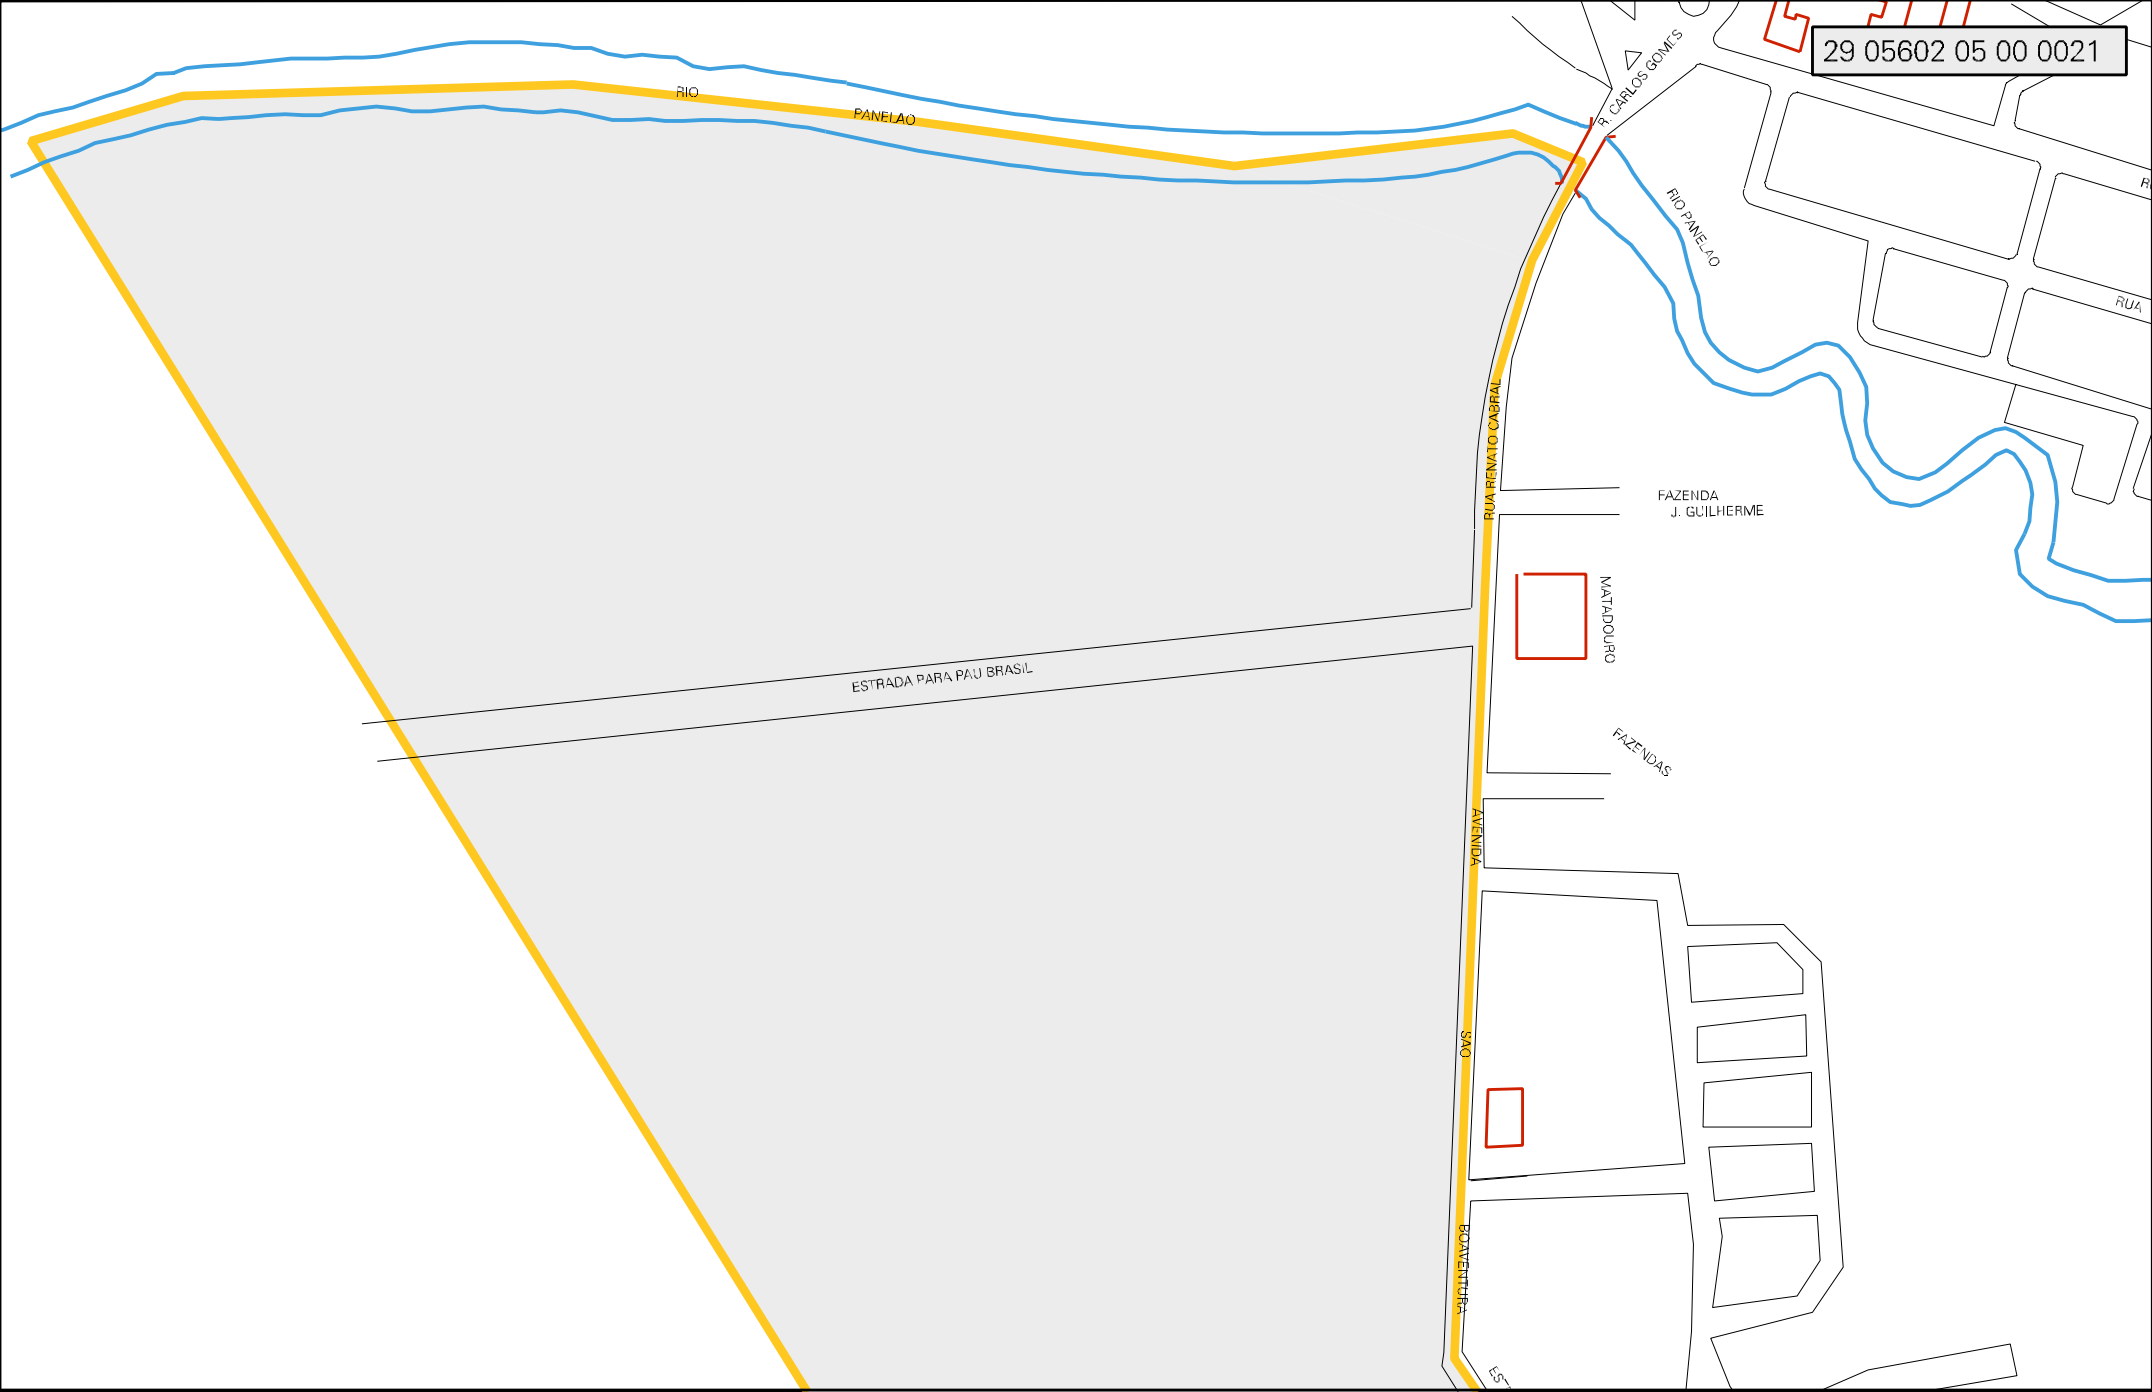

29 05602 05 00 0021

RIO

PANELAO

R. CARLOS GOMES

RIO PANELAO

RUA RENEATO GABRIEL

FAZENDA J. GUILHERME

ESTRADA PARA PAU BRASIL

MATADOURO

FAZENDAS

AVENIDA

SAO

ROANERTUBA

ES