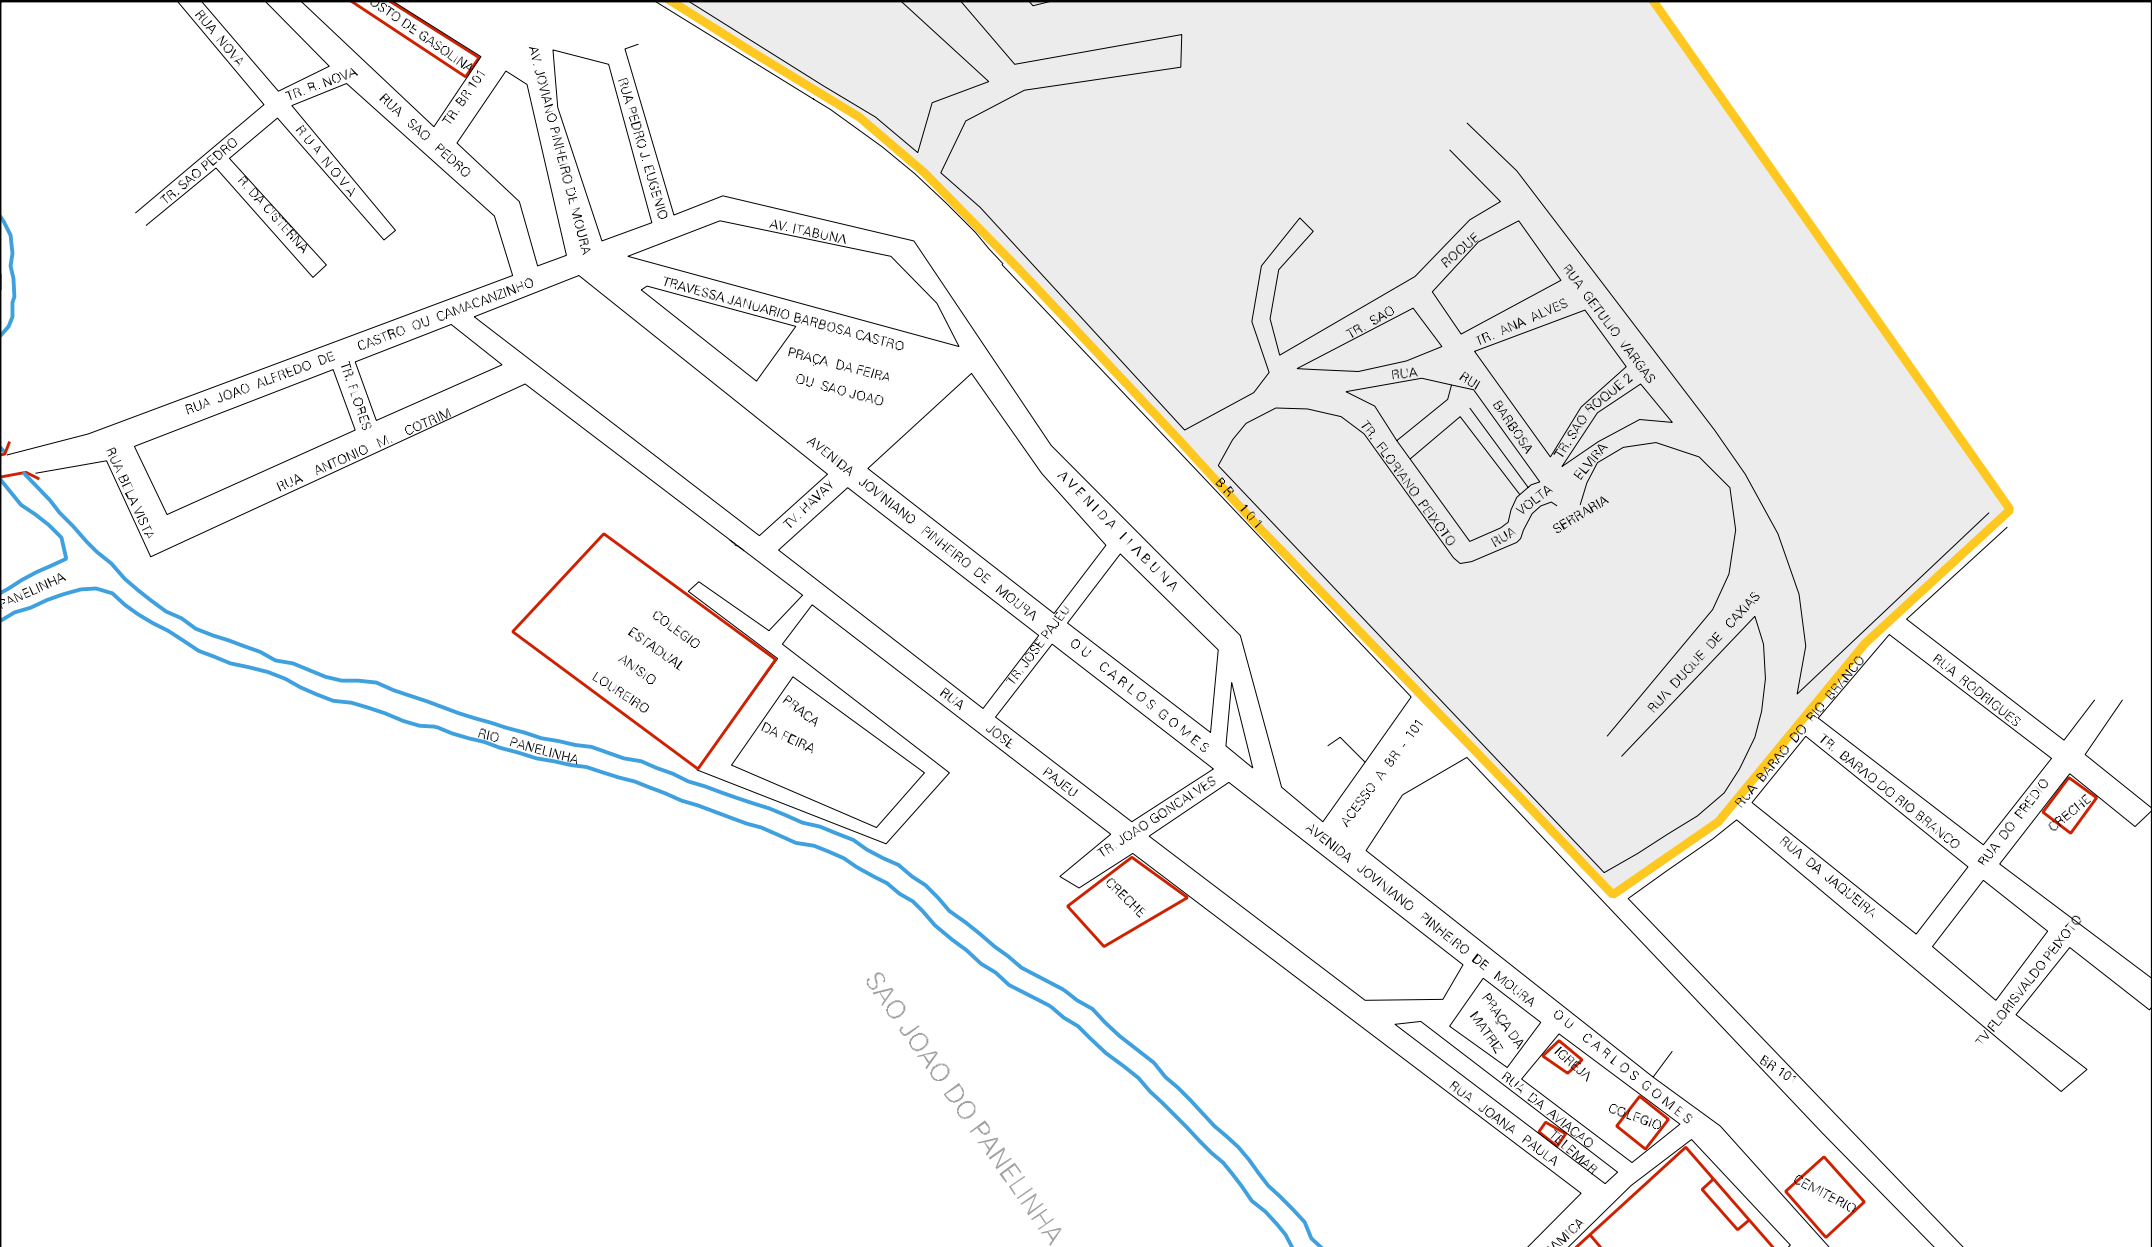

MUNICÍPIO: 05602 - CAMACAN
DISTRITO: 20 - SÃO JOÃO DO PANELINHA
SUBDISTRITO: 00
SETOR: 0002 SITUAÇÃO: 20

ESTADO DA BAHIA
MAPA DE SETOR URBANO - MSU
ESCALA: 1 : 3819