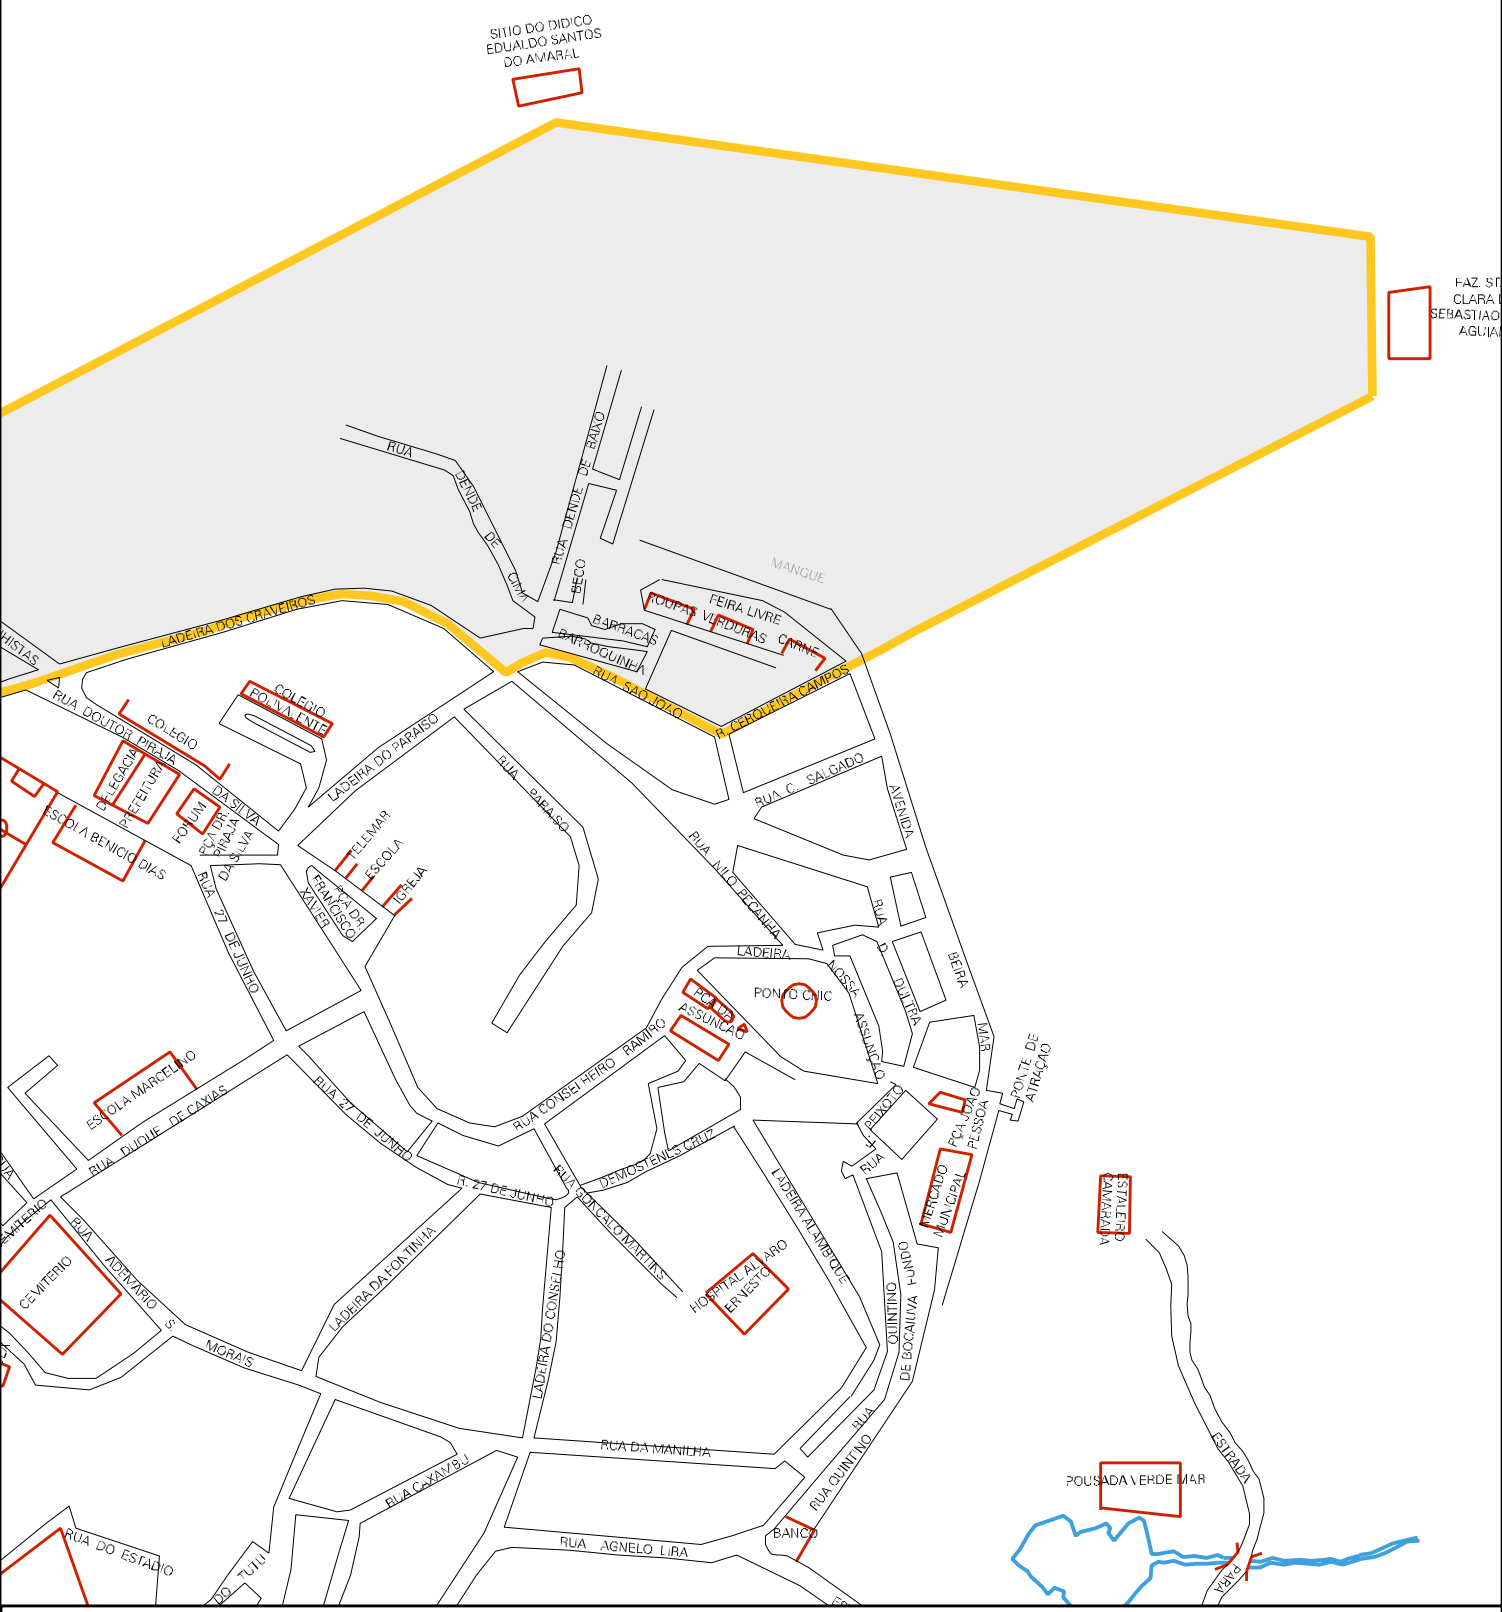

CENSO AGROPECUÁRIO 2006
CONTAGEM DA POPULAÇÃO 2007

MUNICÍPIO: 05800 - CAMAMU
DISTRITO: 05 - CAMAMU
SUBDISTRITO: 00
SETOR: 0005 SITUAÇÃO: 10

FAZ. ST
CLARA
SEBASTIÃO
AGUIAR