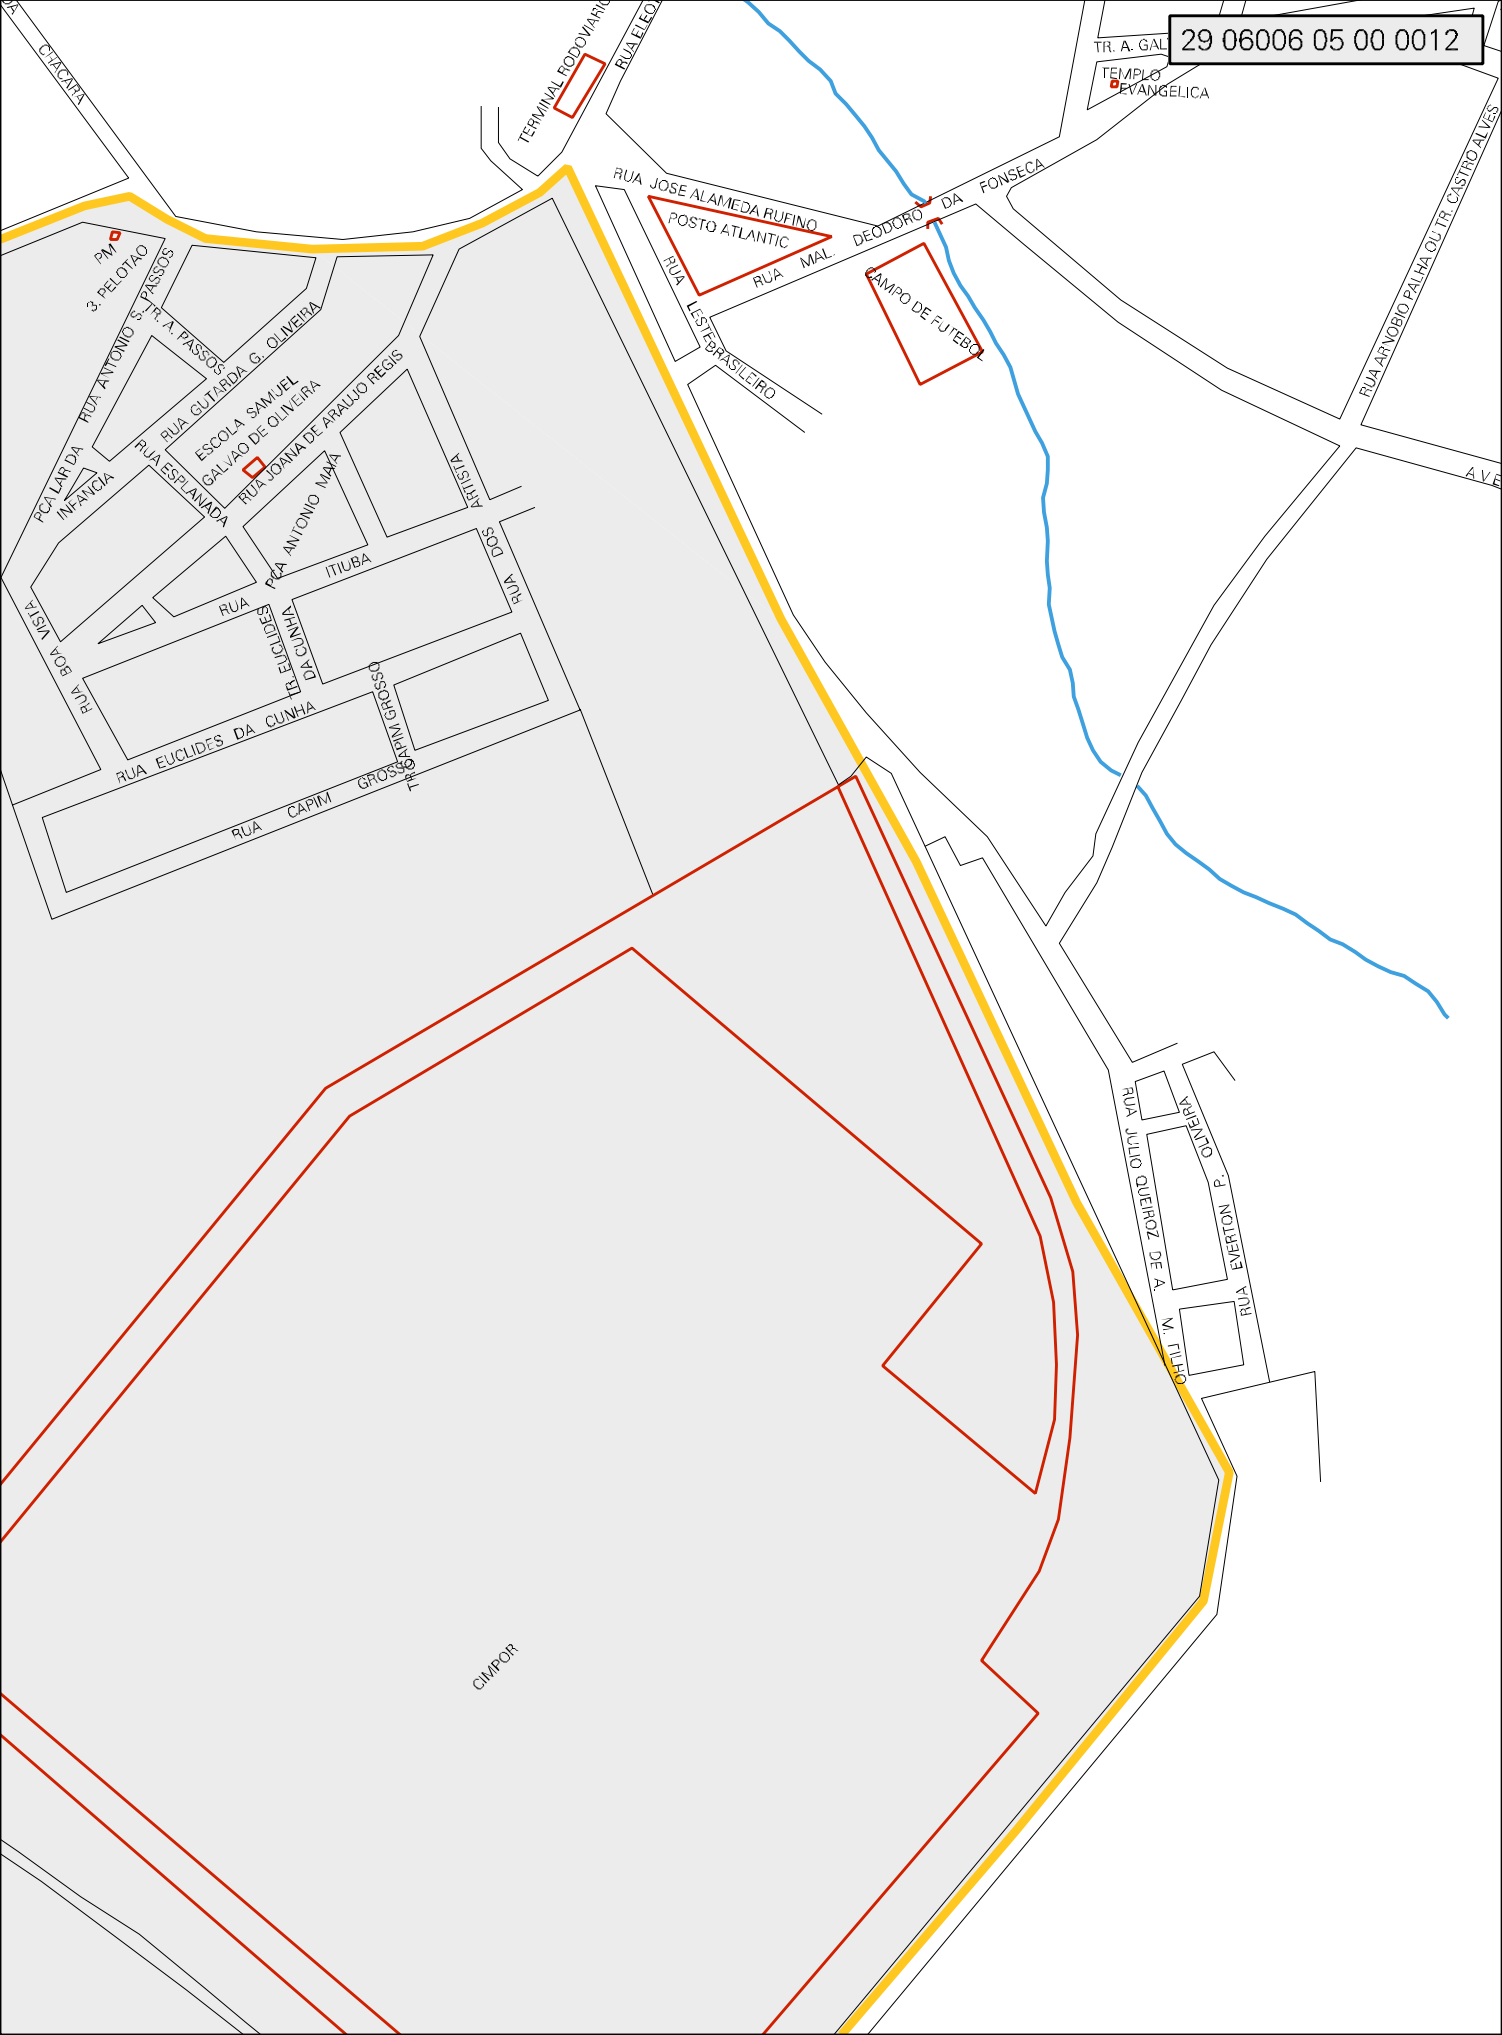

RUA JOSE RUFINO

CAMPO DA CERCA
DA CIMBOR

CIMPOR

RUINAS DA ANTIGA
IGREJA DA GAMELEIRA

ESTADO DA BAHIA
MAPA DE SETOR URBANO - MSU
ESCALA: 1 : 4623