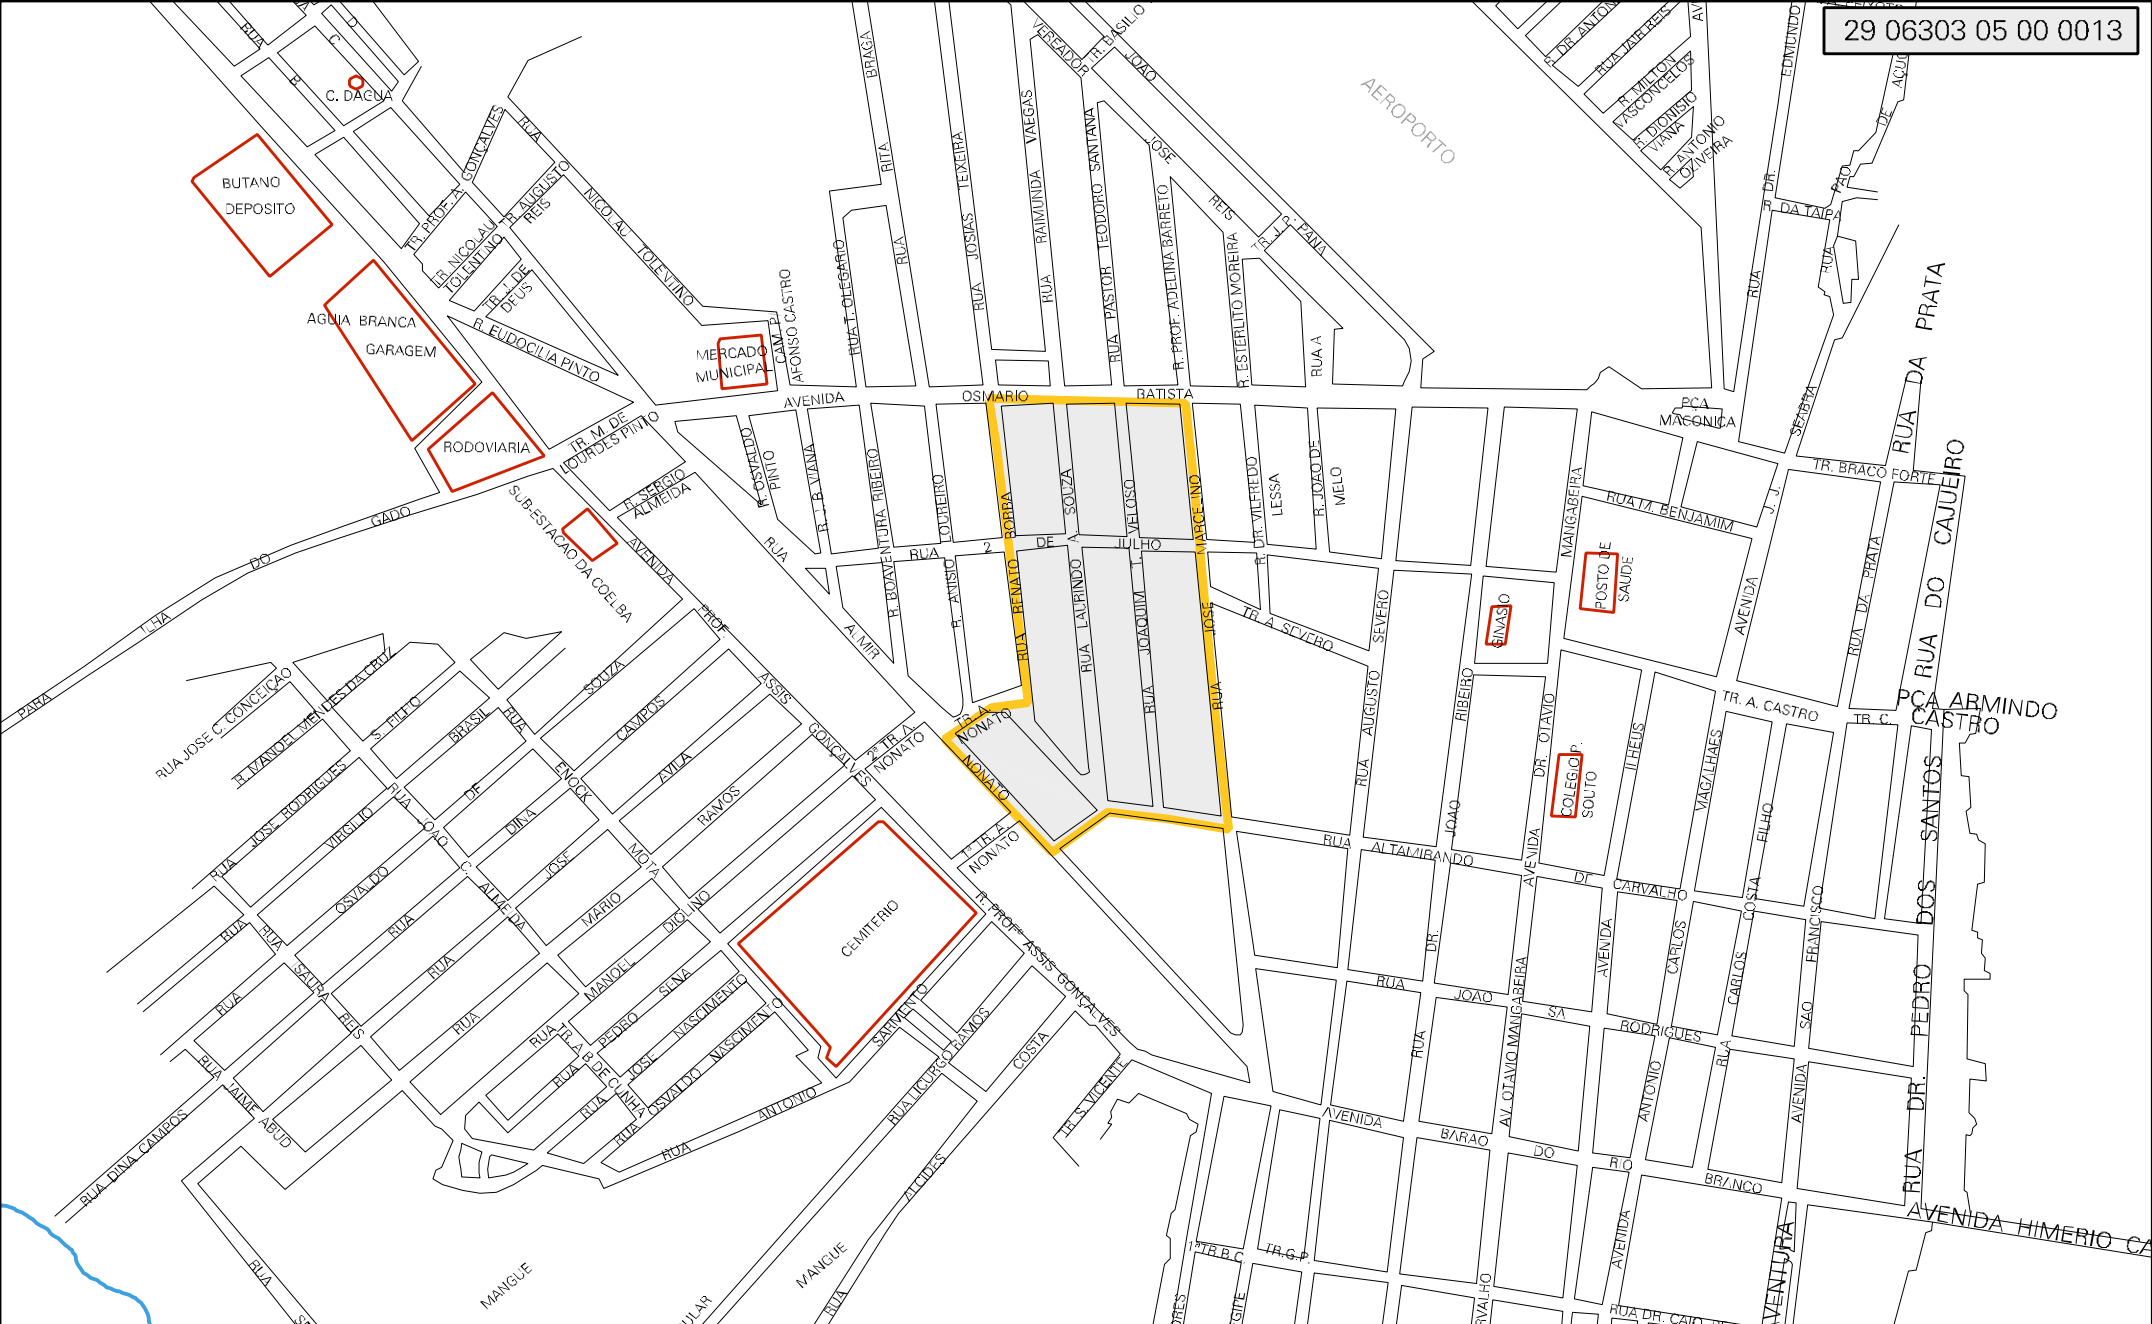

29 06303 05 00 0013

MUNICIPIO: 06303 - CANAVIEIRAS
DISTRICTO: 05 - CANAVIEIRAS
SUBDISTRICTO: 00
SETOR: 0013 SITUACAO: 10

ESTADO DA BAHIA
MAPA DE SETOR URBANO - MSU
ESCALA: 1 : 3428