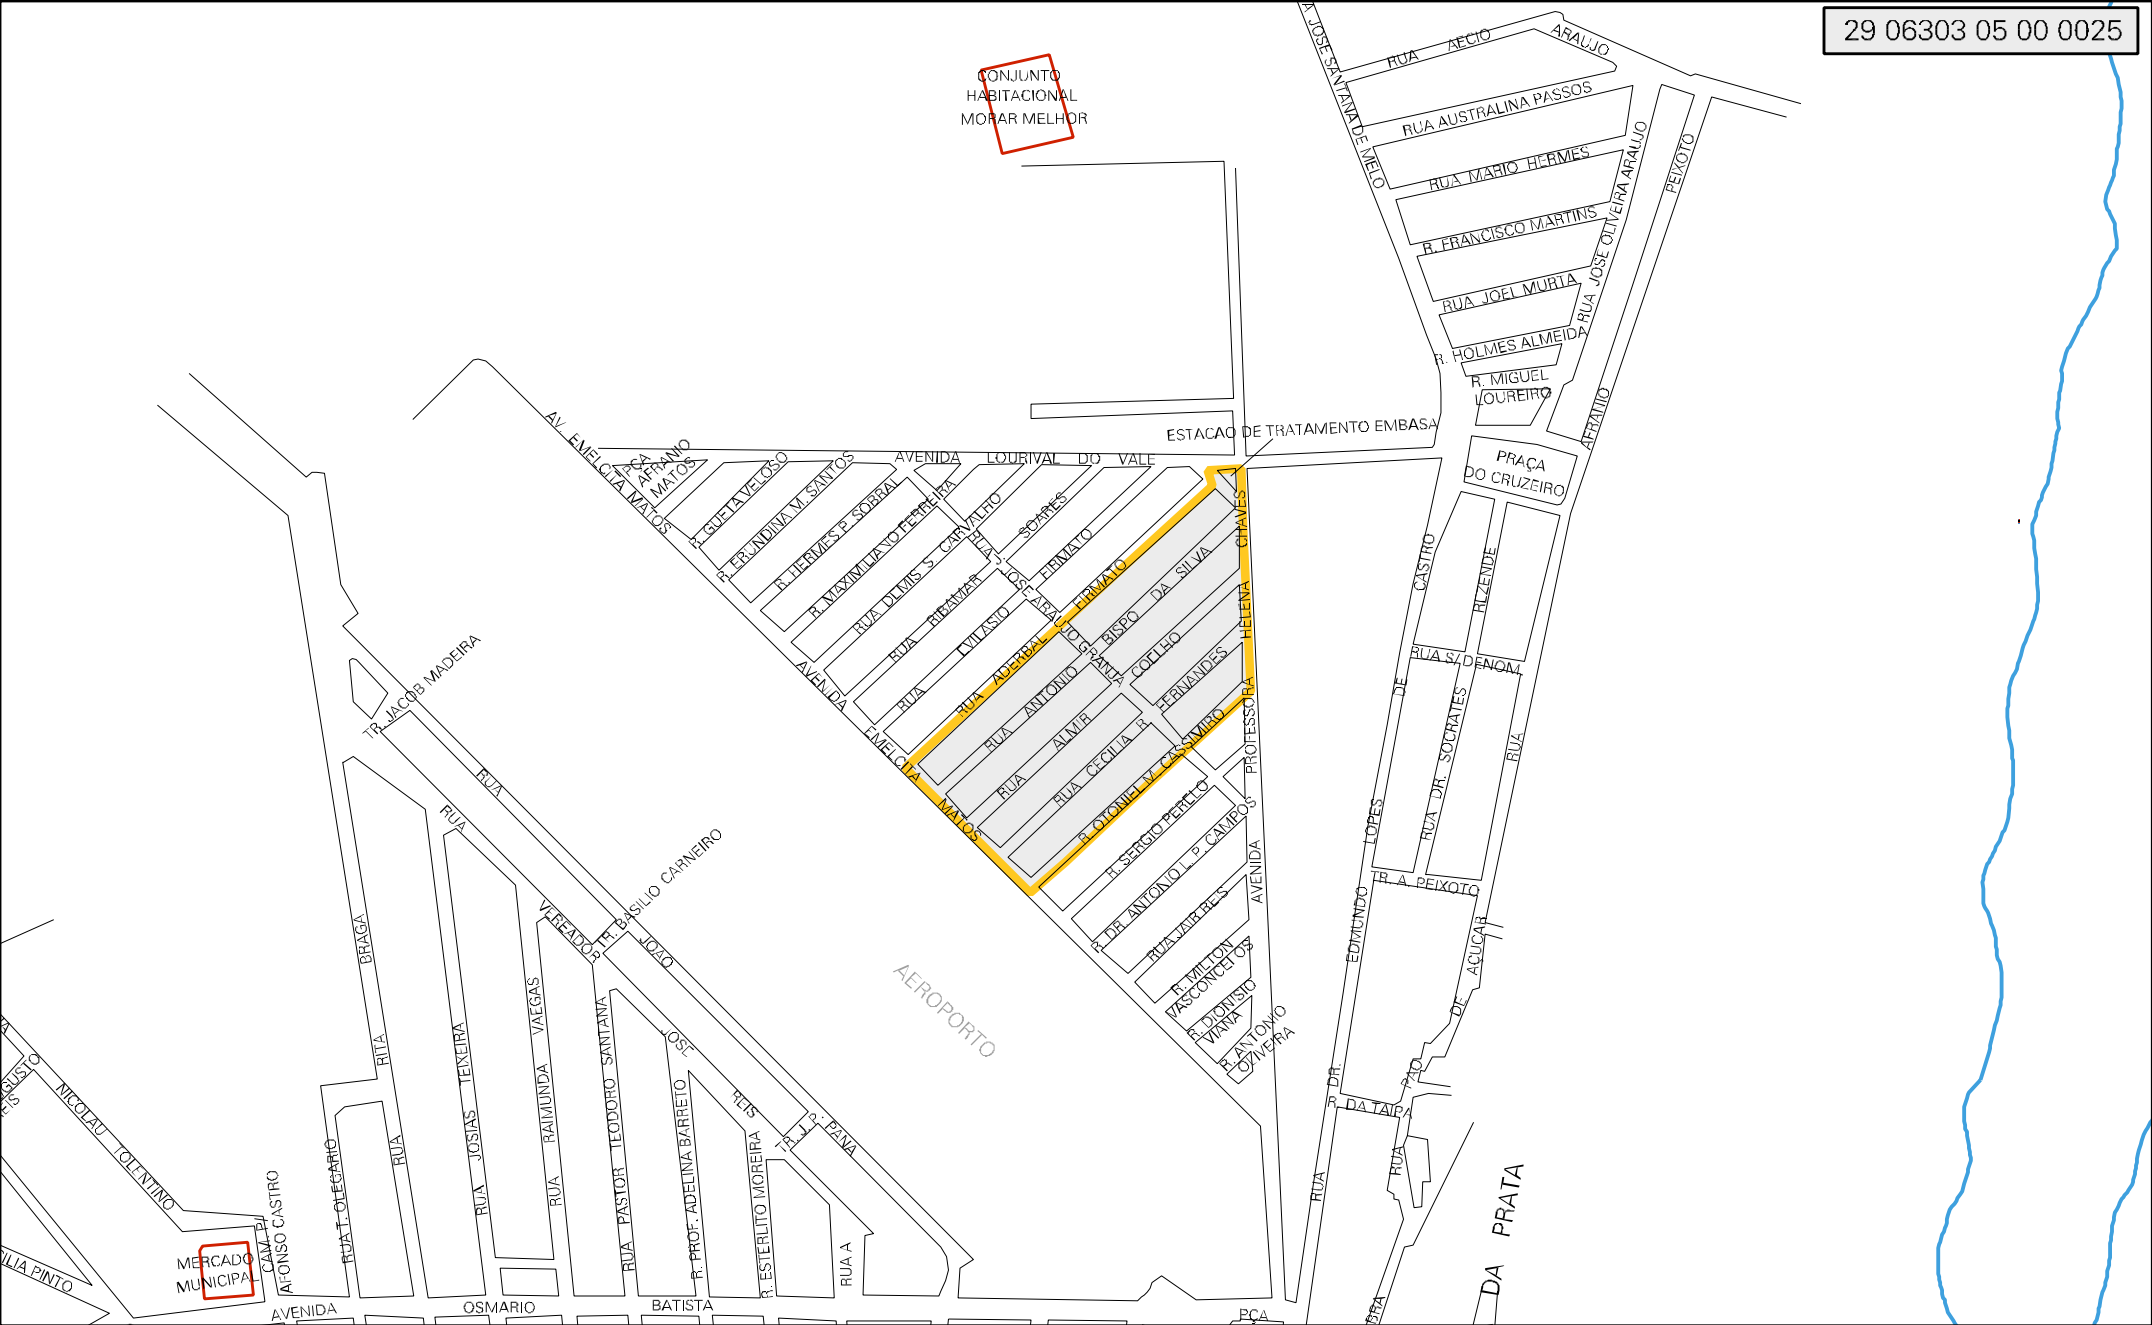

CONJUNTO HABITACIONAL MORAR MELHOR

MUNICIPIO: 06303 - CANAVIEIRAS
 DISTRITO: 05 - CANAVIEIRAS
 SUBDISTRITO: 00
 SETOR: 0025 SITUACAO: 10

ESTADO DA BAHIA
 MAPA DE SETOR URBANO - MSU
 ESCALA: 1 : 3179