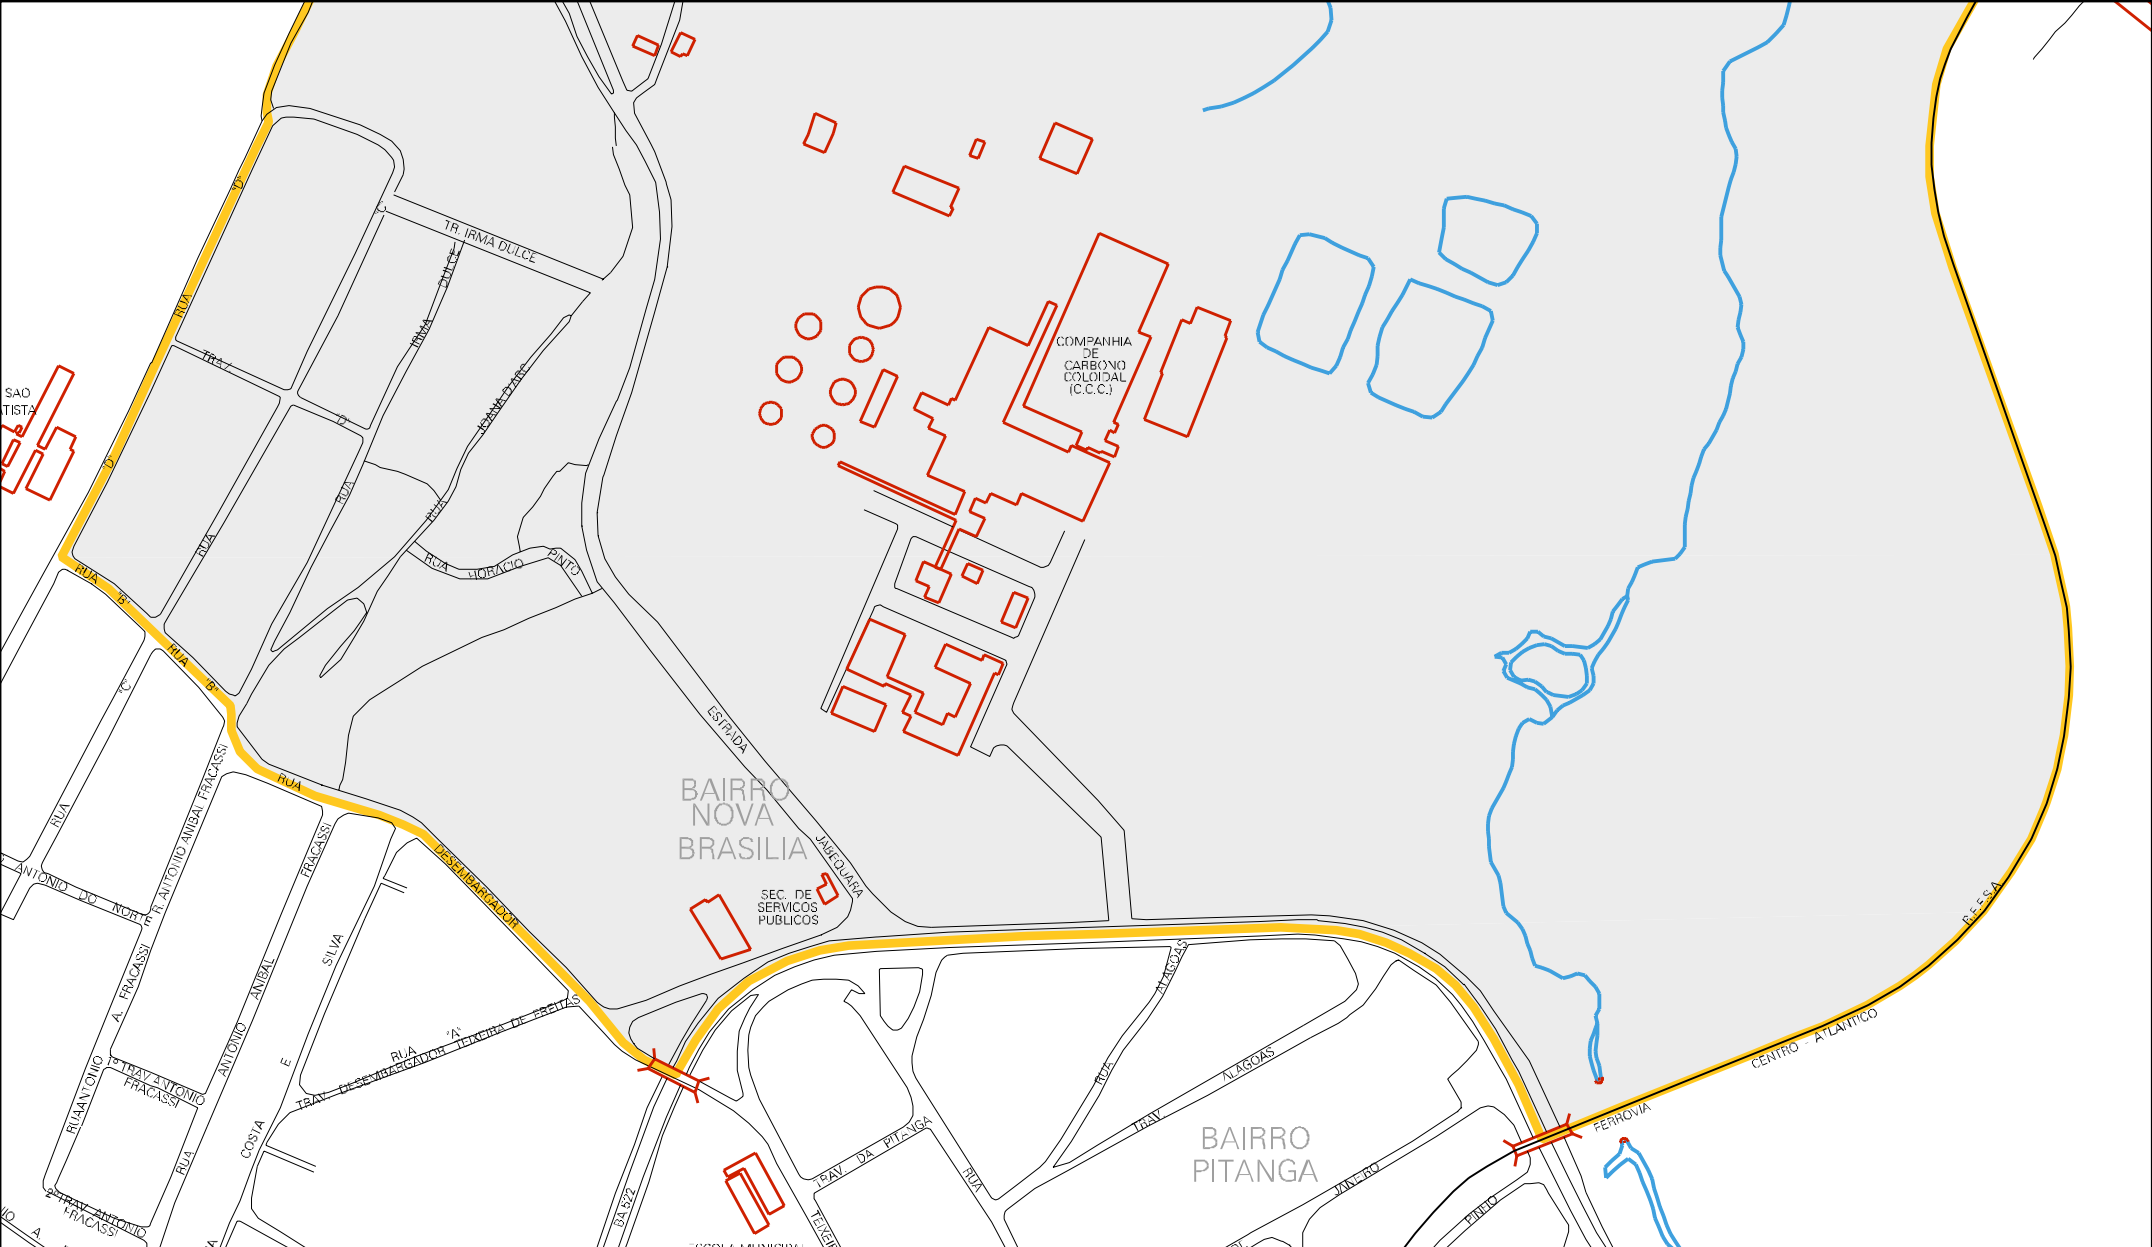

DI. EODUTO

DI. EODUTO

LINHA DE ALTA TENSÃO DA CHESSEE

ESTREITO

ESTREITO

LINHA DE ALTA TENSÃO DA CHESSEE

FERRONIA

MUNICÍPIO: 06501 - CANDEIAS
 DISTRITO: 05 - CANDEIAS
 SUBDISTRITO: 00
 SETOR: 0026 SITUAÇÃO: 10

ESTADO DA BAHIA
 MAPA DE SETOR URBANO - MSU
 ESCALA: 1 : 3912