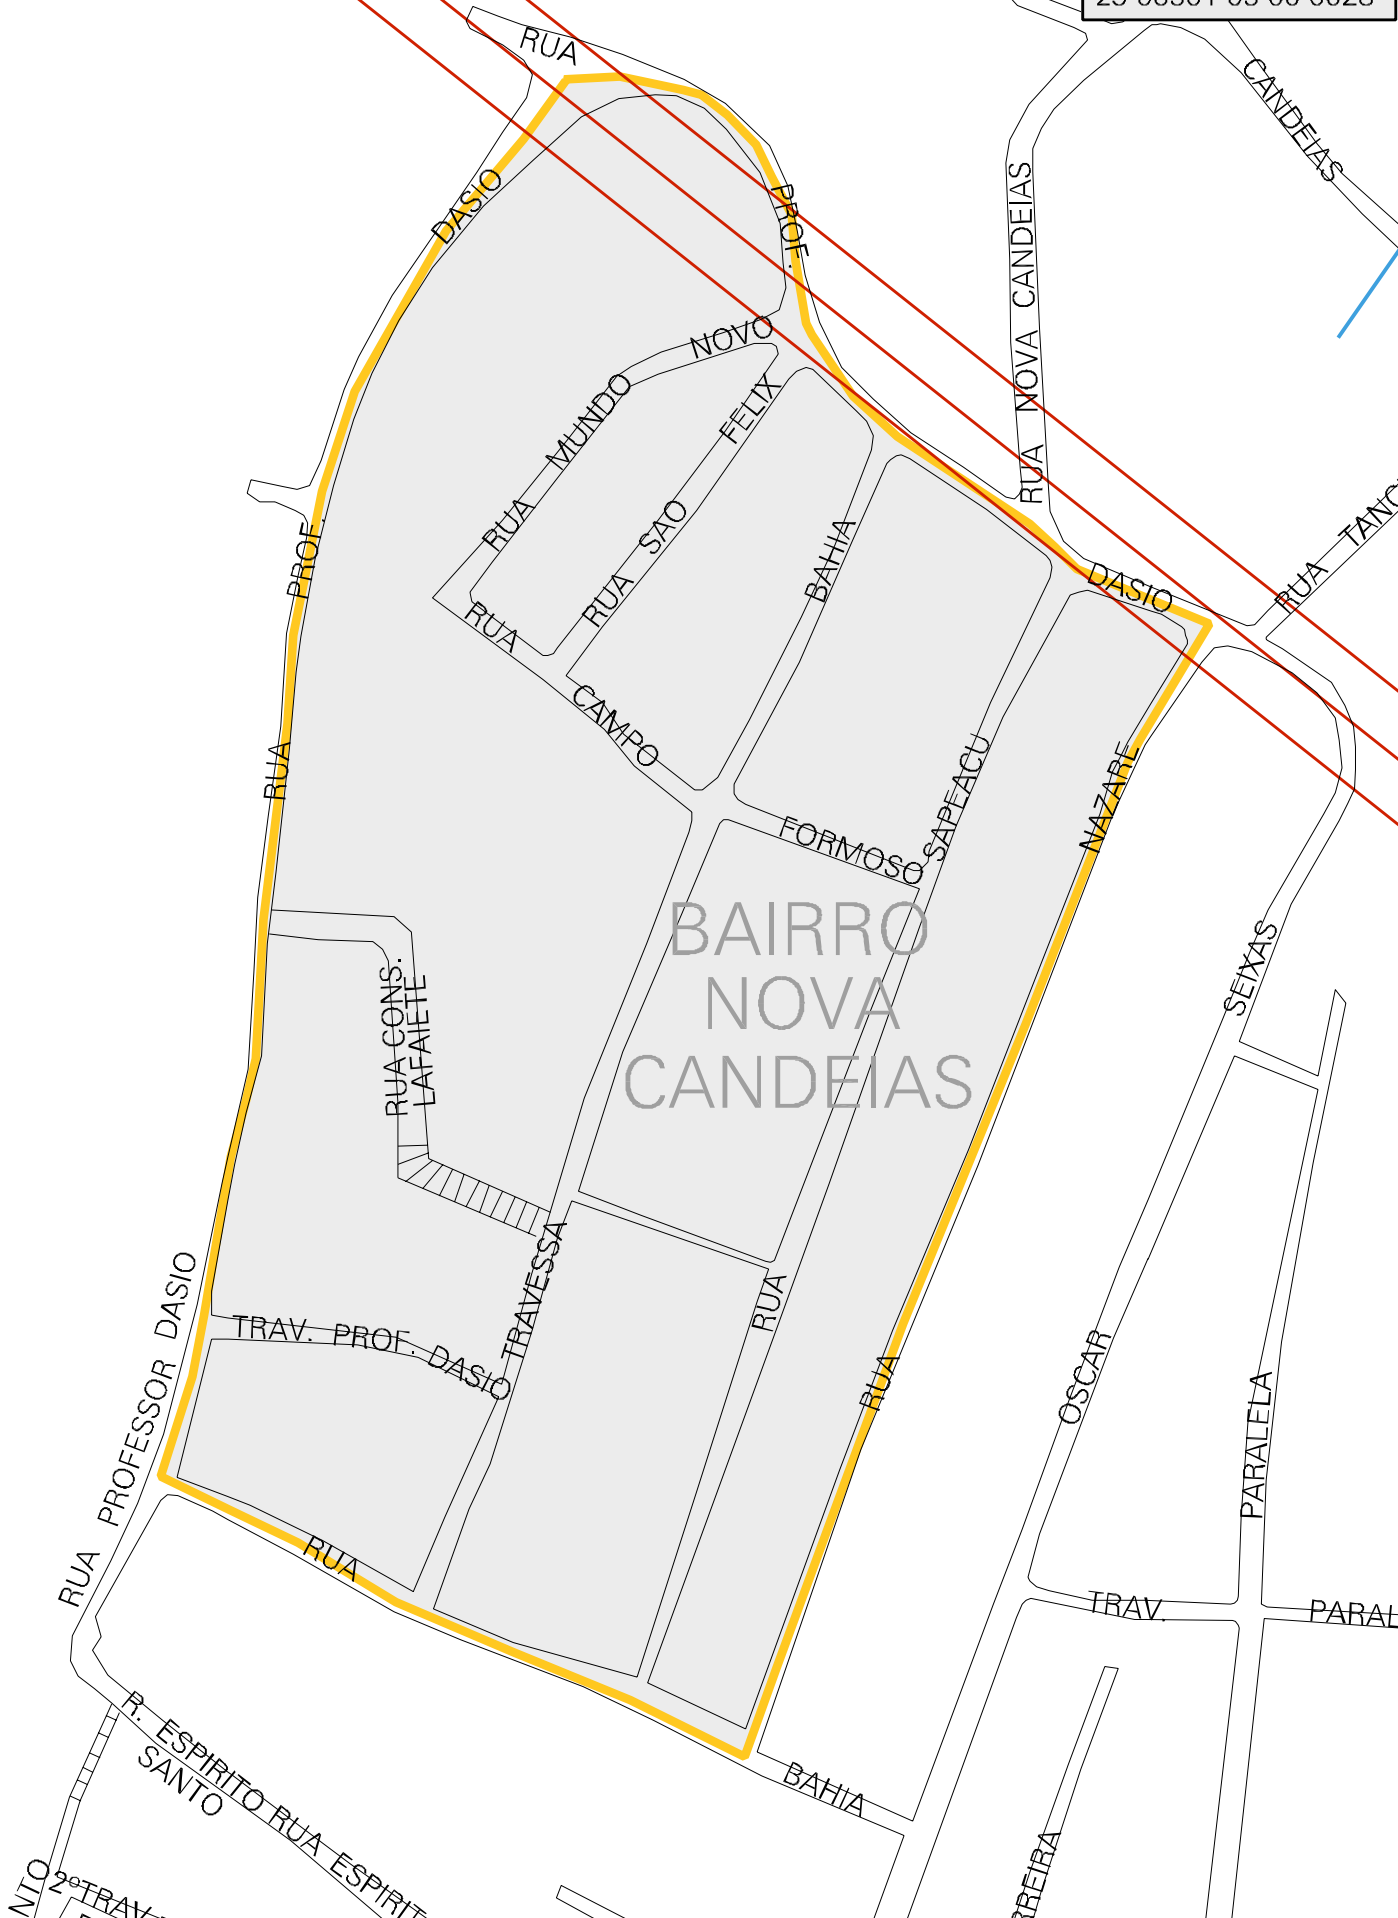

BAIRRO NOVA CANDEIAS

MUNICIPIO: 06501 - CANDEIAS
 DISTRITO: 05 - CANDEIAS
 SUBDISTRITO: 00
 SETOR: 0028 SITUACAO: 10

ESTADO DA BAHIA
 MAPA DE SETOR URBANO - MSU
 ESCALA: 1 : 1636