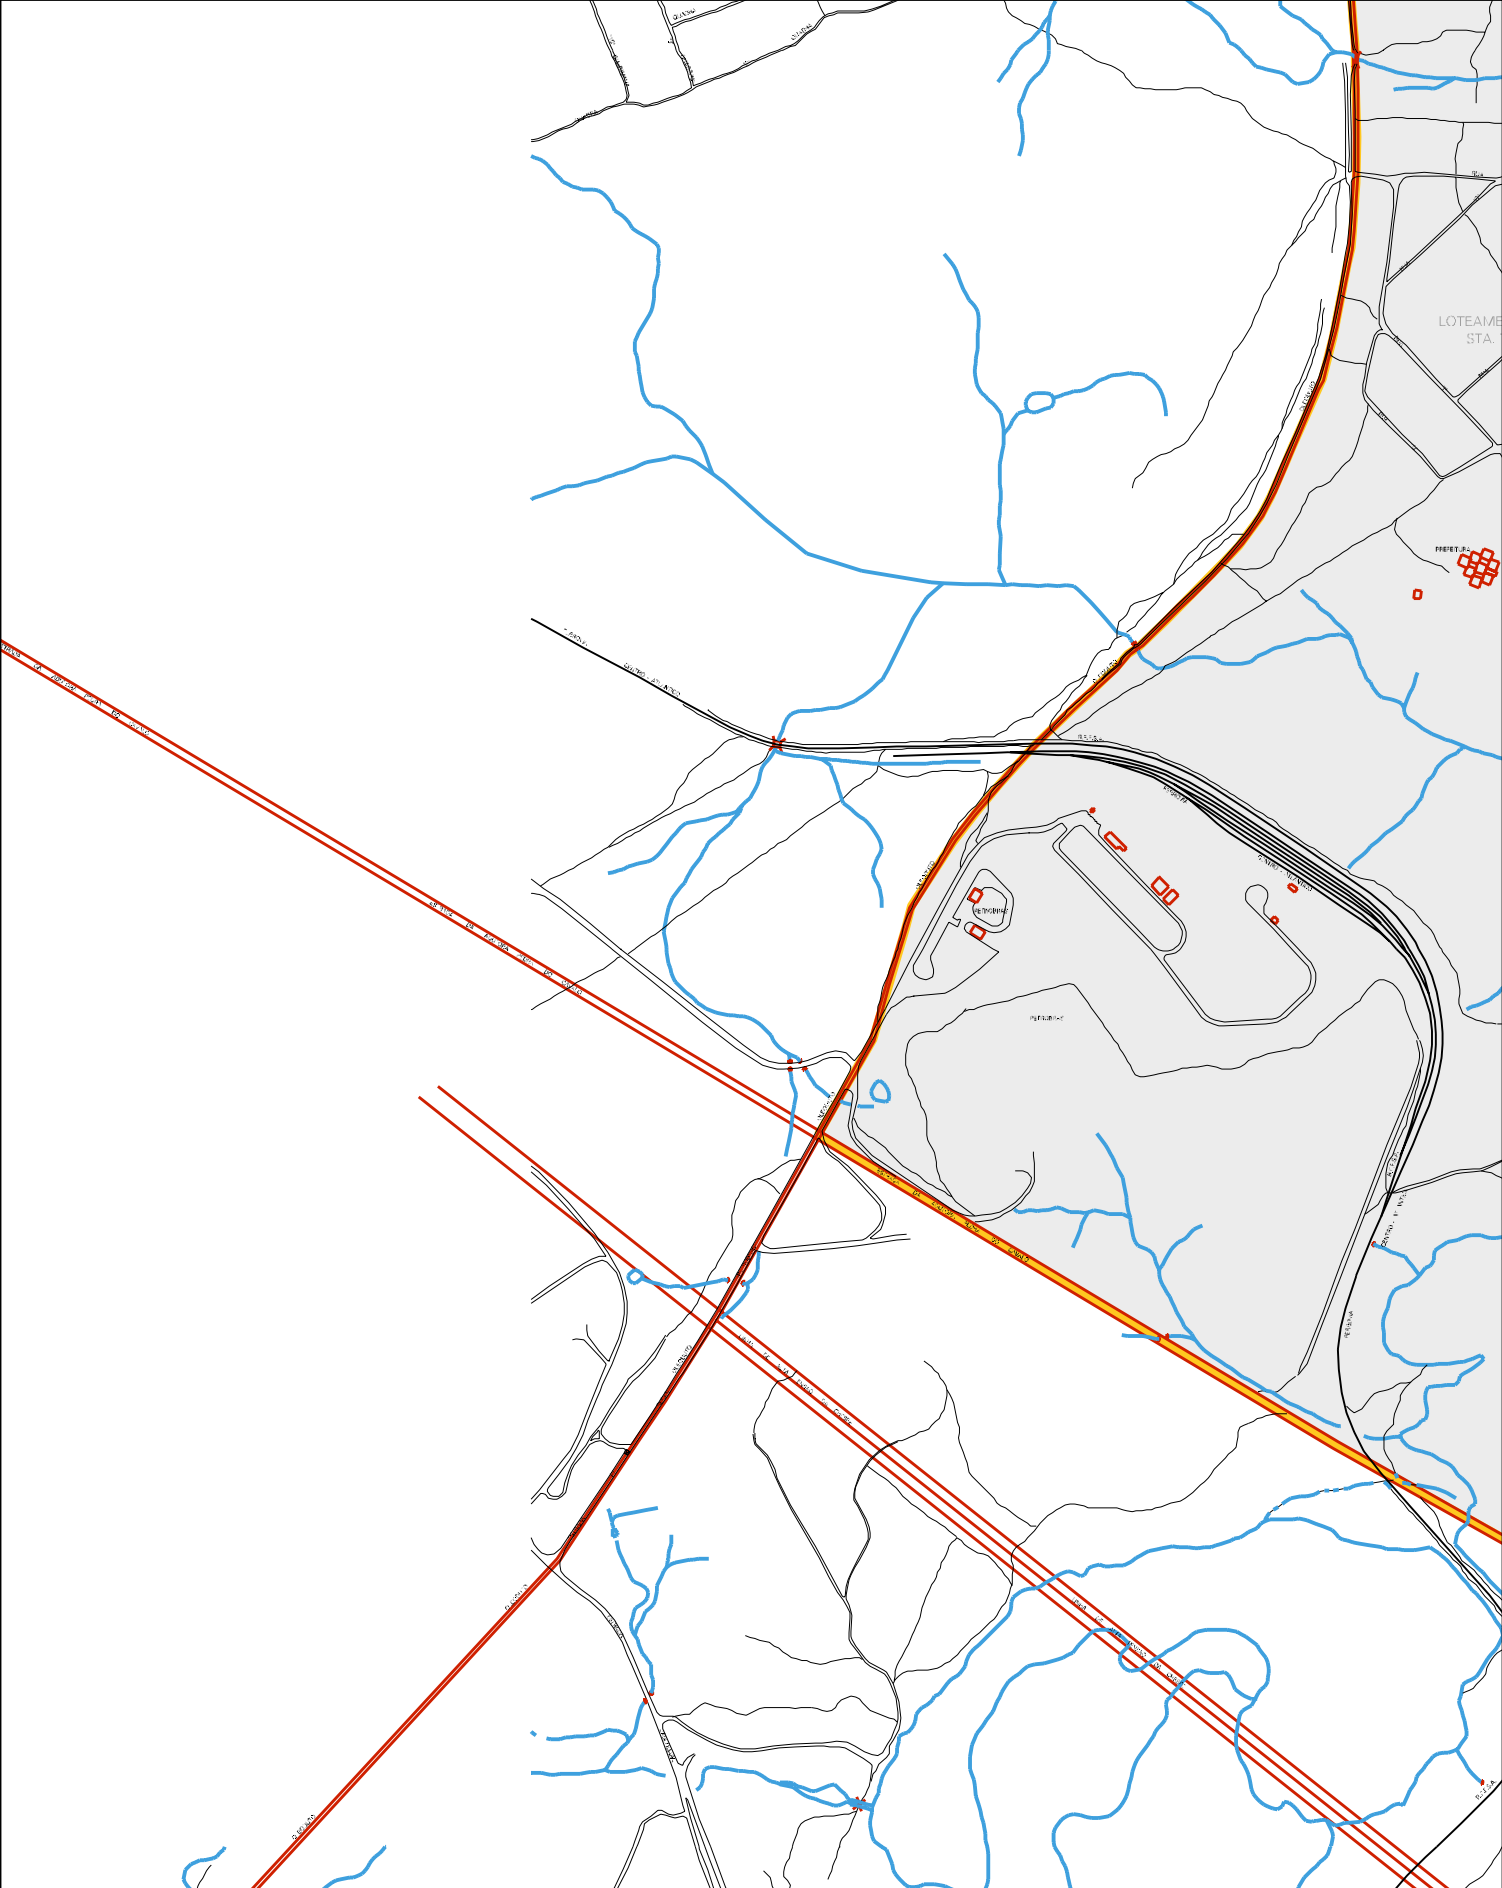

CERAMICA
SAO
JORGE

LOTEAMENTO
OURO NEGRO

ENTE
DAS
EIAS

CENSO AGROPECUARIO 2006
CONTAGEM DA POPULAÇÃO 2007

MUNICIPIO: 06501 - CANDEIAS
DISTRITO: 05 - CANDEIAS
SUBDISTRITO: 00
SETOR: 0031 SITUACAO: 10

ESTADO DA BAHIA
MAPA DE SETOR URBANO - MSU
ESCALA: 1 : 8418