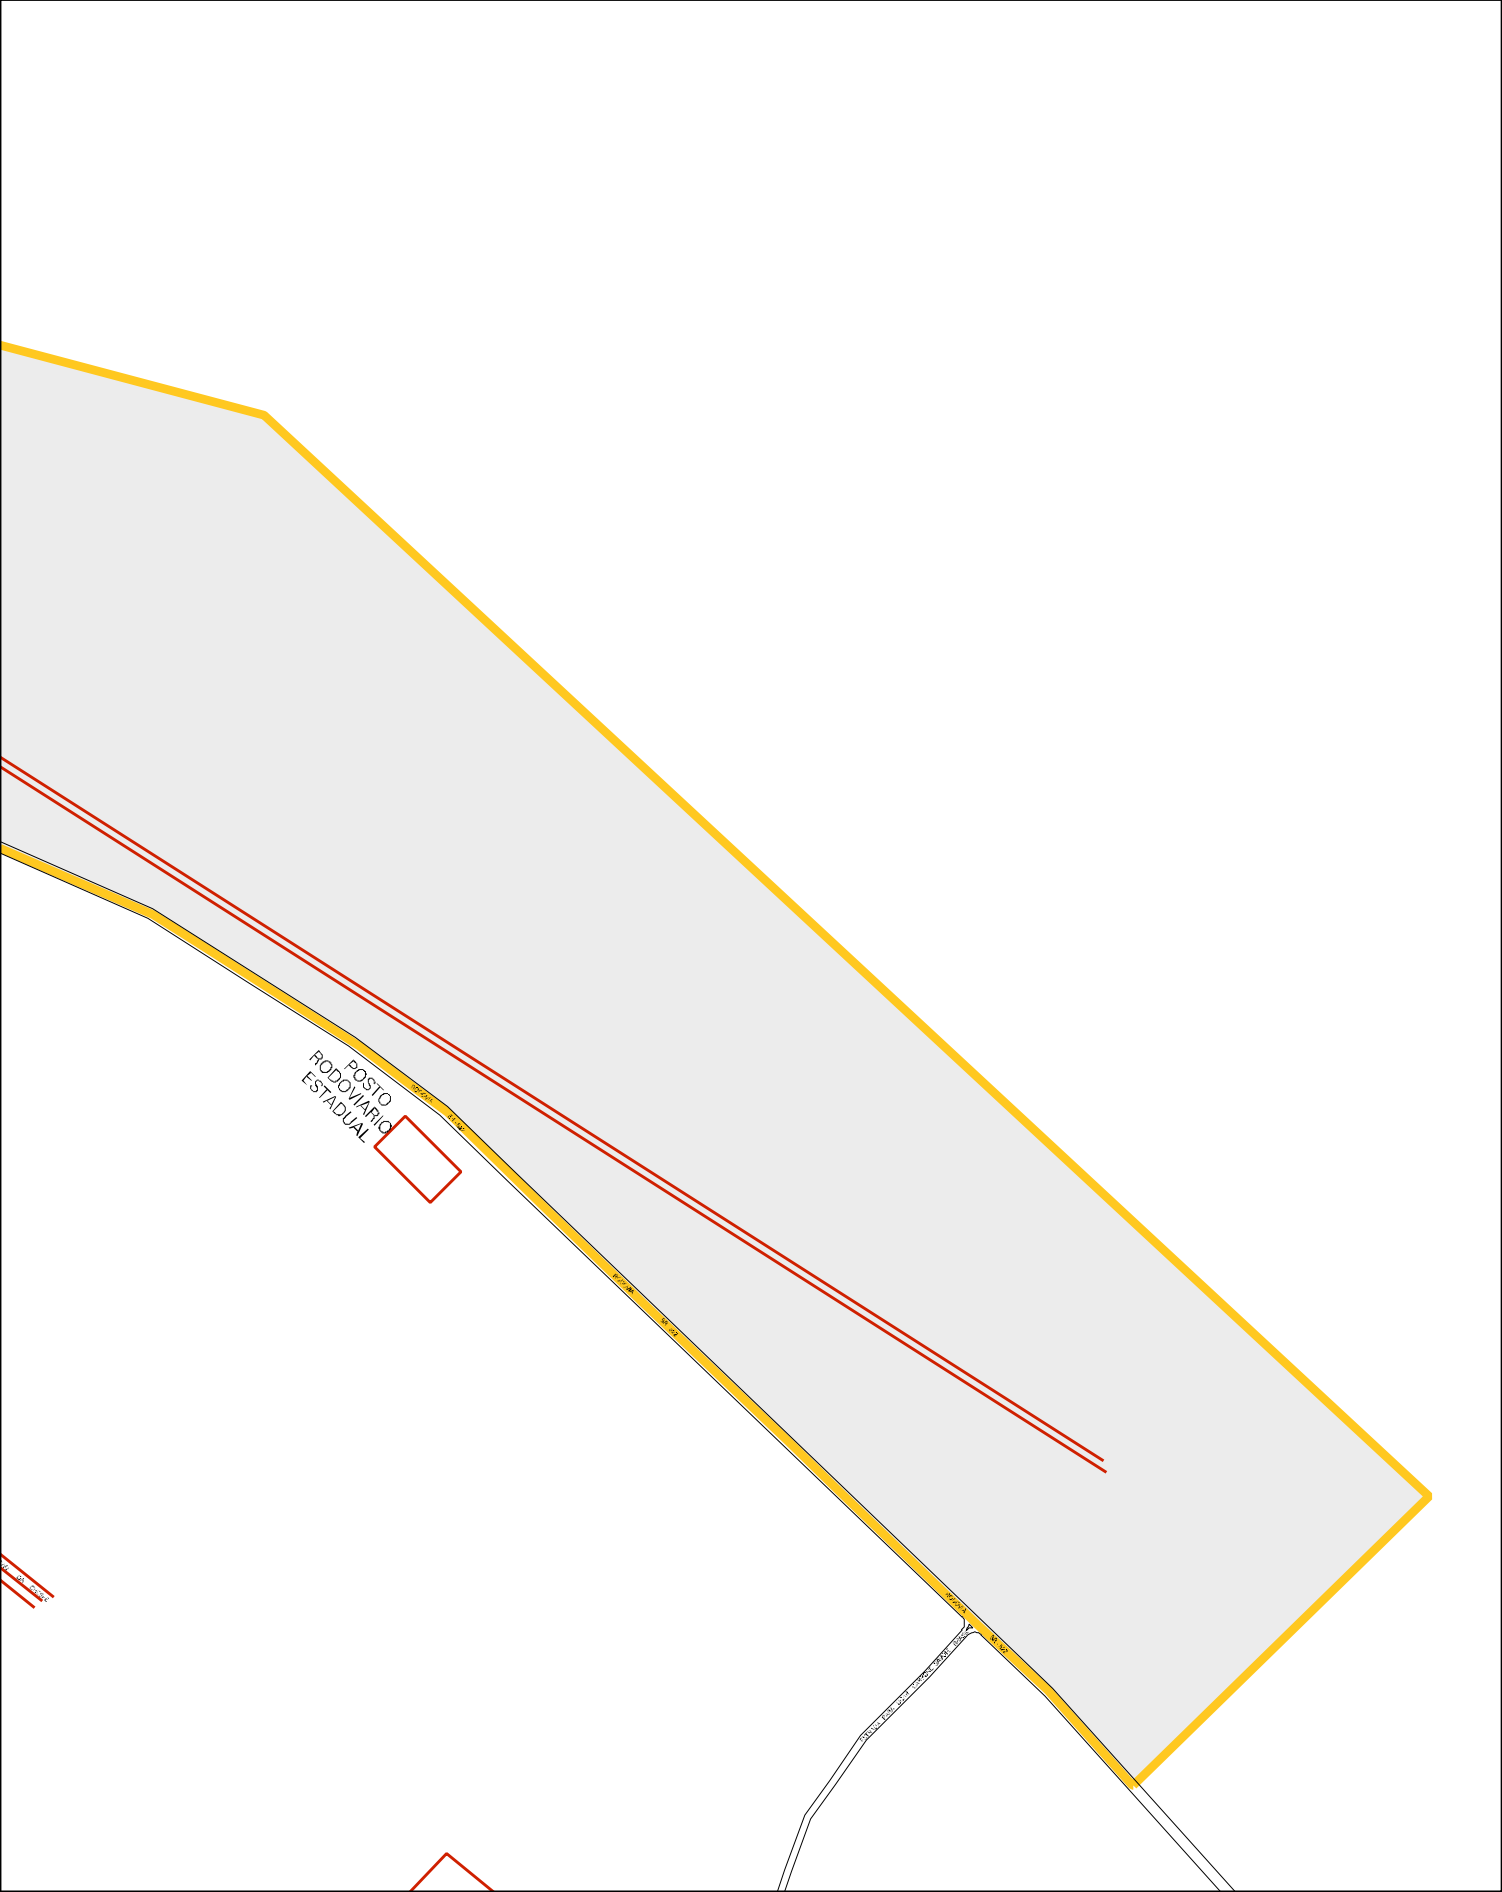

CONJUNTO HABITACIONAL URBIS I

COMUNIDADE DOM AVELAR

BAIRRO SAO FRANCISCO

ESTADIO PAULISTA

BAIRRO SARANDI

CENSO AGROPECUARIO 2006  
CONTAGEM DA POPULACAO 2007

MUNICIPIO: 06501 - CANDEIAS  
DISTRITO: 05 - CANDEIAS  
SUBDISTRITO: 00  
SETOR: 0034 SITUACAO: 10

POSTO  
FODOTURISMO  
ESTADUAL

ESTADO DA BAHIA  
MAPA DE SETOR URBANO - MSU  
ESCALA: 1 : 8282