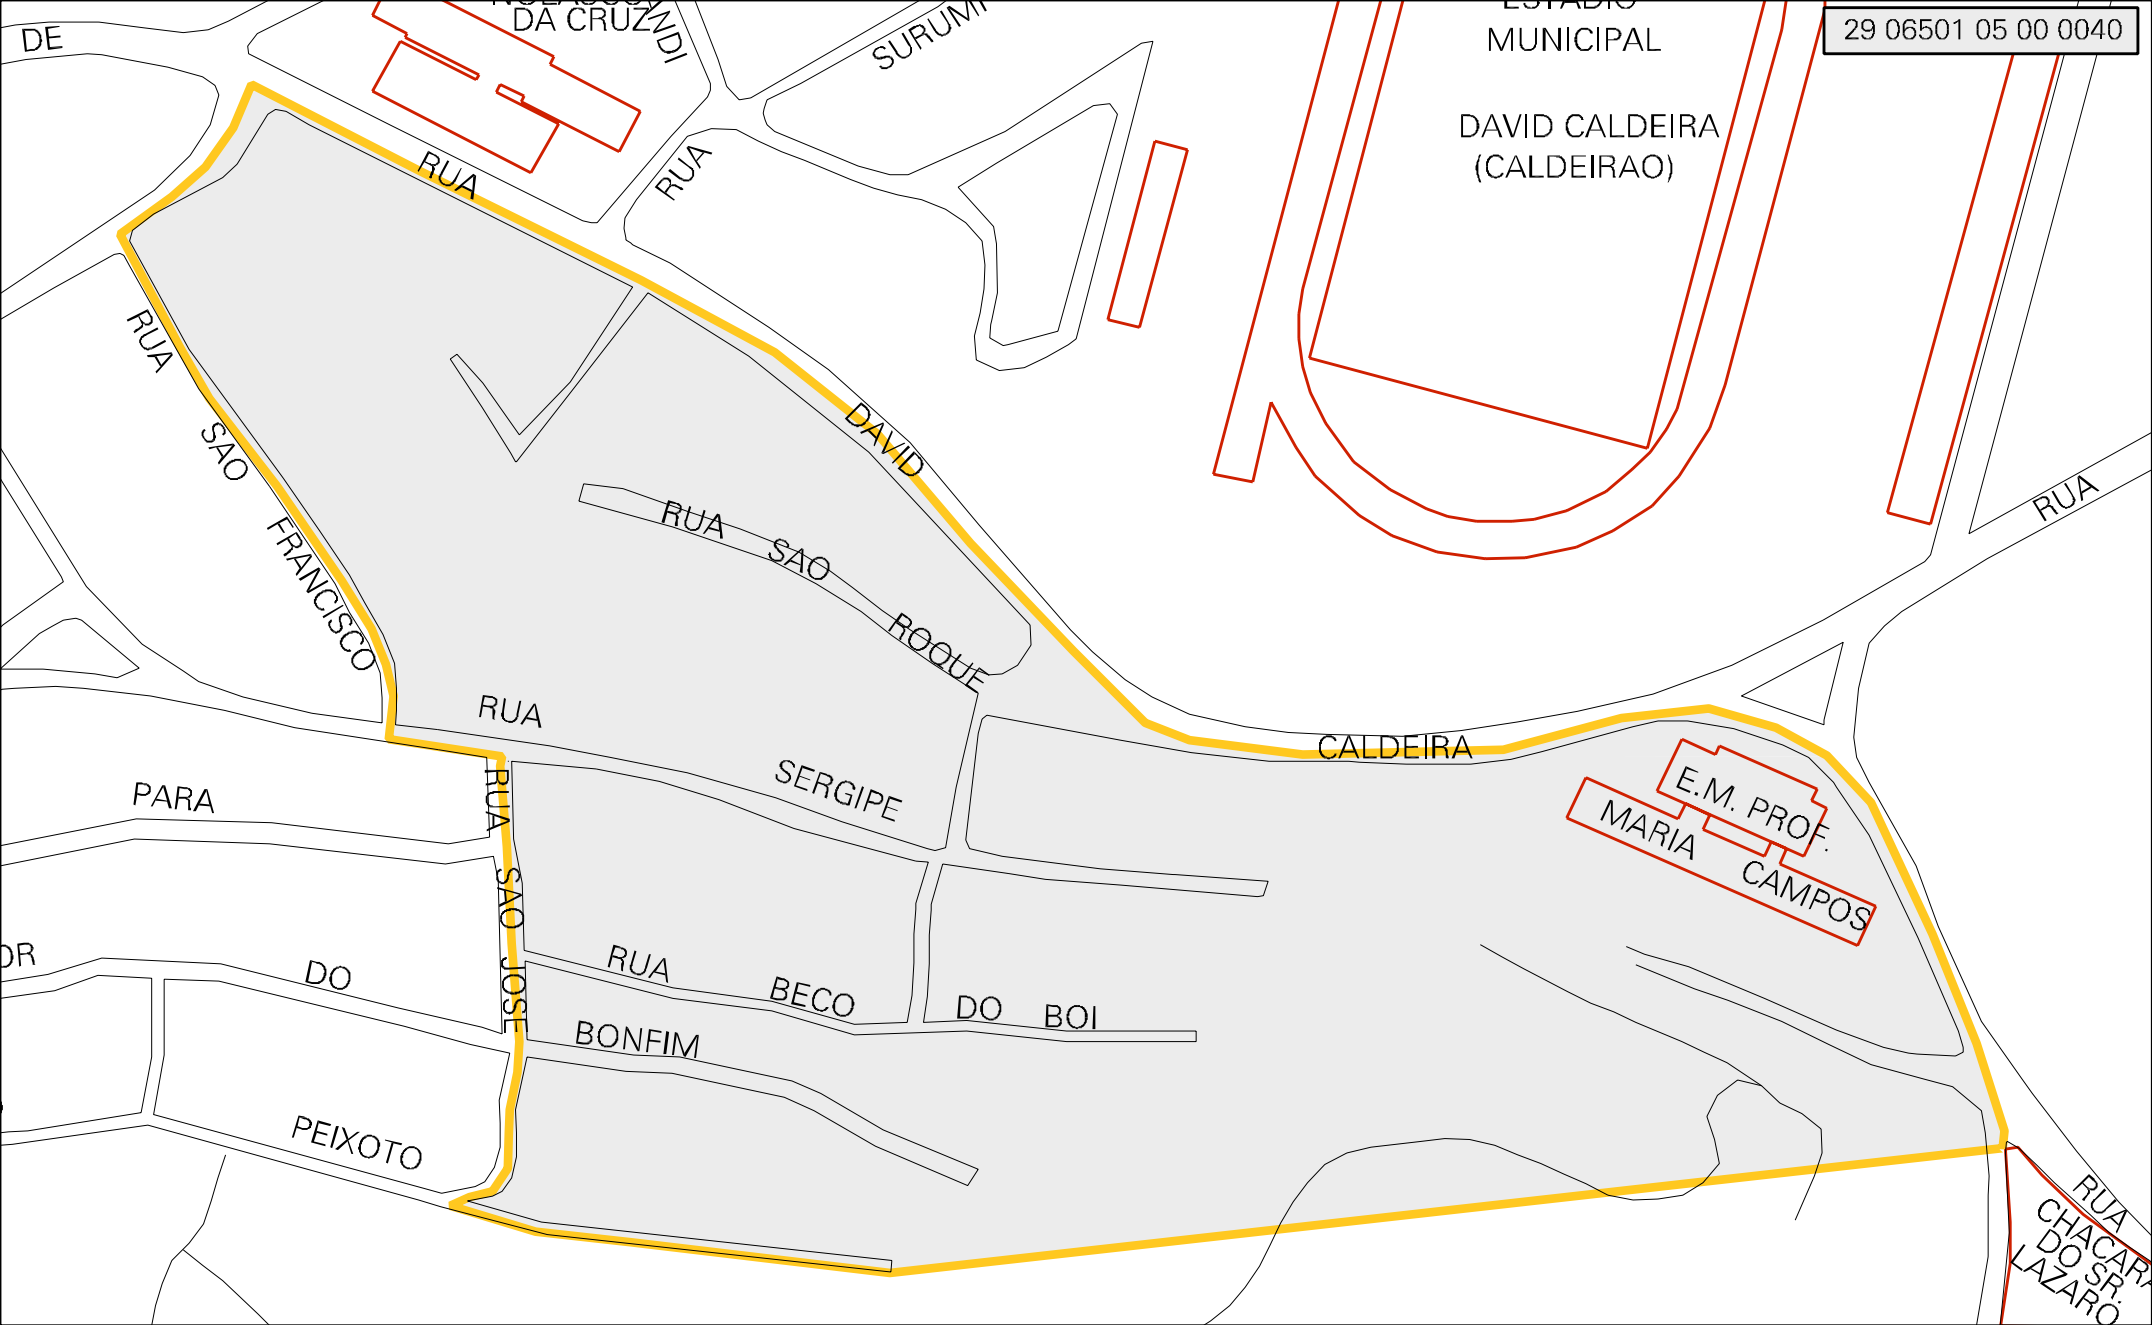

29 06501 05 00 0040

MUNICIPIO: 06501 - CANDEIAS
 DISTRITO: 05 - CANDEIAS
 SUBDISTRITO: 00
 SETOR: 0040 SITUACAO: 10

ESTADO DA BAHIA
 MAPA DE SETOR URBANO - MSU
 ESCALA: 1 : 1512