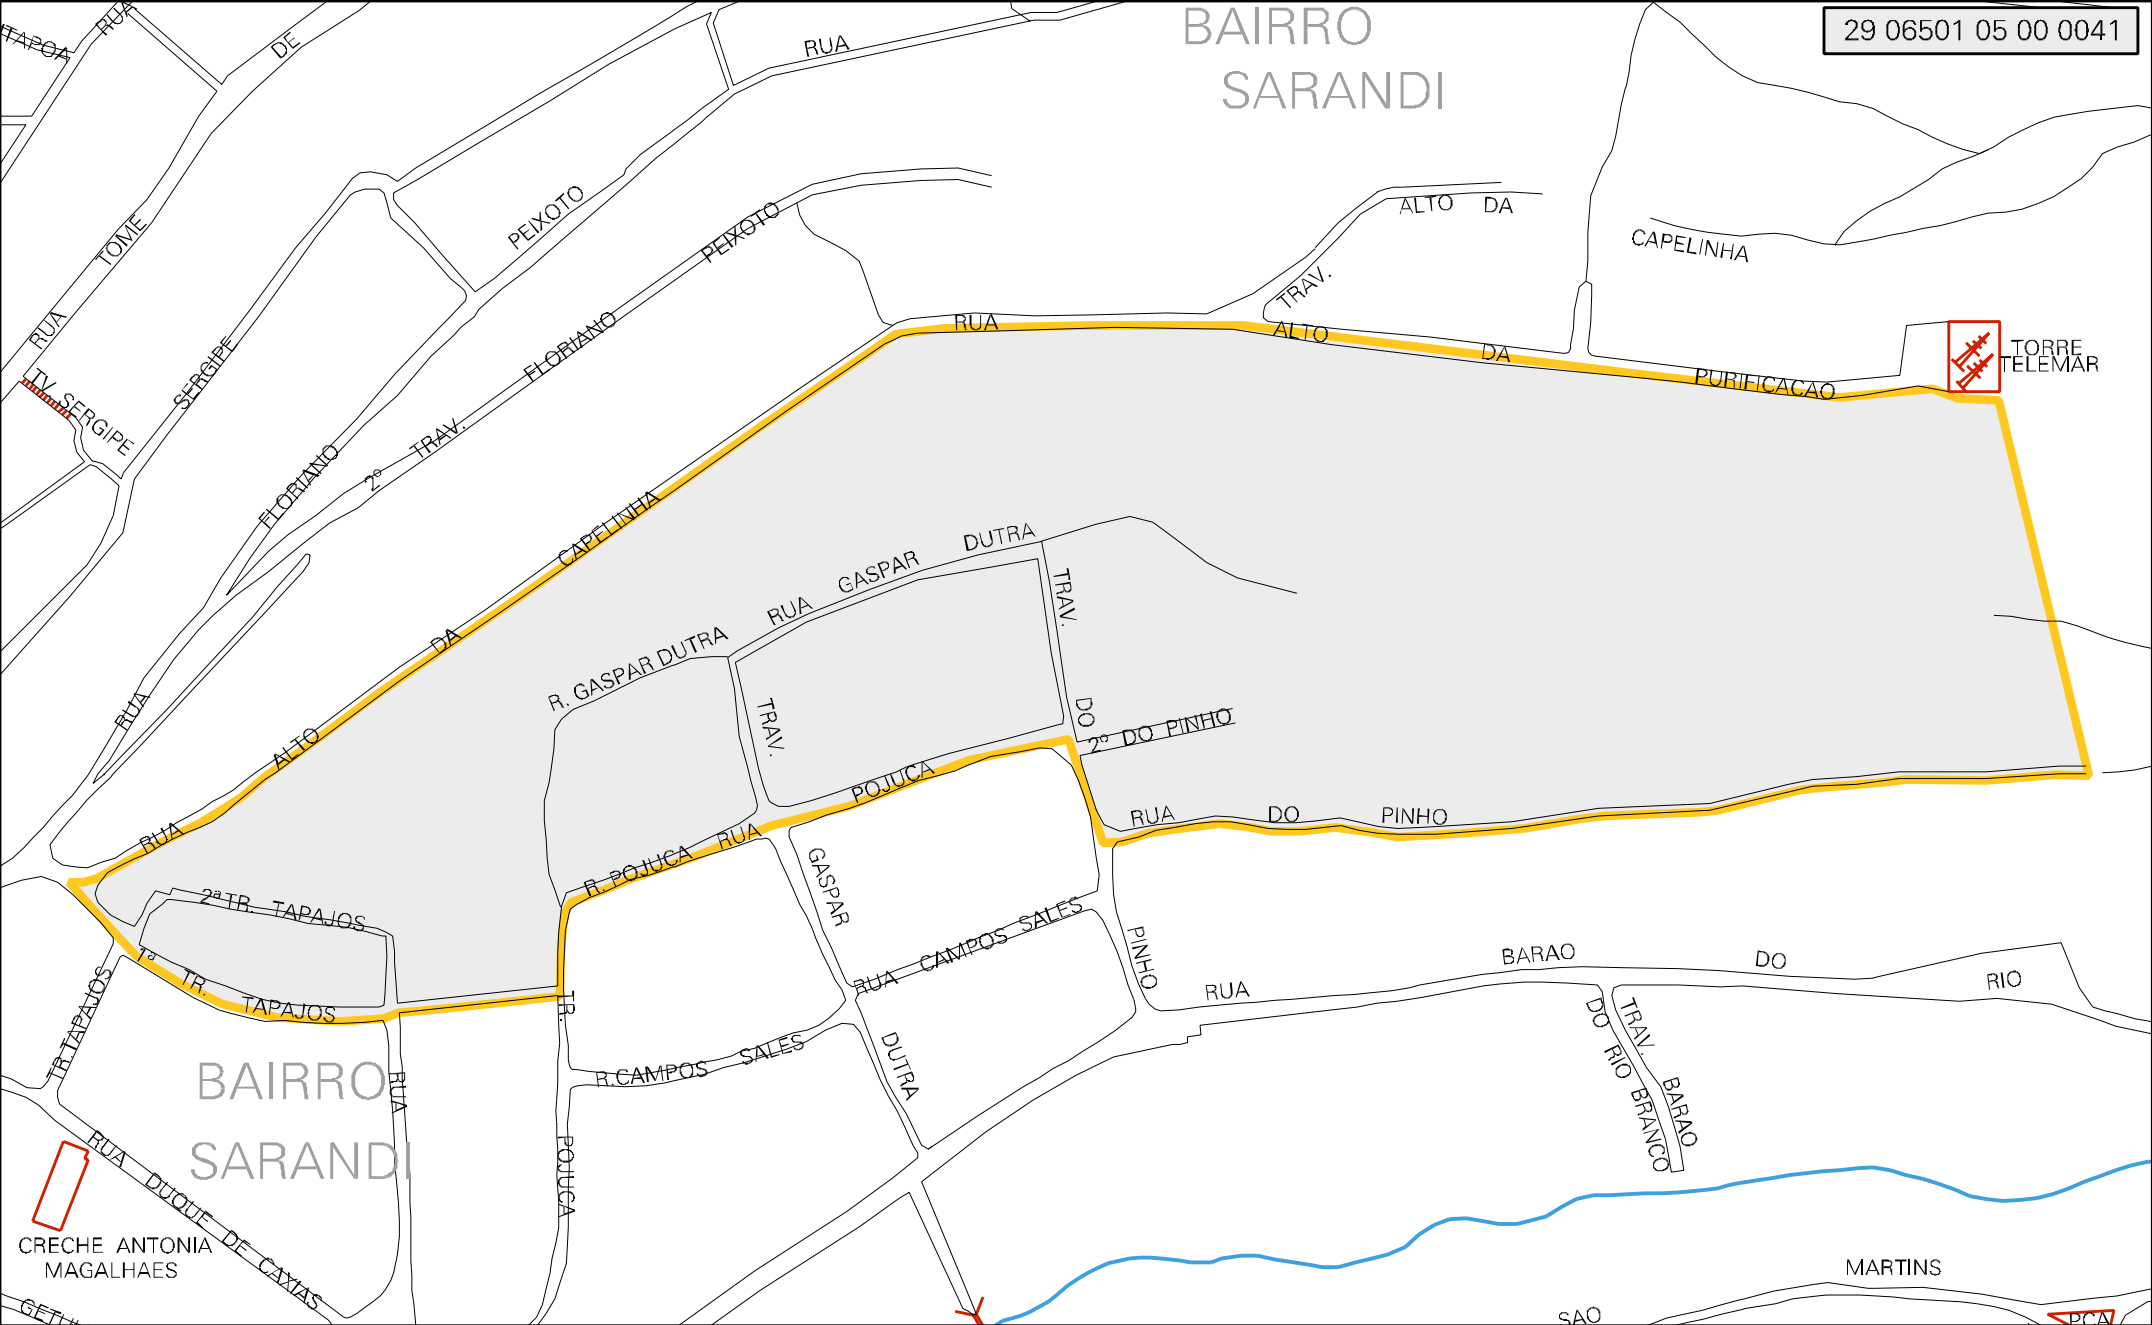

BAIRRO SARANDI

MUNICIPIO: 06501 - CANEIAS
 DISTRITO: 05 - CANEIAS
 SUBDISTRITO: 00
 SETOR: 0041 SITUACAO: 10

ESTADO DA BAHIA
 MAPA DE SETOR URBANO - MSU
 ESCALA: 1 : 2244