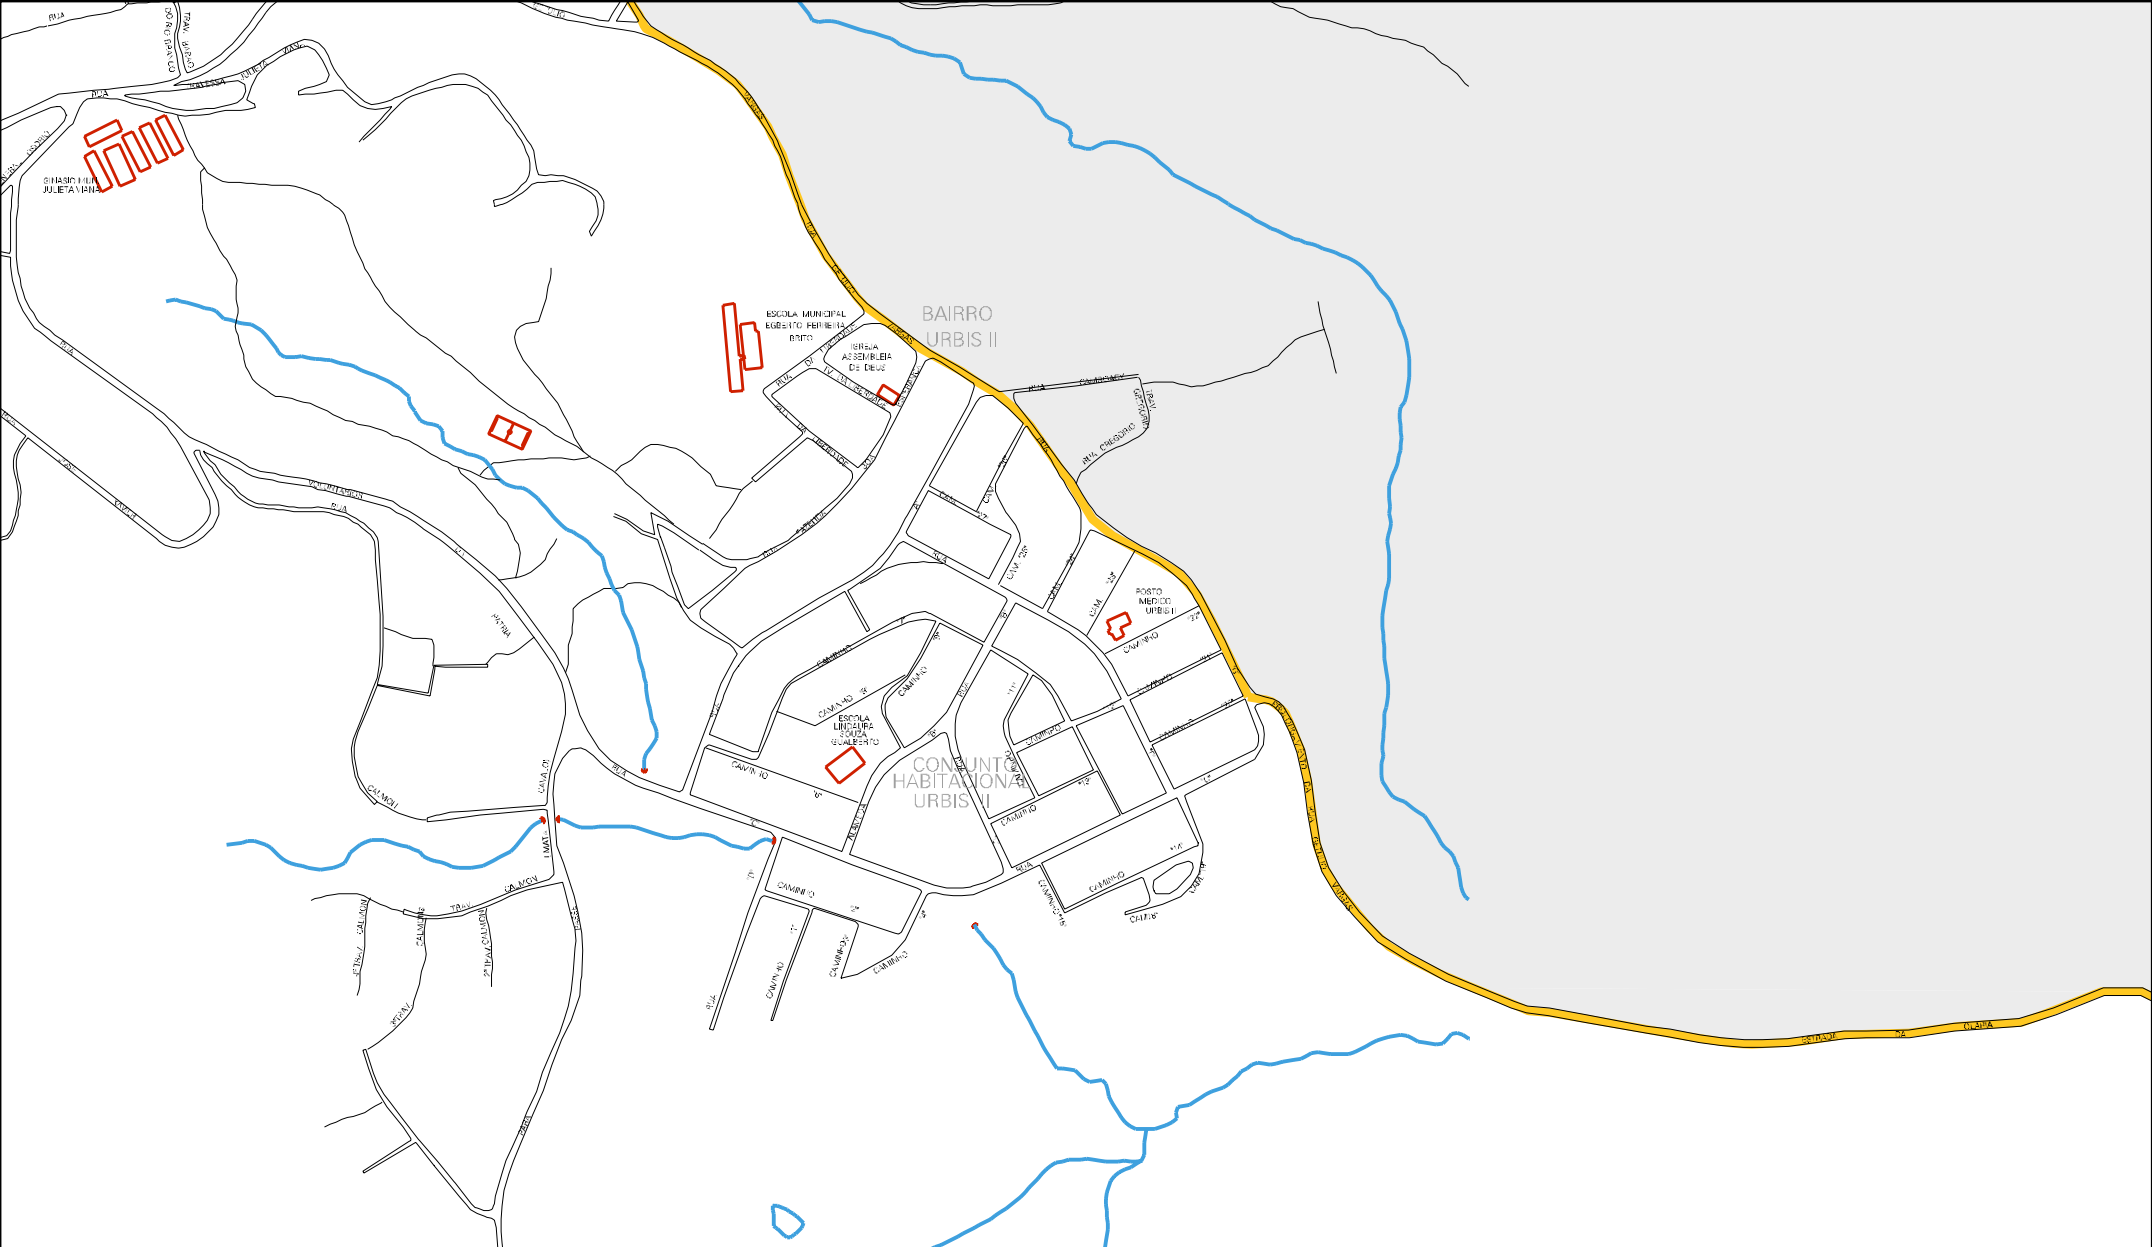

CENSO AGROPECUARIO 2006
CONTAGEM DA POPULAÇÃO 2007

MUNICIPIO: 06501 - CANDEIAS
DISTRITO: 05 - CANDEIAS
SUBDISTRITO: 00
SETOR: 0046 SITUACAO: 10