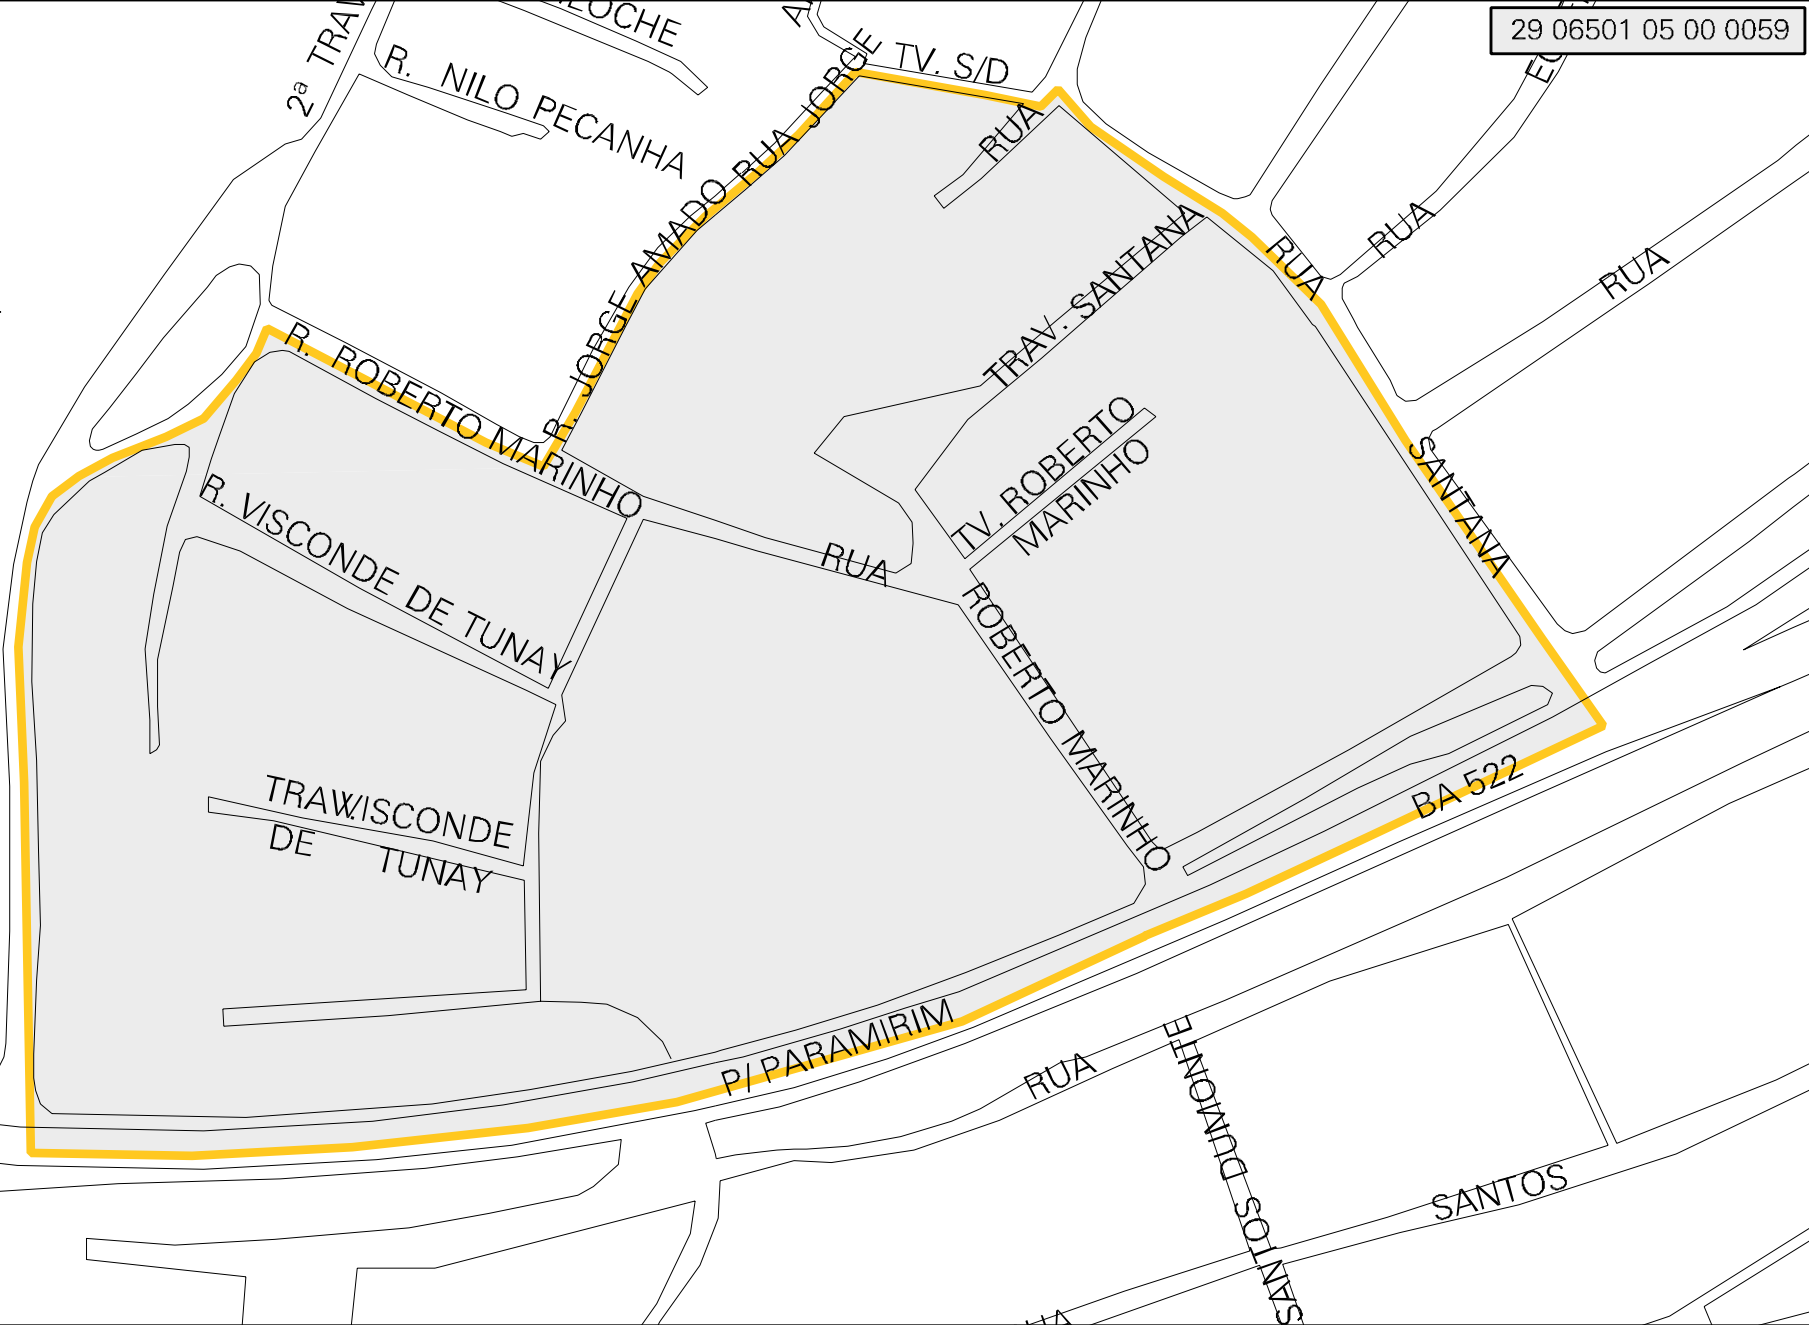

ESCOLA MUNICIPAL
NOVA CANDEIA

MUNICIPIO: 06501 - CANDEIAS
DISTRITO: 05 - CANDEIAS
SUBDISTRITO: 00
SETOR: 0059 SITUACAO: 10

ESTADO DA BAHIA
MAPA DE SETOR URBANO - MSU
ESCALA: 1 : 1381