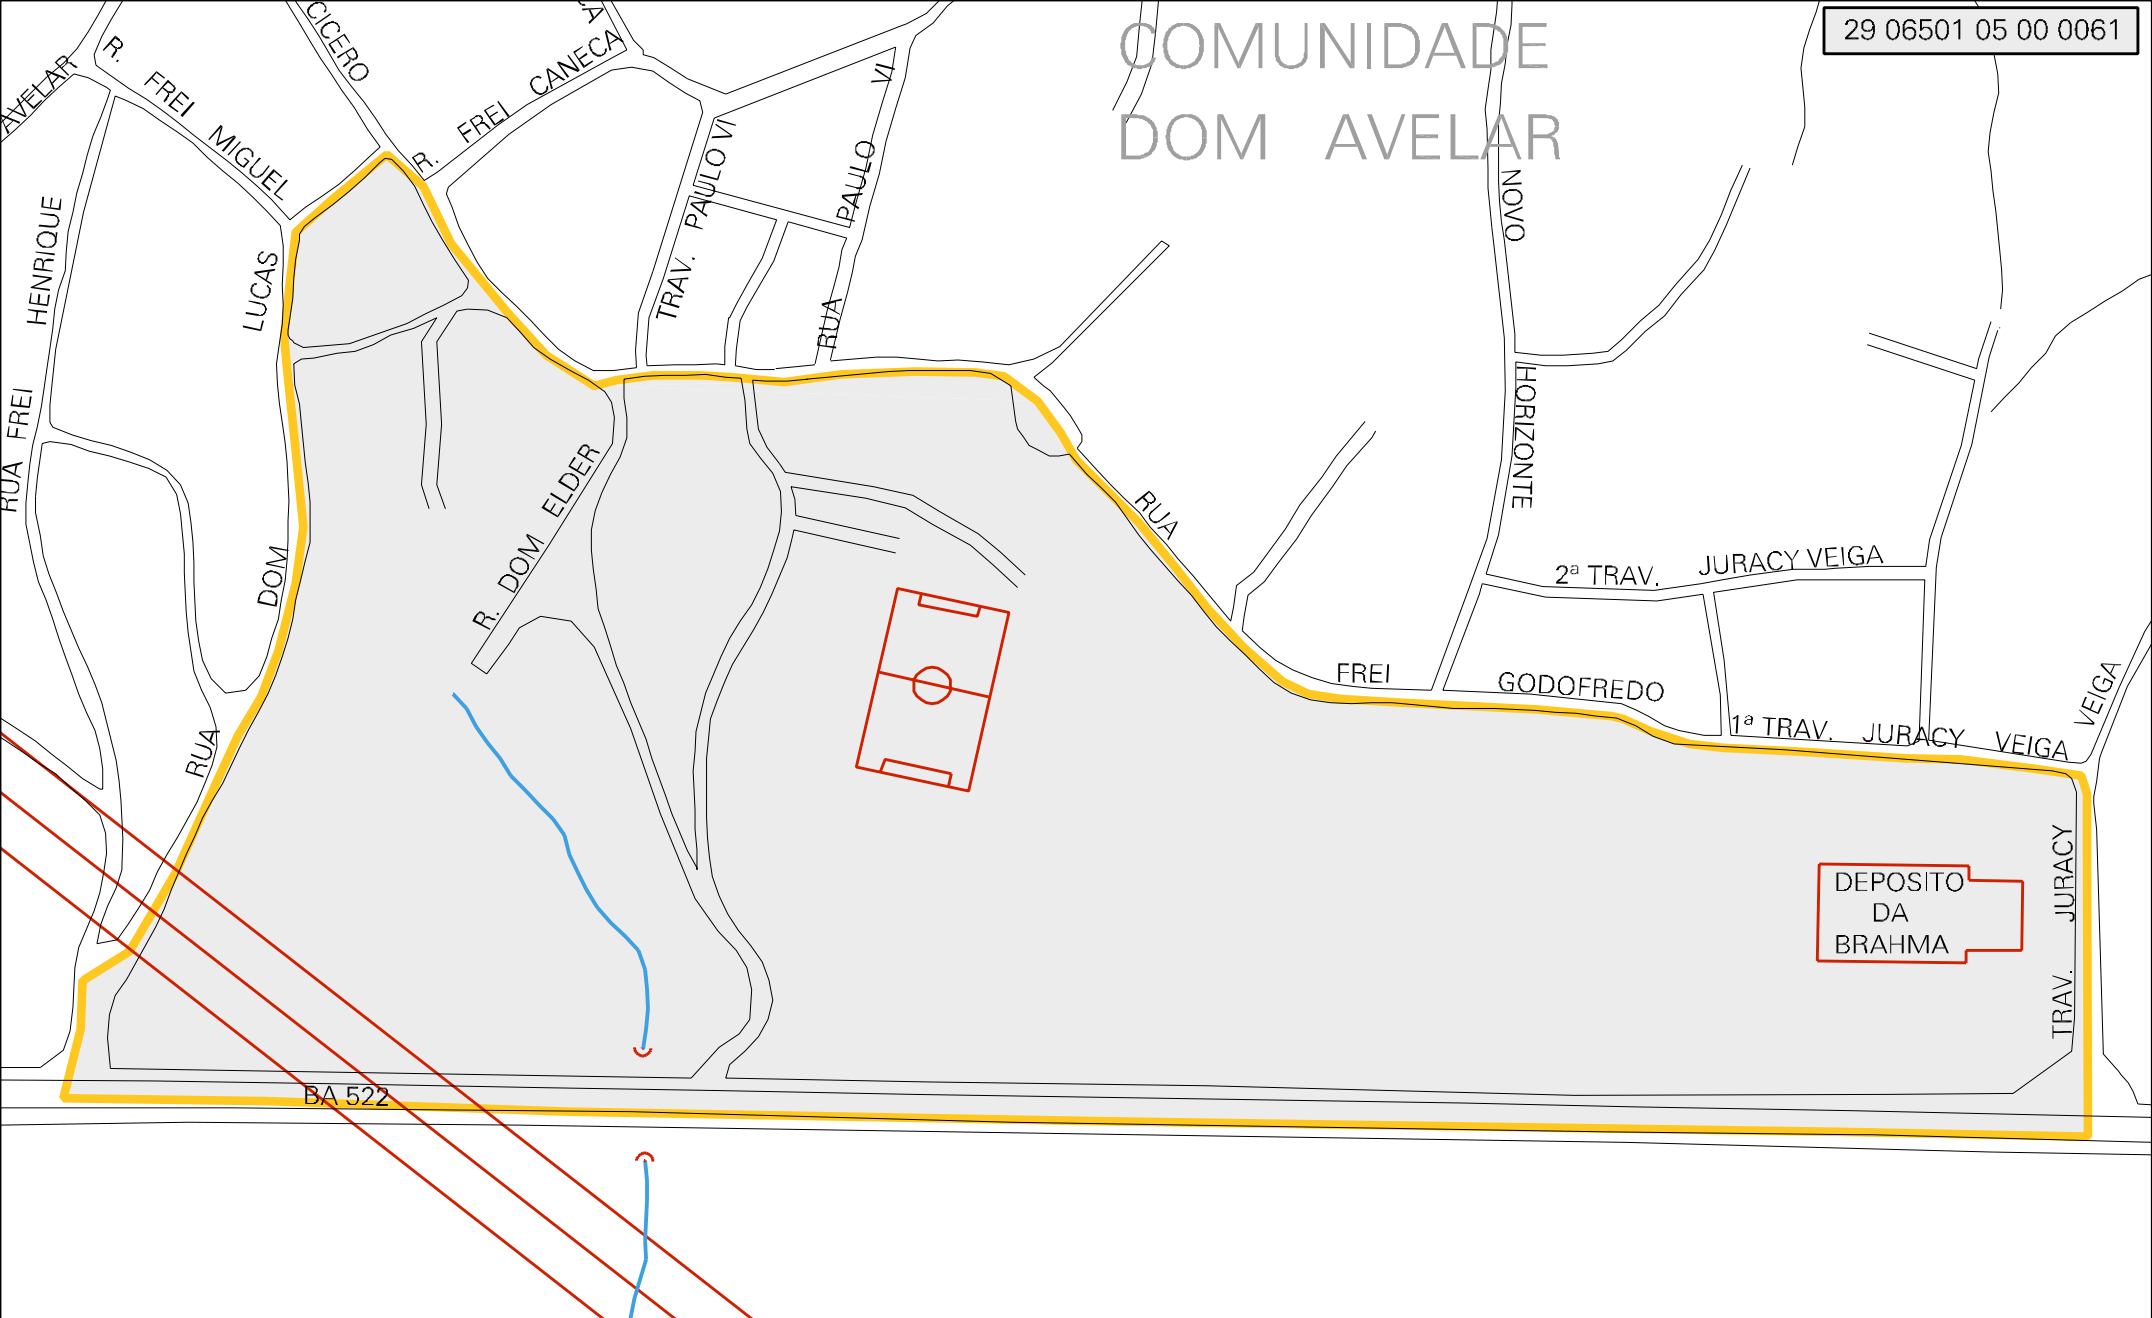

COMUNIDADE DOM AVELAR

MUNICIPIO: 06501 - CANDEIAS
 DISTRITO: 05 - CANDEIAS
 SUBDISTRITO: 00
 SETOR: 0061 SITUACAO: 10

ESTADO DA BAHIA
 MAPA DE SETOR URBANO - MSU
 ESCALA: 1 : 1848