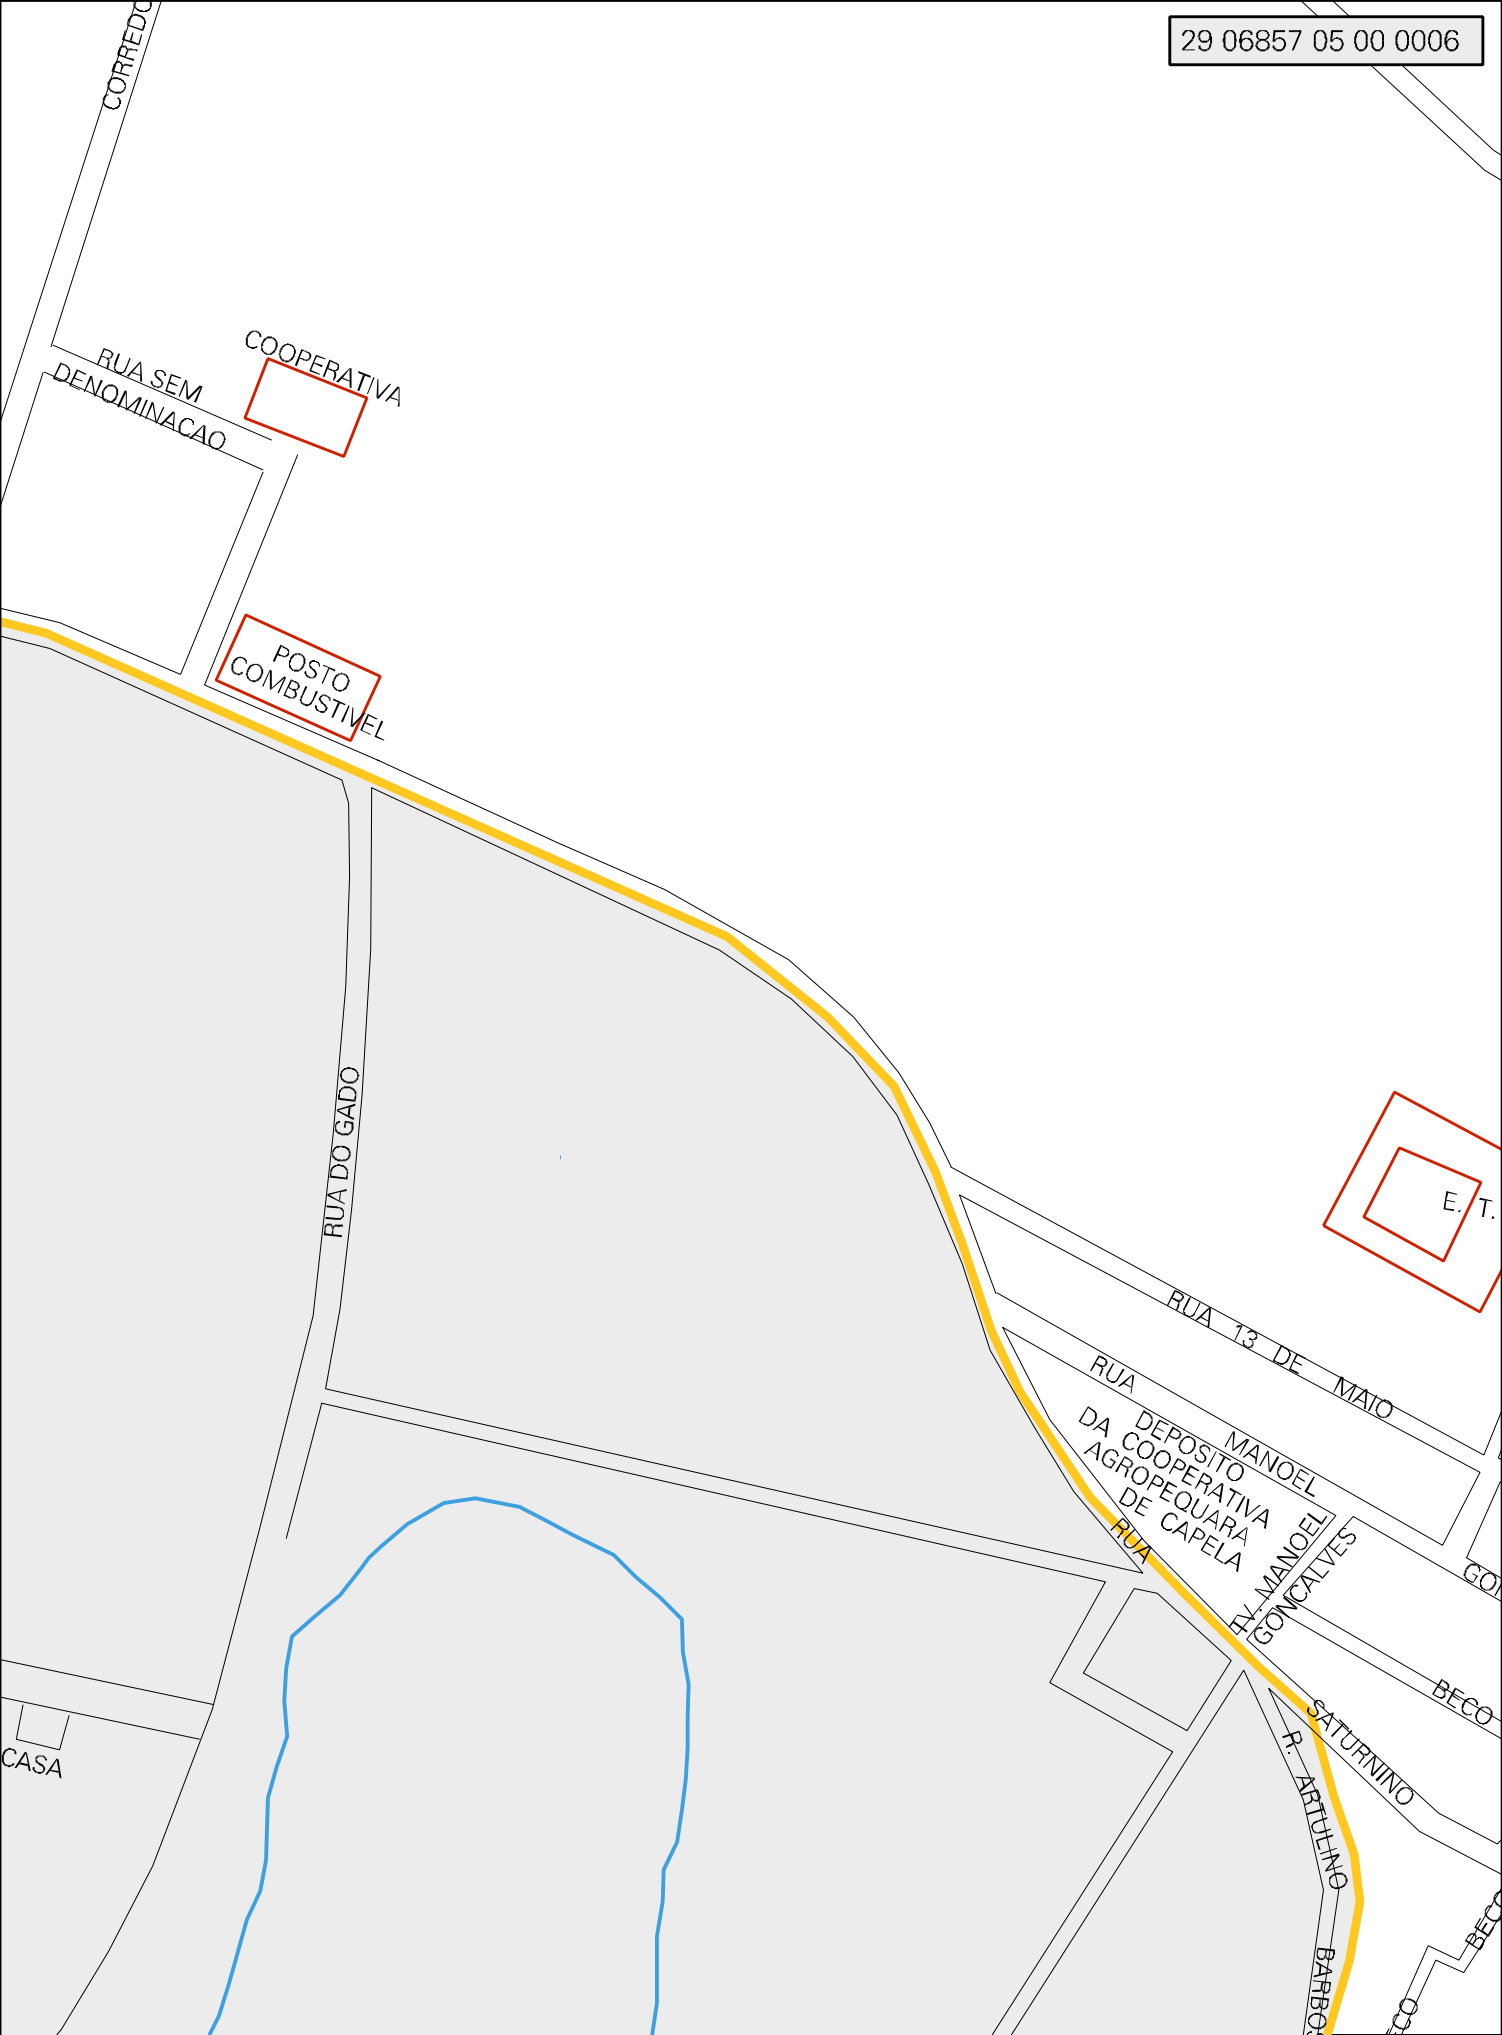

CENTRO
DE COMERCIO
DE ANIMAIS

RODOVIA PARA SAO JOSE

MATADOURO
MUNICIPAL

CORREDO

RUA SEM DENOMINACAO

COOPERATIVA

POSTO COMBUSTIVEL

RUA DO GADO

RUA 13 DE MAIO

RUA MANOEL DEPOSITO DA COOPERATIVA AGROPECUARIA DE CAPELA

RUA MANOEL GONCALVES

SATURNINO

RUA P. ARTURINO BARBO

E. T.

CASA

BECO

BECO

LAGOA DA
FAZ. TABUA

ESTADO DA BAHIA
MAPA DE SETOR URBANO - MSU
ESCALA: 1 : 1982