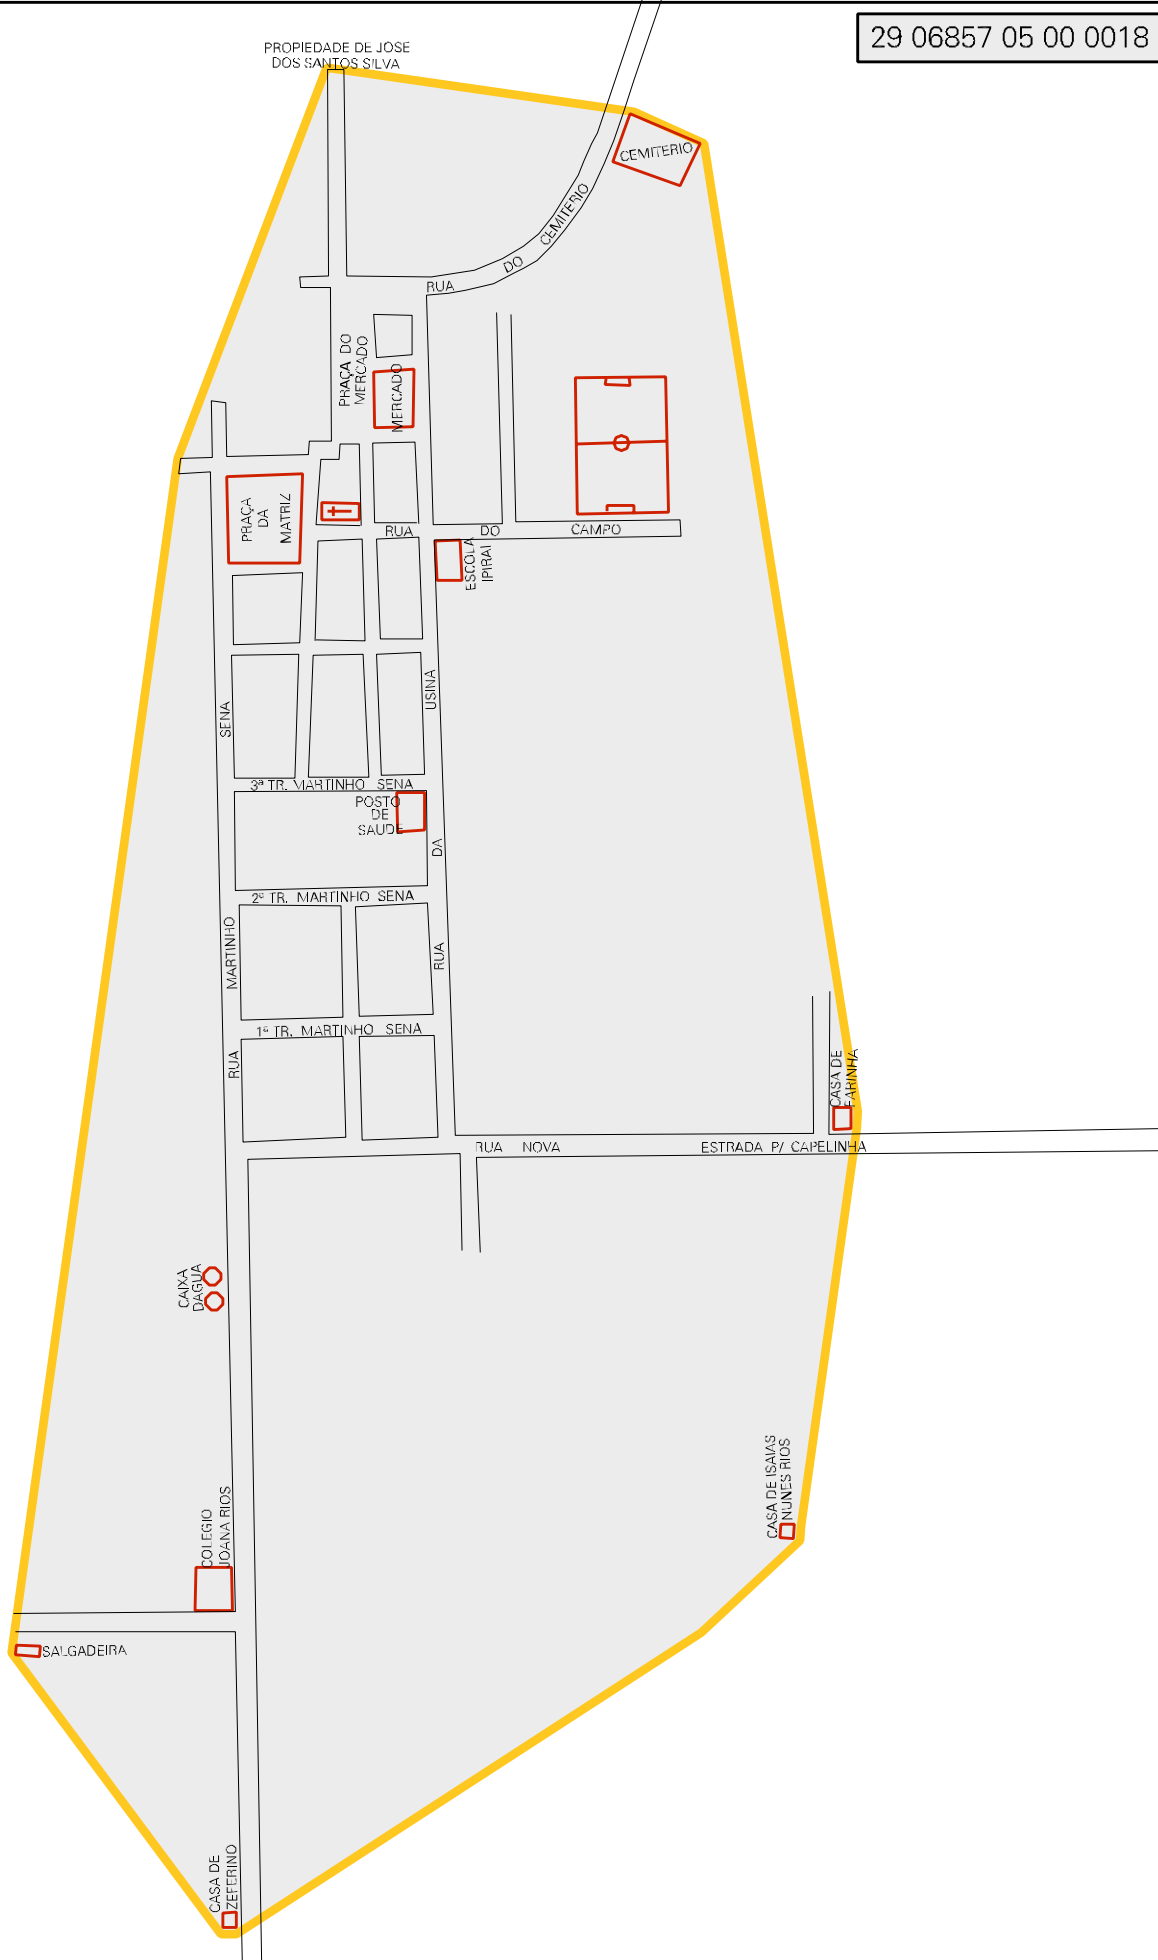

PROPIEDADE DE JOSE DOS SANTOS SILVA

MUNICIPIO: 06857 - CAPELA DO ALTO ALEGRE  
 DISTRITO: 05 - CAPELA DO ALTO ALEGRE  
 SUBDISTRITO: 00  
 SETOR: 0018 SITUACAO: 50  
 AGLOM. RURAL: 00005 - IPIRAÍ

ESTADO DA BAHIA  
 MAPA DE SETOR URBANO - MSU  
 ESCALA: 1 : 3563