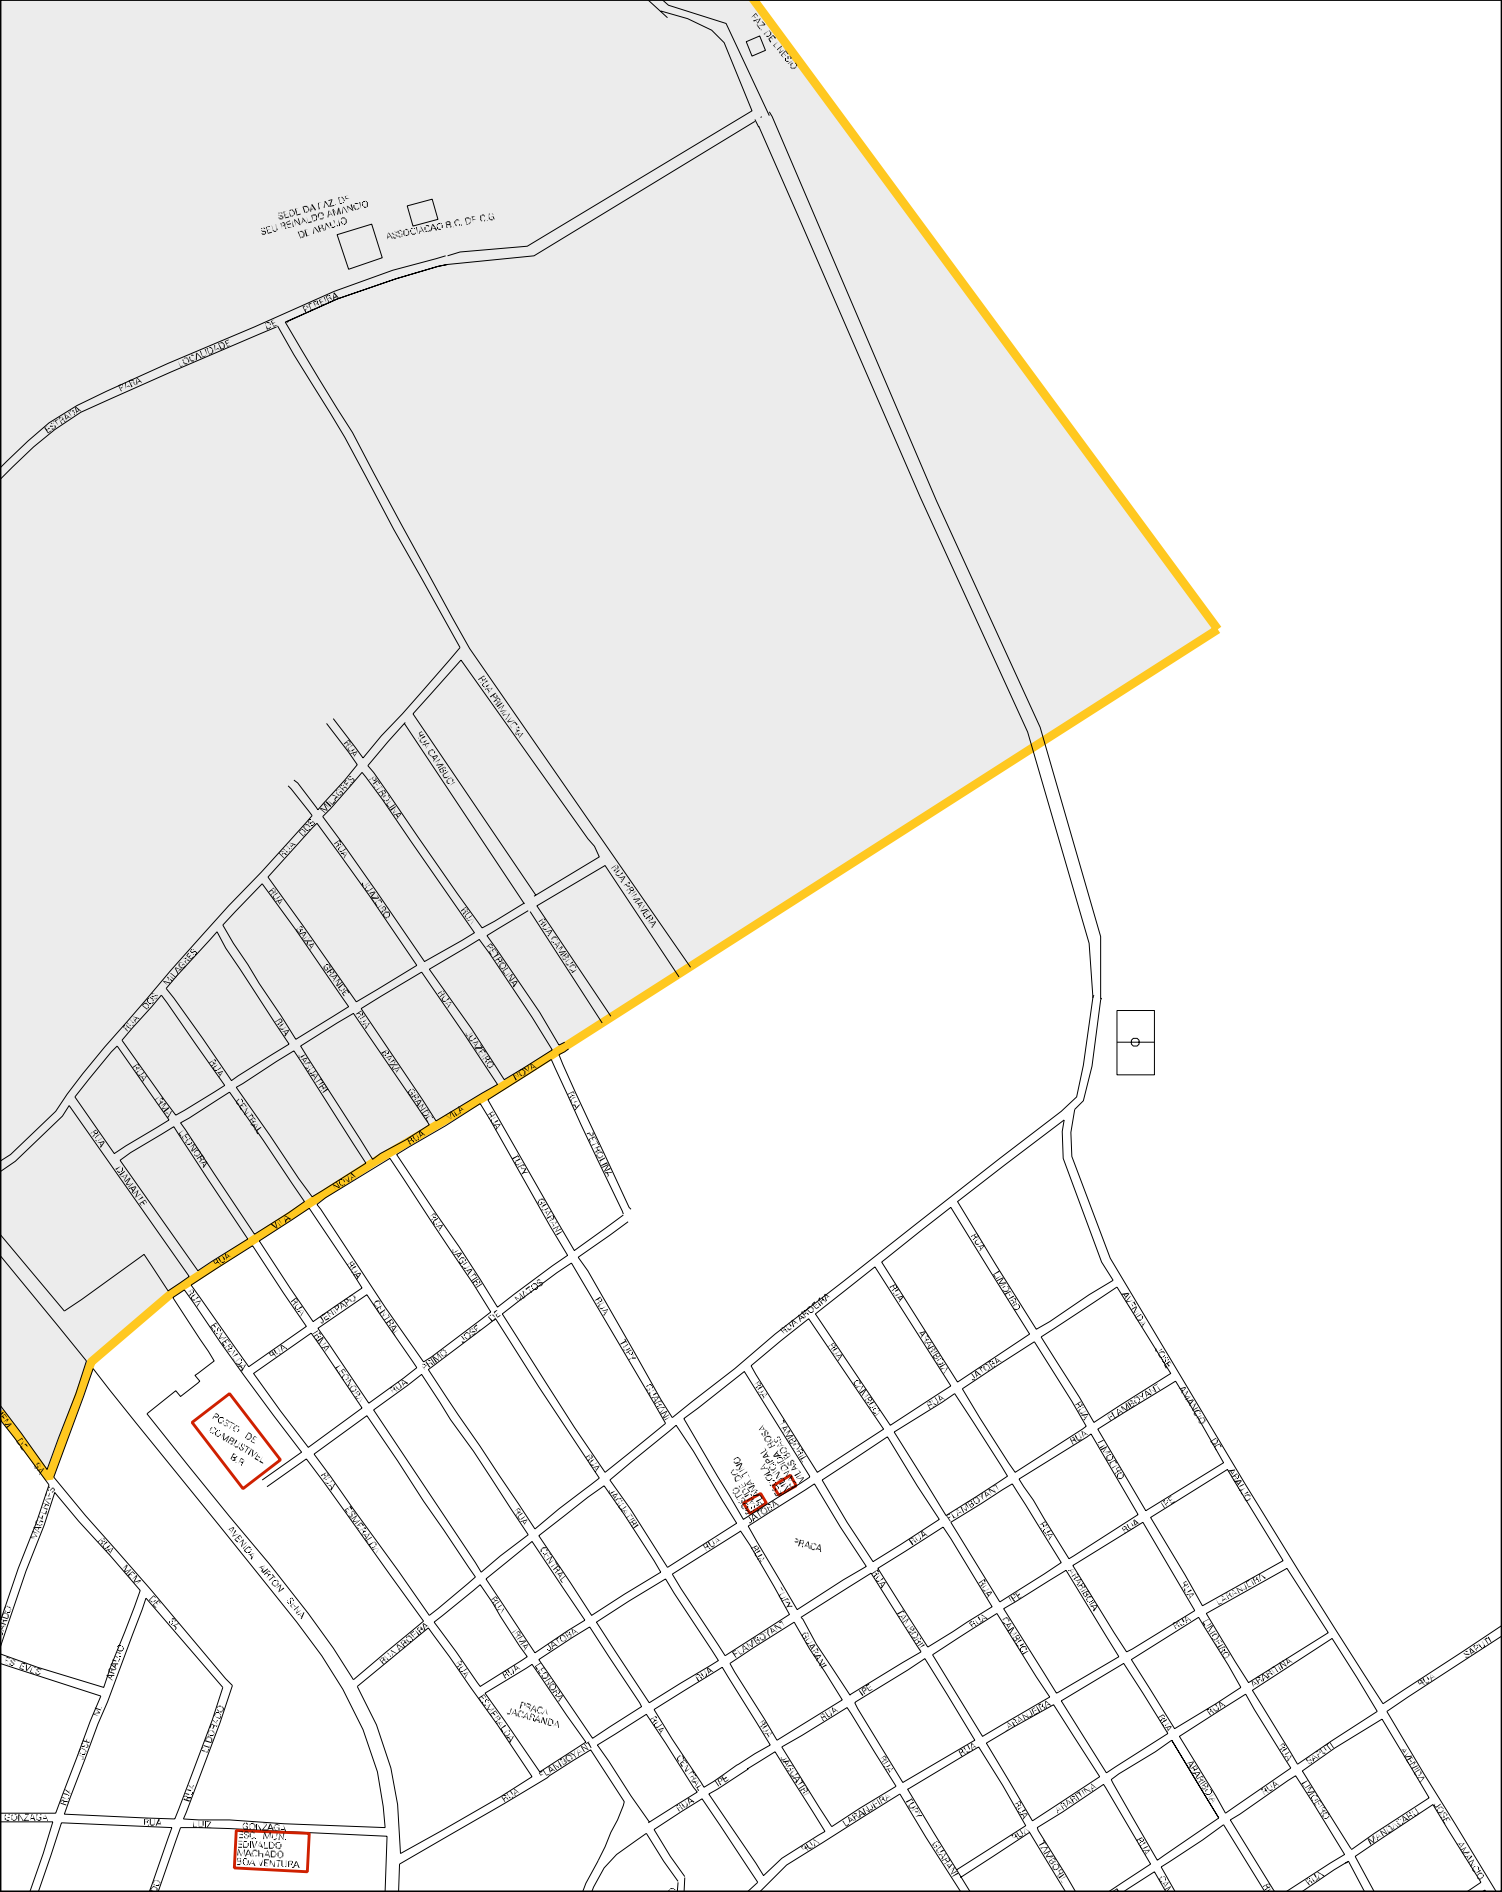

CONTORNO SENHOR DO BOMFIM

AVENIDA AIRTON SENA

AVENIDA AIRTON SENA

BREJO

BREJO

AV. SENHOR DO BOMFIM

PRACA CAMPOS SALES

CAMPOS SALES

PRACA VILHES GUMARAES

CENSO AGROPECUARIO 2006
CONTAGEM DA POPULACAO 2007

MUNICIPIO: 06873 - CAPIM GROSSO
 DISTRITO: 05 - CAPIM GROSSO
 SUBDISTRITO: 00
 SETOR: 0016 SITUACAO: 10

SEOL DA FAZ DE SEU PENALDO FRANCO DE ARAUJO
ASSOCIACAO R.C. DE C.S.

POSTO DE COMBUSTÍVEIS

FRAC. JACUANDARA

FRAC. JACUANDARA

ESTADO DA BAHIA
MAPA DE SETOR URBANO - MSU
ESCALA: 1 : 5378