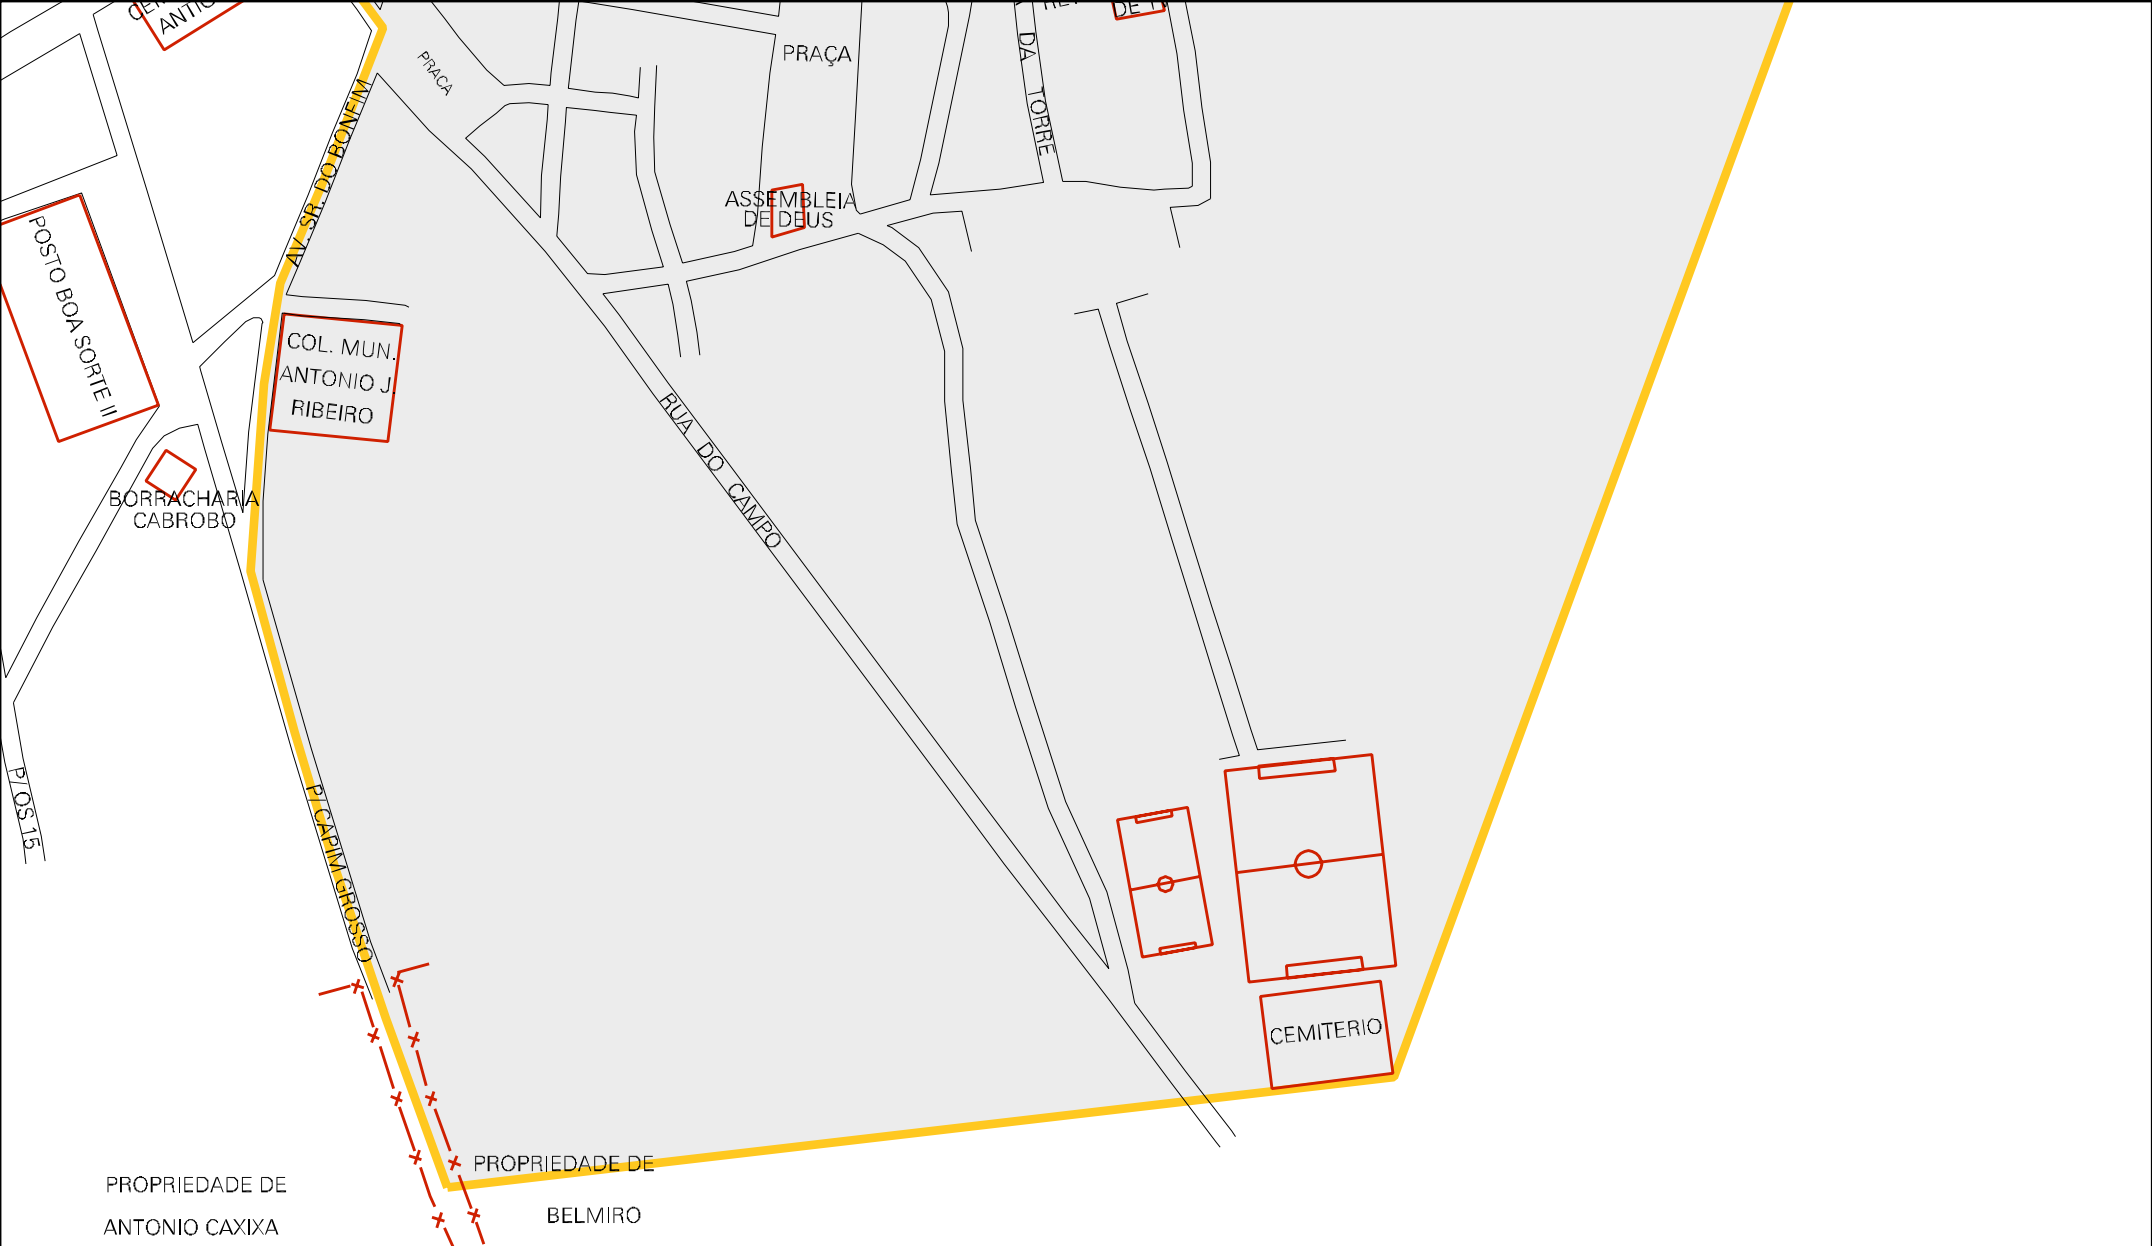

MATADOURO

RUA DO MATADOURO

P/FAZ. DE PAULINHO

LARGO DA PALHA

RUA SEVERIANO NEVES

PRAÇA JUSTINIANO NEVES

CONG. CRISTA NO BRASIL

IGREJA BOM JESUS DA LAPA

QUADRA DE ESPORTES

AV. SR. DO BONEIM

AV. CENTRAL

CAPELINHA DE S. ROQUE

ESCOLA

CENTRO DE SAUDE

ESTRADA P/ SANTA HELENA

CURRAL DE BELMIRO

AV. CENTRAL

PRAÇA DO CRUZEIRO

R. CLERISTON ANDRADE

RUA DA TORRE

TORRE TRANSMISSORA

MUNICIPIO: 06873 - CAPIM GROSSO  
 DISTRITO: 05 - CAPIM GROSSO  
 SUBDISTRITO: 00  
 SETOR: 0028 SITUACAO: 50  
 AGLOM. RURAL: 00004 - PEDRAS ALTAS

ESTADO DA BAHIA  
 MAPA DE SETOR URBANO - MSU  
 ESCALA: 1 : 3227