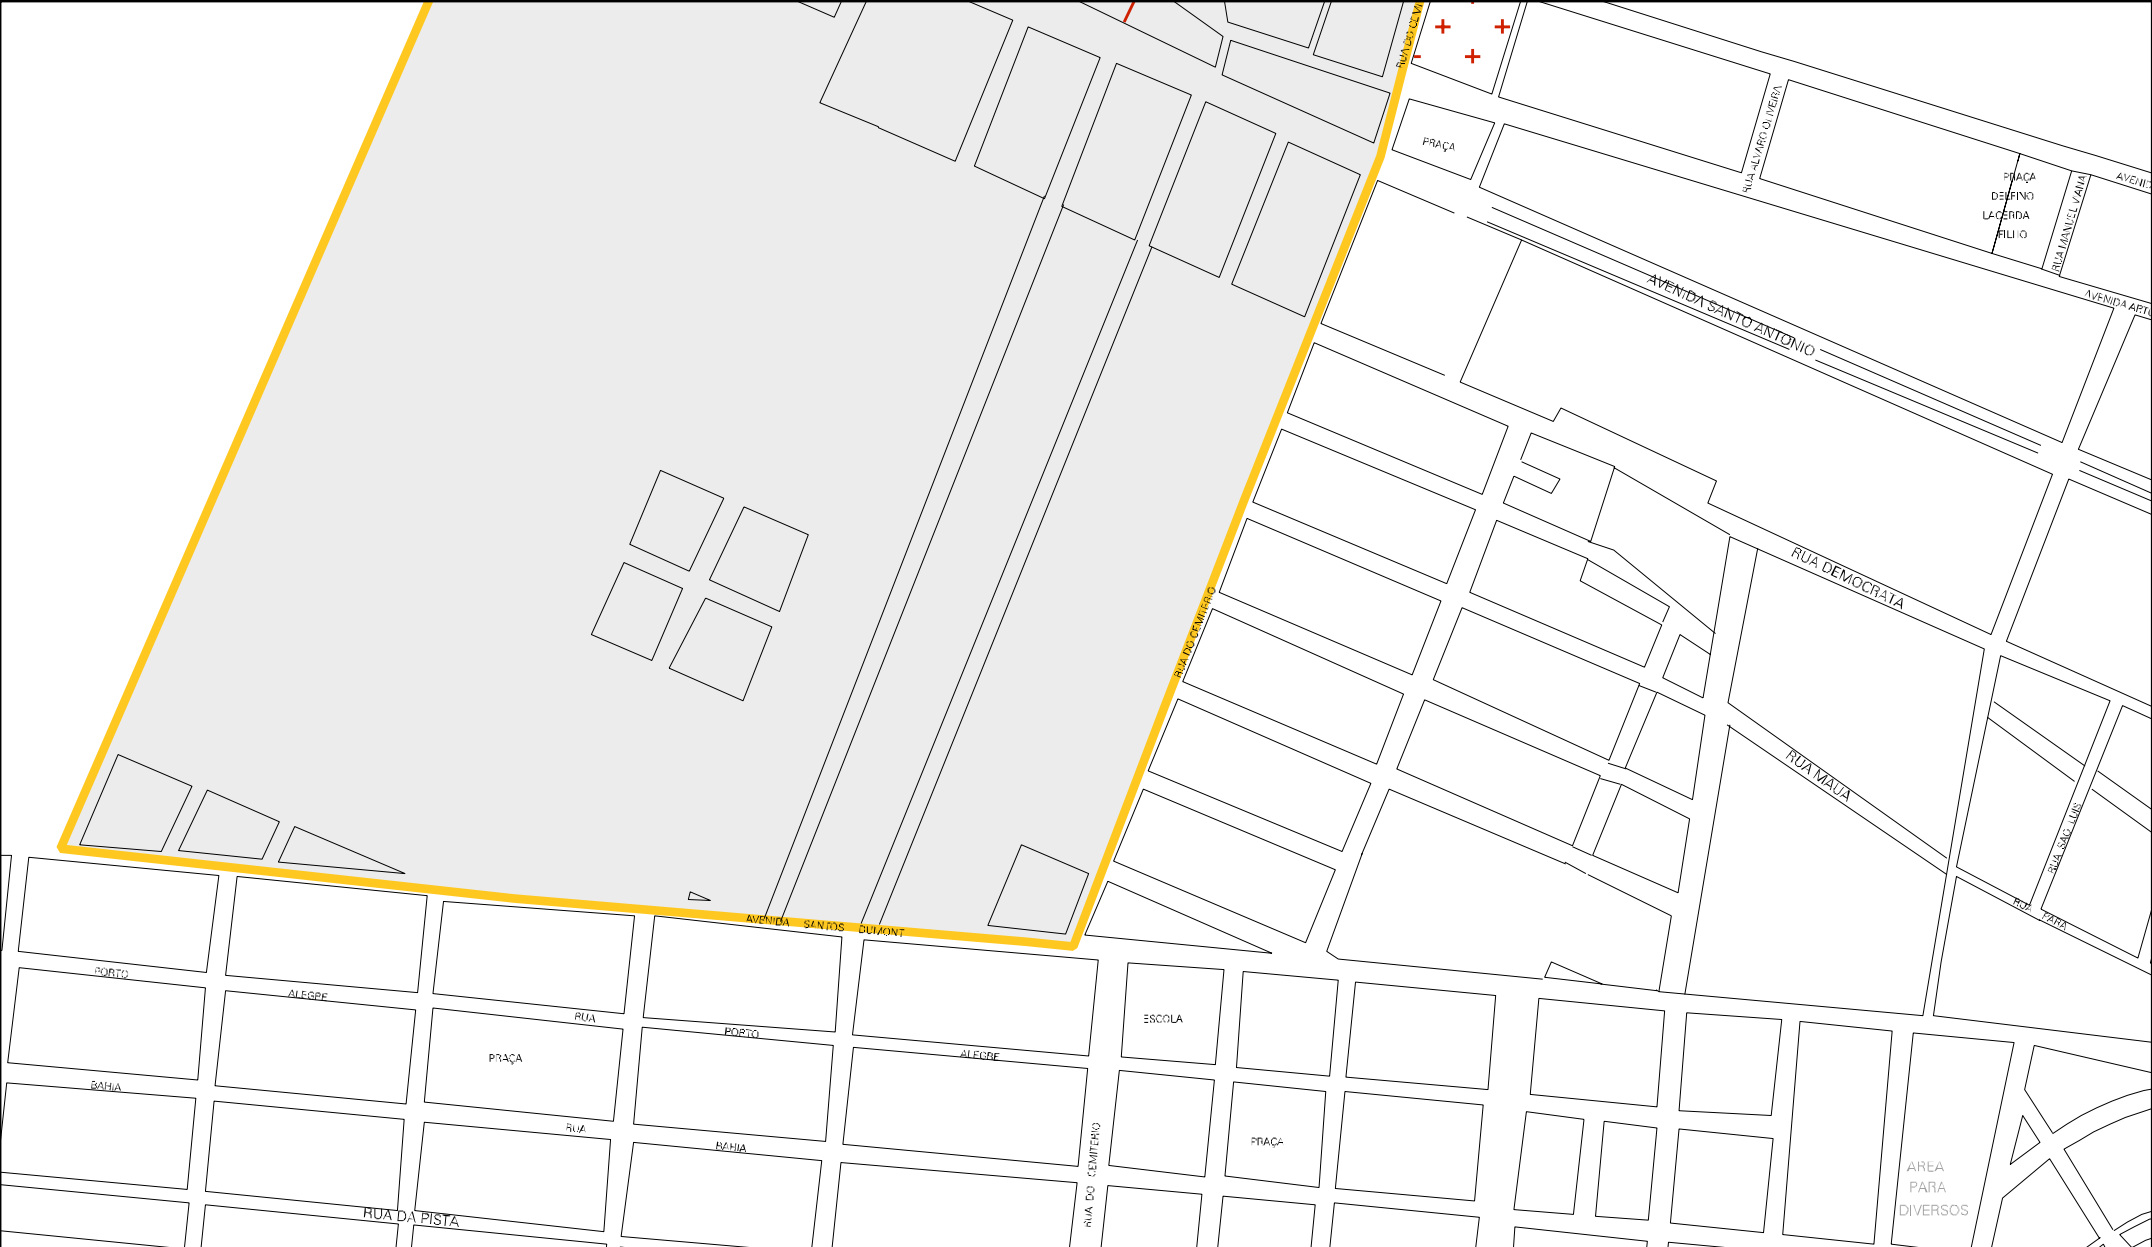

FAZENDA DO SENHOR NUMA CAMPOS

CANDOMBLE

GRUPO ESCOLAR

RUA ANTONIO ABRIL

FAZENDA DO SENHOR NUMA CAMPOS

ALameda FRANCISCO JAVO

CASA DA SRA SILVA CABRAL

ESTRADA PARA PEZA DA MACA
GLEBA

GRUPO ESCOLAR NININHA JOVE

CENTENHO

MUNICIPIO: 07103 - CARINHANHA
 DISTRITO: 05 - CARINHANHA
 SUBDISTRITO: 00
 SETOR: 0006 SITUACAO: 10

ESTADO DA BAHIA
 MAPA DE SETOR URBANO - MSU
 ESCALA: 1 : 4783