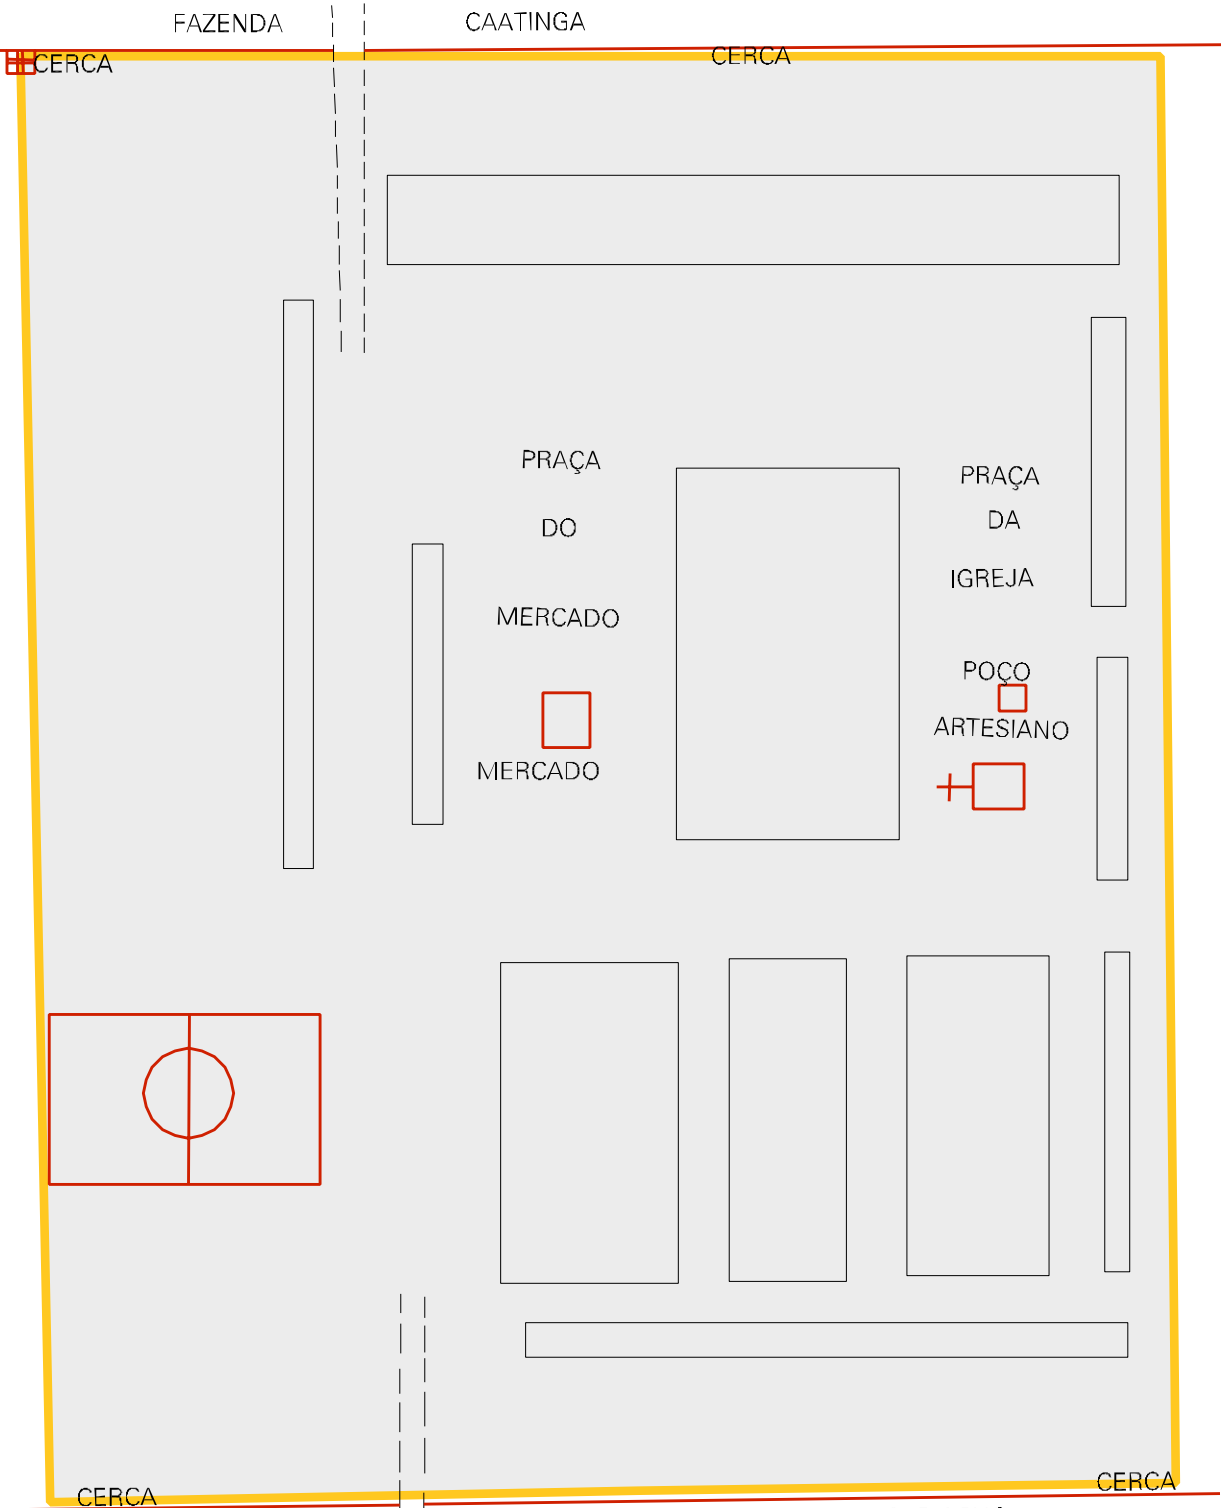

ESTR. PZ CANABRAVA
FAZENDA
CAATINGA
CERCA
RACHO DA PITUBA
CERCA
CERCA
ESTR. PZ CARINHANHA
FAZ. VOLTA DO RIACHO

MUNICIPIO: 07103 - CARINHANHA
DISTRITO: 05 - CARINHANHA
SUBDISTRITO: 00
SETOR: 0015 SITUACAO: 50
AGLOM. RURAL: 00002 - BARRINHA

ESTADO DA BAHIA
MAPA DE SETOR URBANO - MSU
ESCALA: 1 : 1998