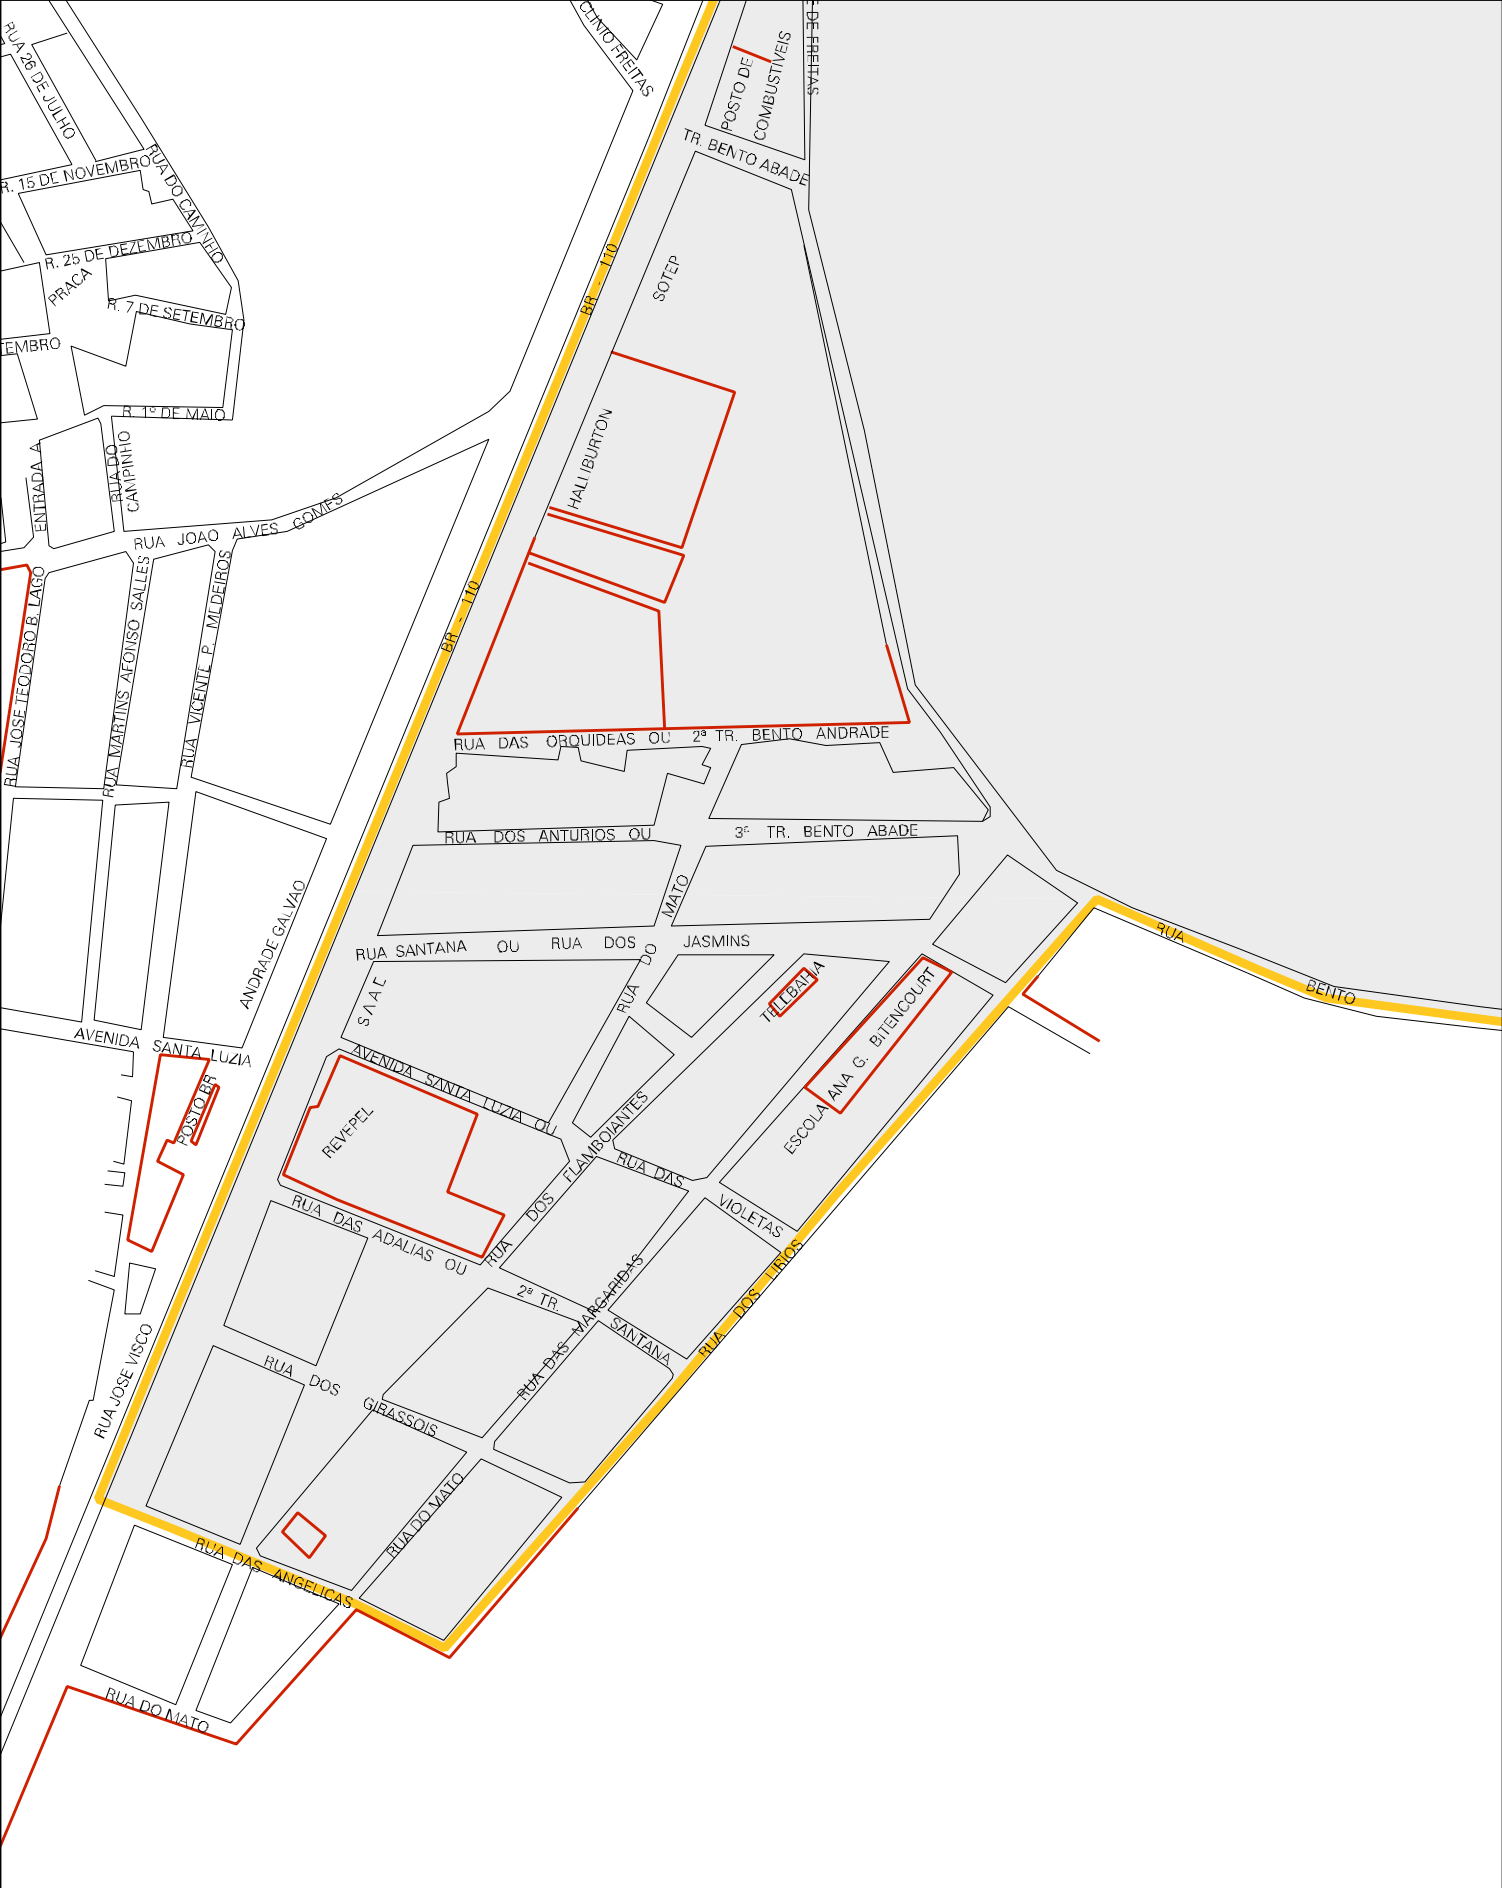

ALTO DO CUSCUZ
LOTEAMENTO IEDA GOES

TR. ALFREDO PEREIRA
IGREJA
PCA. CRISTO OPERARIO
R. ALFREDO PEREIRA

TR. RODOLFO GOES

RUA RODOLFO GOES
ESCOLA ANTONIO DE DEUS SEIXAS

RUA OSCAR PEREIRA SOUZA
TR. OSCAR PEREIRA

RUA ALFREDO PEREIRA

RUA OSCAR PEREIRA DE SOUZA
TR. OSCAR PEREIRA

TR. JURACY JR.

RUA JURACY JR.
TR. JURACY JR.

TR. JURACY JR.

TR. JURACY JR.

TR. R. JOSE VISCO DO RUI

TR. RUA JOSE VISCO

BR - 110

RUA ANESIA RIBEIRO

ALBERTITAS

BR - 110

RUA BENTO ABAD

RUA JOSE MARIANI
RUA SIMOES PINHO

TERMINAL ROSARIO

ESCOLA MUNICIPAL
PROF. HELENA DE A. LIMA

ABADE DE FREITAS

POCO DESATIVADO

ESTADO DA BAHIA
MAPA DE SETOR URBANO - MSU
ESCALA: 1 : 4459