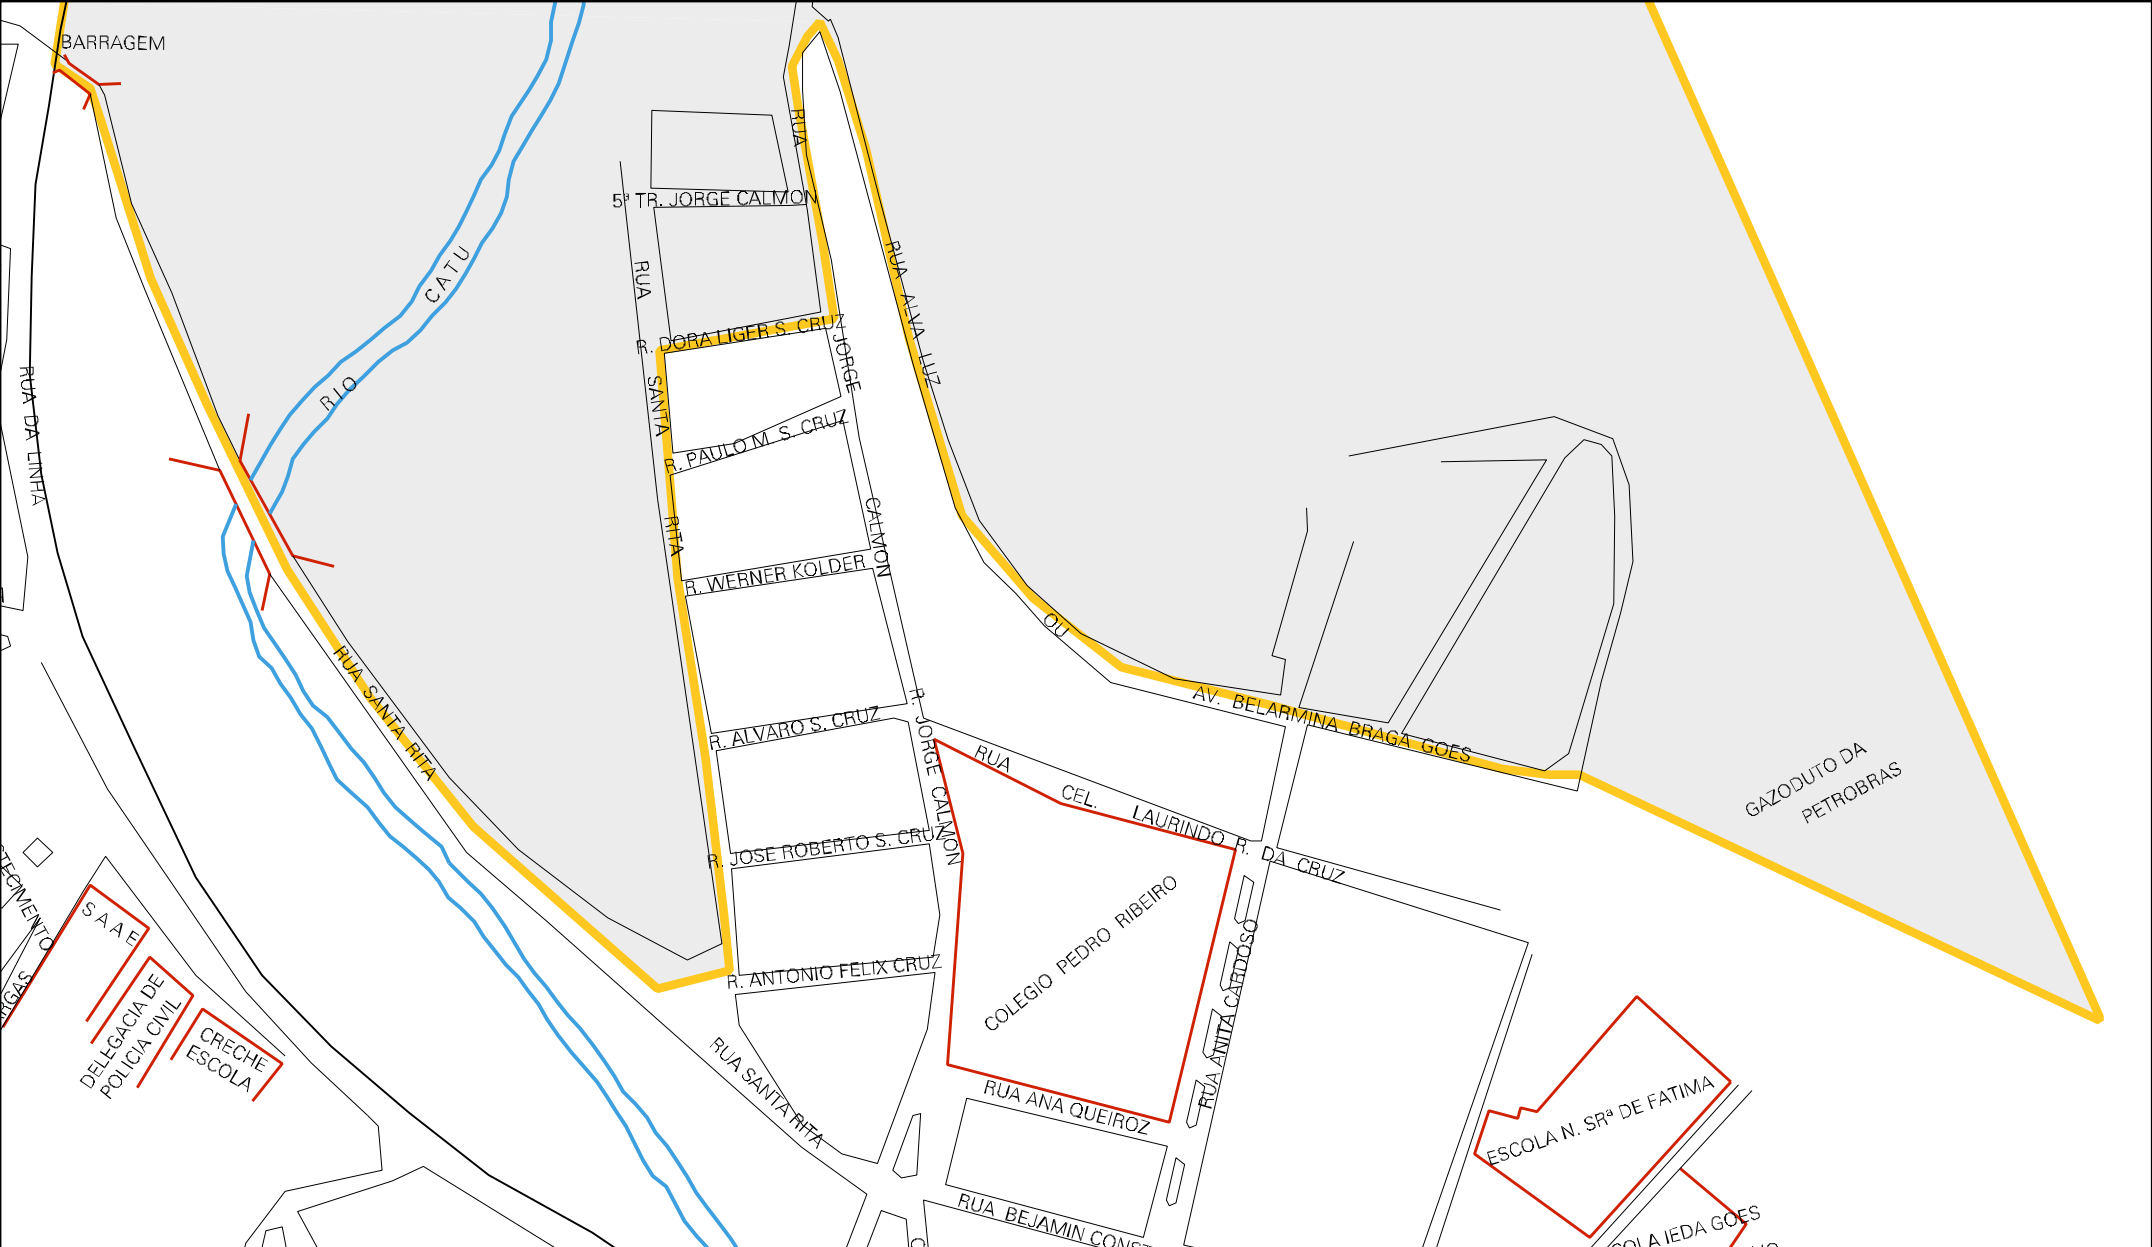

MUNICIPIO: 07509 - CATU
DISTRITO: 05 - CATU
SUBDISTRITO: 00
SETOR: 0035 SITUACAO: 10

ESTADO DA BAHIA
MAPA DE SETOR URBANO - MSU
ESCALA: 1 : 3646