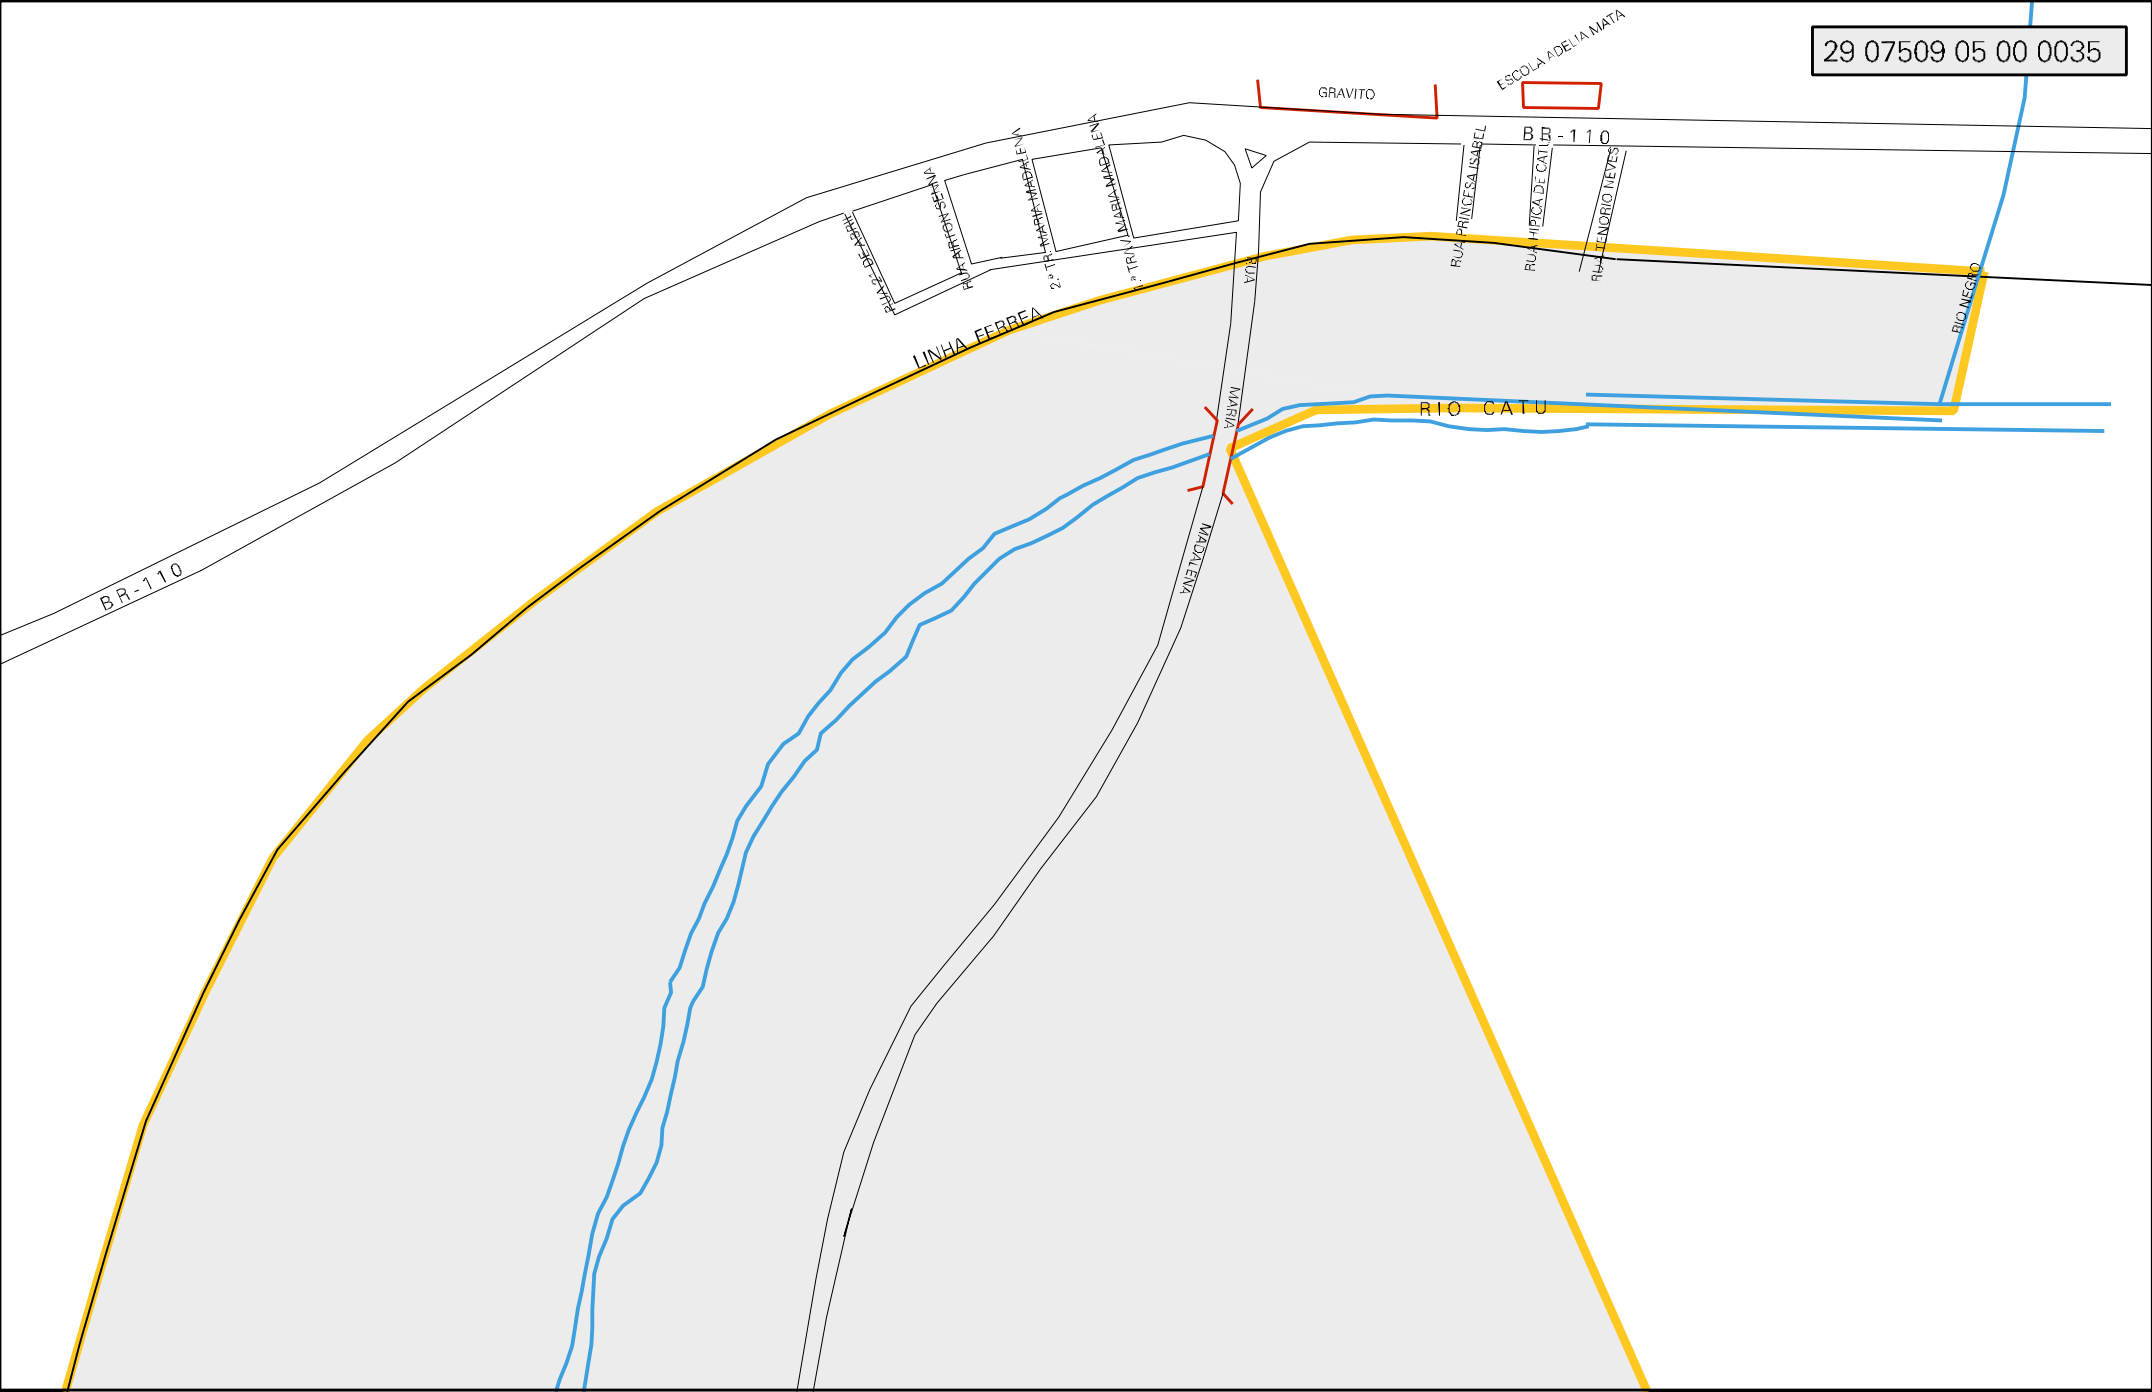

29 07509 05 00 0035

ESCOLA ADELIA MATA

GRAVITO

BR-110

RUA PRINCESA ISABEL

RUA IMPIA DE CAL

RUA TENORIO NEVES

LINHA FERREA

RIO CATU

RIO NEGRO

BR-110

RUA MARIA MACALENY

RUA MARIA MEAKENY

RUA MARIA MEAKENY

RUA MARIA MEAKENY

RUA MARIA MEAKENY

RUA MARIA MEAKENY

RUA MARIA MEAKENY

RUA MARIA

CENSO AGROPECUARIO 2006  
CONTAGEM DA POPULAÇÃO 2007

MUNICIPIO: 07509 - CATU  
 DISTRITO: 05 - CATU  
 SUBDISTRITO: 00  
 SETOR: 0035 SITUACAO: 10

ESTADO DA BAHIA  
 MAPA DE SETOR URBANO - MSU  
 ESCALA: 1 : 3646