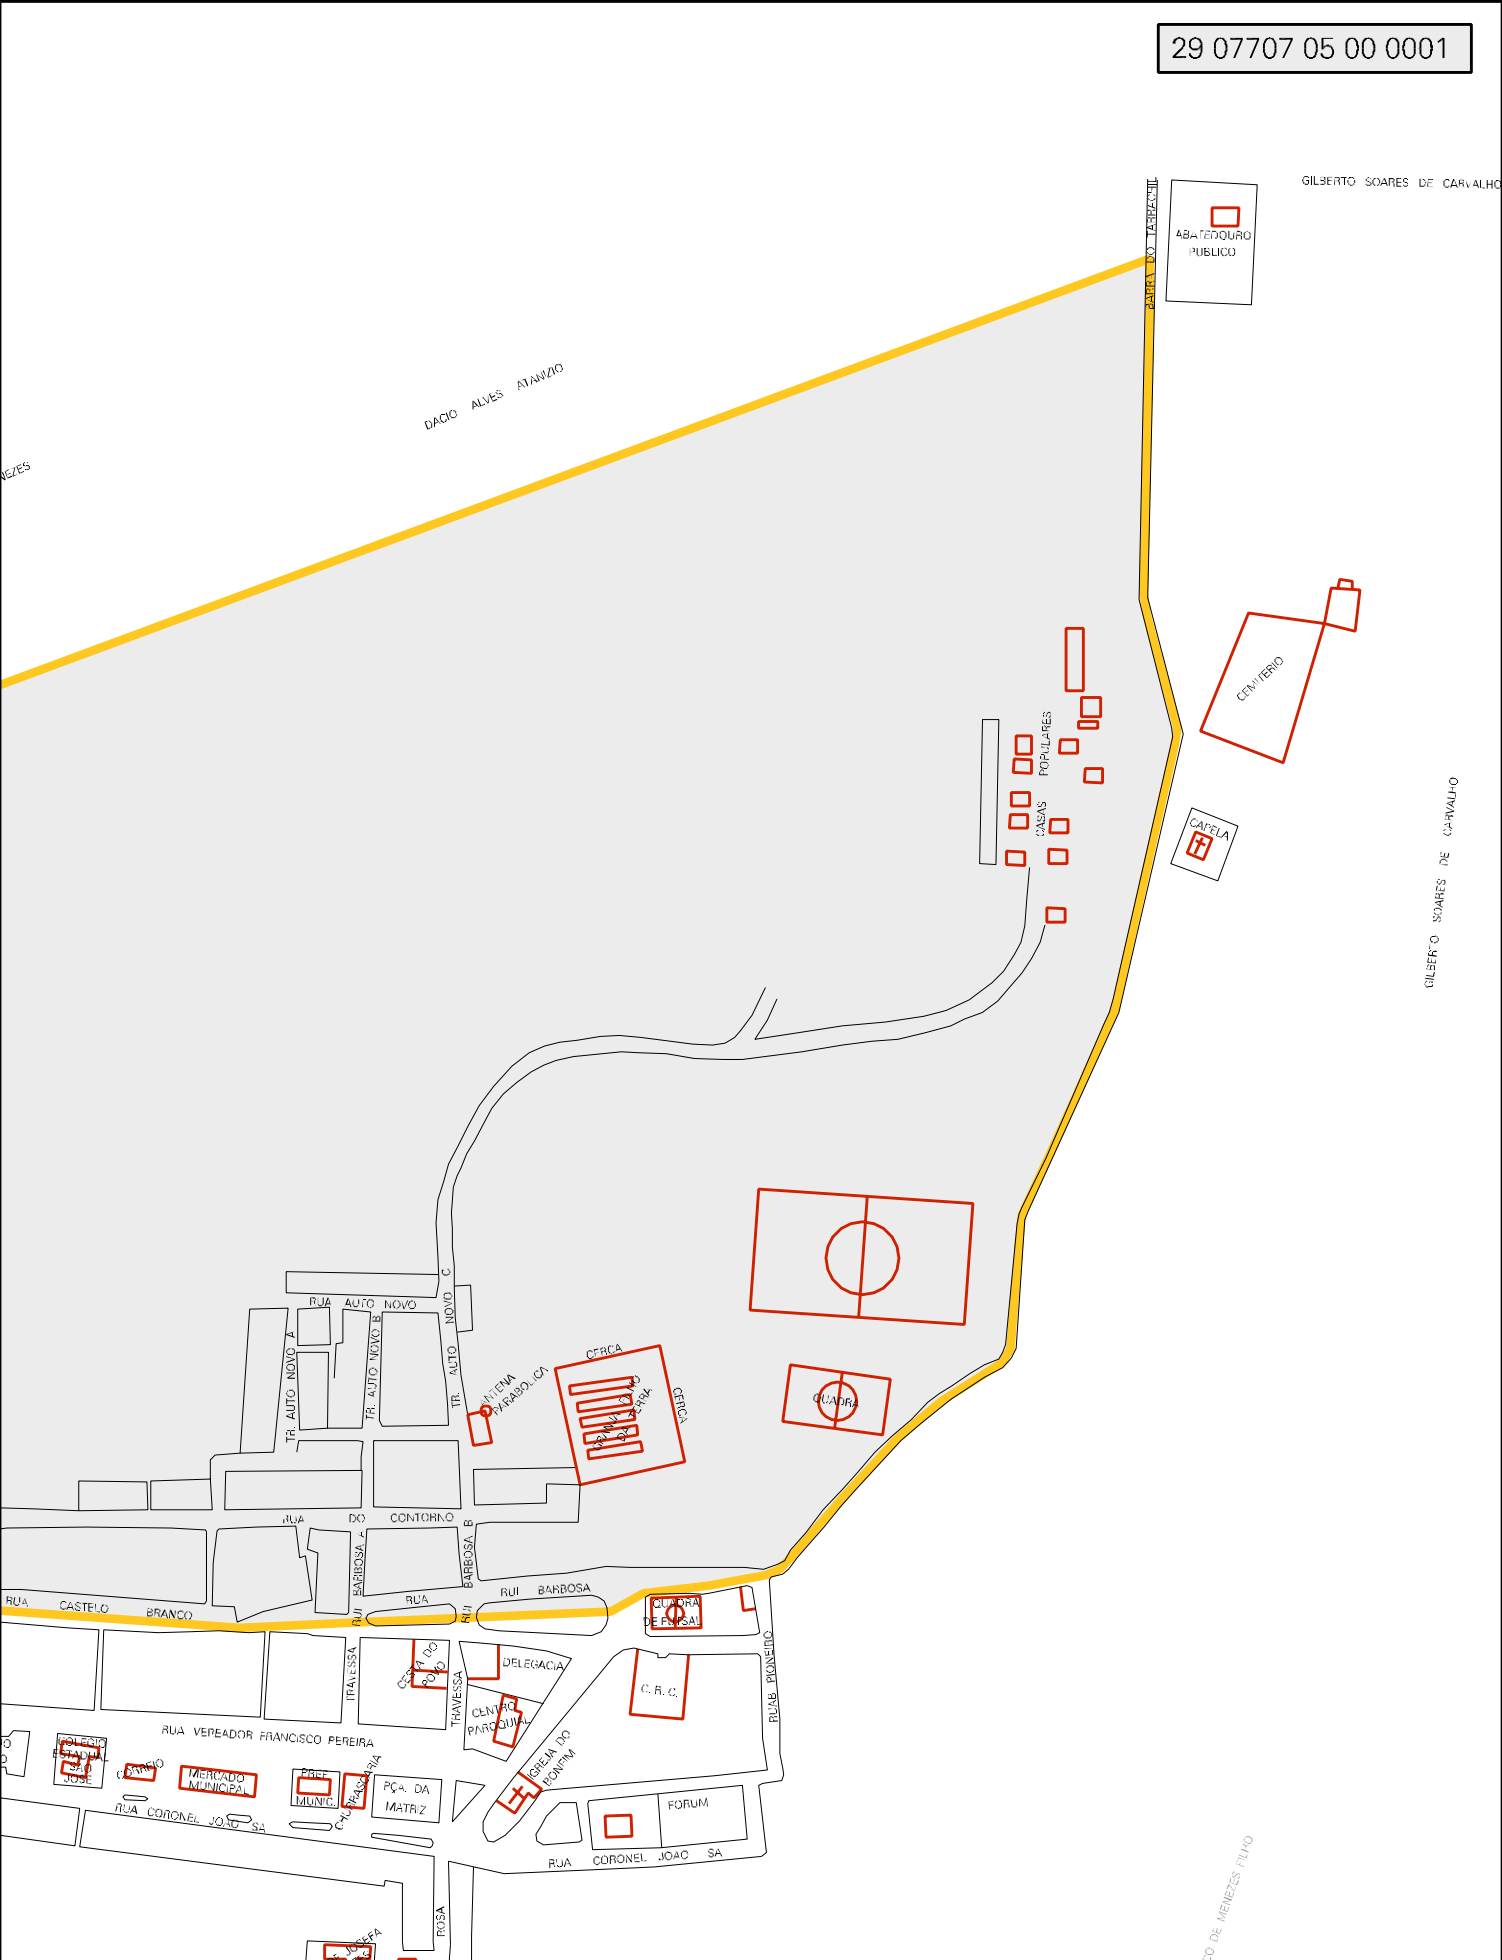

MILMA A. CARVALHO DE MEDEIROS

MILMA A. CARVALHO DE MEDEIROS

CENSO AGROPECUARIO 2006
CONTAGEM DA POPULACAO 2007

MUNICIPIO: 07707 - CHORROCHÓ
 DISTRITO: 05 - CHORROCHÓ
 SUBDISTRITO: 00
 SETOR: 0001 SITUACAO: 10

GILBERTO SOARES DE CARVALHO

RO DE MENEZES FILHO