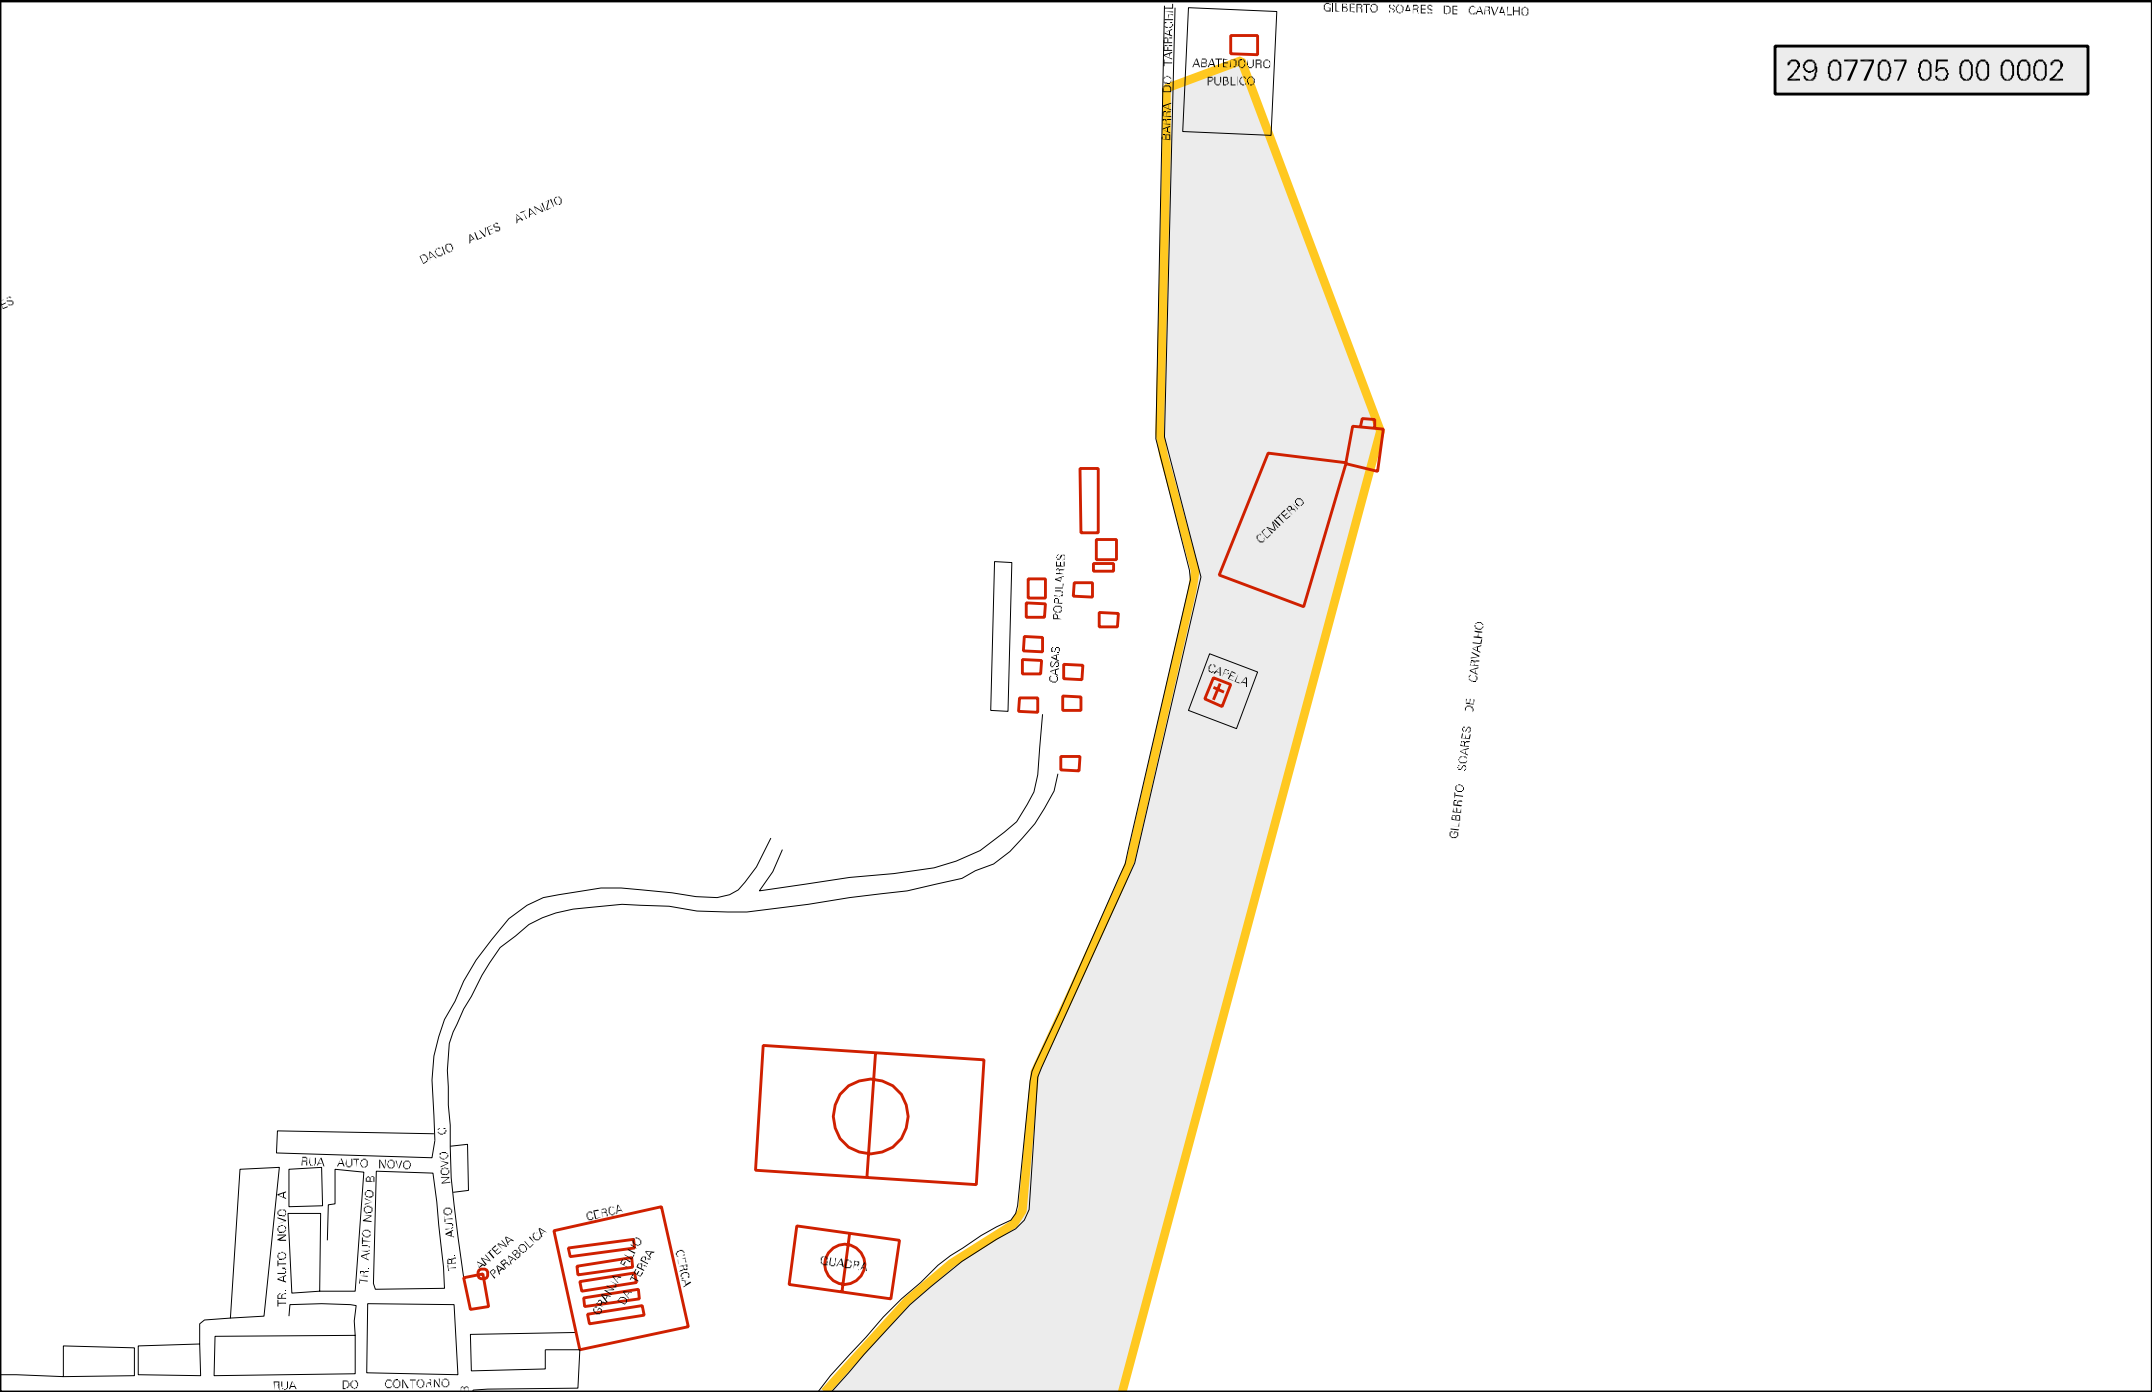

ABATEJOURG PUBLICO

COMENDO

CAPELA

GILBERTO SOARES DE CARVALHO

CASAS POPULARES

BRITANIA PARABOLICA

GRUPO DE CASAS

QUADRA

RUA AUTO NOVO A
RUA AUTO NOVO B
RUA AUTO NOVO C

RUA DO CONTO NO

5

JARDIM CALIXTO

FABRÍCIO FÉLIX DOS SANTOS

CENSO AGROPECUÁRIO 2006
CONTAGEM DA POPULAÇÃO 2007

MUNICÍPIO: 07707 - CHORROCHÓ
 DISTRITO: 05 - CHORROCHÓ
 SUBDISTRITO: 00
 SETOR: 0002 SITUAÇÃO: 10

ANTÔNIO PINHEIRO DE MENEZES FLUXO

Sr. VIRGILIO

PINHEIRO DE MENEZES

ESTADO DA BAHIA
MAPA DE SETOR URBANO - MSU
ESCALA: 1 : 4266