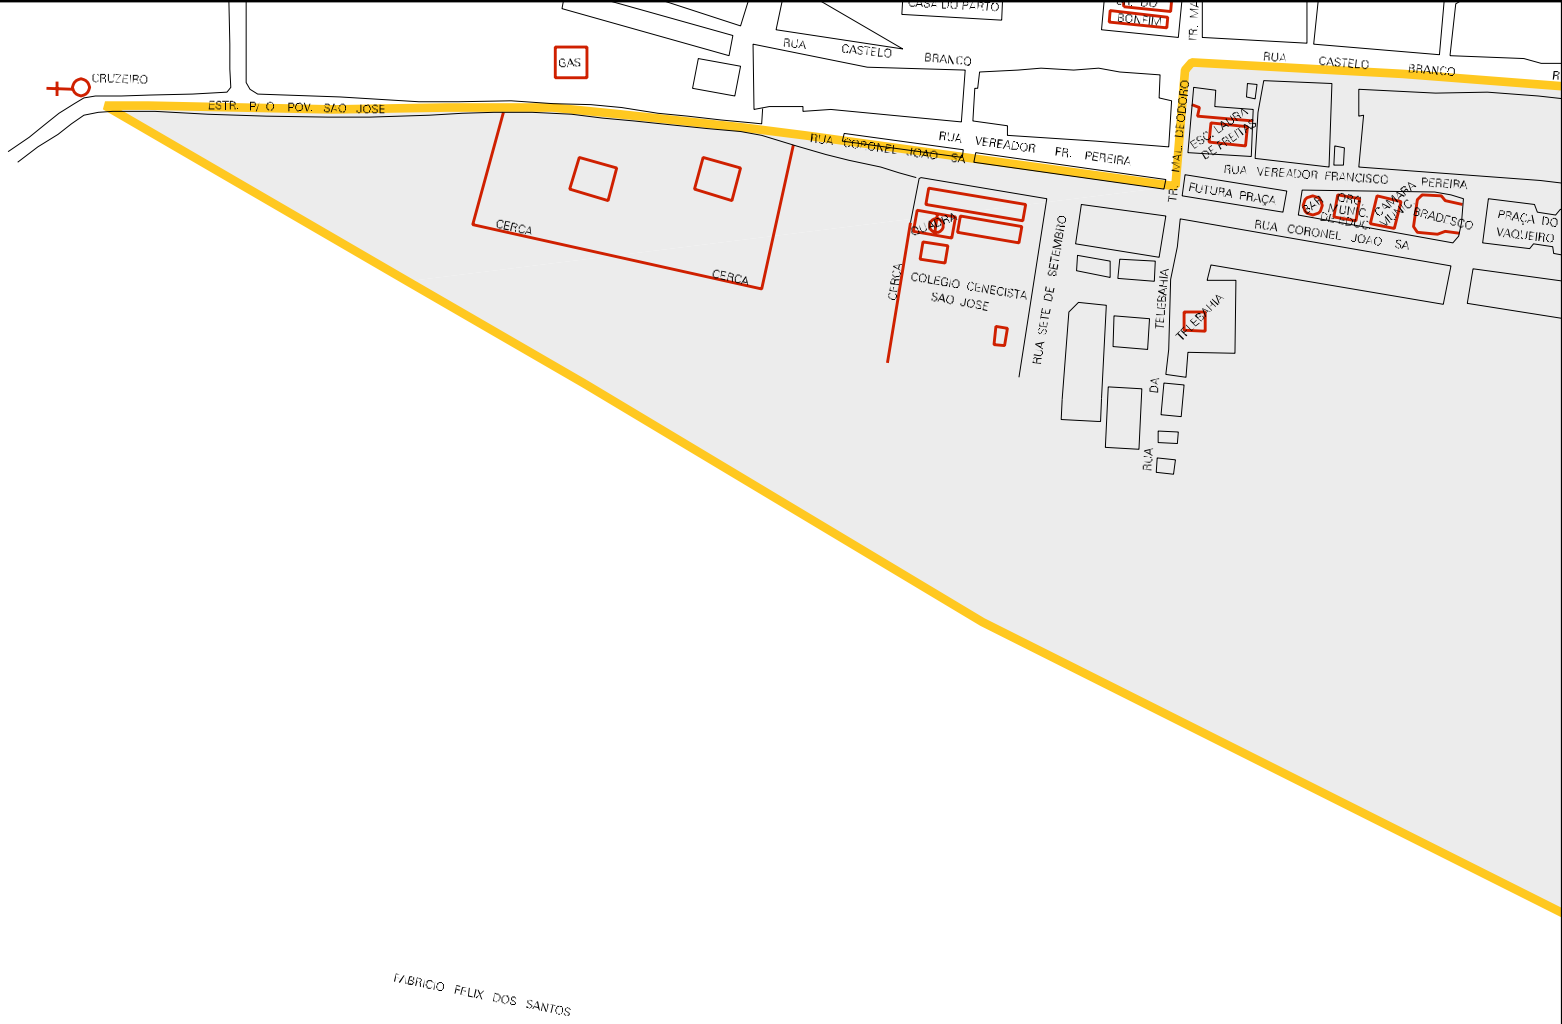

RUA AUTO NOVO A
RUA AUTO NOVO B
RUA AUTO NOVO C

RUA DO CONTO NO

5

JARDIM CALIXTO

FABRÍCIO FÉLIX DOS SANTOS

CENSO AGROPECUÁRIO 2006
CONTAGEM DA POPULAÇÃO 2007

MUNICÍPIO: 07707 - CHORROCHÓ
 DISTRITO: 05 - CHORROCHÓ
 SUBDISTRITO: 00
 SETOR: 0002 SITUAÇÃO: 10