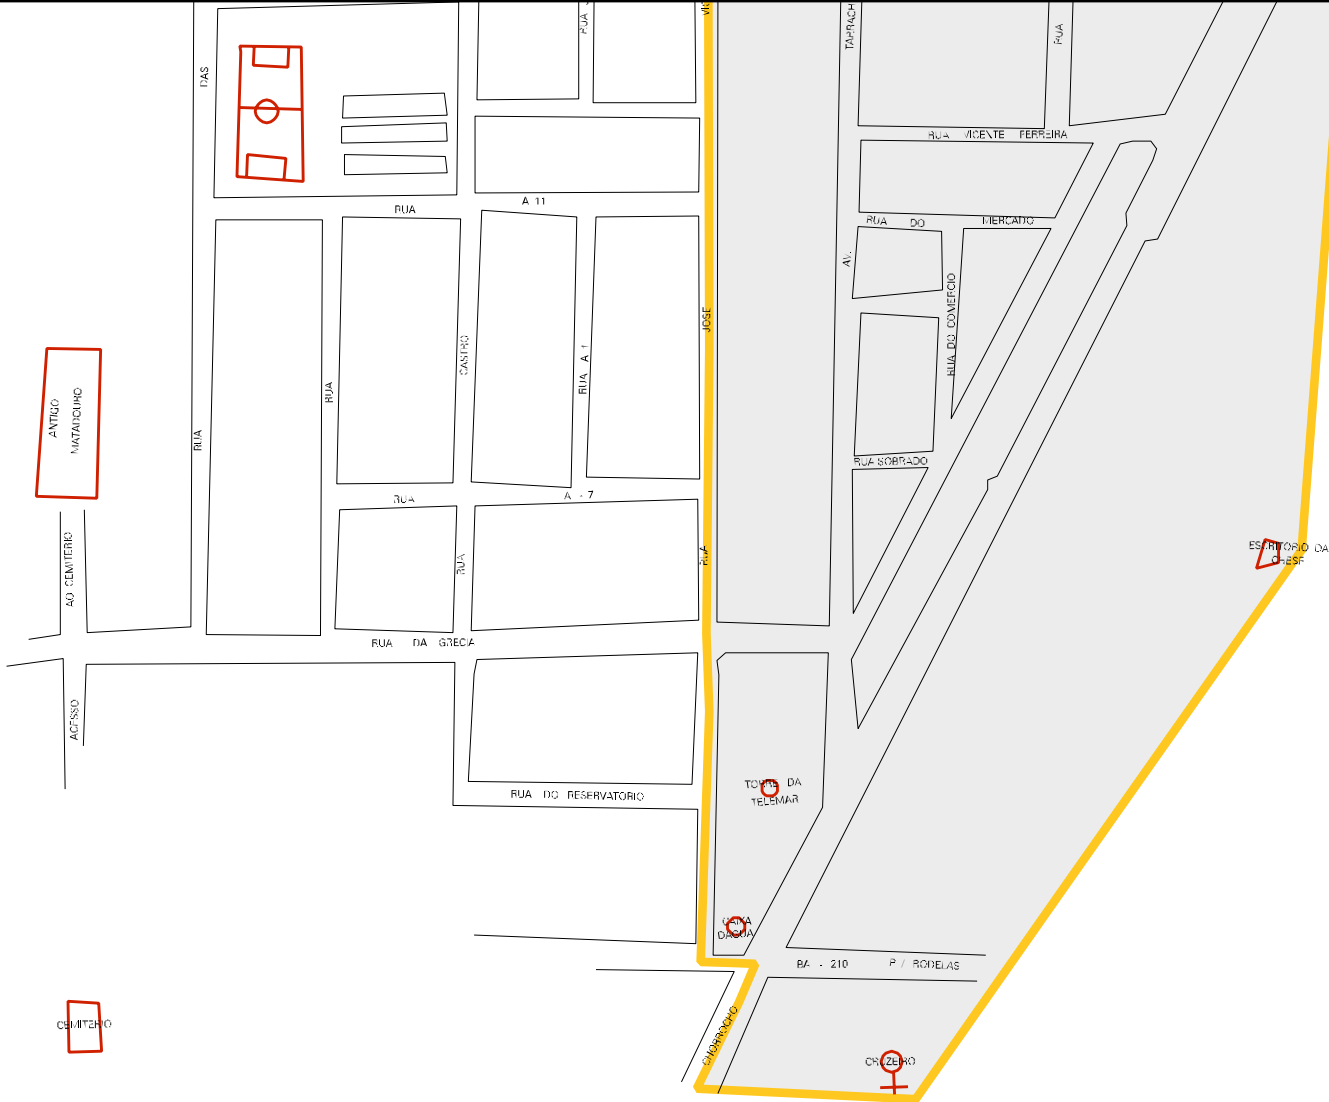

CERCA DA PESCIARIJA

ROSEMAR
FRANCISCO DOS
SANTOS

BOFINHA

FAZENDA
SINGAPURA

MUNICÍPIO: 07707 - CHORROCHÓ
 DISTRITO: 05 - CHORROCHÓ
 SUBDISTRITO: 00
 SETOR: 0014 SITUACAO: 50
 AGLOM. RURAL: 00006 - NOVA BARRA DO TARRACHIL

ESTADO DA BAHIA
 MAPA DE SETOR URBANO - MSU
 ESCALA: 1 : 4774