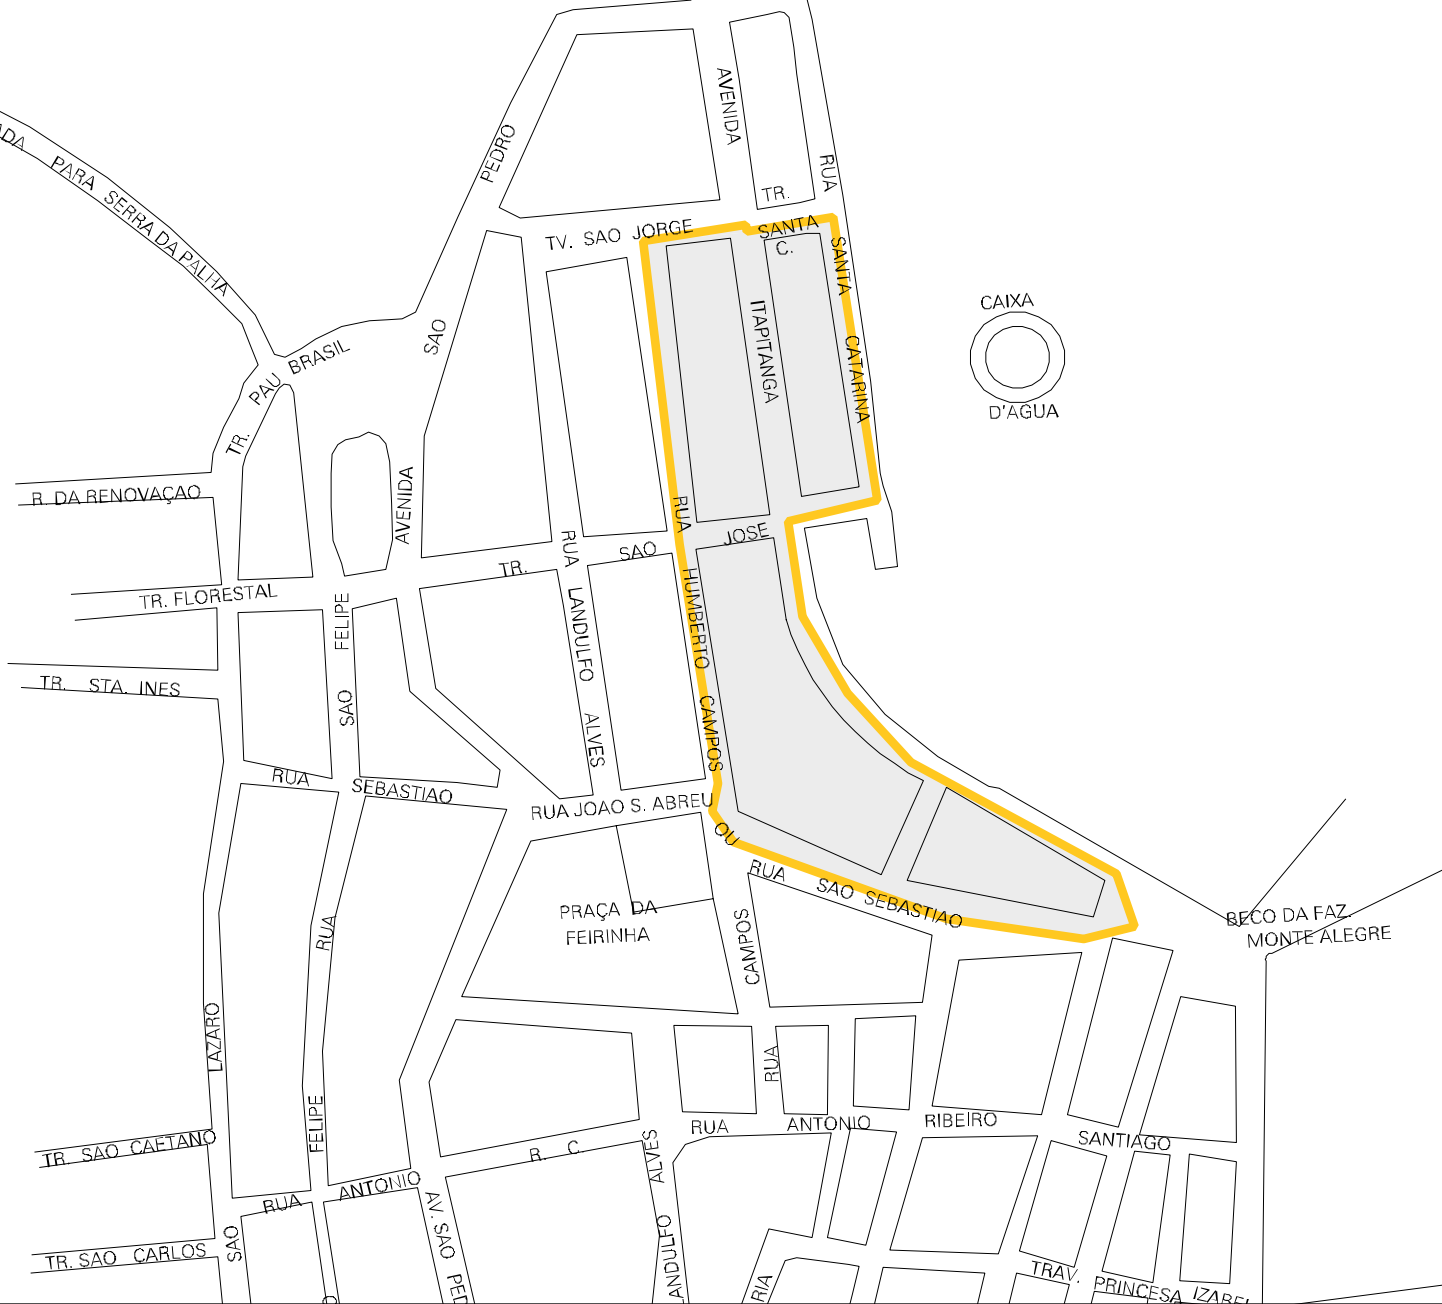

BUEIRO RIBEIRAO DA VARNICA

ESTRADA PARA SERRA DA PALHA

CAIXA D'AGUA

TR. PAU BRASIL, R. DA RENOVACAO, TR. FLORESTAL, TR. STA. INES, RUA FELIPE, RUA SEBASTIAO, RUA JOAO S. ABREU, PRAÇA DA FEIRINHA, RUA CAMPOS, RUA SAO SEBASTIAO, BECO DA FAZ MONTE ALEGRE, TR. SAO CARLOS, RUA ANTONIO, RUA ANTONIO RIBEIRO, RUA SANTIAGO, TRAV. PRINCESA IZABEL, RUA ST. MIGUEL, RUA ST. EFIGEMIA, RUA ST. CLARA

MUNICIPIO: 08002 - COARACI
 DISTRITO: 05 - COARACI
 SUBDISTRITO: 00
 SETOR: 0006 SITUACAO: 10

ESTADO DA BAHIA
 MAPA DE SETOR URBANO - MSU
 ESCALA: 1 : 3649