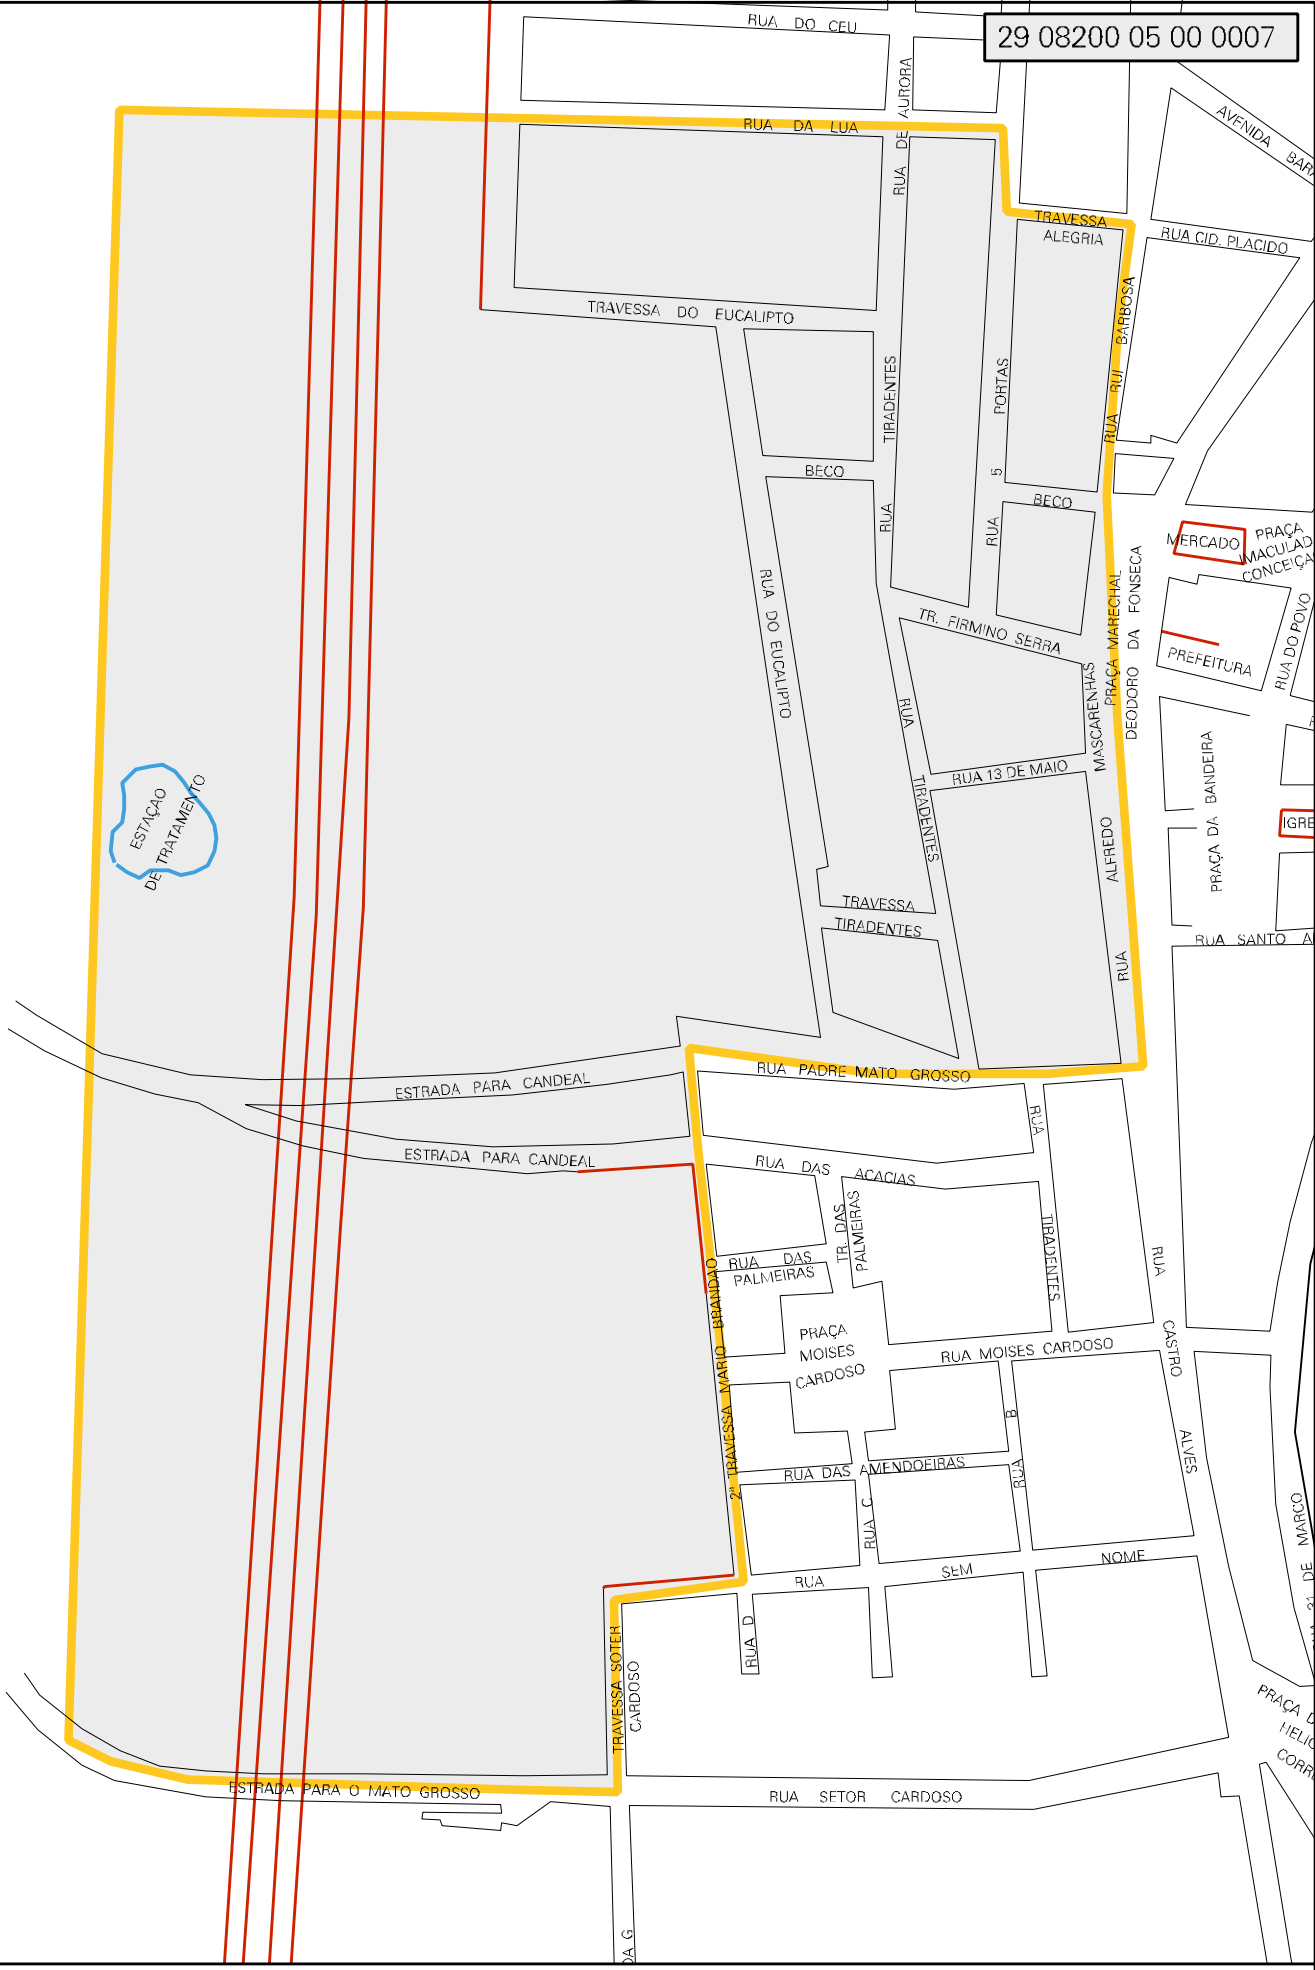

29 08200 05 00 0007

MUNICÍPIO: 08200 - CONCEIÇÃO DA FEIRA
 DISTRITO: 05 - CONCEIÇÃO DA FEIRA
 SUBDISTRITO: 00
 SETOR: 0007 SITUACAO: 10

ESTADO DA BAHIA
 MAPA DE SETOR URBANO - MSU
 ESCALA: 1 : 4697