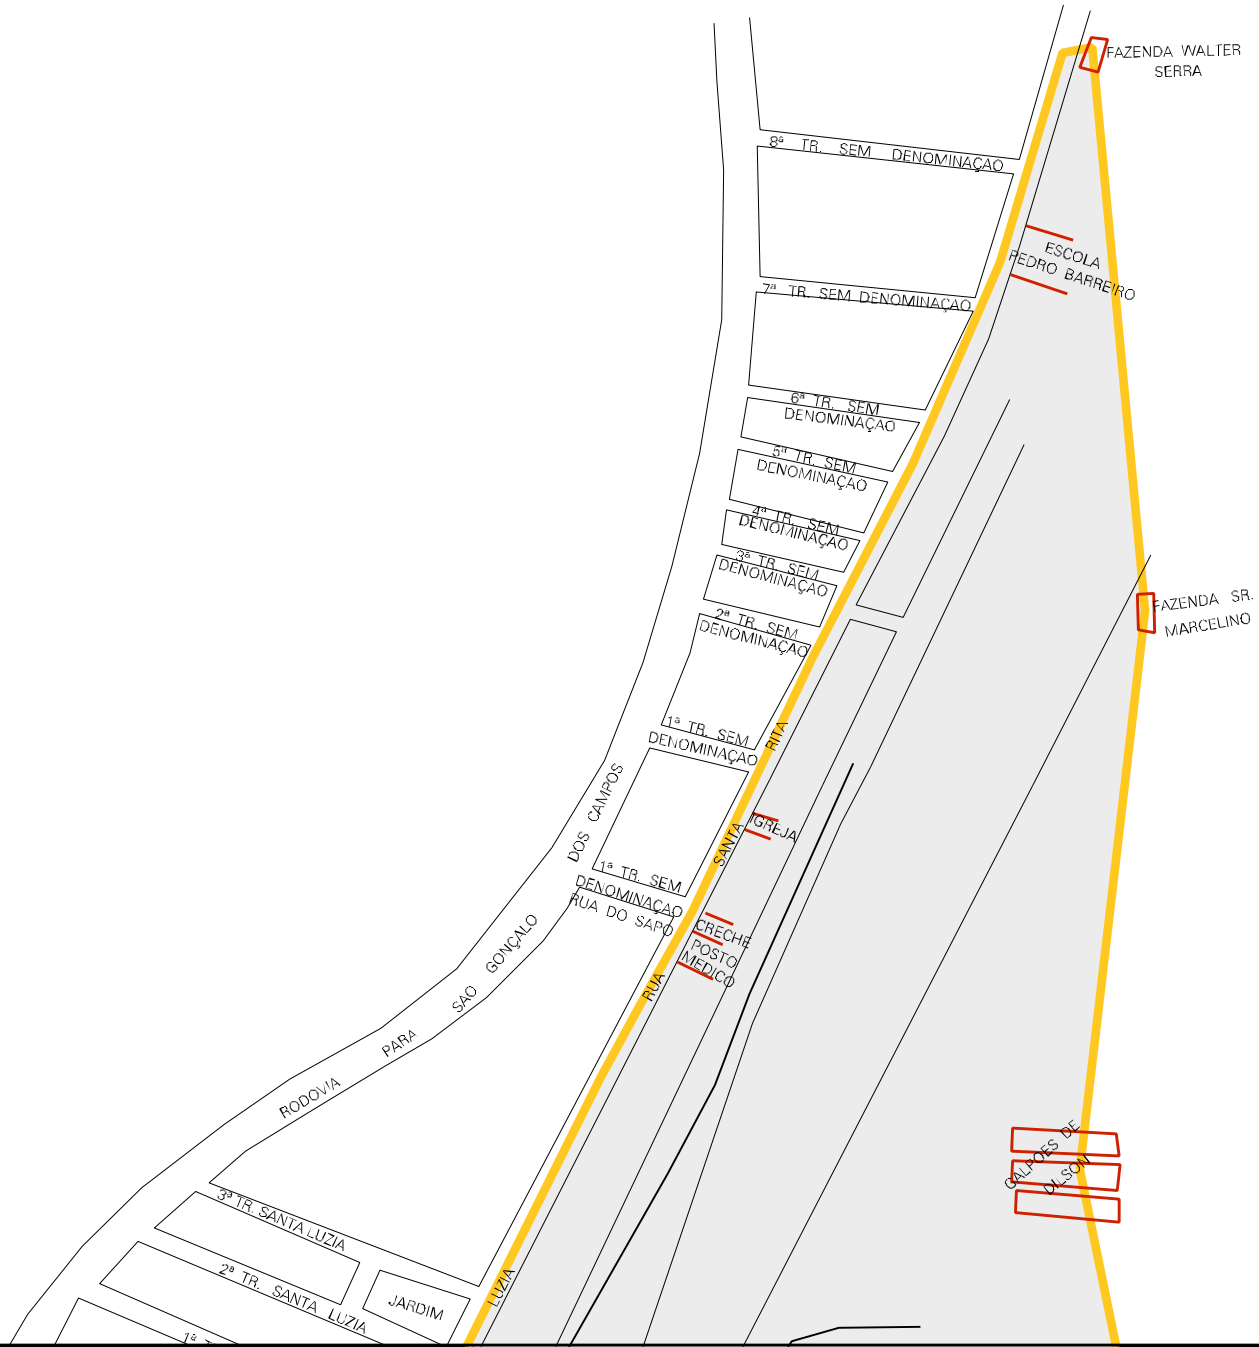

A SENHORA DE GABRIEL

CENSO AGROPECUARIO 2006
CONTAGEM DA POPULACAO 2007

MUNICIPIO: 08200 - CONCEIÇÃO DA FEIRA
 DISTRITO: 05 - CONCEIÇÃO DA FEIRA
 SUBDISTRITO: 00
 SETOR: 0009 SITUAÇÃO: 10

ESTADO DA BAHIA
 MAPA DE SETOR URBANO - MSU
 ESCALA: 1 : 4616