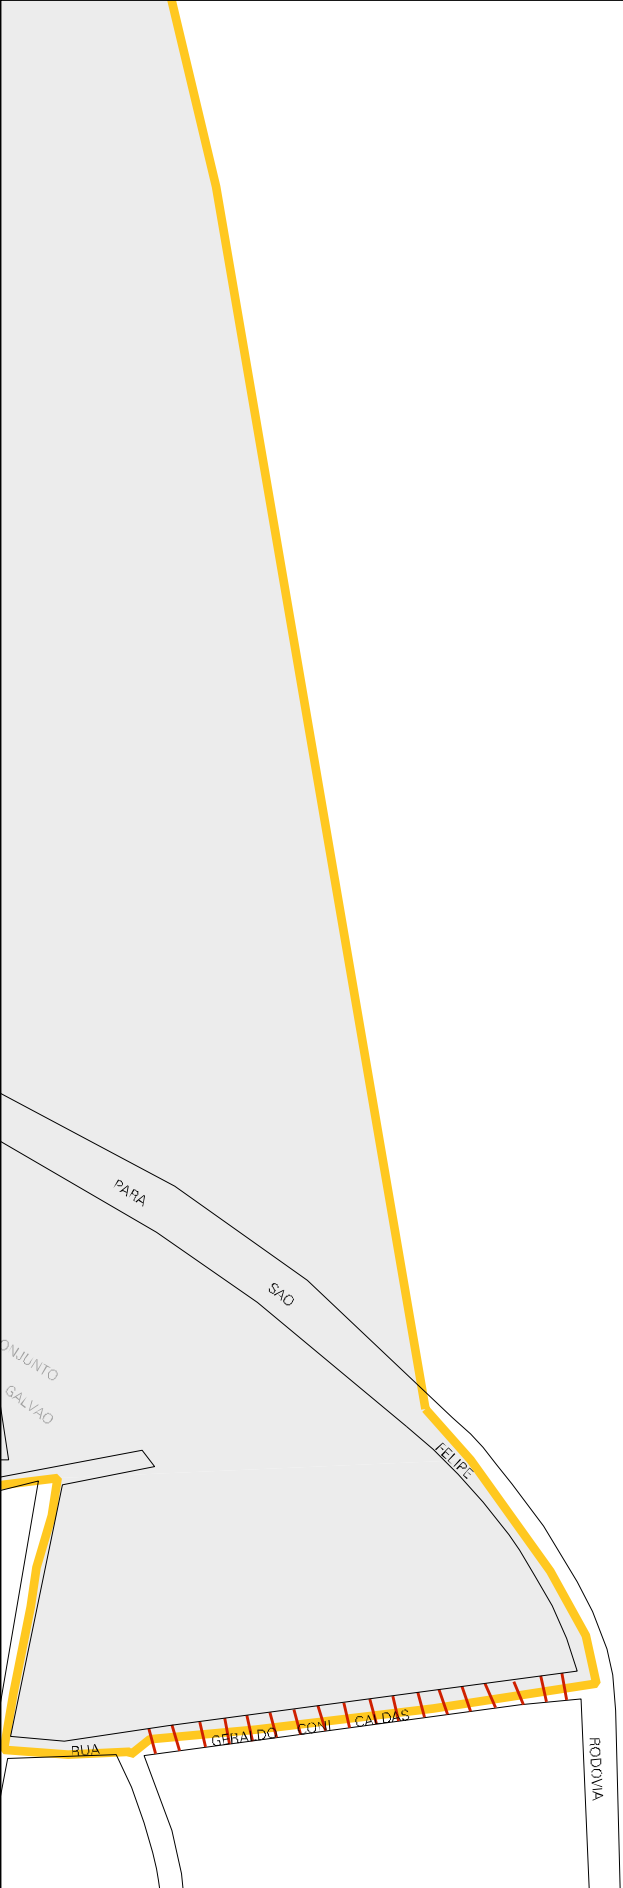

RUA EDITE SECA

RUA TARGINO CALVAC OU RUA DO ANDU

CASA DE AVIA
DA CONCEICAO GOIÇ

MUNICIPIO: 08309 - CONCEIÇÃO DO ALMEIDA

DISTRITO: 05 - CONCEIÇÃO DO ALMEIDA

SUBDISTRITO: 00

SETOR: 0008 SITUACAO: 10

ESTADO DA BAHIA
MAPA DE SETOR URBANO - MSU
ESCALA: 1 : 3464