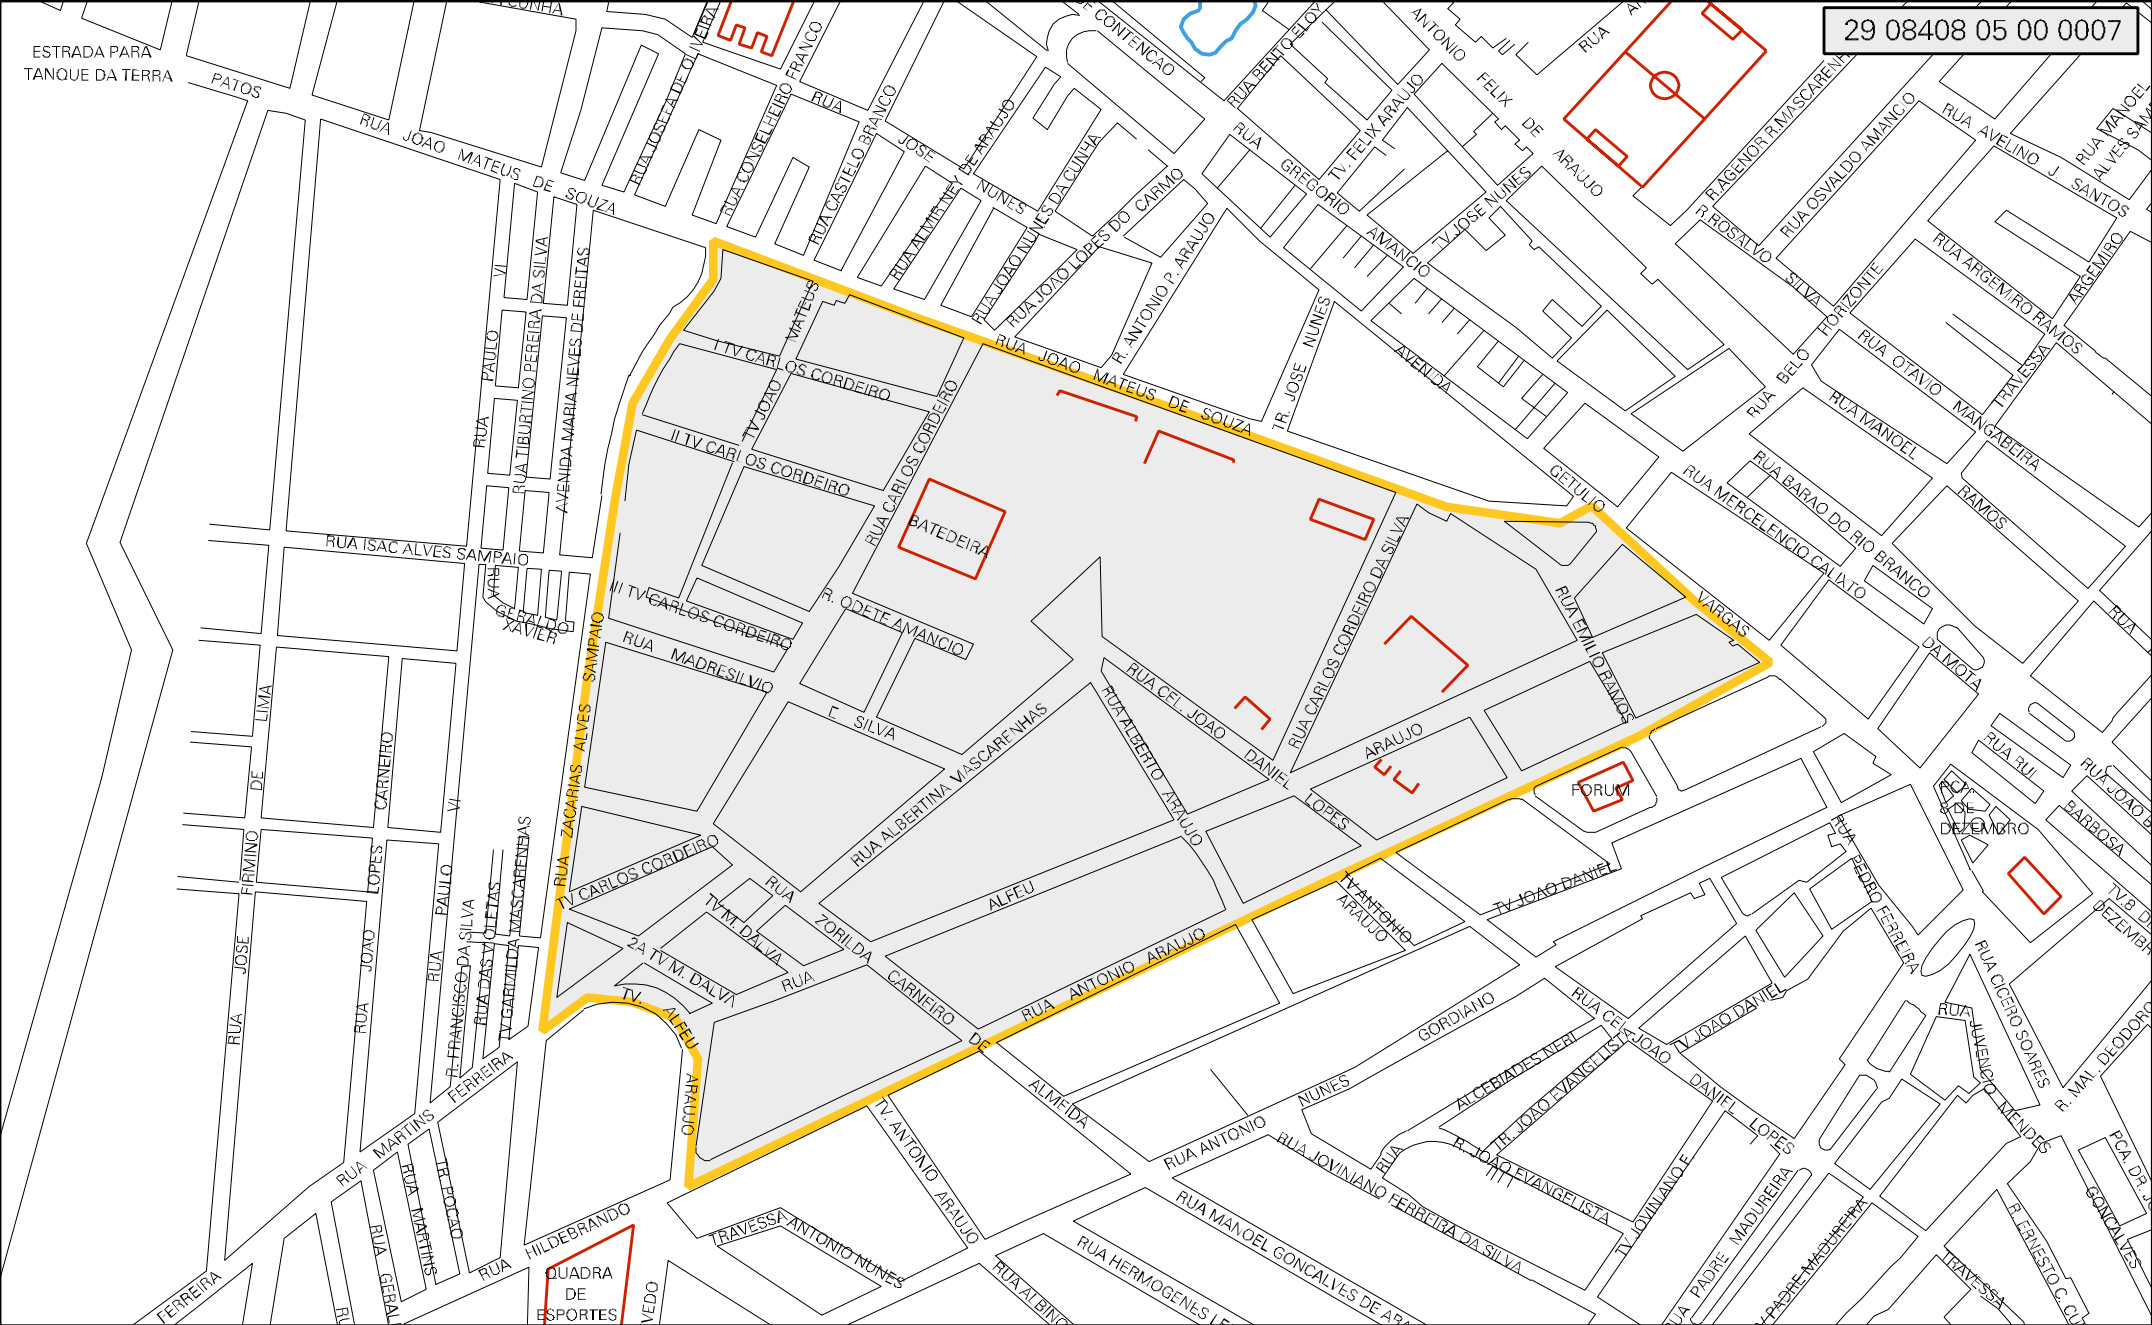

ESTRADA PARA TANQUE DA TERRA

MUNICIPIO: 08408 - CONCEIÇÃO DO COITÉ
 DISTRITO: 05 - CONCEIÇÃO DO COITÉ
 SUBDISTRITO: 00
 SETOR: 0007 SITUAÇÃO: 10

ESTADO DA BAHIA
 MAPA DE SETOR URBANO - MSU
 ESCALA: 1 : 4239