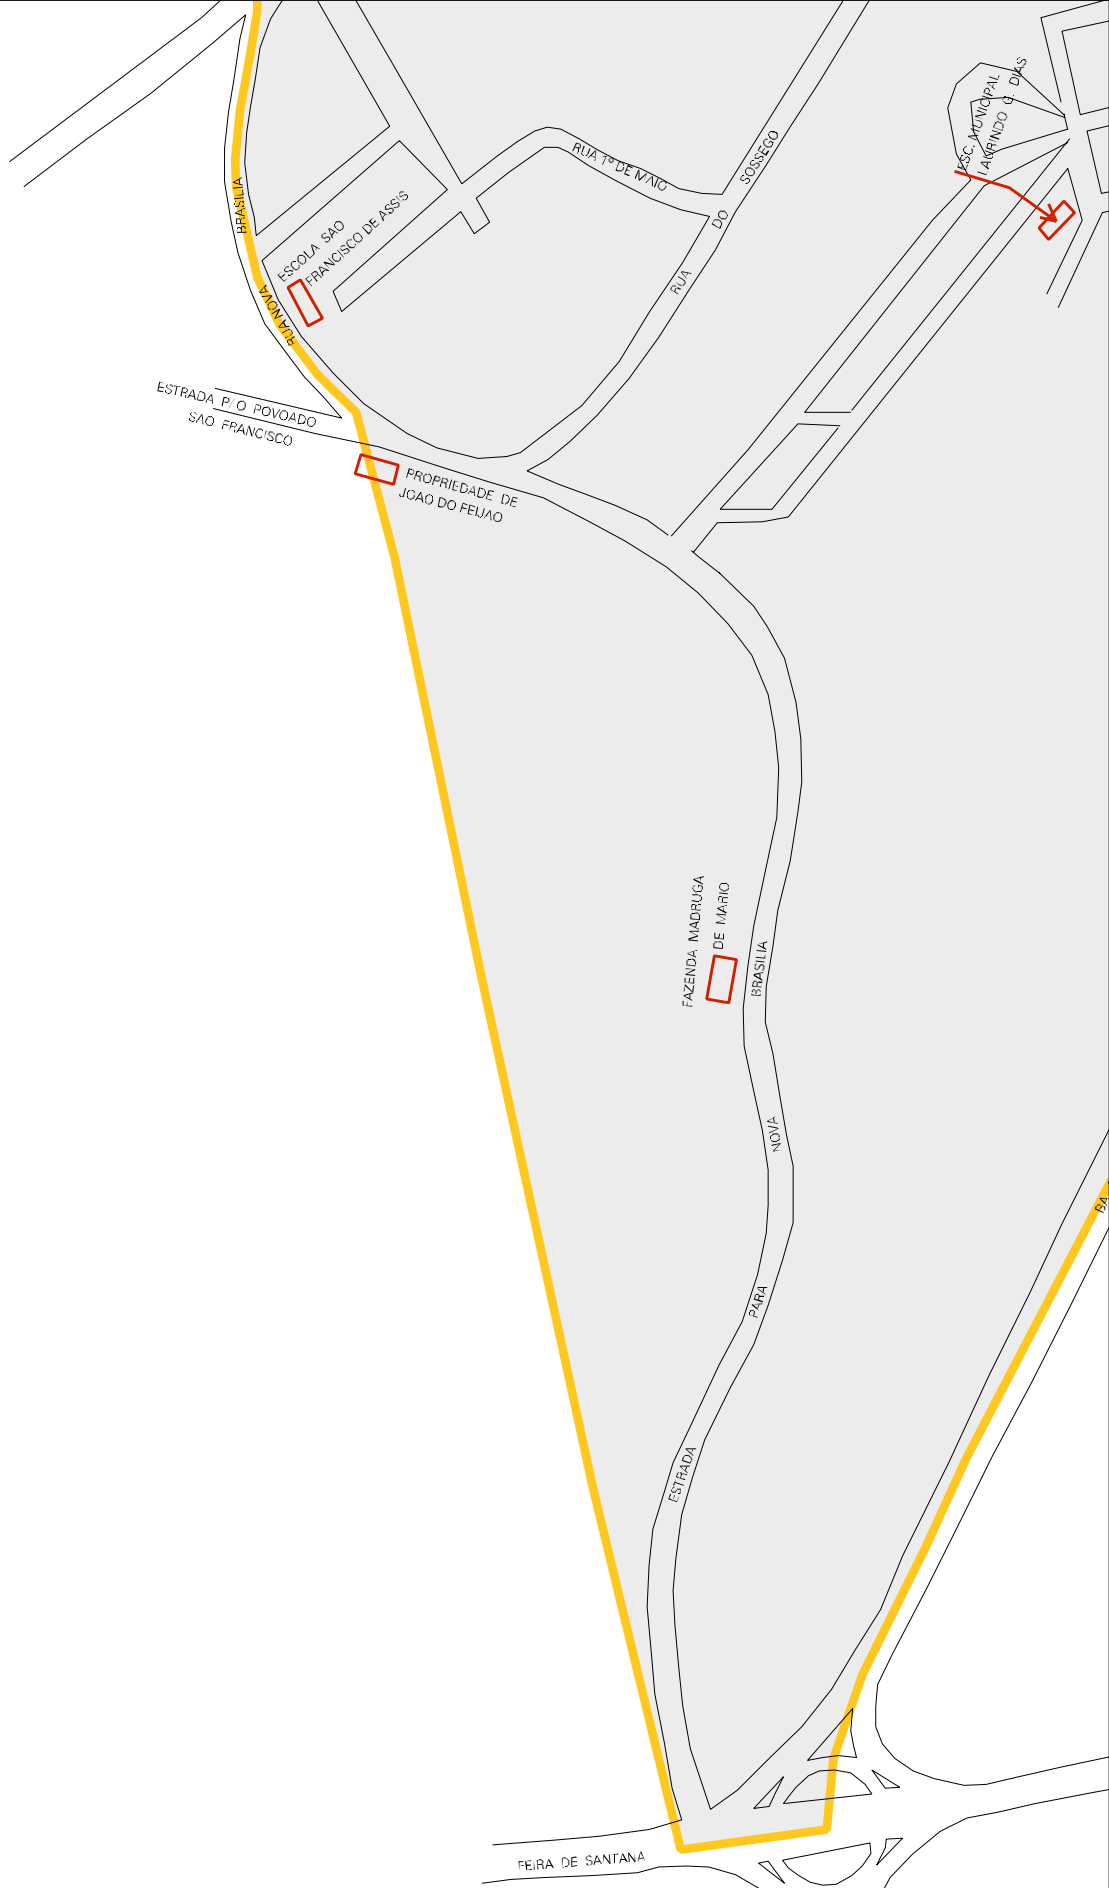

CASA
DF
ELCINHO

FINTO

ESTRADA

RUA

NOVA

BRASILIA

OU

RUA

DO

CACETE

ESTADO DA BAHIA
MAPA DE SETOR URBANO - MSU
ESCALA: 1 : 5259