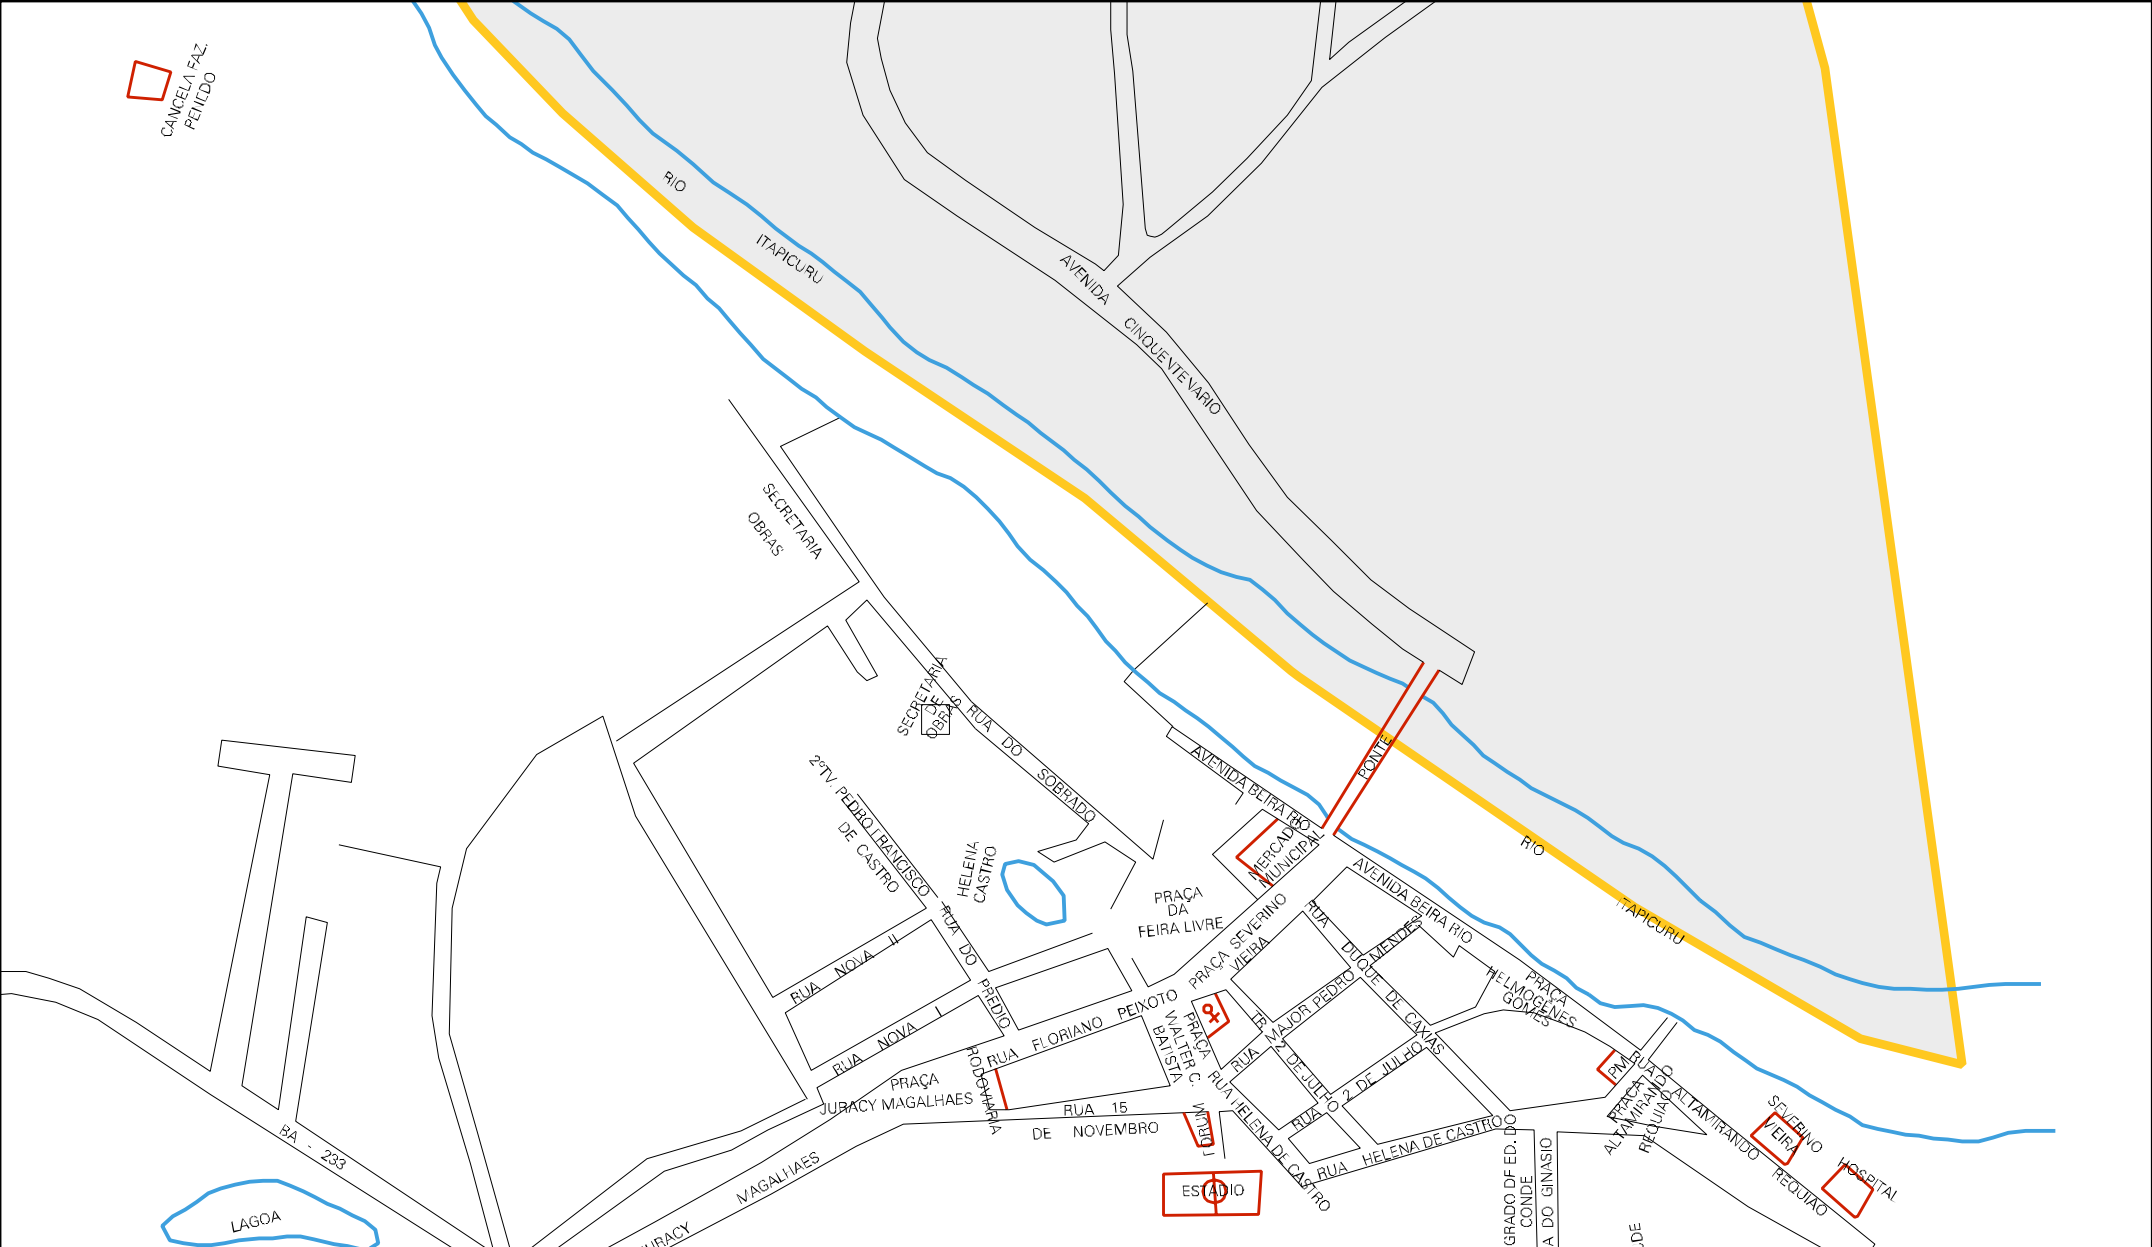

ENCRUZILHADA FAZ. CRUMAI - PARIOLA  
E RETIRO NOVO

MATA BURRO DA  
FAZ. ENGENHO VELHO

CLUBE SOCIAL  
PINGUINHO DE  
GENTE

PE

COLÉGIO  
RODOLFO

CIECHE

WALTER DE  
CARVALHO BATISTA

AVENIDA 8  
DE SETEMBRO

RUA LAUDELINA  
GOMES

RUA ENGENHO  
VELHO

AVENIDA  
CAMPOS

RUA  
BARBOSA

TRAV. ITOBORO

AVENIDA ITOBORO

RUA DO CAMPO

CAMINHO ALTO SANTO - CRAZEIRO

ALTO SANTO  
CRAZEIRO

CANCELA FAZ  
PETIEDO

MUNICÍPIO: 08606 - CONDE  
DISTRITO: 05 - CONDE  
SUBDISTRITO: 00  
SETOR: 0005 SITUACAO: 10

ESTADO DA BAHIA  
MAPA DE SETOR URBANO - MSU  
ESCALA: 1 : 4586