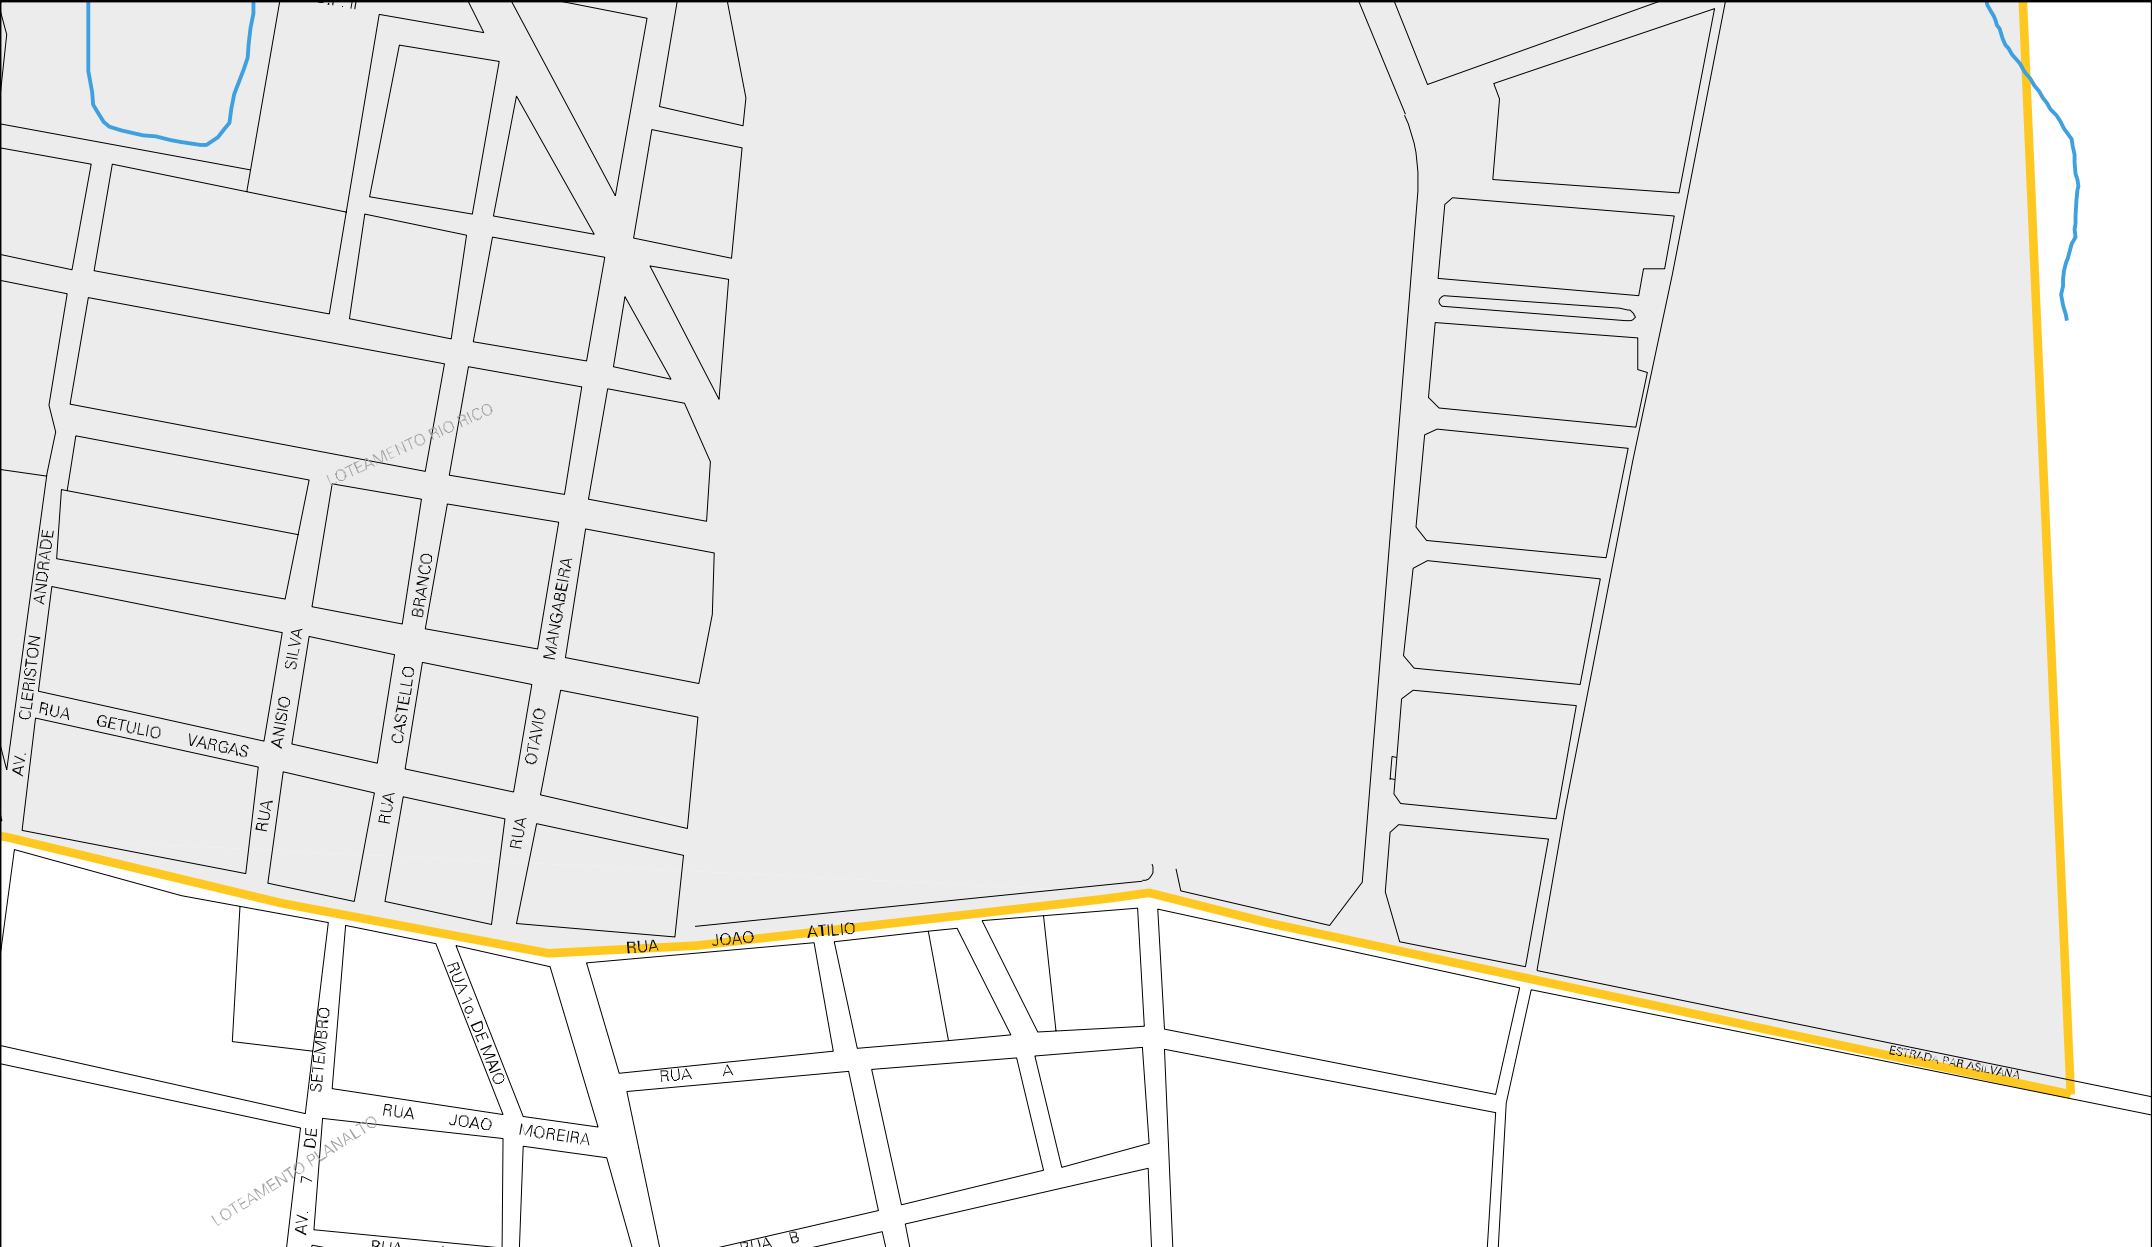

ESTRADA PARA NIOCAMBO

ESTRADA PARA TIJUCAS

RUA B

RUA TELEBAHIA

RUA A

RUA S

RUA DA EXTREMA

DIOCESE

A.D.P. III

CENSO AGROPECUARIO 2006
CONTAGEM DA POPULAÇÃO 2007

MUNICIPIO: 09307 - CORRENTINA
 DISTRITO: 05 - CORRENTINA
 SUBDISTRITO: 00
 SETOR: 0002 SITUACAO: 20

ESTADO DA BAHIA
MAPA DE SETOR URBANO - MSU
ESCALA: 1 : 4337