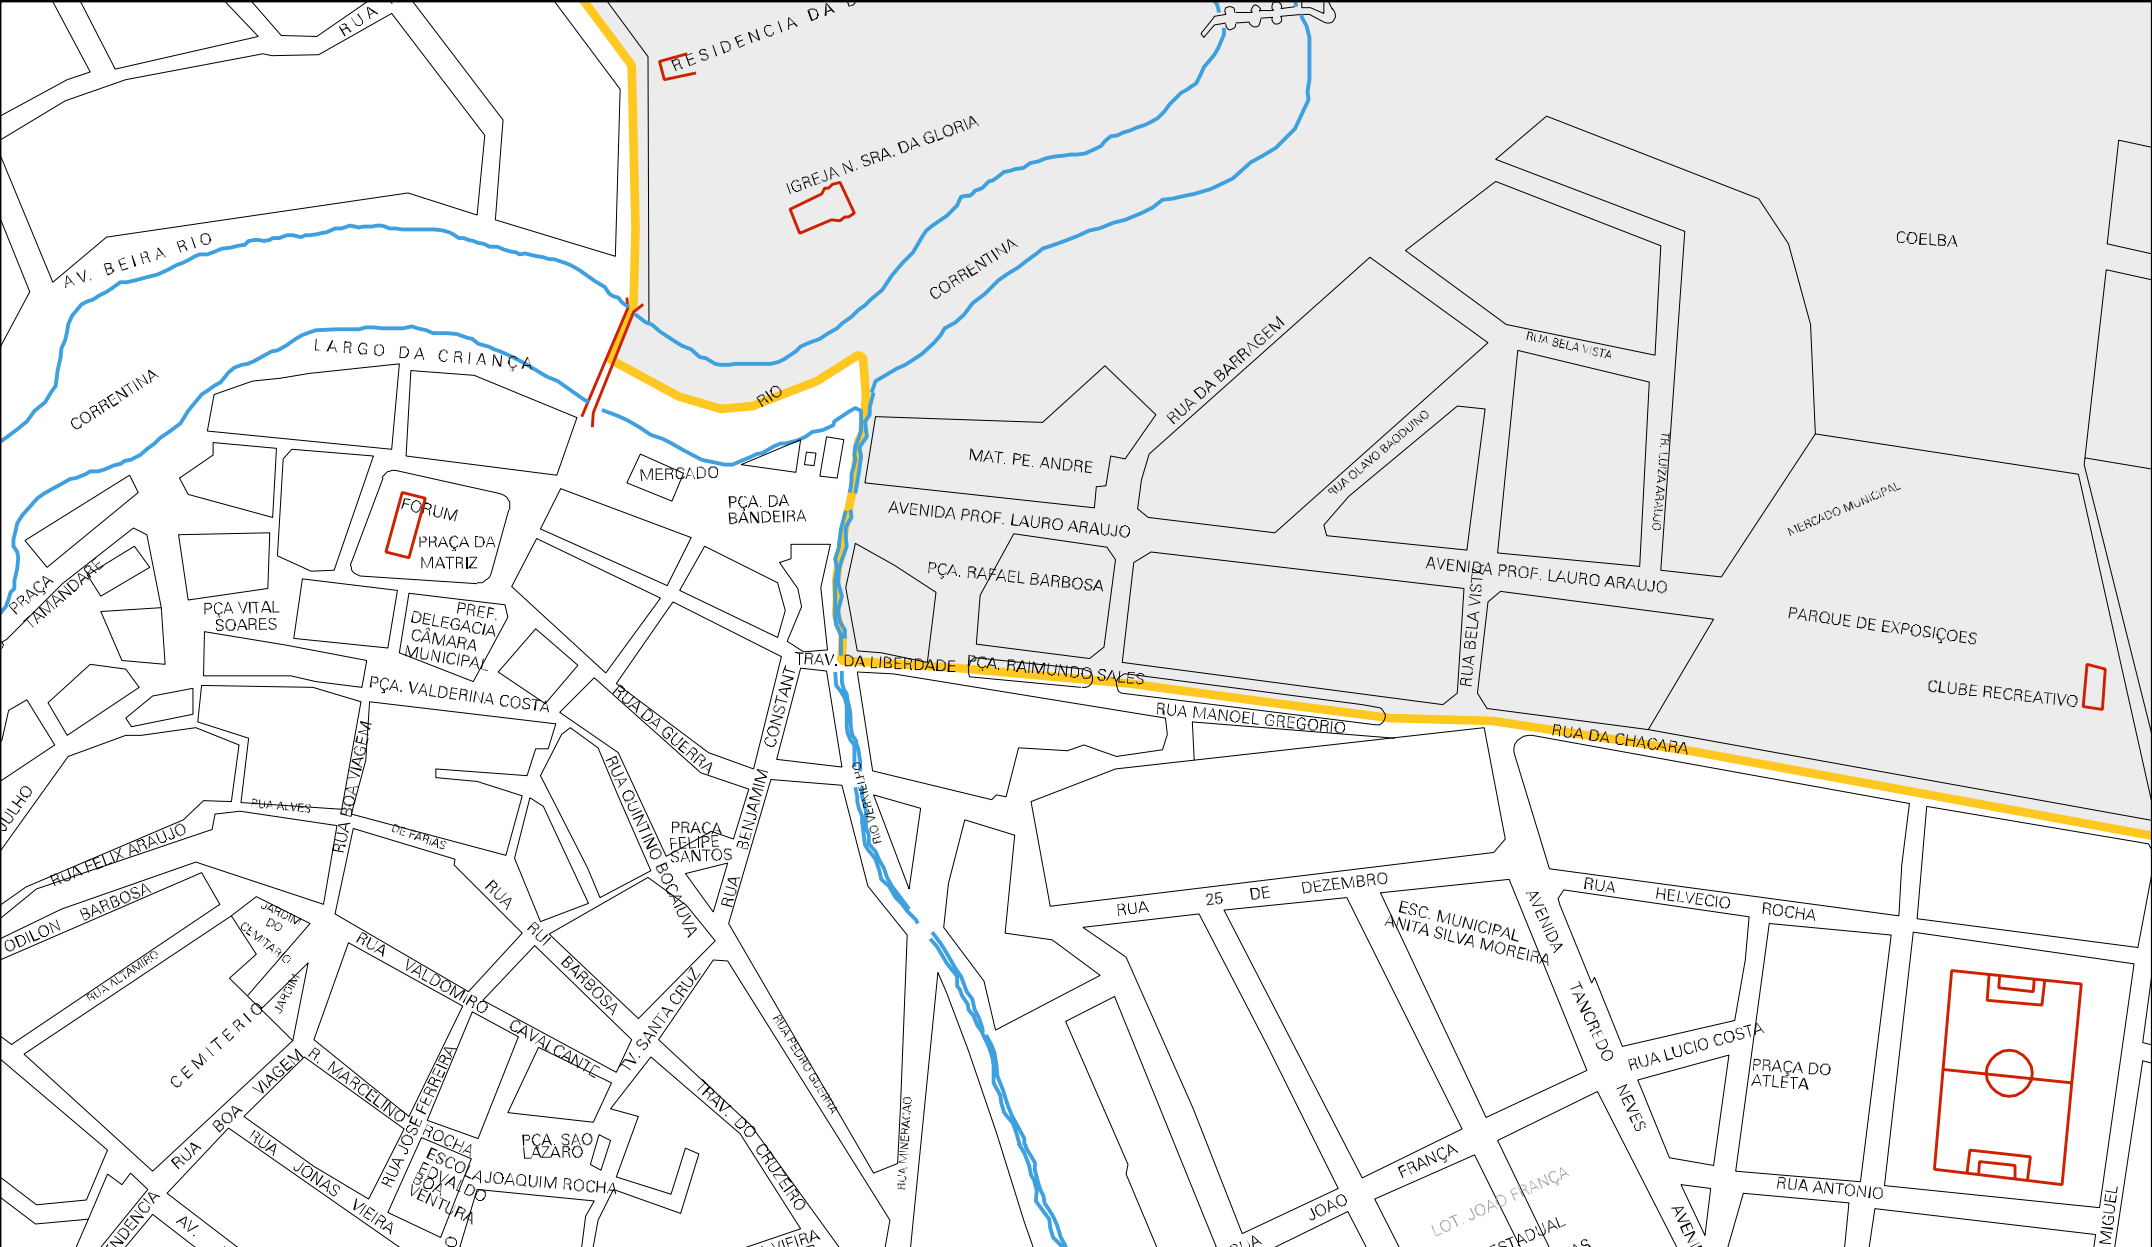

ESTRADA PARA NIOCAMBO

ESTRADA PARA TIJUCAS

RUA B

RUA TELEBAHIA

RUA A

RUA S

RUA DA EXTREMA

DIOCESE

A.D.P. III

CENSO AGROPECUARIO 2006
CONTAGEM DA POPULAÇÃO 2007

MUNICIPIO: 09307 - CORRENTINA
 DISTRITO: 05 - CORRENTINA
 SUBDISTRITO: 00
 SETOR: 0002 SITUACAO: 20

ESTADO DA BAHIA
MAPA DE SETOR URBANO - MSU
ESCALA: 1 : 4337