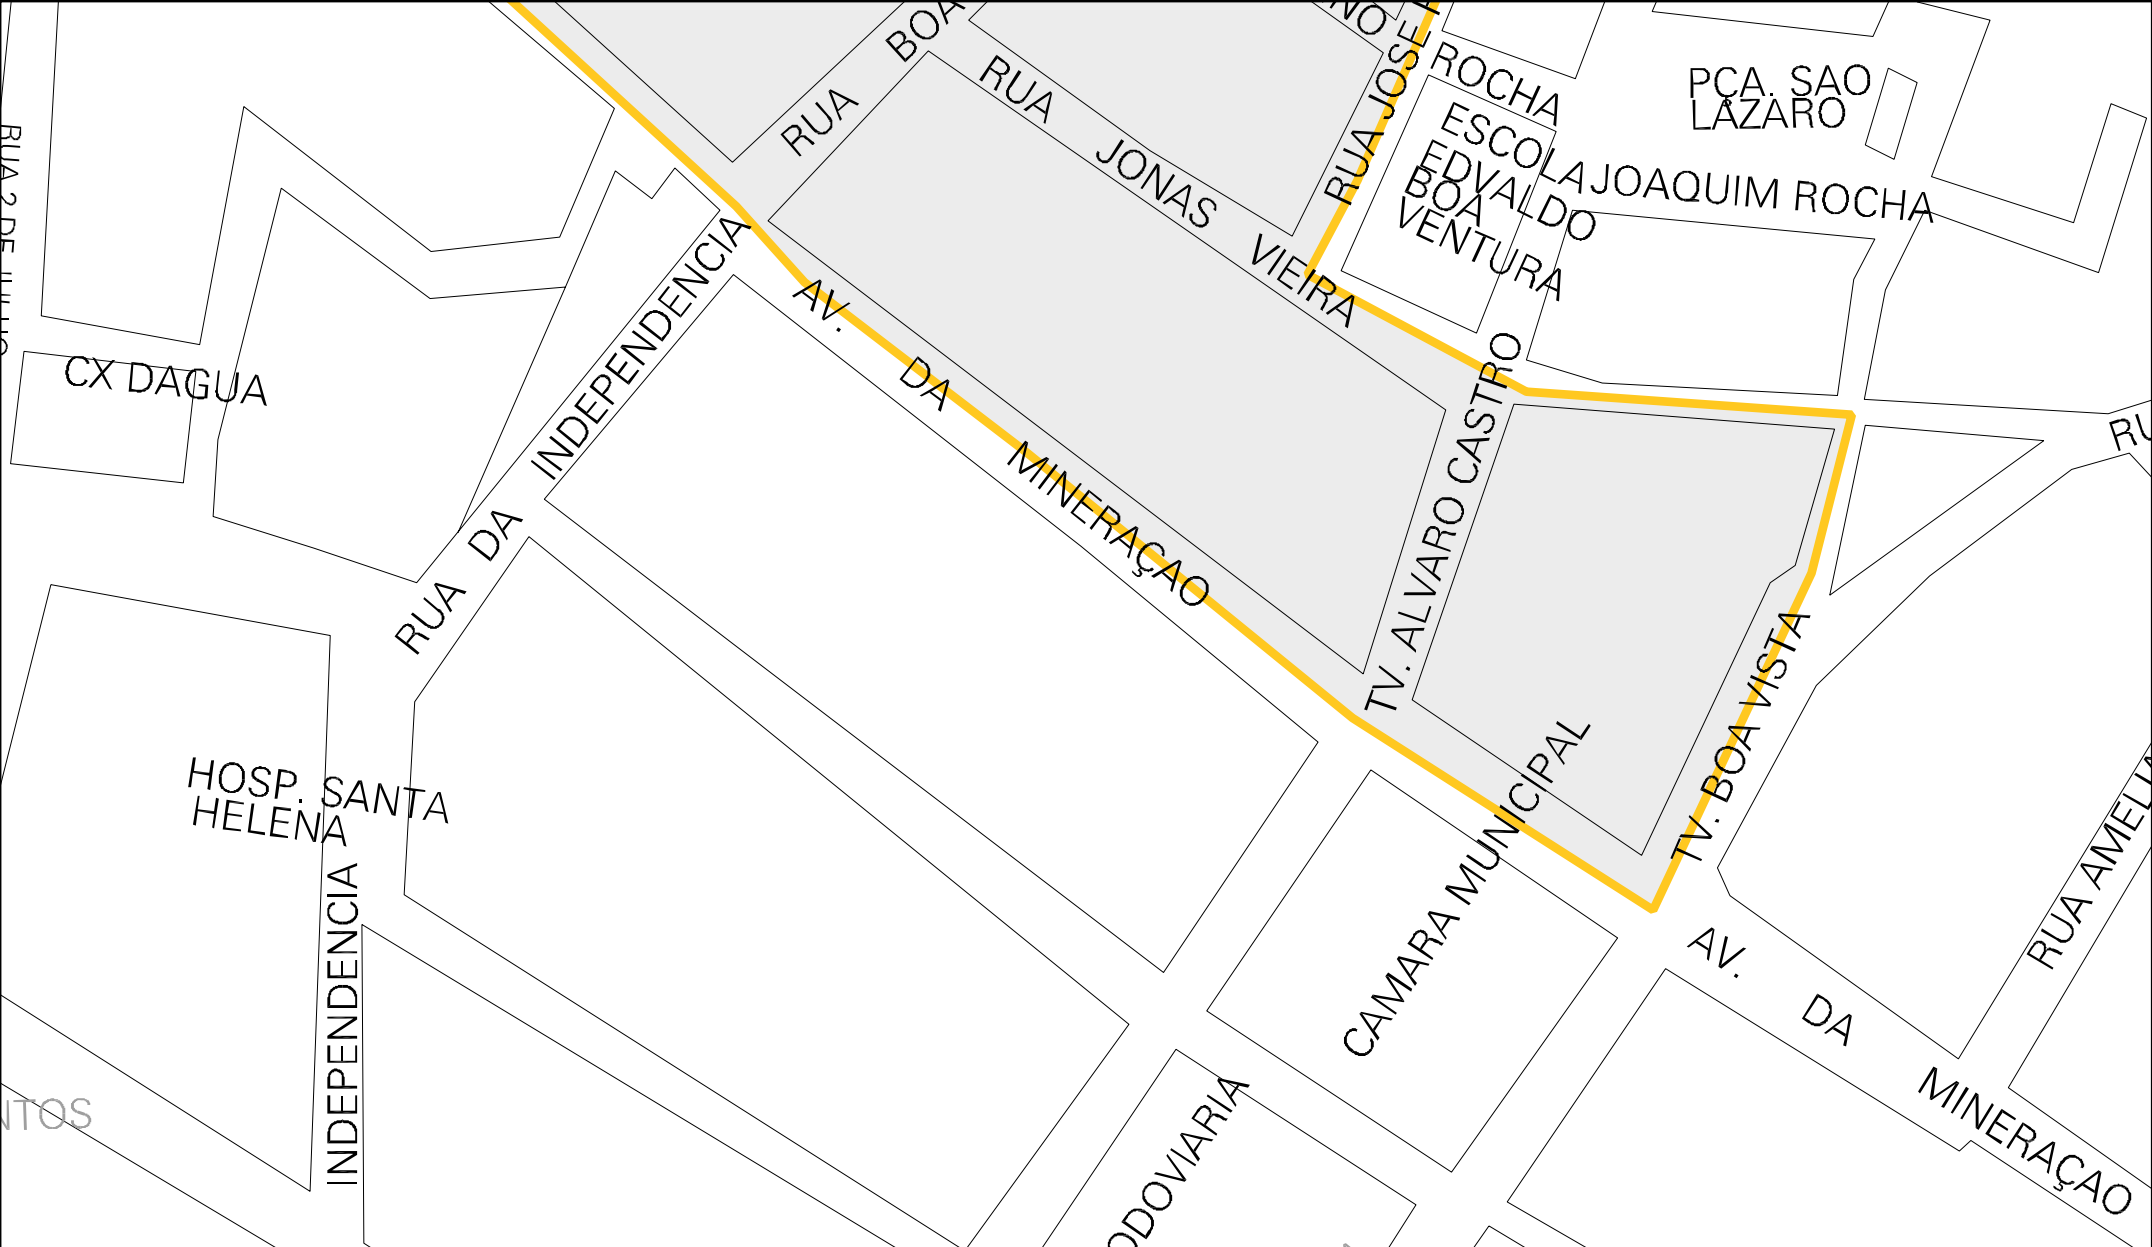

RUA ALVES

RUA BOA VIAGEM

RUA QUINTINO BOCATUVA

RUA FELIX ARAUJO

DE FARIAS

PRAÇA FELIX SANTANA

RUA ODILON BARBOSA

RUA RUI BARBOSA

CEMITERIO LHO

JARDIM DO CEMITARIO

RUA VALDOMIRO

TV. SANTA CRUZ

RUA ALTAMIRO

CEMITERIO

VIAGEM R. MARCELINA

TERREIRA

CAVALCANTE

MUNICIPIO: 09307 - CORRENTINA
DISTRITO: 05 - CORRENTINA
SUBDISTRITO: 00
SETOR: 0006 SITUACAO: 10

ESTADO DA BAHIA
MAPA DE SETOR URBANO - MSU
ESCALA: 1 : 1675