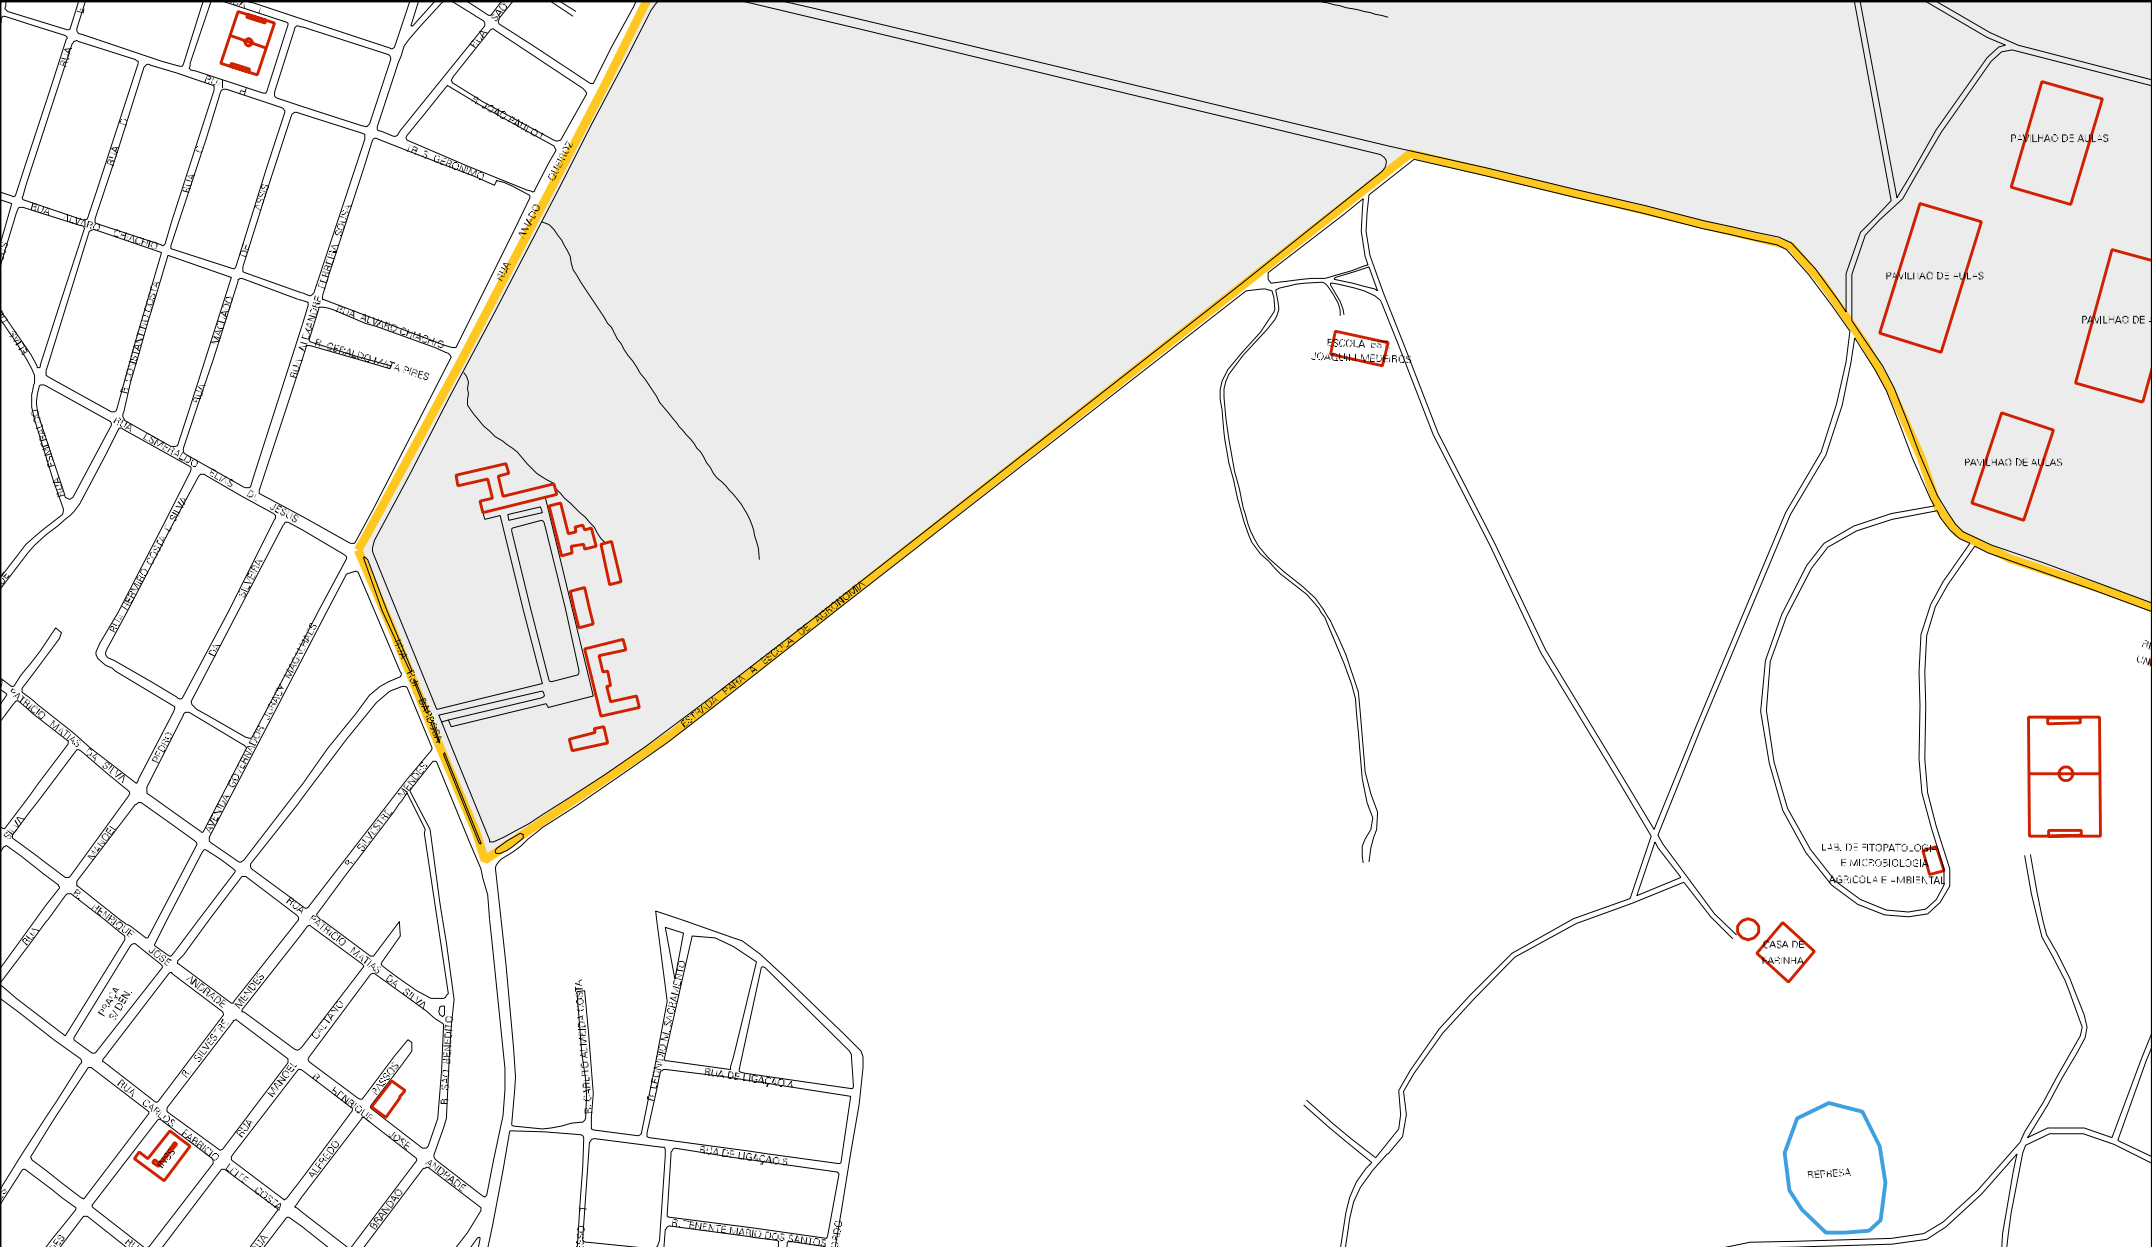

PARQUE DE VAUÇIAUA

PROPRIEDADE DE LUCIENE

PORTARIA DA UF3A

BAIRRO

CASA DE FERNANDO L-A

CASA DE ...

CASA DE ...

CASA DE S...

CASA DE ...

ALAMEDA

RIO CAPIVARI

RIO CAPIVARI

...

...

LINHA FÉRTIL

...

...

...

...

...

...

...

CENSO AGROPECUARIO 2006  
CONTAGEM DA POPULACAO 2007

MUNICIPIO: 09802 - CRUZ DAS ALMAS  
DISTRITO: 05 - CRUZ DAS ALMAS  
SUBDISTRITO: 00  
SETOR: 0007 SITUACAO: 20