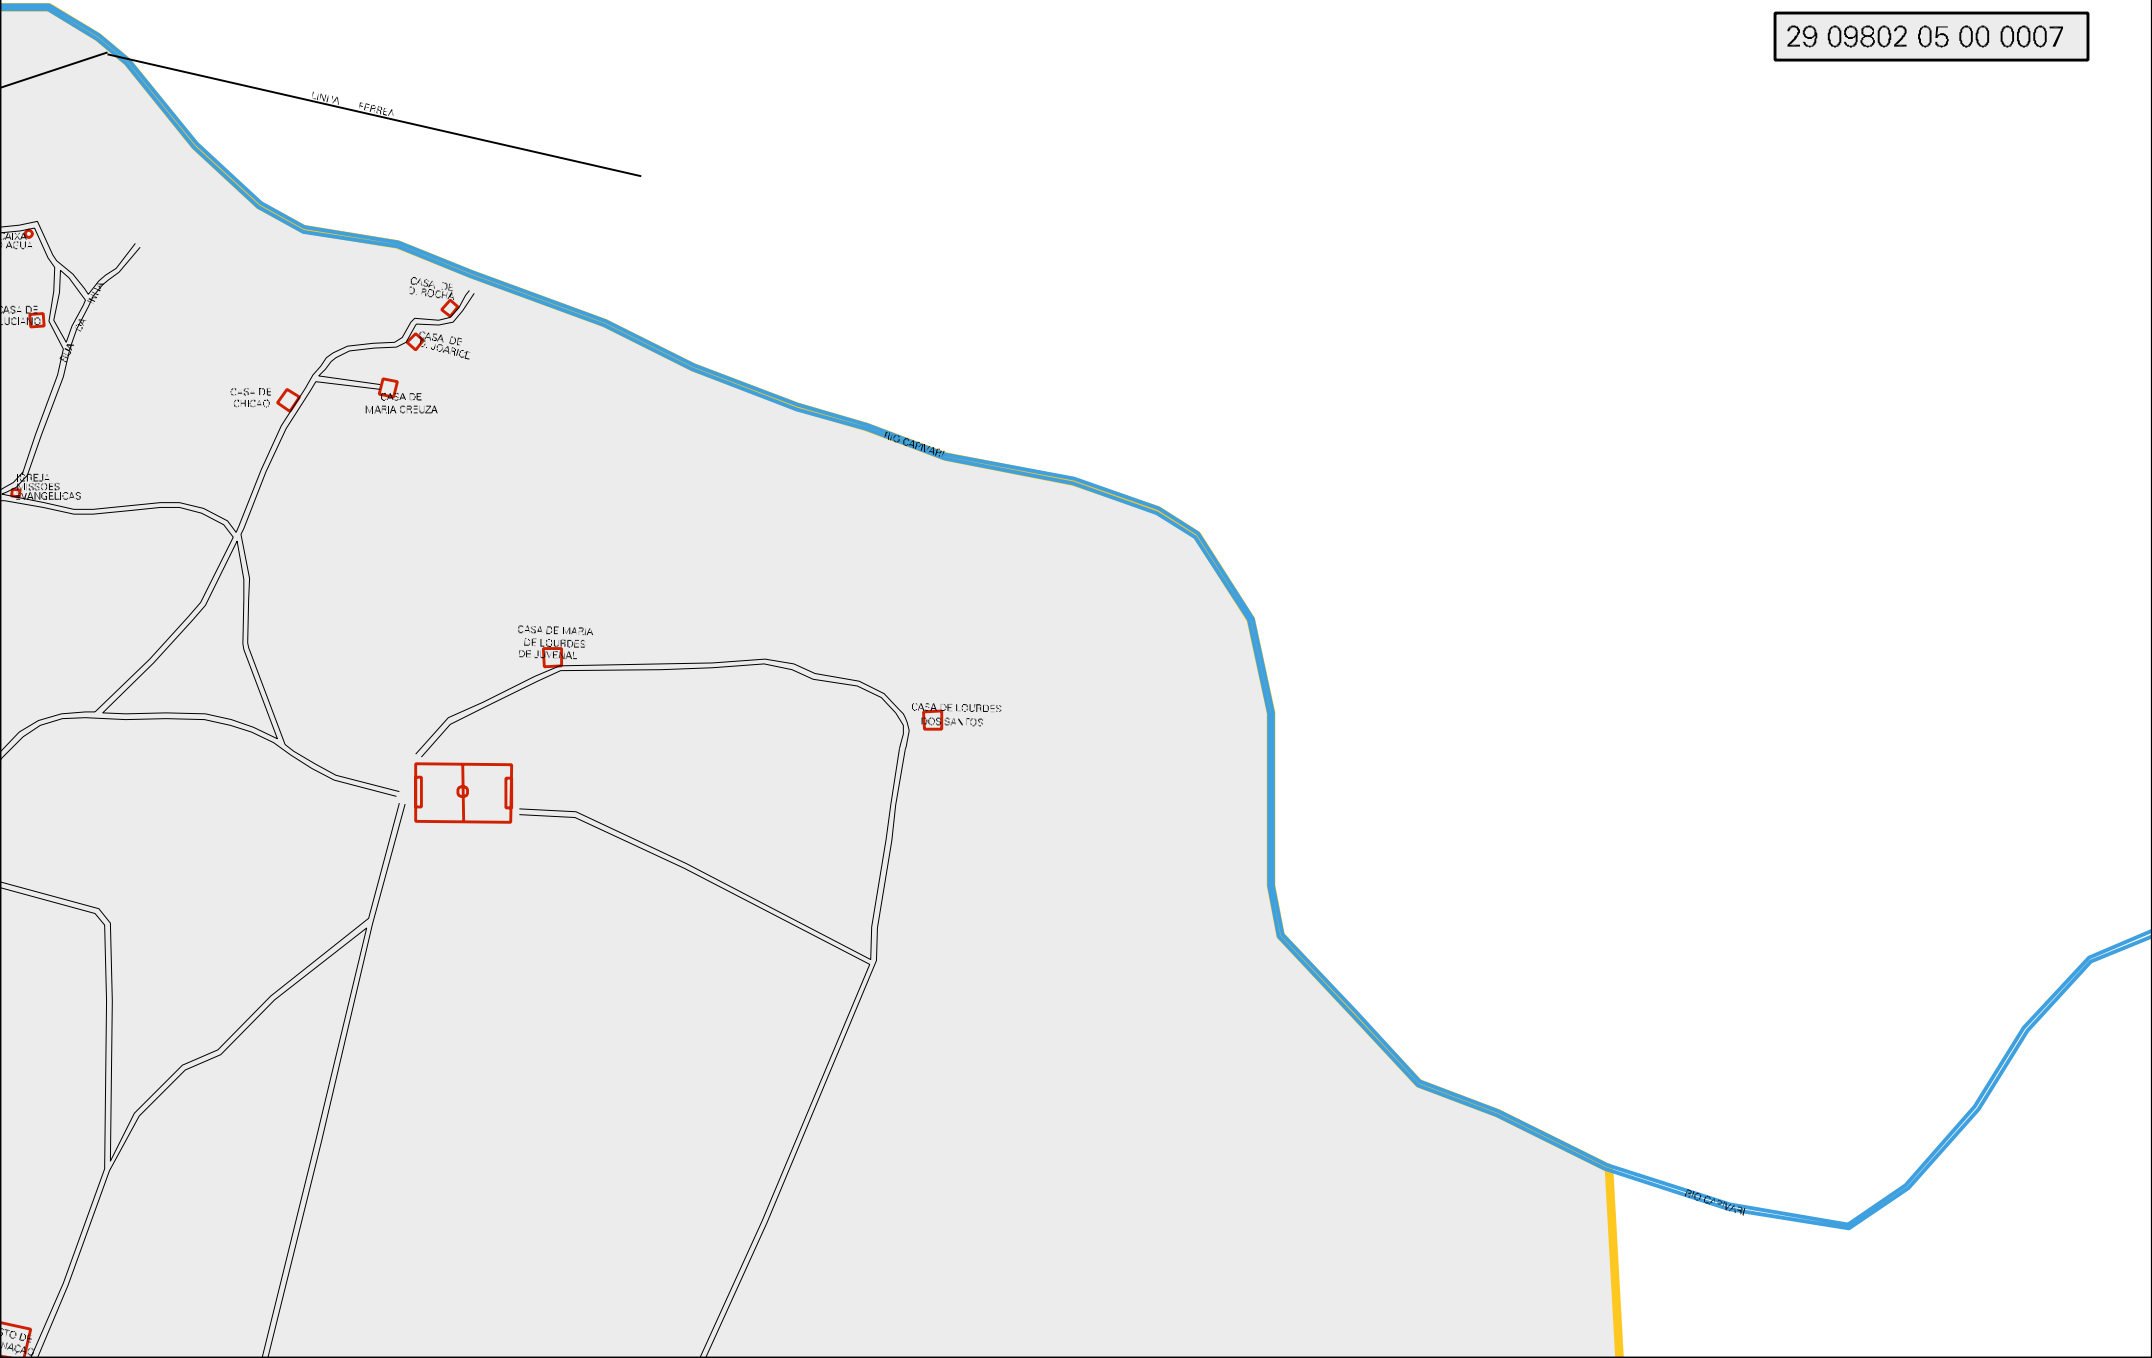

PARQUE DE VAUÇIAUA

PROPRIEDADE DE LUCIENE

PORTARIA DA UF3A

BAIRRO

CASA DE FERNANDO L-A

CASA DE ...

CASA DE ...

CASA DE S...

CASA DE ...

ALAMEDA

RIO CAPIVARI

RIO CAPIVARI

...

...

LINHA FÉRTIL

...

...

...

...

...

...

...

CENSO AGROPECUARIO 2006  
CONTAGEM DA POPULACAO 2007

MUNICIPIO: 09802 - CRUZ DAS ALMAS  
DISTRITO: 05 - CRUZ DAS ALMAS  
SUBDISTRITO: 00  
SETOR: 0007 SITUACAO: 20