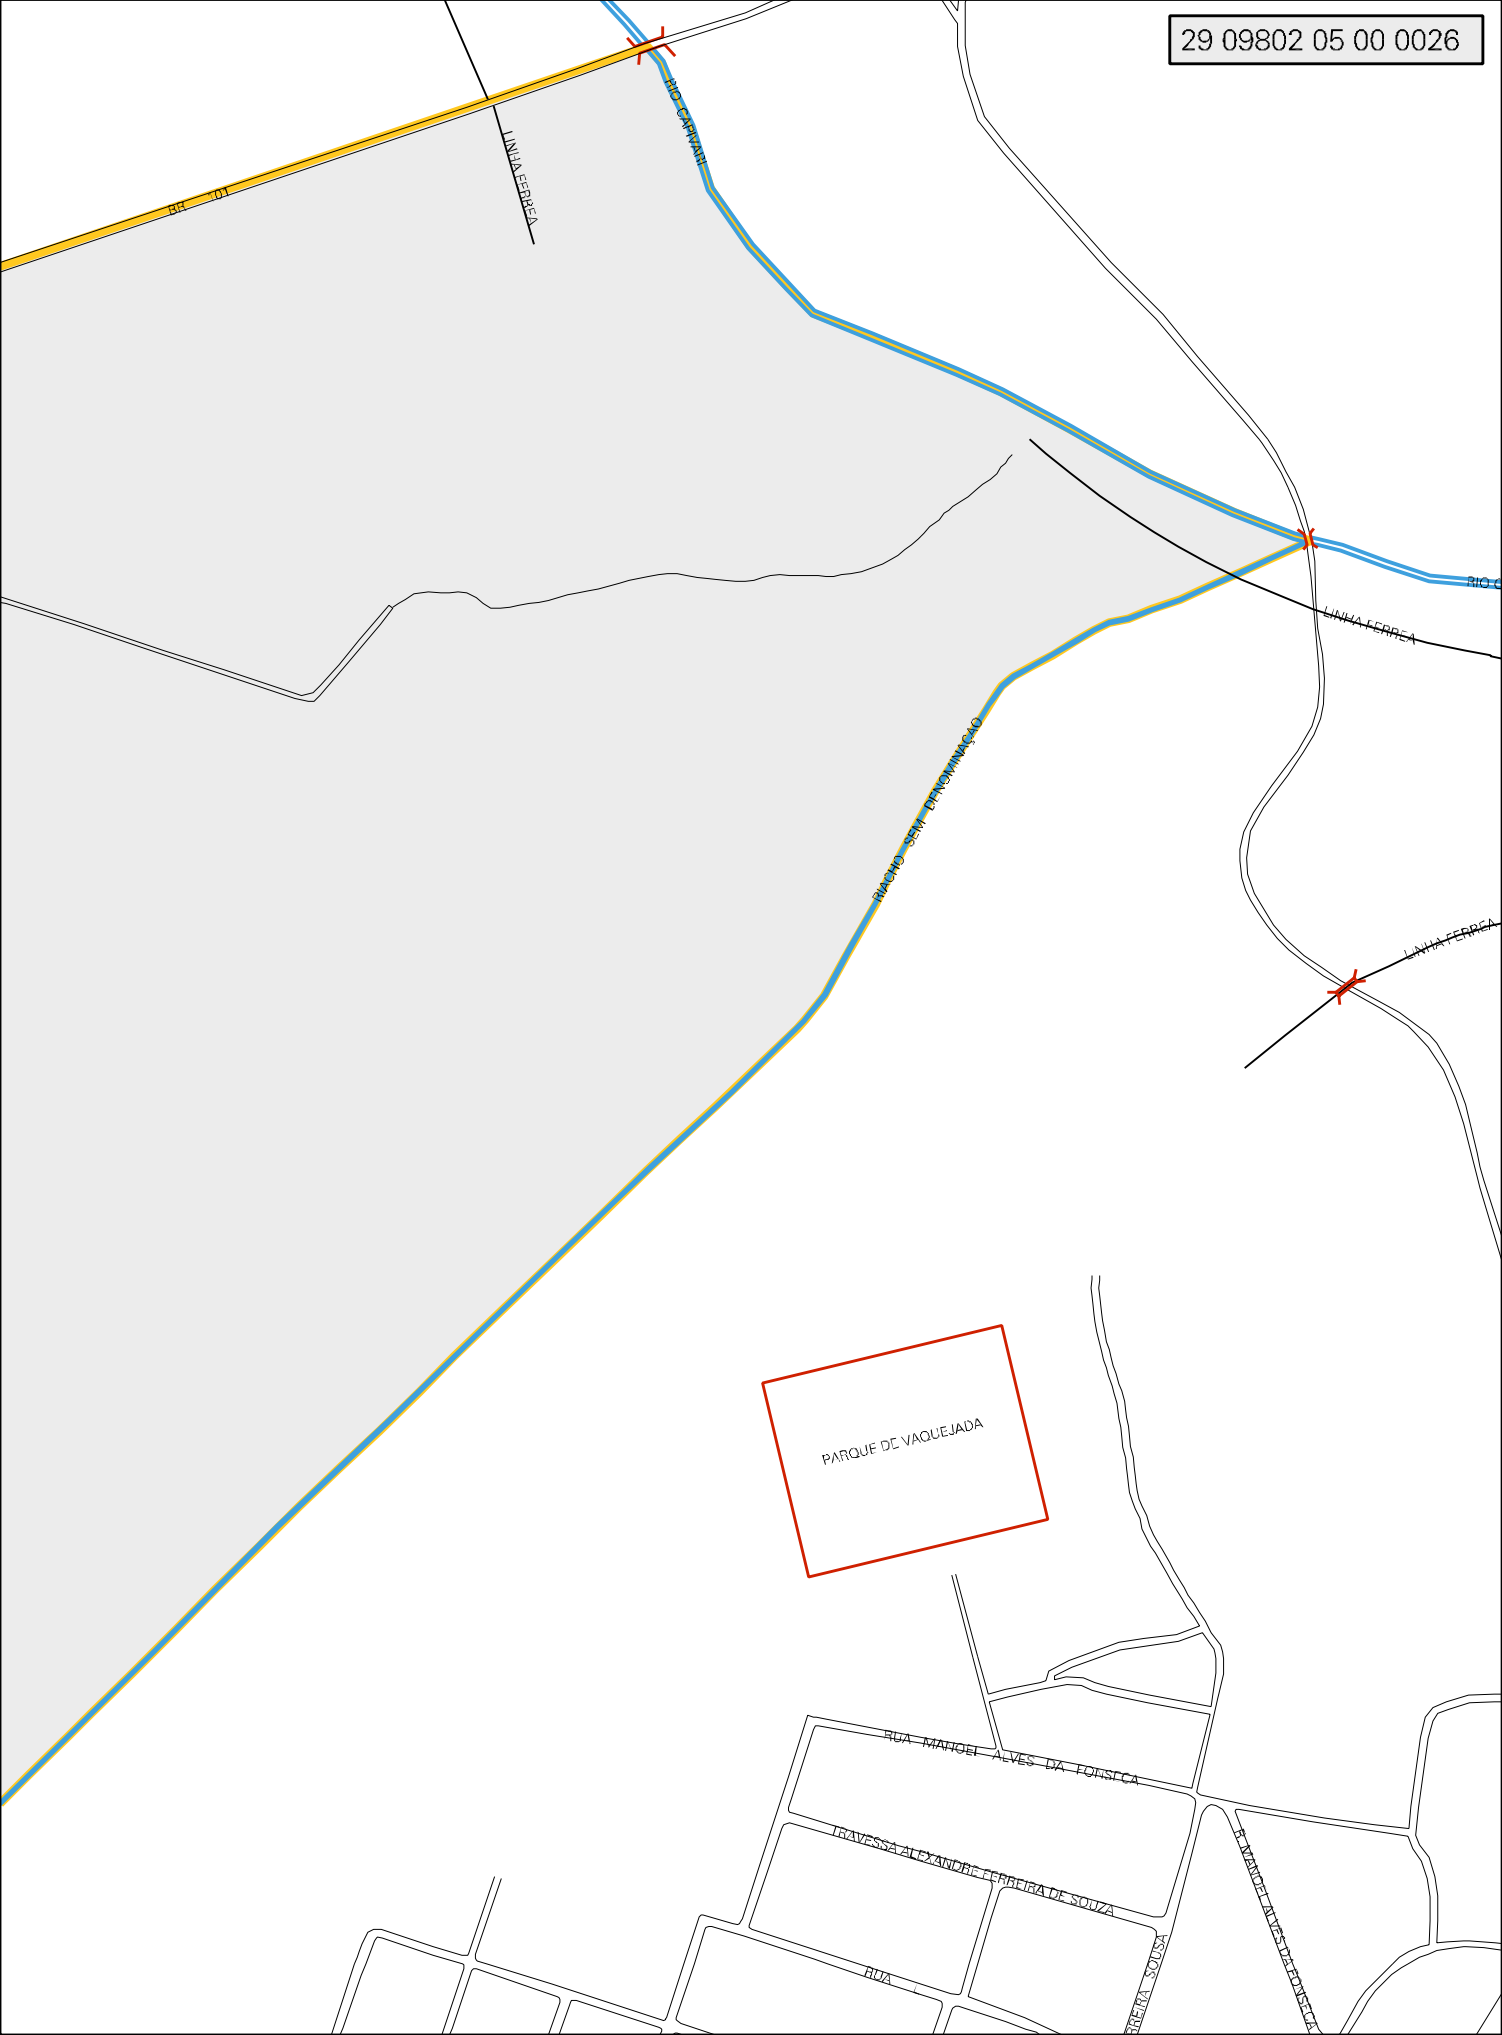

FAZENDA SANTA CLARA

PORTEIRA DE FAZENDA

CENITERIO EM CONSTRUCAO

ESC. HIPOLITO LIMA DE OLIVEIRA

PROPRIEDADE DE LUCIANO

MUNICIPIO: 09802 - CRUZ DAS ALMAS
 DISTRITO: 05 - CRUZ DAS ALMAS
 SUBDISTRITO: 00
 SETOR: 0026 SITUACAO: 10

ESTADO DA BAHIA
MAPA DE SETOR URBANO - MSU
ESCALA: 1 : 4959