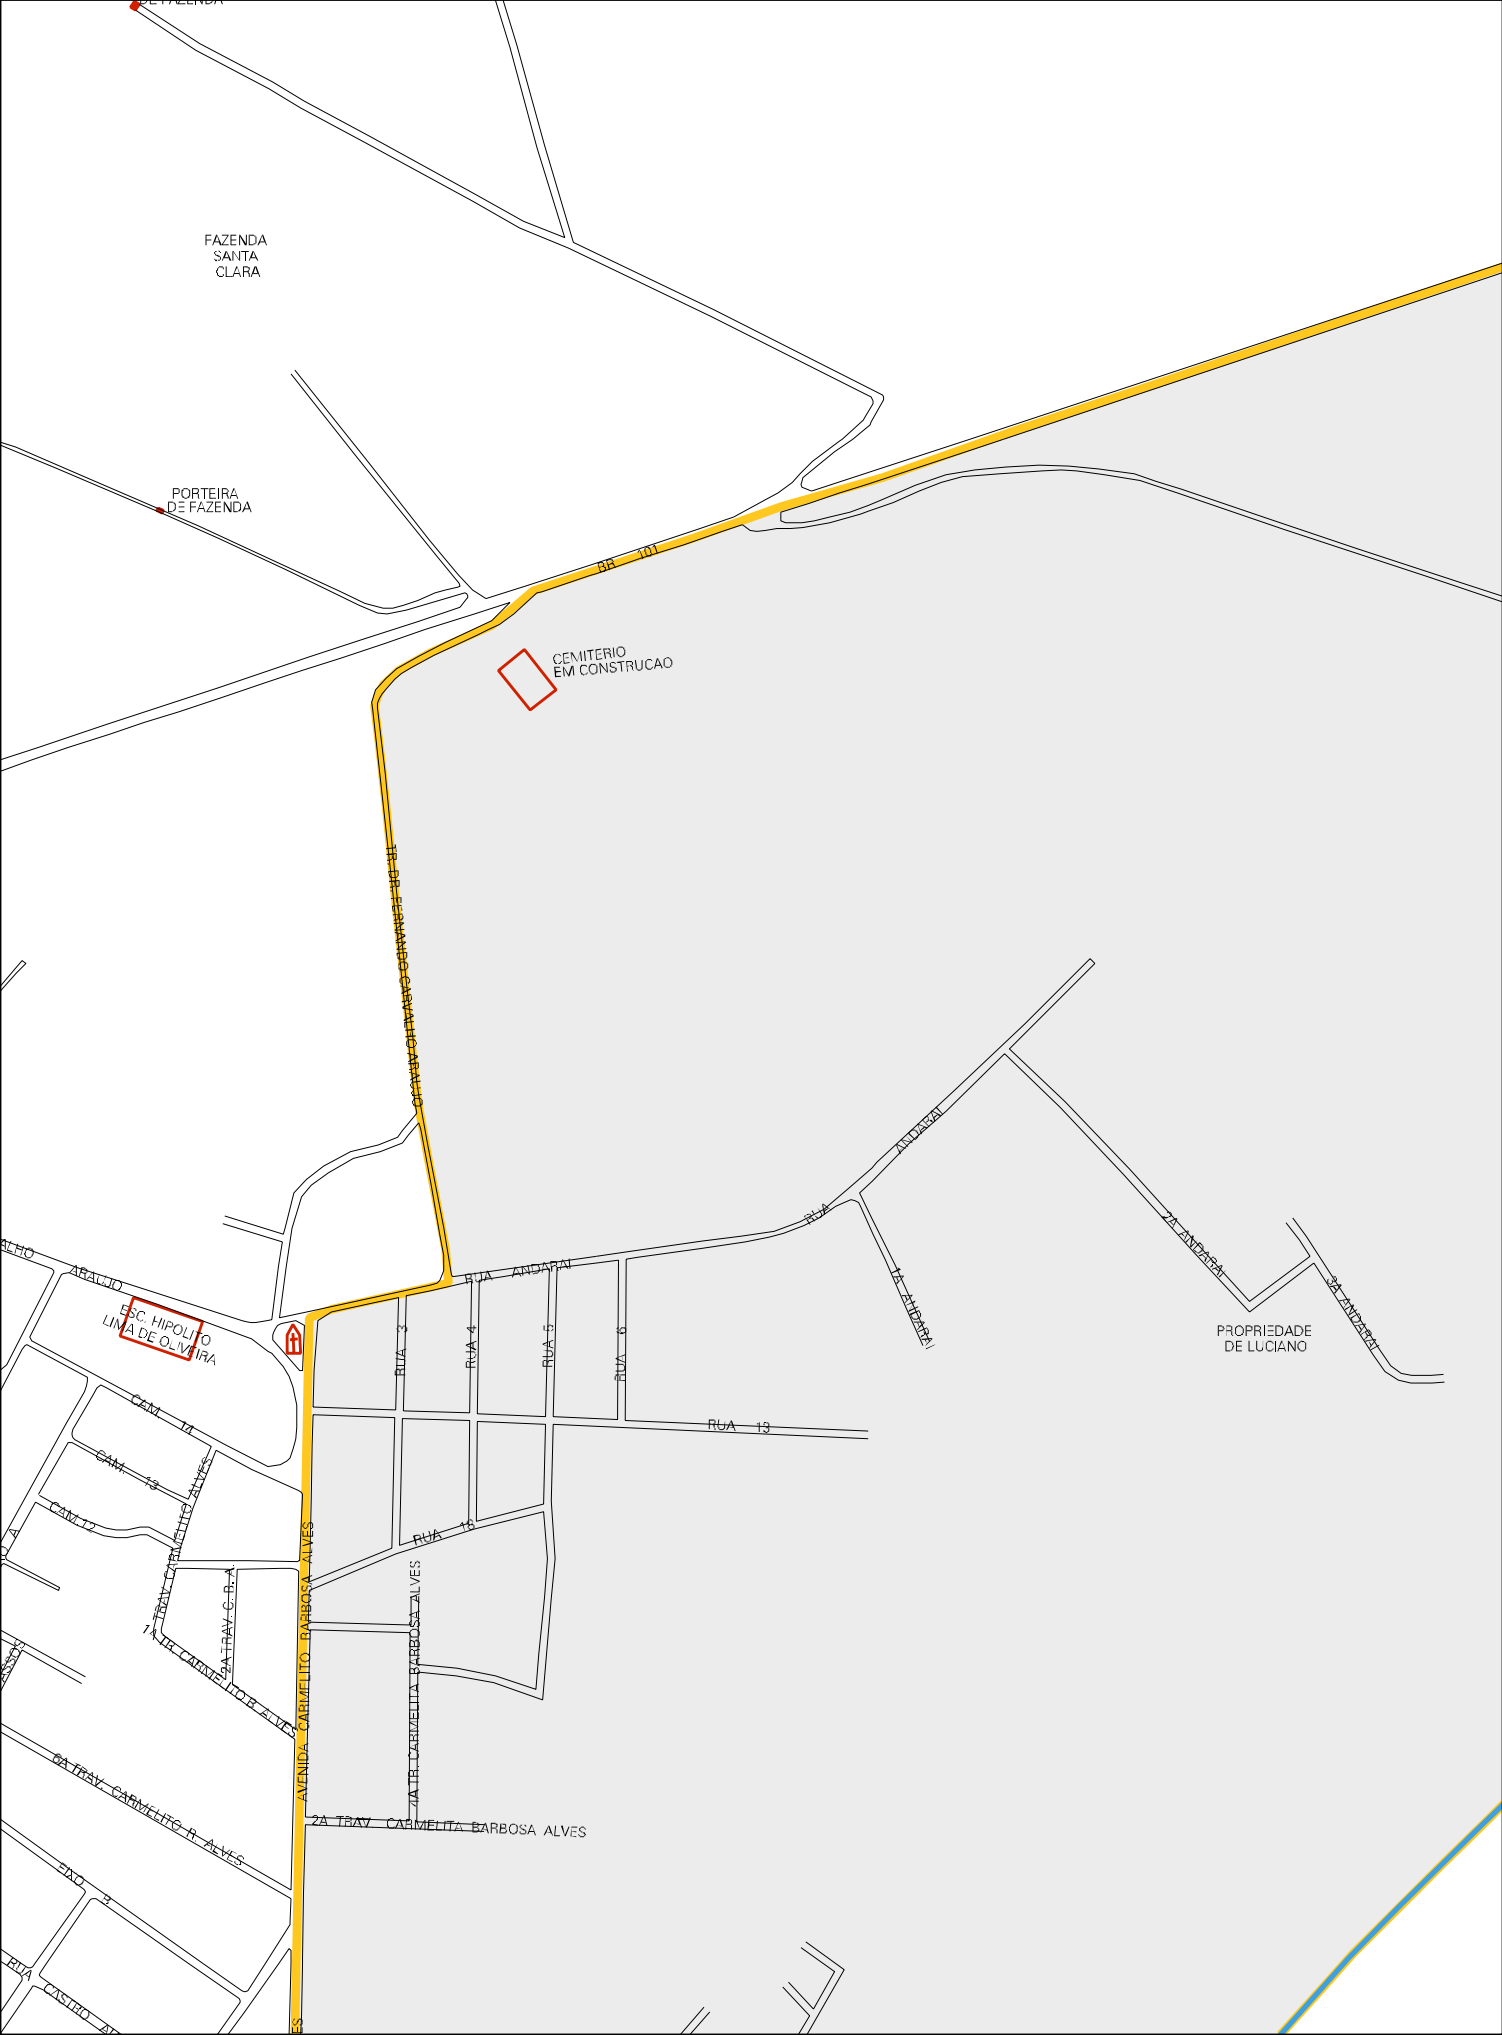

FAZENDA SANTA CLARA

PORTEIRA DE FAZENDA

CENITERIO EM CONSTRUCAO

ESC. HIPOLITO LIMA DE OLIVEIRA

PROPRIEDADE DE LUCIANO

MUNICIPIO: 09802 - CRUZ DAS ALMAS
 DISTRITO: 05 - CRUZ DAS ALMAS
 SUBDISTRITO: 00
 SETOR: 0026 SITUACAO: 10

ESTADO DA BAHIA
MAPA DE SETOR URBANO - MSU
ESCALA: 1 : 4959