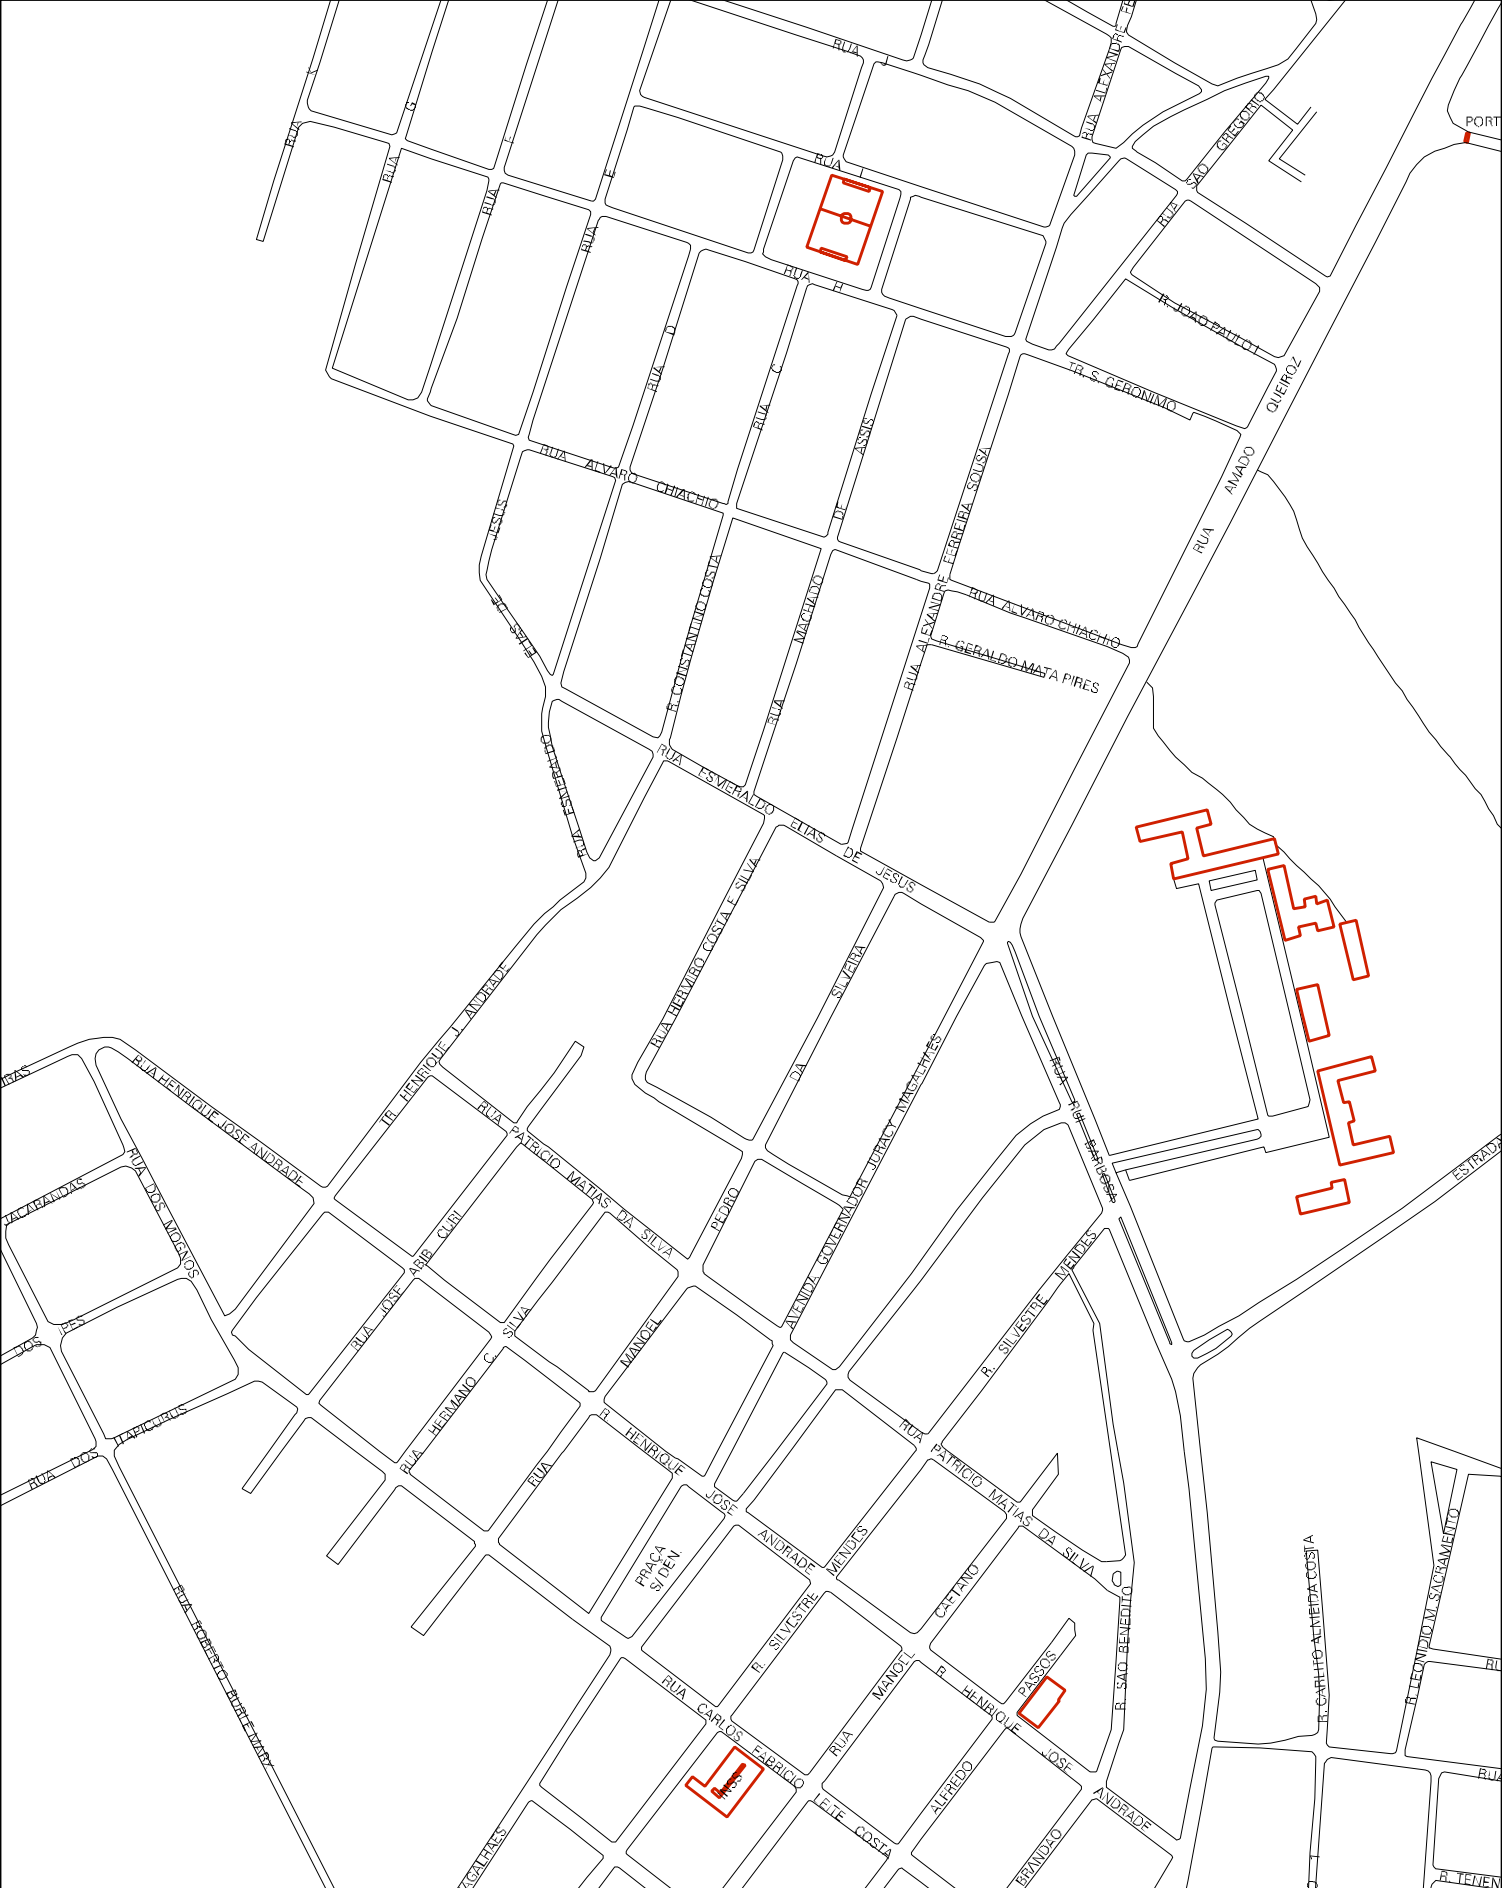

FAZENDA SANTA CLARA

PORTEIRA DE FAZENDA

CENITERIO EM CONSTRUCAO

ESC. HIPOLITO LIMA DE OLIVEIRA

PROPRIEDADE DE LUCIANO

MUNICIPIO: 09802 - CRUZ DAS ALMAS
 DISTRITO: 05 - CRUZ DAS ALMAS
 SUBDISTRITO: 00
 SETOR: 0026 SITUACAO: 10

ESTADO DA BAHIA
MAPA DE SETOR URBANO - MSU
ESCALA: 1 : 4959