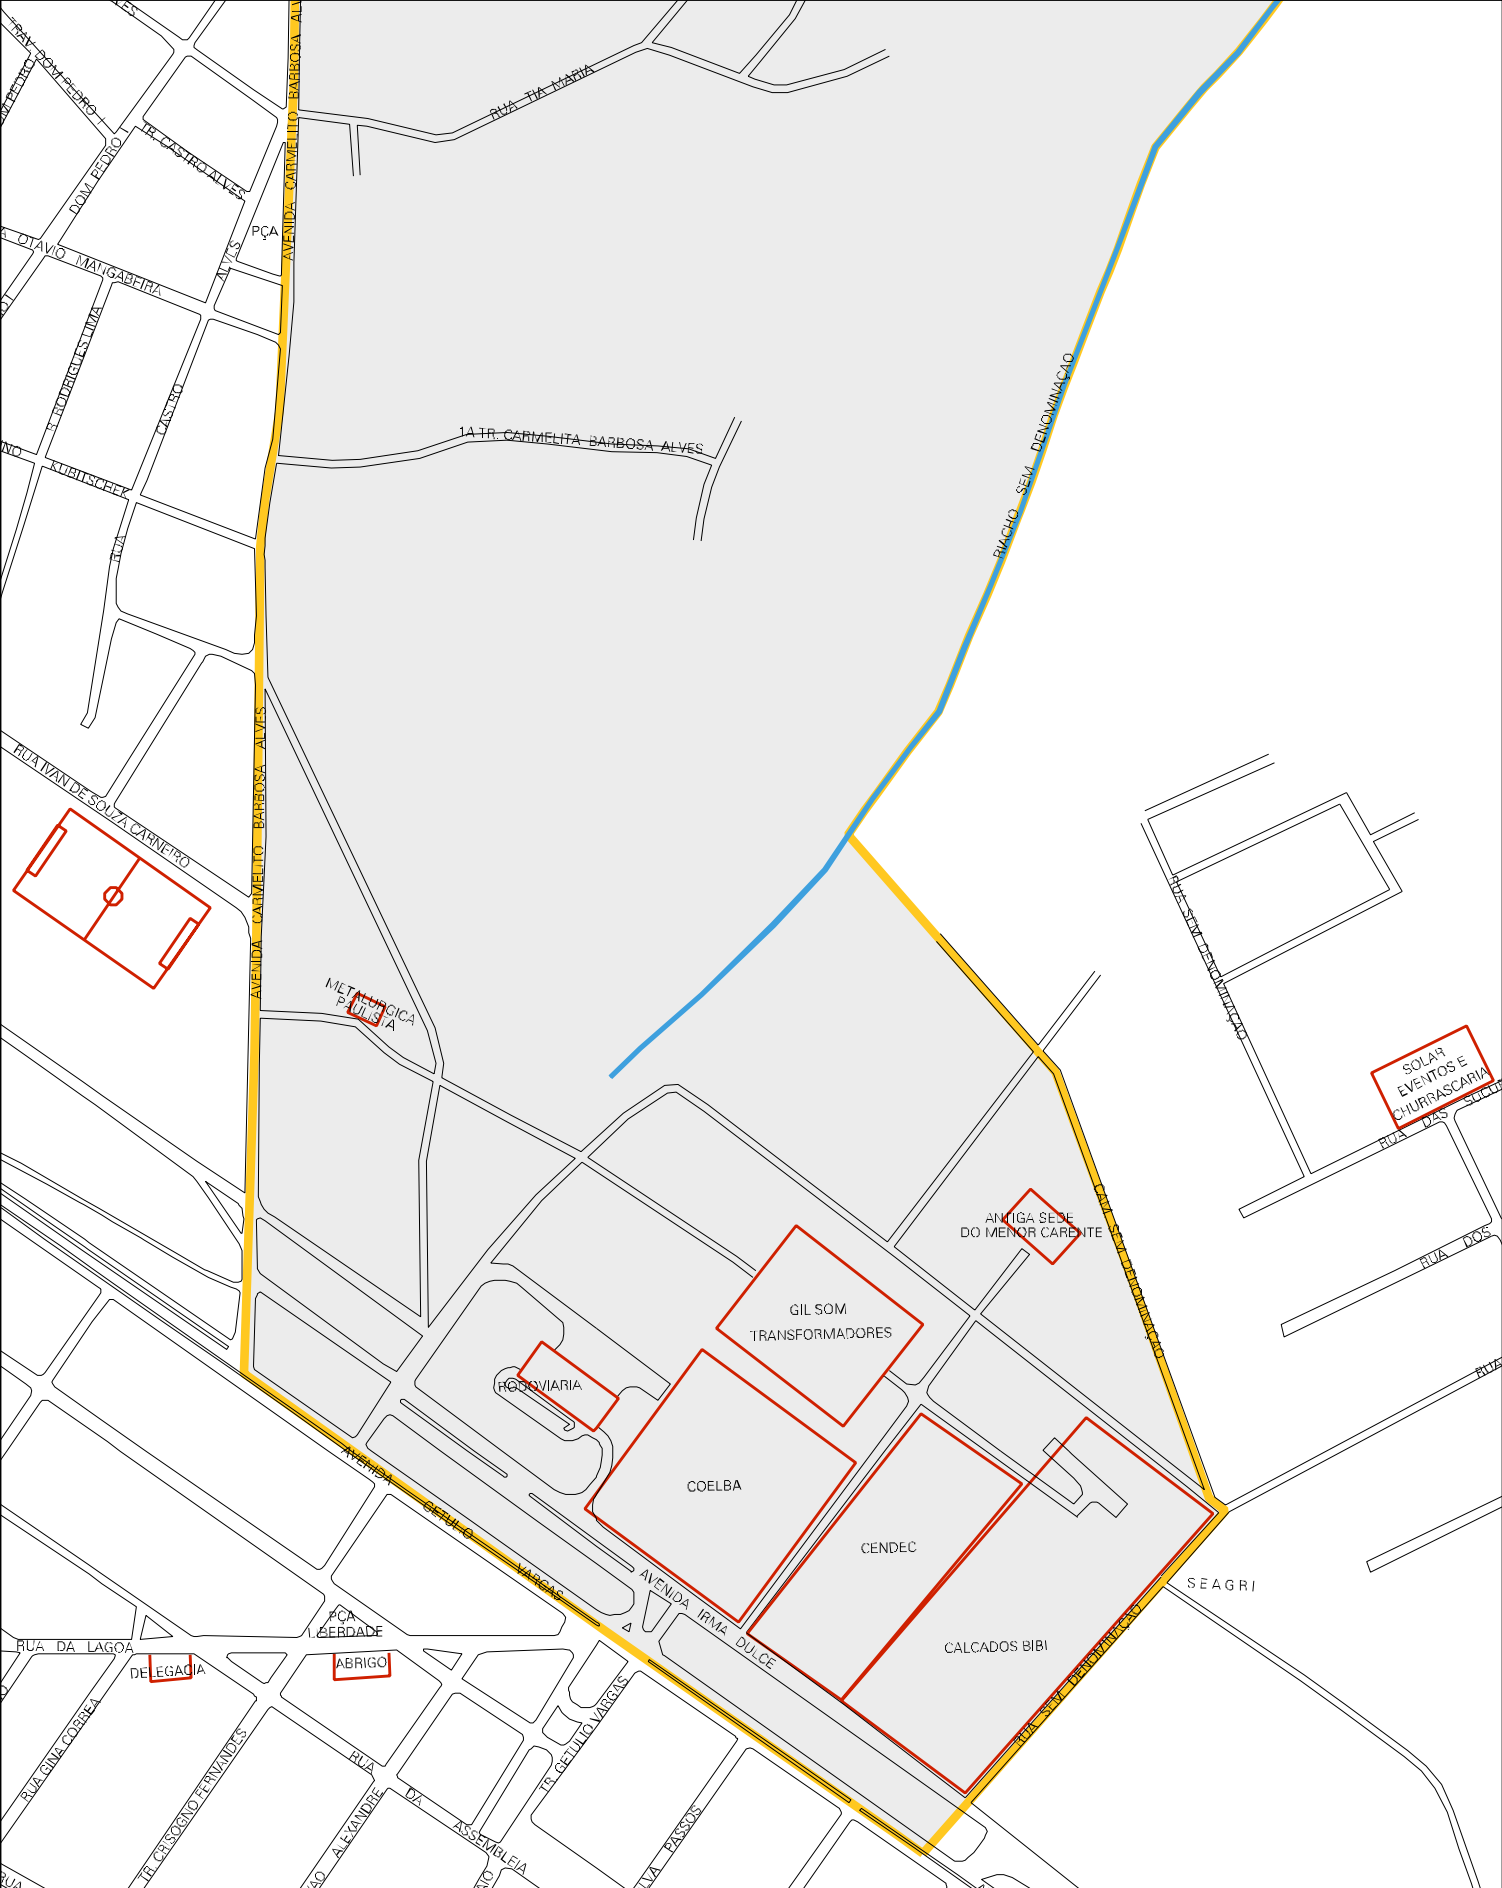

FAZENDA SANTA CLARA

PORTEIRA DE FAZENDA

CENITERIO EM CONSTRUCAO

ESC. HIPOLITO LIMA DE OLIVEIRA

PROPRIEDADE DE LUCIANO

MUNICIPIO: 09802 - CRUZ DAS ALMAS
 DISTRITO: 05 - CRUZ DAS ALMAS
 SUBDISTRITO: 00
 SETOR: 0026 SITUACAO: 10

ESTADO DA BAHIA
MAPA DE SETOR URBANO - MSU
ESCALA: 1 : 4959