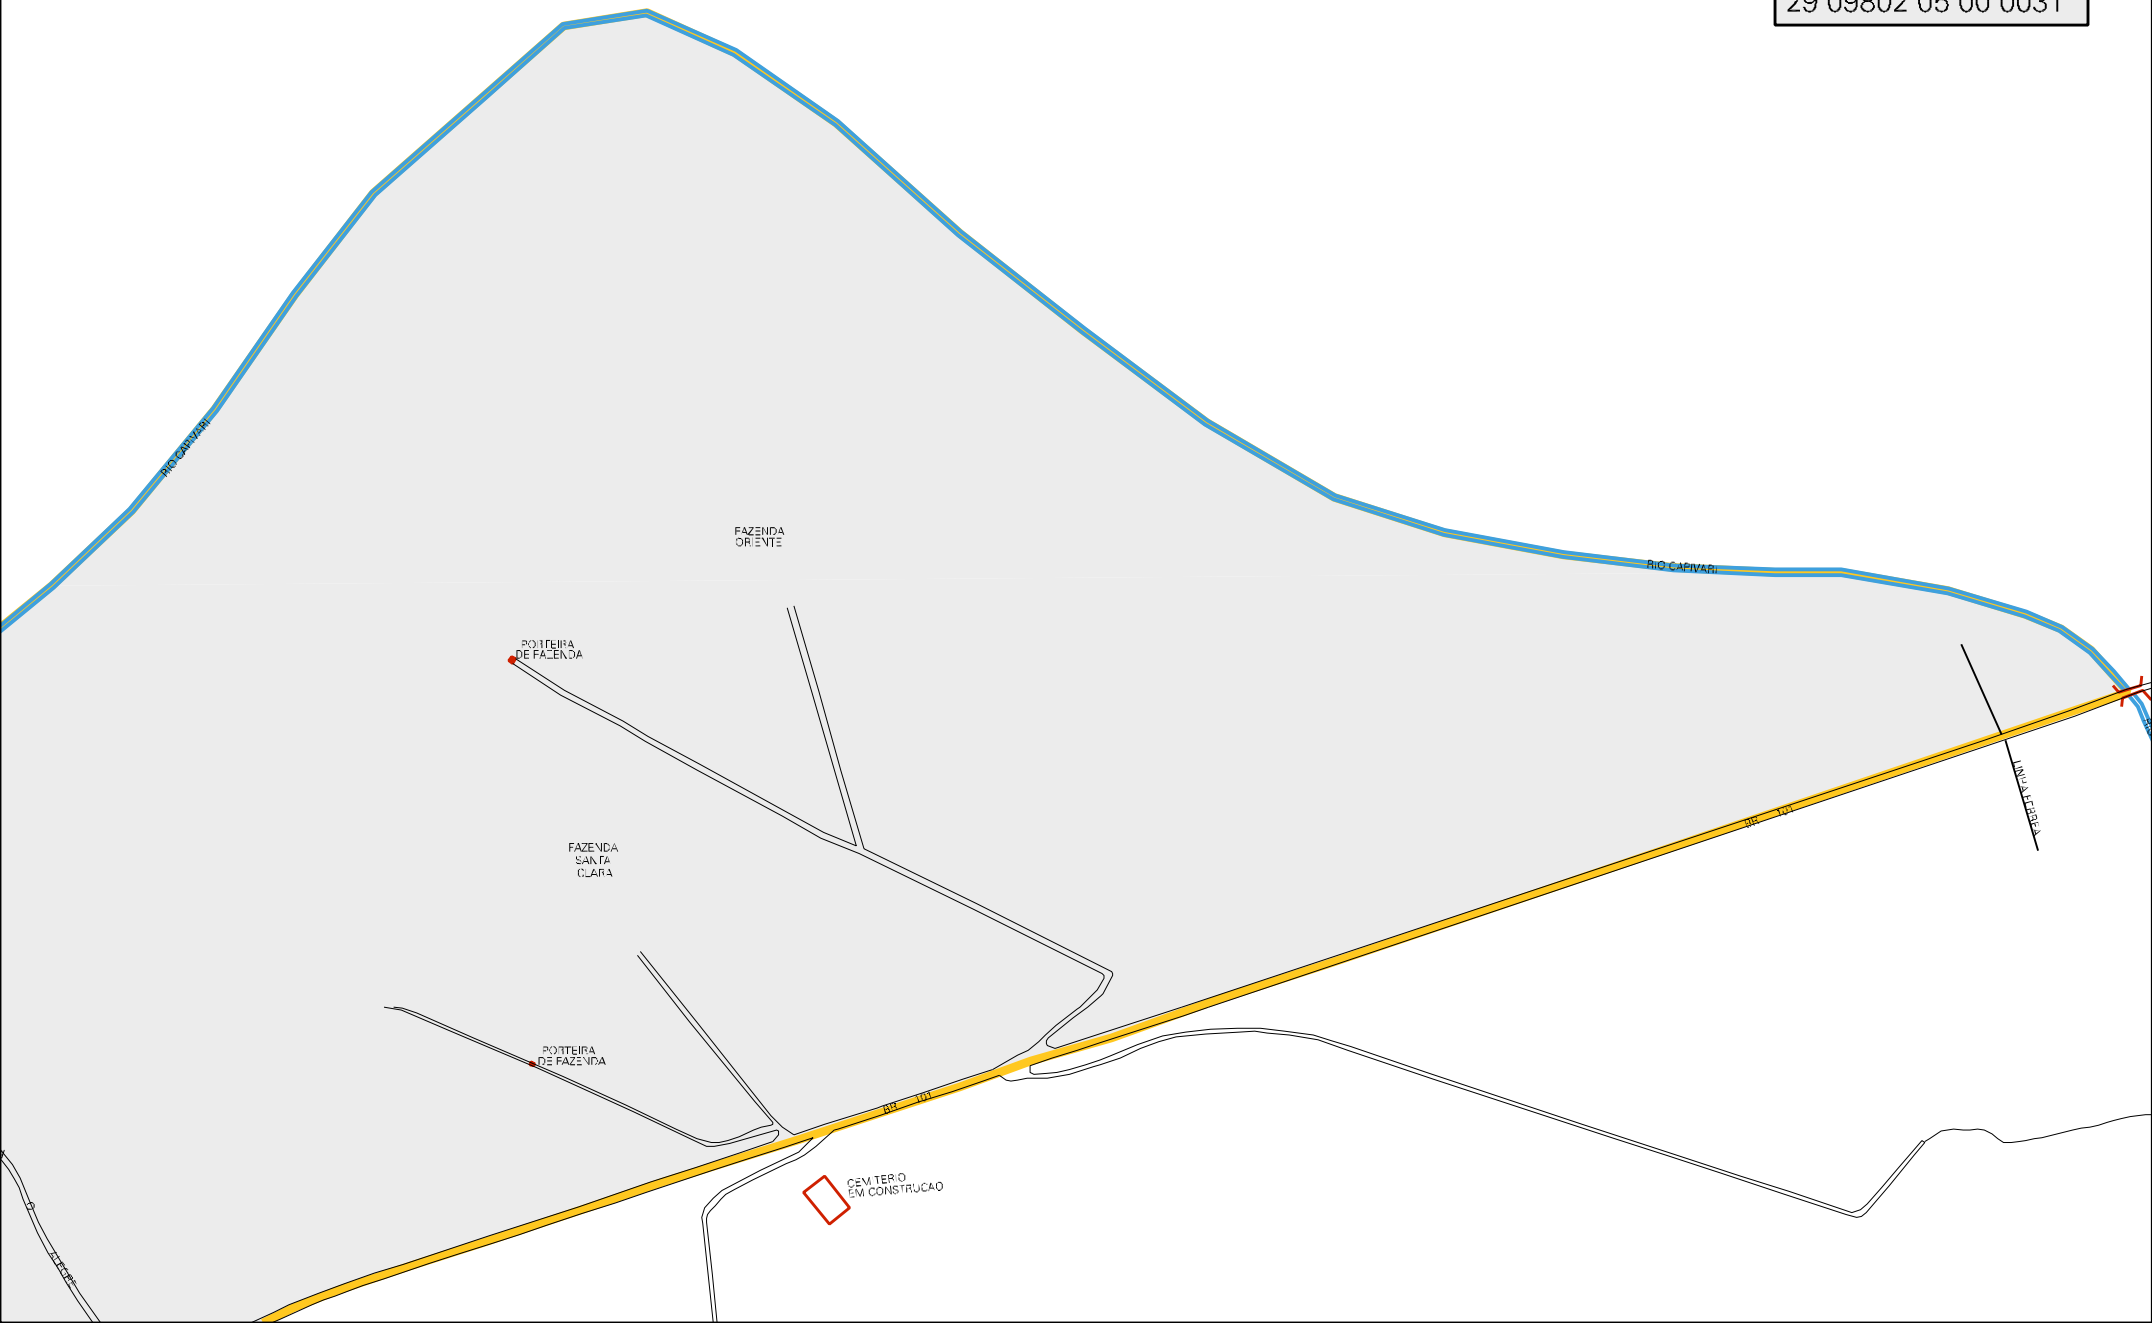

RIO CAPIVARI

RIO CAPIVARI

DIRETORIA

PROPRIEDADE DE NOLINHA ANDRADE

ESTRADA

FAZENDA ORIENTE

POTEIRA DE FAZENDA

FAZENDA SANTA CLARA

POTEIRA DE FAZENDA

CEM. TER. O
EM CONSTRUCAO

RIO CAPIVARI

LIMITE DE PROP.

FAZENDA

FEIRA RURAL

PROPRIEDADE DE MUNDINIO Sampaio

VCL TRANSPORTES

LOTEAMENTO GÁSQUA

EMBASA

AV. MILK ANDO LINDO

CENSO AGROPECUARIO 2006
CONTAGEM DA POPULAÇÃO 2007

MUNICIPIO: 09802 - CRUZ DAS ALMAS
DISTRITO: 05 - CRUZ DAS ALMAS
SUBDISTRITO: 00
SETOR: 0031 SITUACAO: 20

ESTADO DA BAHIA
MAPA DE SETOR URBANO - MSU
ESCALA: 1 : 6186