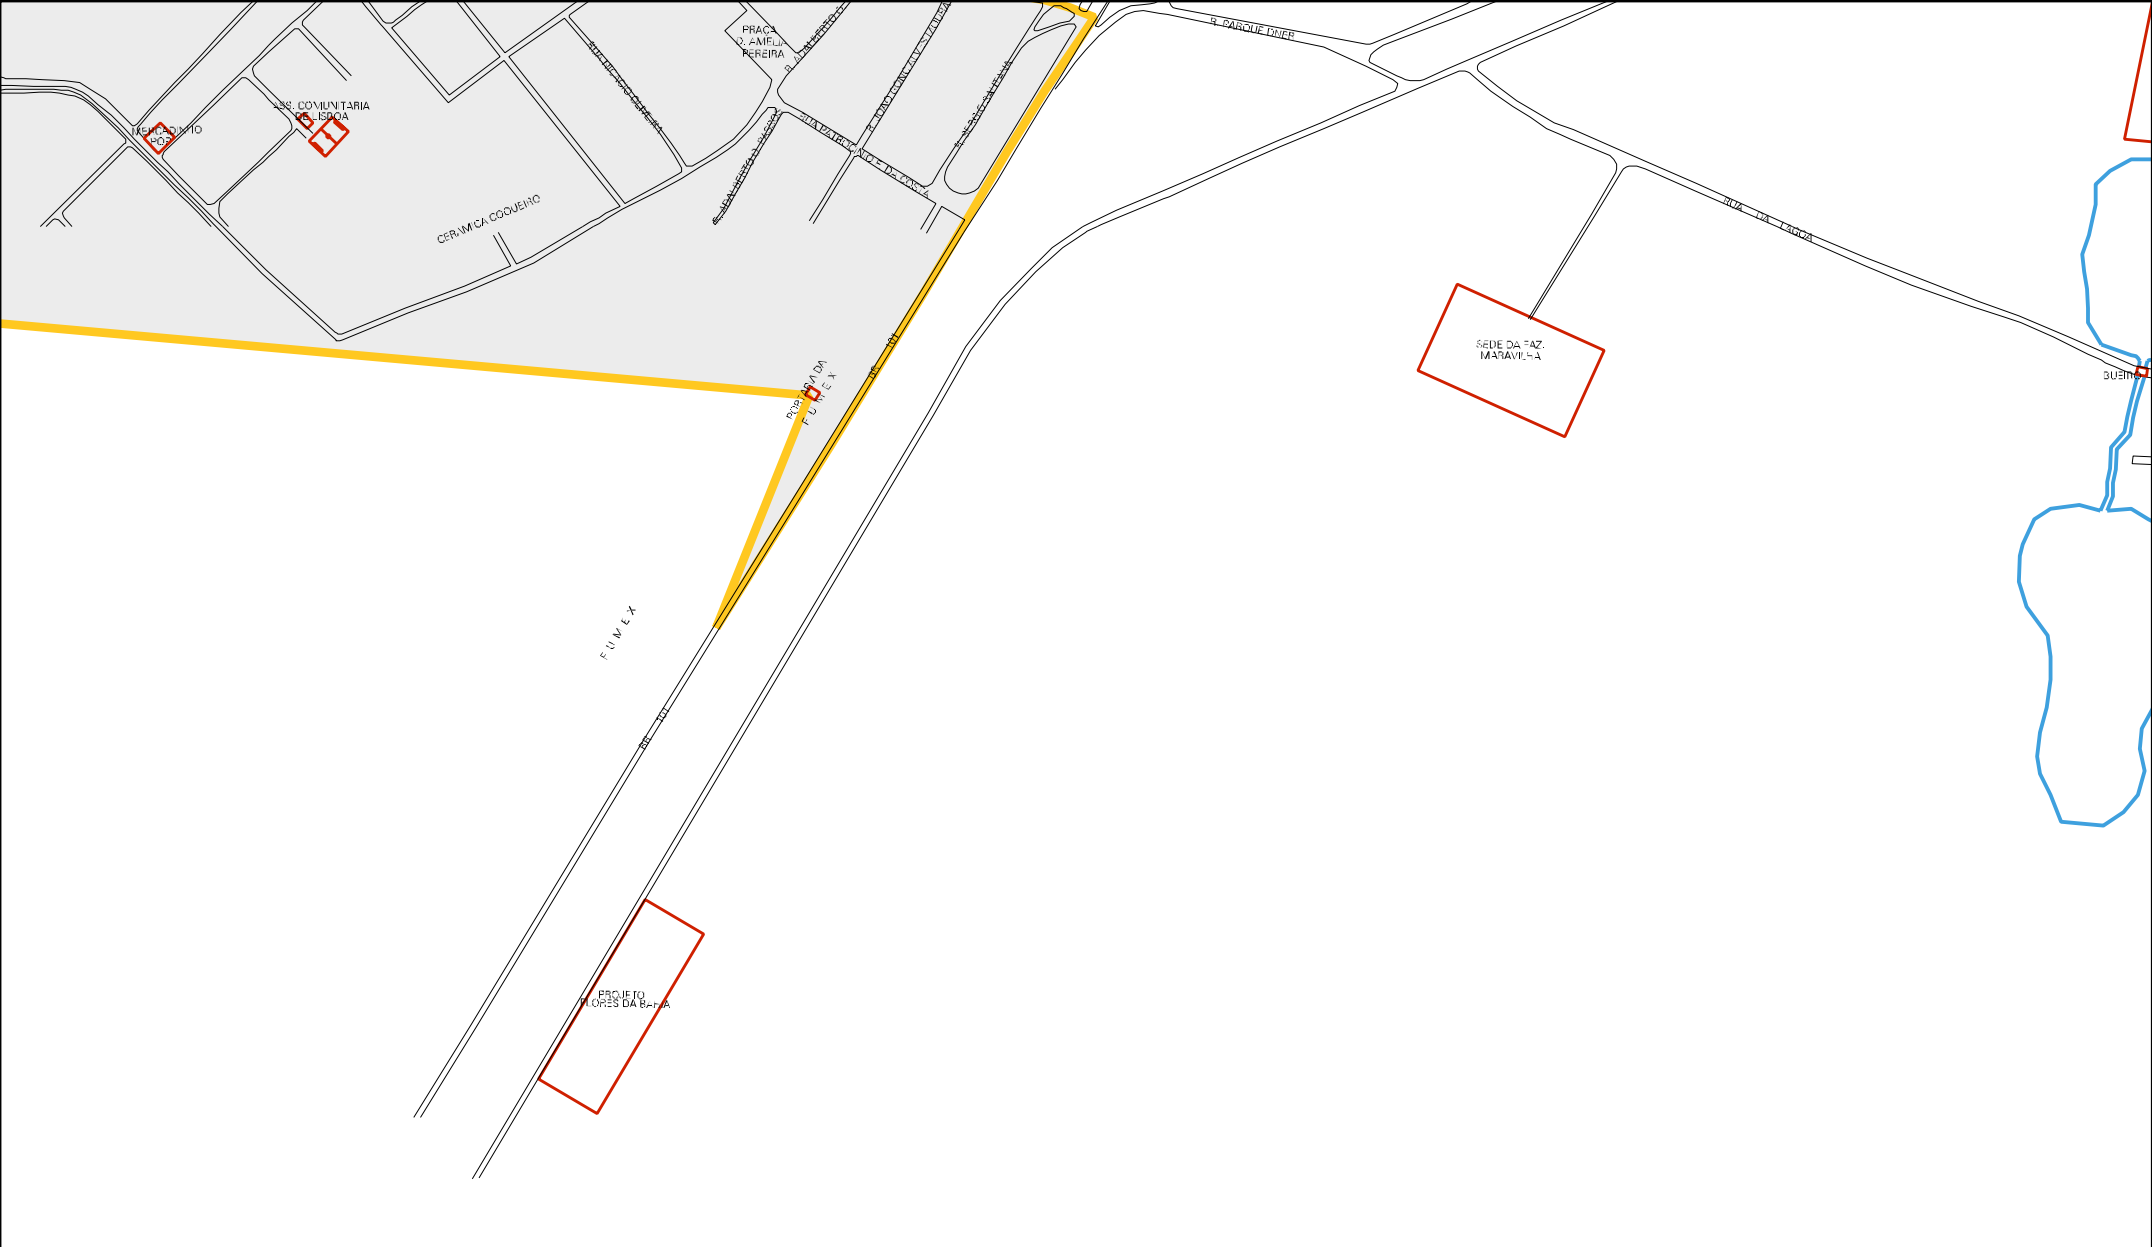

QUILÔMETRO DO BOSQUE DO BOSQUE DO BOSQUE

TONIS BAR
VITORIA CABELE REIZA

CASA DE SARDINIA

CANTINHO PARA SEMENTA

LINHA DE TRANSMISSÃO

QUILÔMETRO DO BOSQUE DO BOSQUE DO BOSQUE

CHACARA ESTRELA BRILHANTE

PORTEIRA DA FAZENDA
CAZANA DO BOSQUE DO BOSQUE

BAIXA DA AREIA

CAVA DA AREIA

QUILÔMETRO DO BOSQUE DO BOSQUE DO BOSQUE

SITIO PARAISO

29 09802 05 00 0032

LAGOA

ESC. MUL.
P. A. S. T. L. I. A.
P. O. S. T. A. D. O.

ESTADO DA BAHIA
MAPA DE SETOR URBANO - MSU
ESCALA: 1 : 6592