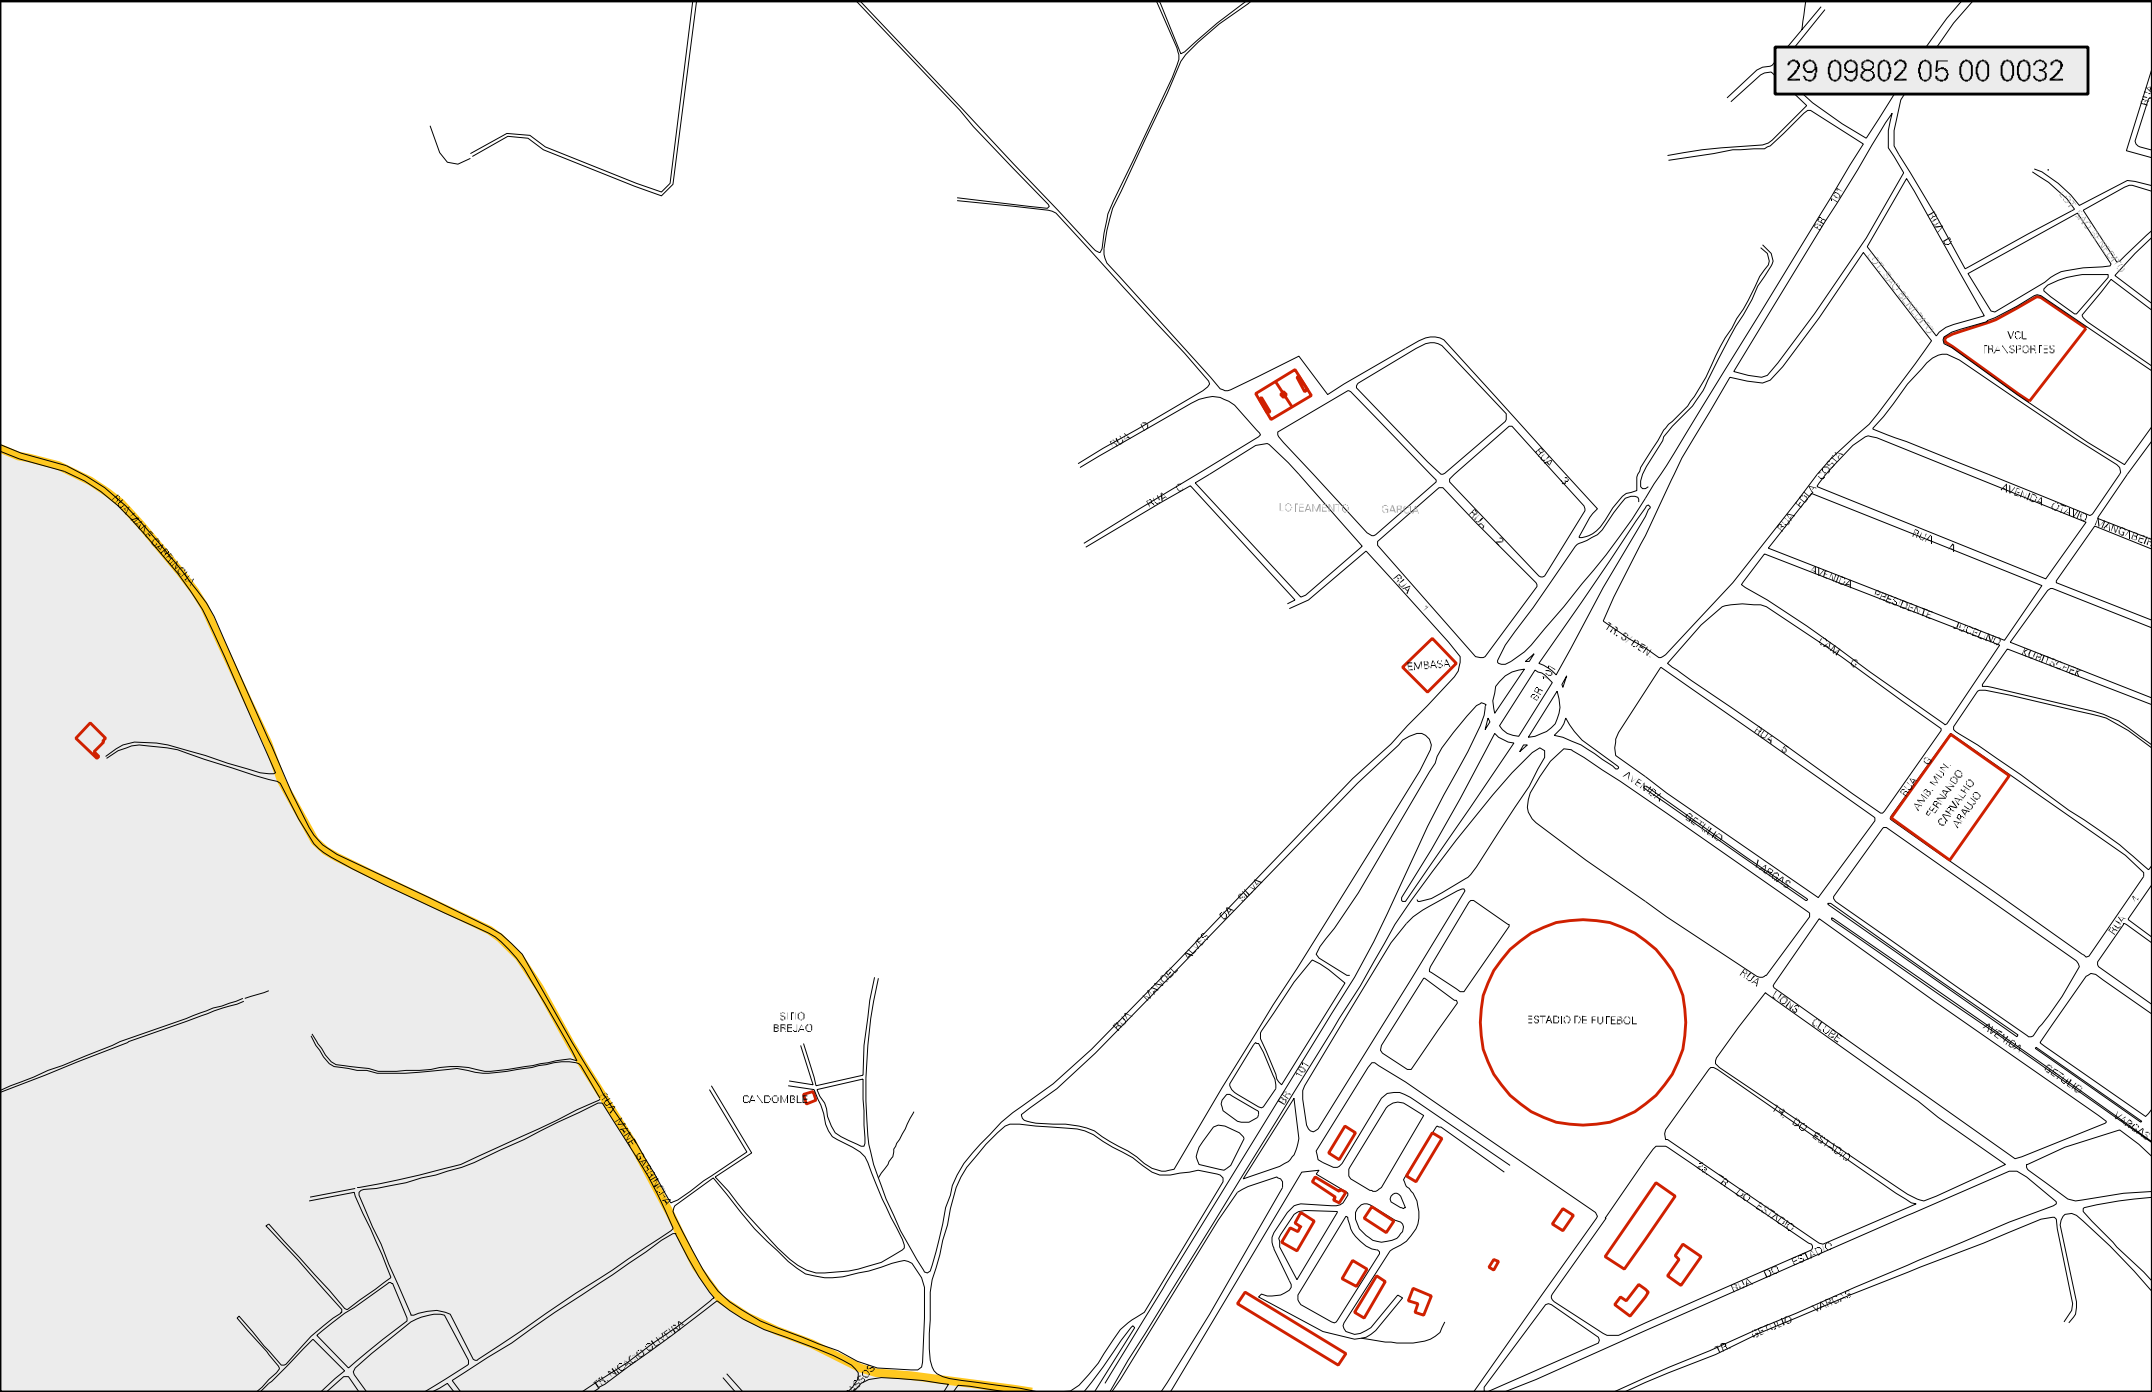

QUILÔMETRO DO BOSQUE DO BOSQUE DO BOSQUE

TONIS BAR
VITORIA CABELE REIZA

CASA DE SARDINIA

CANTINHO PARA SEMENTA

LINHA DE TRANSMISSÃO

QUILÔMETRO DO BOSQUE DO BOSQUE DO BOSQUE

CHACARA ESTRELA BRILHANTE

PORTEIRA DA FAZENDA
CAZANA DO BOSQUE DO BOSQUE

FAZENDA
CAZANA
DO BOSQUE

FORRO DO BOSQUE

SITIO ANTONIO
CLOVIS CARLOS
GOMES DA COSTA
CANDOMBLE

MINI MERCADO

ALMO DO REINO
DAS TESTEMUNHAS
DE JEOVA

CASA DE LINDA LUCIA

LINHA DE TRANSMISSÃO

SITIO SATURNINO

BAIXA DA AREIA

CAVA DA AREIA

QUILÔMETRO DO BOSQUE DO BOSQUE DO BOSQUE

SITIO PARAISO

29 09802 05 00 0032

LAGOA

ESC. MUL.
P. A. S. T. L. I. A.
P. O. S. T. A. D. O.

ESTADO DA BAHIA
MAPA DE SETOR URBANO - MSU
ESCALA: 1 : 6592