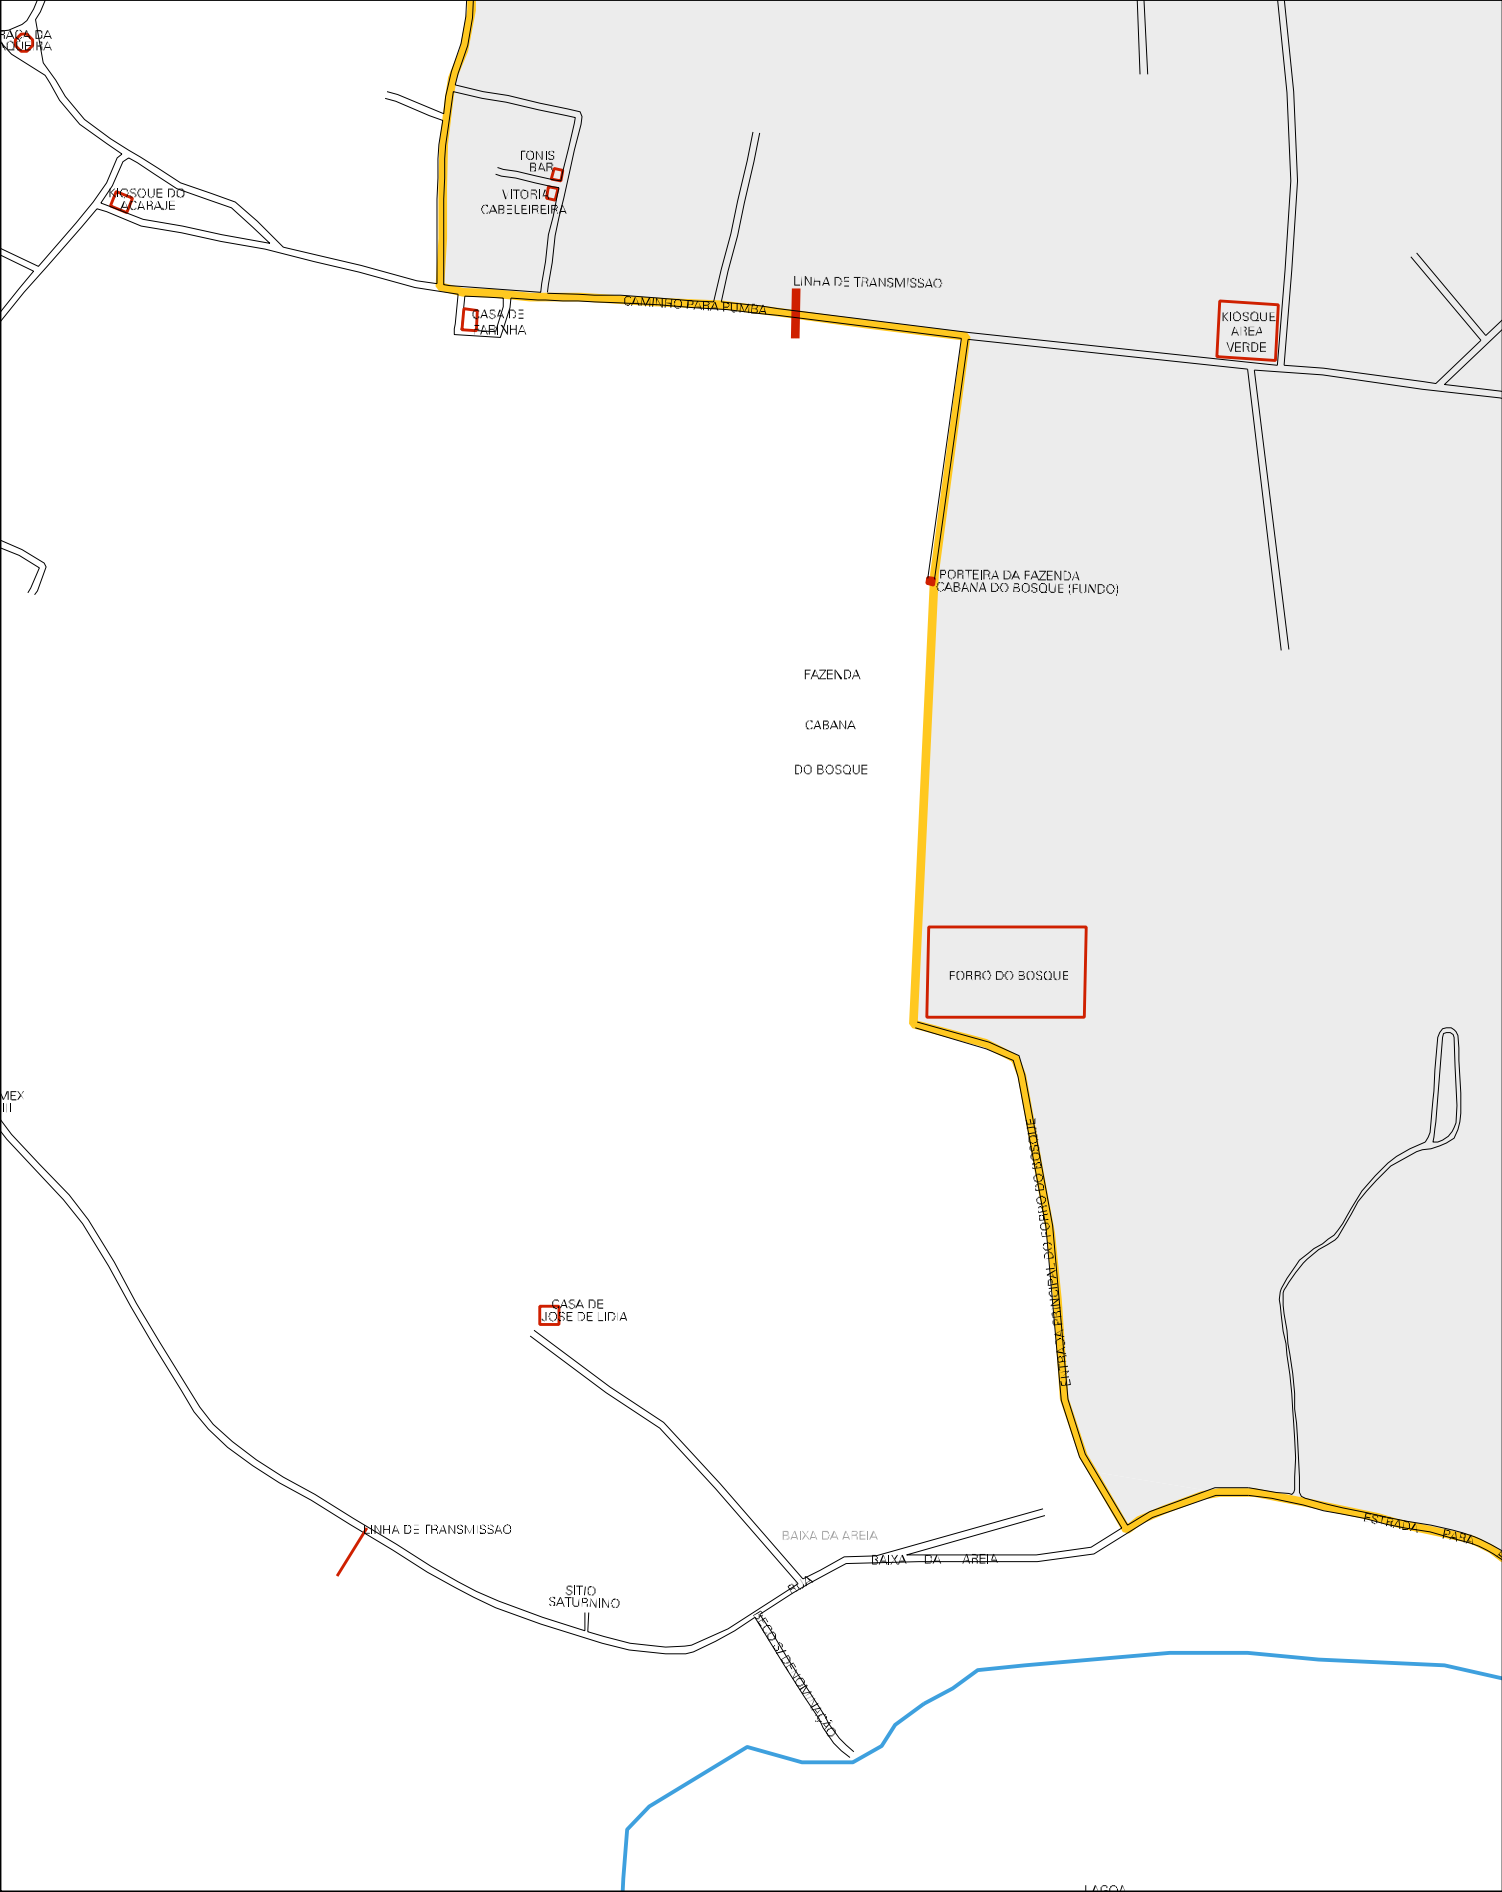

RIO CAPIVARI

RIO CAPIVARI

FAZENDA DE BETO

CANCELA DA FAZ. DE BETO

CASA DE ISRAEL

FAZENDA DE JOAOZINHO

MERCADINHO STA RITA

OFICINA DO BERCINHO

PROPRIEDADE DO FINADO ZE GARCIA

TERRA DO D'ACOSSIDE

PROPRIEDADE DOS HERDEIROS DE ZE CORDEIRO

ESTRADA VARRA FINEZA

VINHA DE TRANSMISSAO

PROPRIEDADE DO FINADO LAURINDO

FA FERREA

LINHA DE TRANSMISSAO

R. FERREIRA

ESTADO DA BAHIA
MAPA DE SETOR URBANO - MSU
ESCALA: 1 : 5494