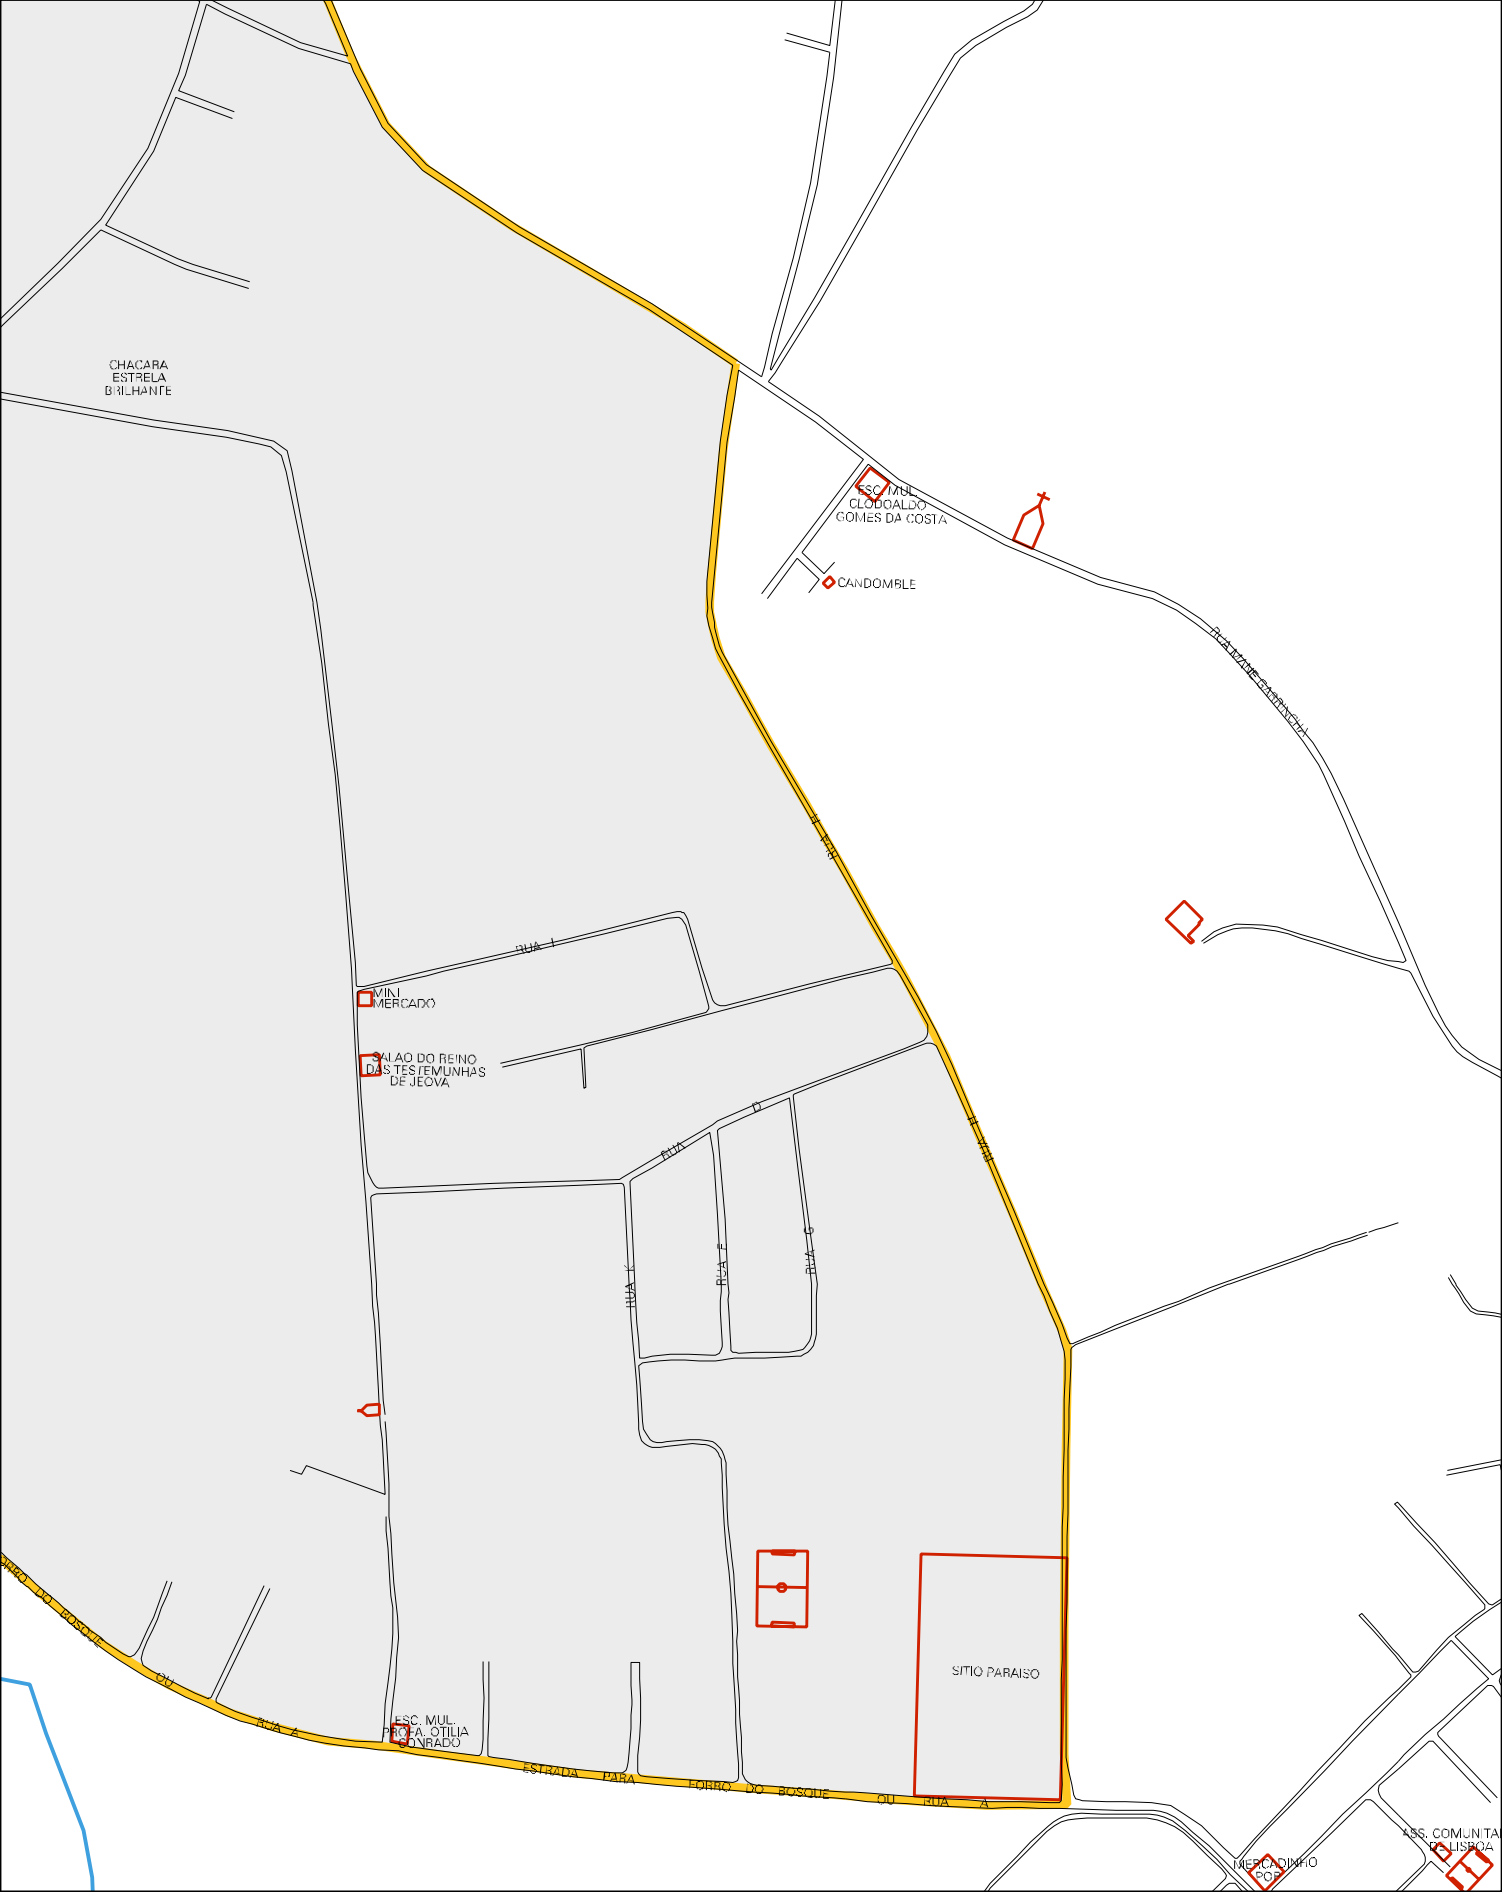

RIO CAPIVARI

RIO CAPIVARI

FAZENDA DE BETO

CANCELA DA FAZ. DE BETO

CASA DE ISRAEL

FAZENDA DE JOAOZINHO

MERCADINHO STA RITA

OFICINA DO BERCINHO

PROPRIEDADE DO FINADO ZE GARCIA

TERRA DO D'ACOSSIDE

PROPRIEDADE DOS HERDEIROS DE ZE CORDEIRO

ESTRADA VARRA FINEZA

VINHA DE TRANSMISSAO

PROPRIEDADE DO FINADO LAURINDO

FA FERREA

LINHA DE TRANSMISSAO

R. FERREIRA

ESTADO DA BAHIA
MAPA DE SETOR URBANO - MSU
ESCALA: 1 : 5494