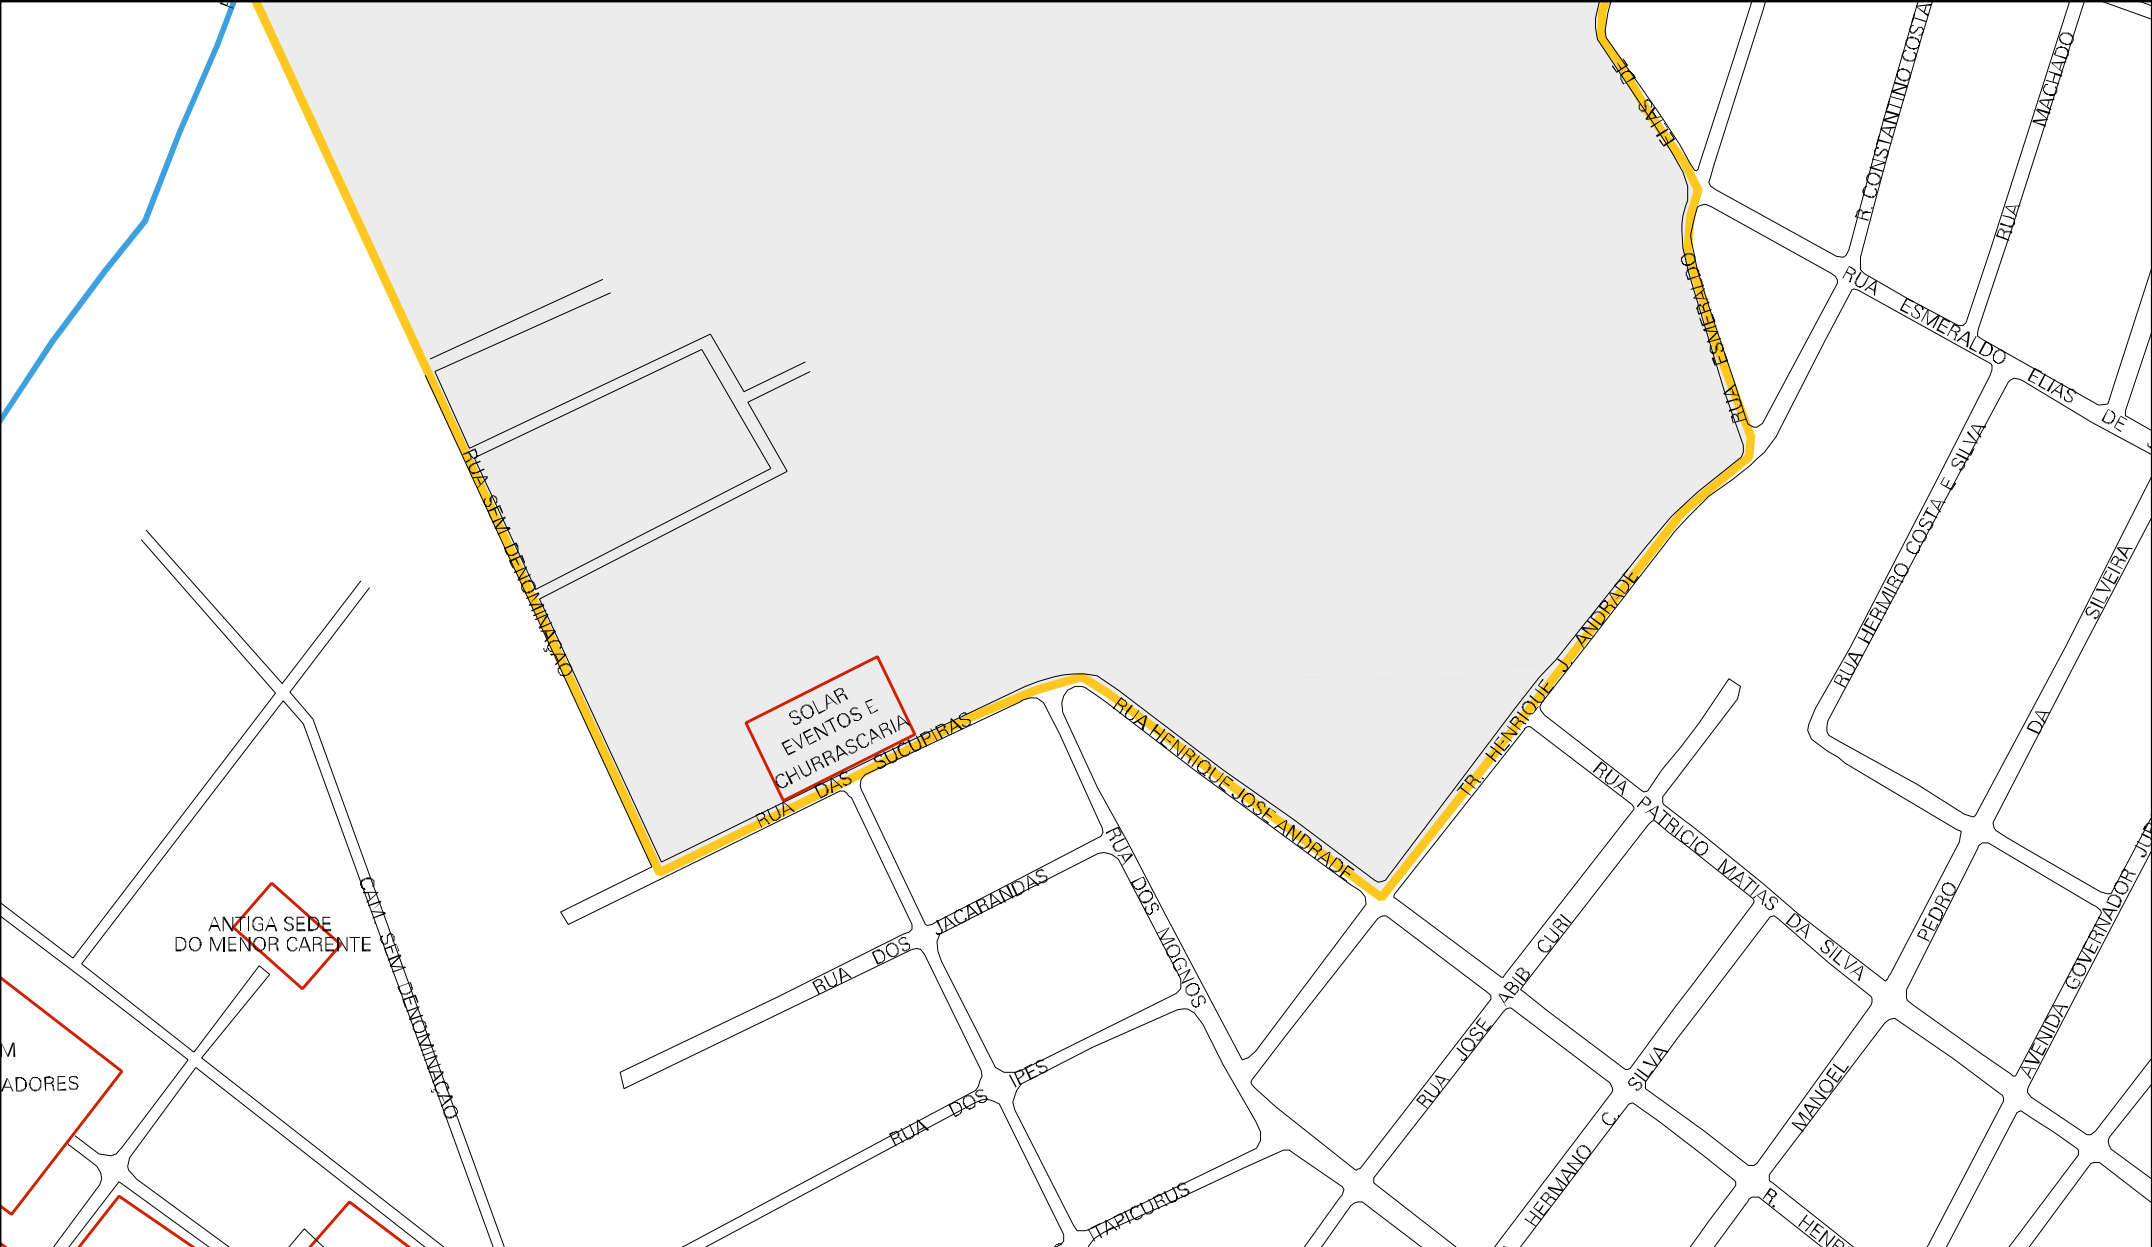

LACHO SEM DENOMINAÇÃO

RUA K

RUA C

RUA E

RUA E

RUA

RUA I

RUA H

RUA D

RUA C

RUA ALVARO

CHIACHIO

DE ASSIS

TRAVES

RUA

RUA

RUA

RUA

RUA

RUA

RUA

RUA

RUA

RUA

RUA

MUNICÍPIO: 09802 - CRUZ DAS ALMAS
 DISTRITO: 05 - CRUZ DAS ALMAS
 SUBDISTRITO: 00
 SETOR: 0050 SITUAÇÃO: 10

ESTADO DA BAHIA
 MAPA DE SETOR URBANO - MSU
 ESCALA: 1 : 3569