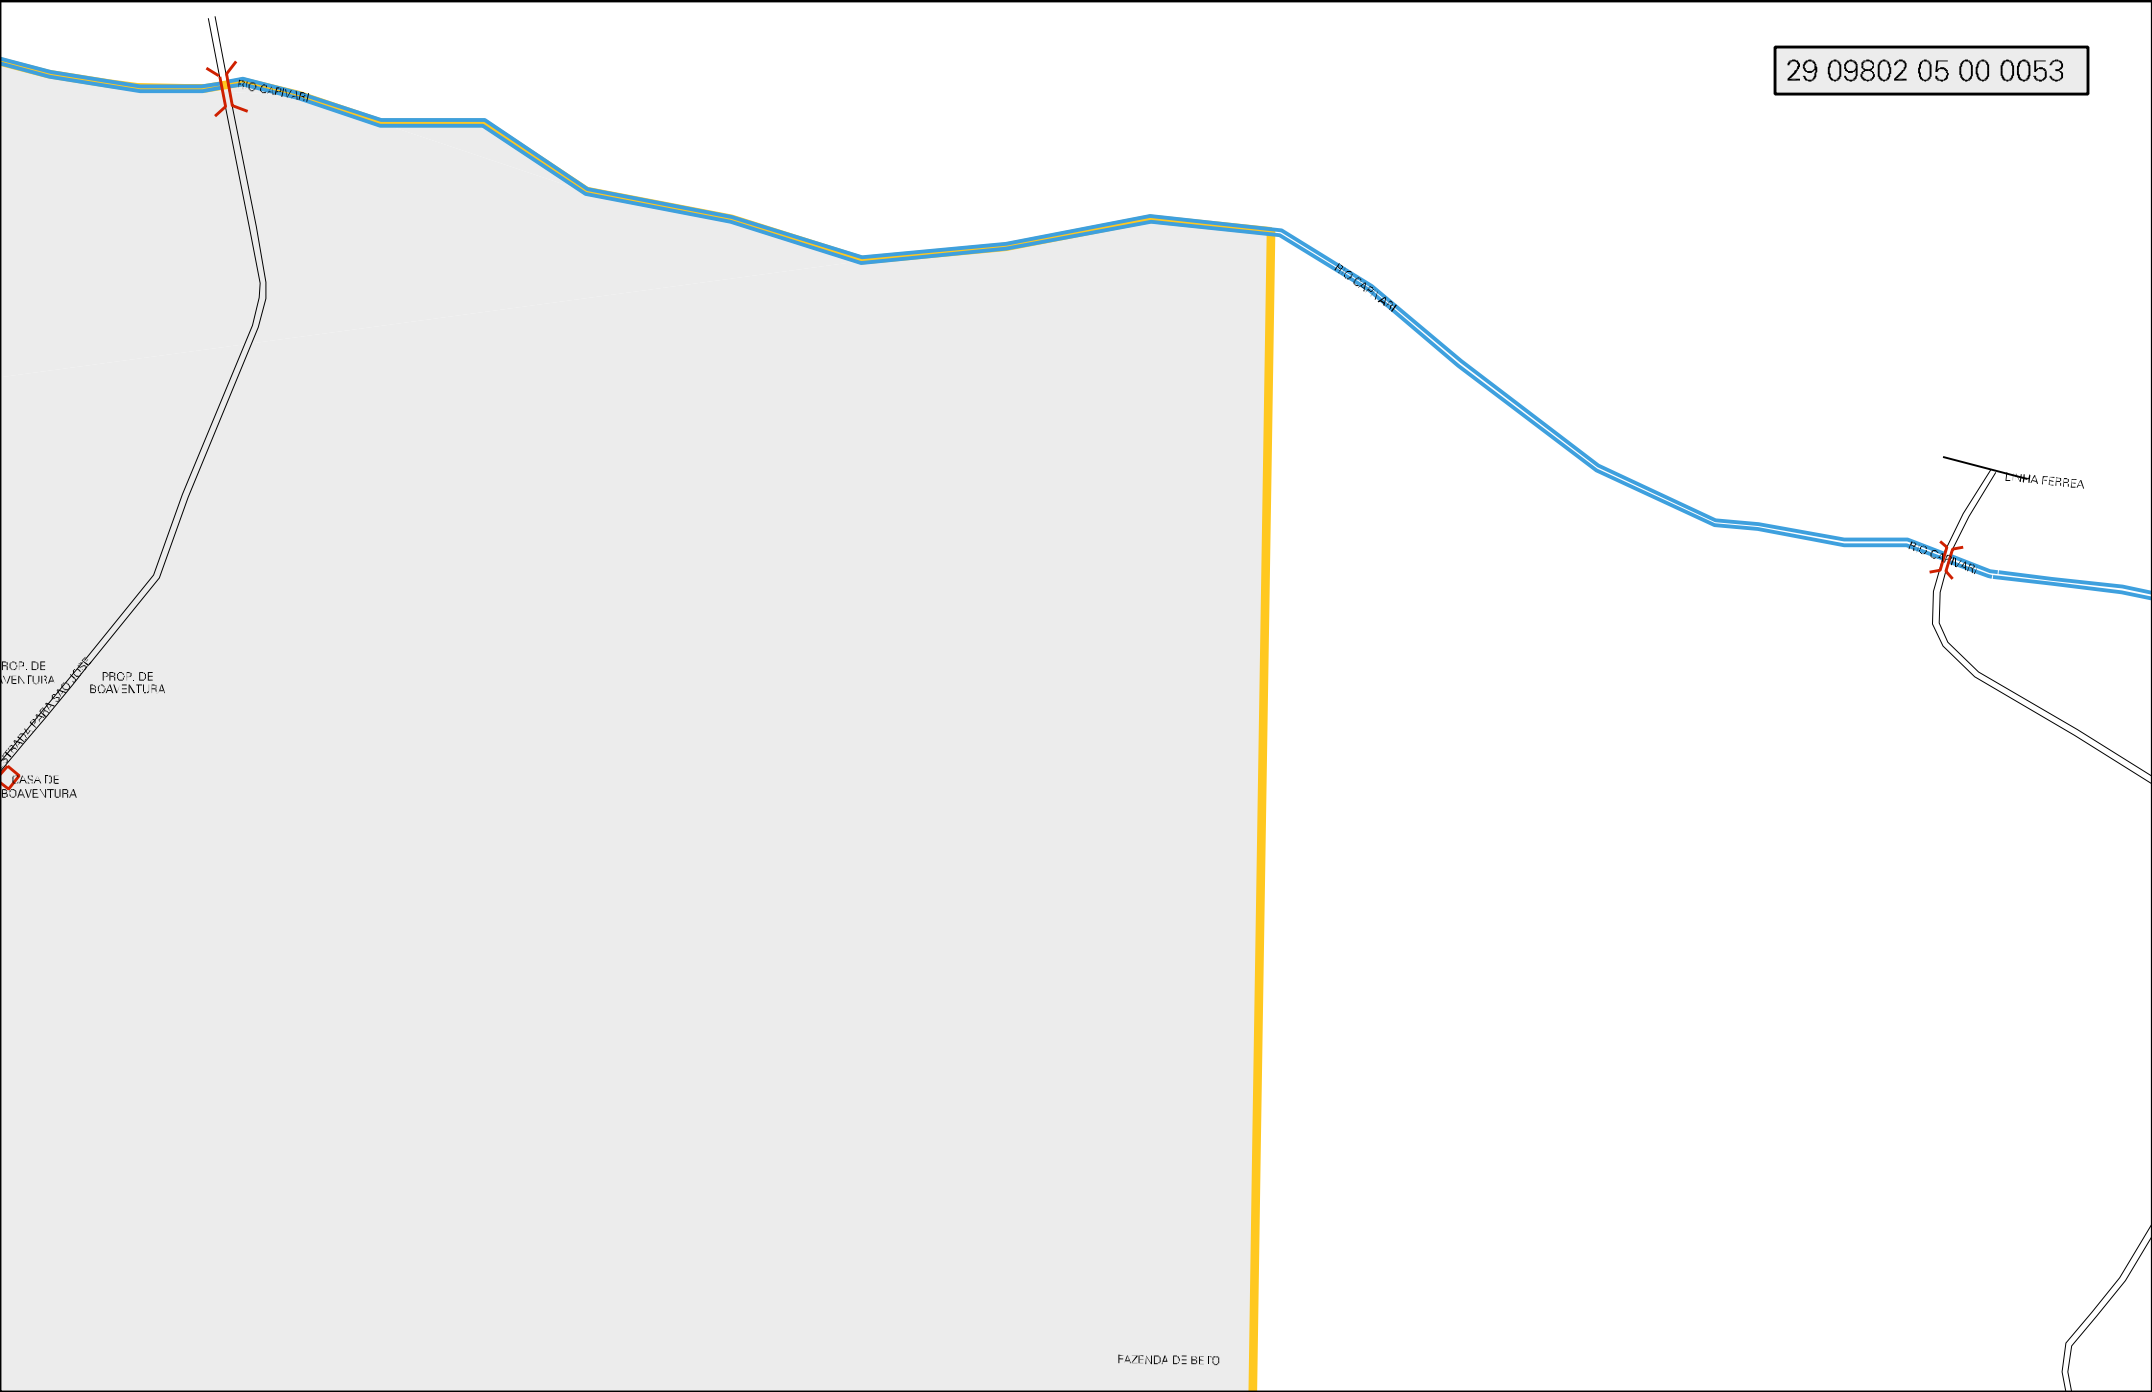

RIO CAPIVARI

PROP. DE MARCELINO R. DA CONCEIÇÃO

PROPRIEDADE DE AFONSO

CASA DE TIA SANTA

CASA DE TRACAS COMUNITARIA

EST. TIA LUCIA DO CEDRO

BAR DO BOLCHA

PROP. DO FILHO DE CHISQUINHO

PUMBAINHA

PORTAO DA FUMEX

PROPRIEDADE DO FINADO AURELIO

CASA DE DONA LIDIA

CASA DE VAO DE NINHUA

NOVO VISUAL CAPELARIAS

ESC. MUL. PROEPA FRANCISCA CONCEIÇÃO

FAZENDA DE LITINHA DE SR. JORGE

SEDE D2 A.D.C.P.

MATERIAL DE CONSTRUÇÃO FILIZA

ESTADO DA BAHIA  
 MAPA DE SETOR URBANO - MSU  
 ESCALA: 1 : 6020