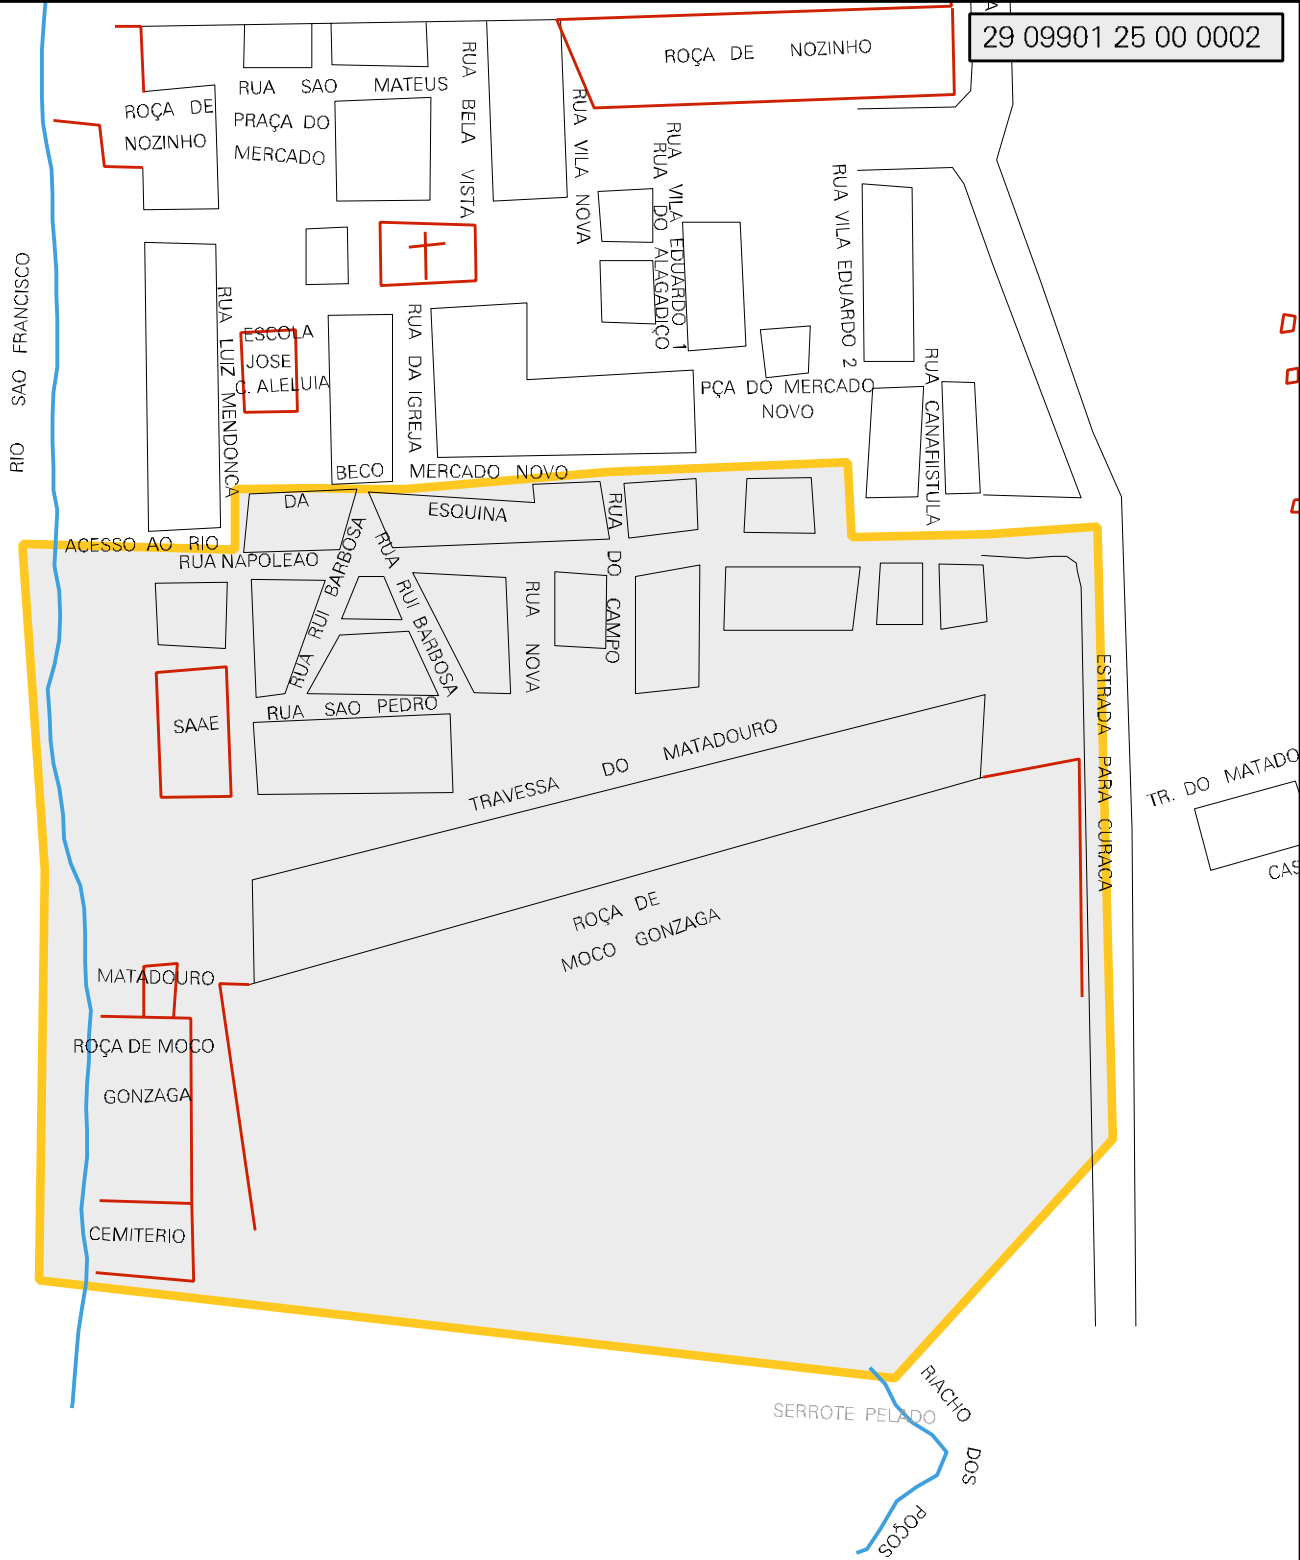

29 09901 25 00 0002

MUNICÍPIO: 09901 - CURUÇÁ
 DISTRITO: 25 - RIACHO SECO
 SUBDISTRITO: 00
 SETOR: 0002 SITUACAO: 20

ESTADO DA BAHIA
 MAPA DE SETOR URBANO - MSU
 ESCALA: 1 : 2697