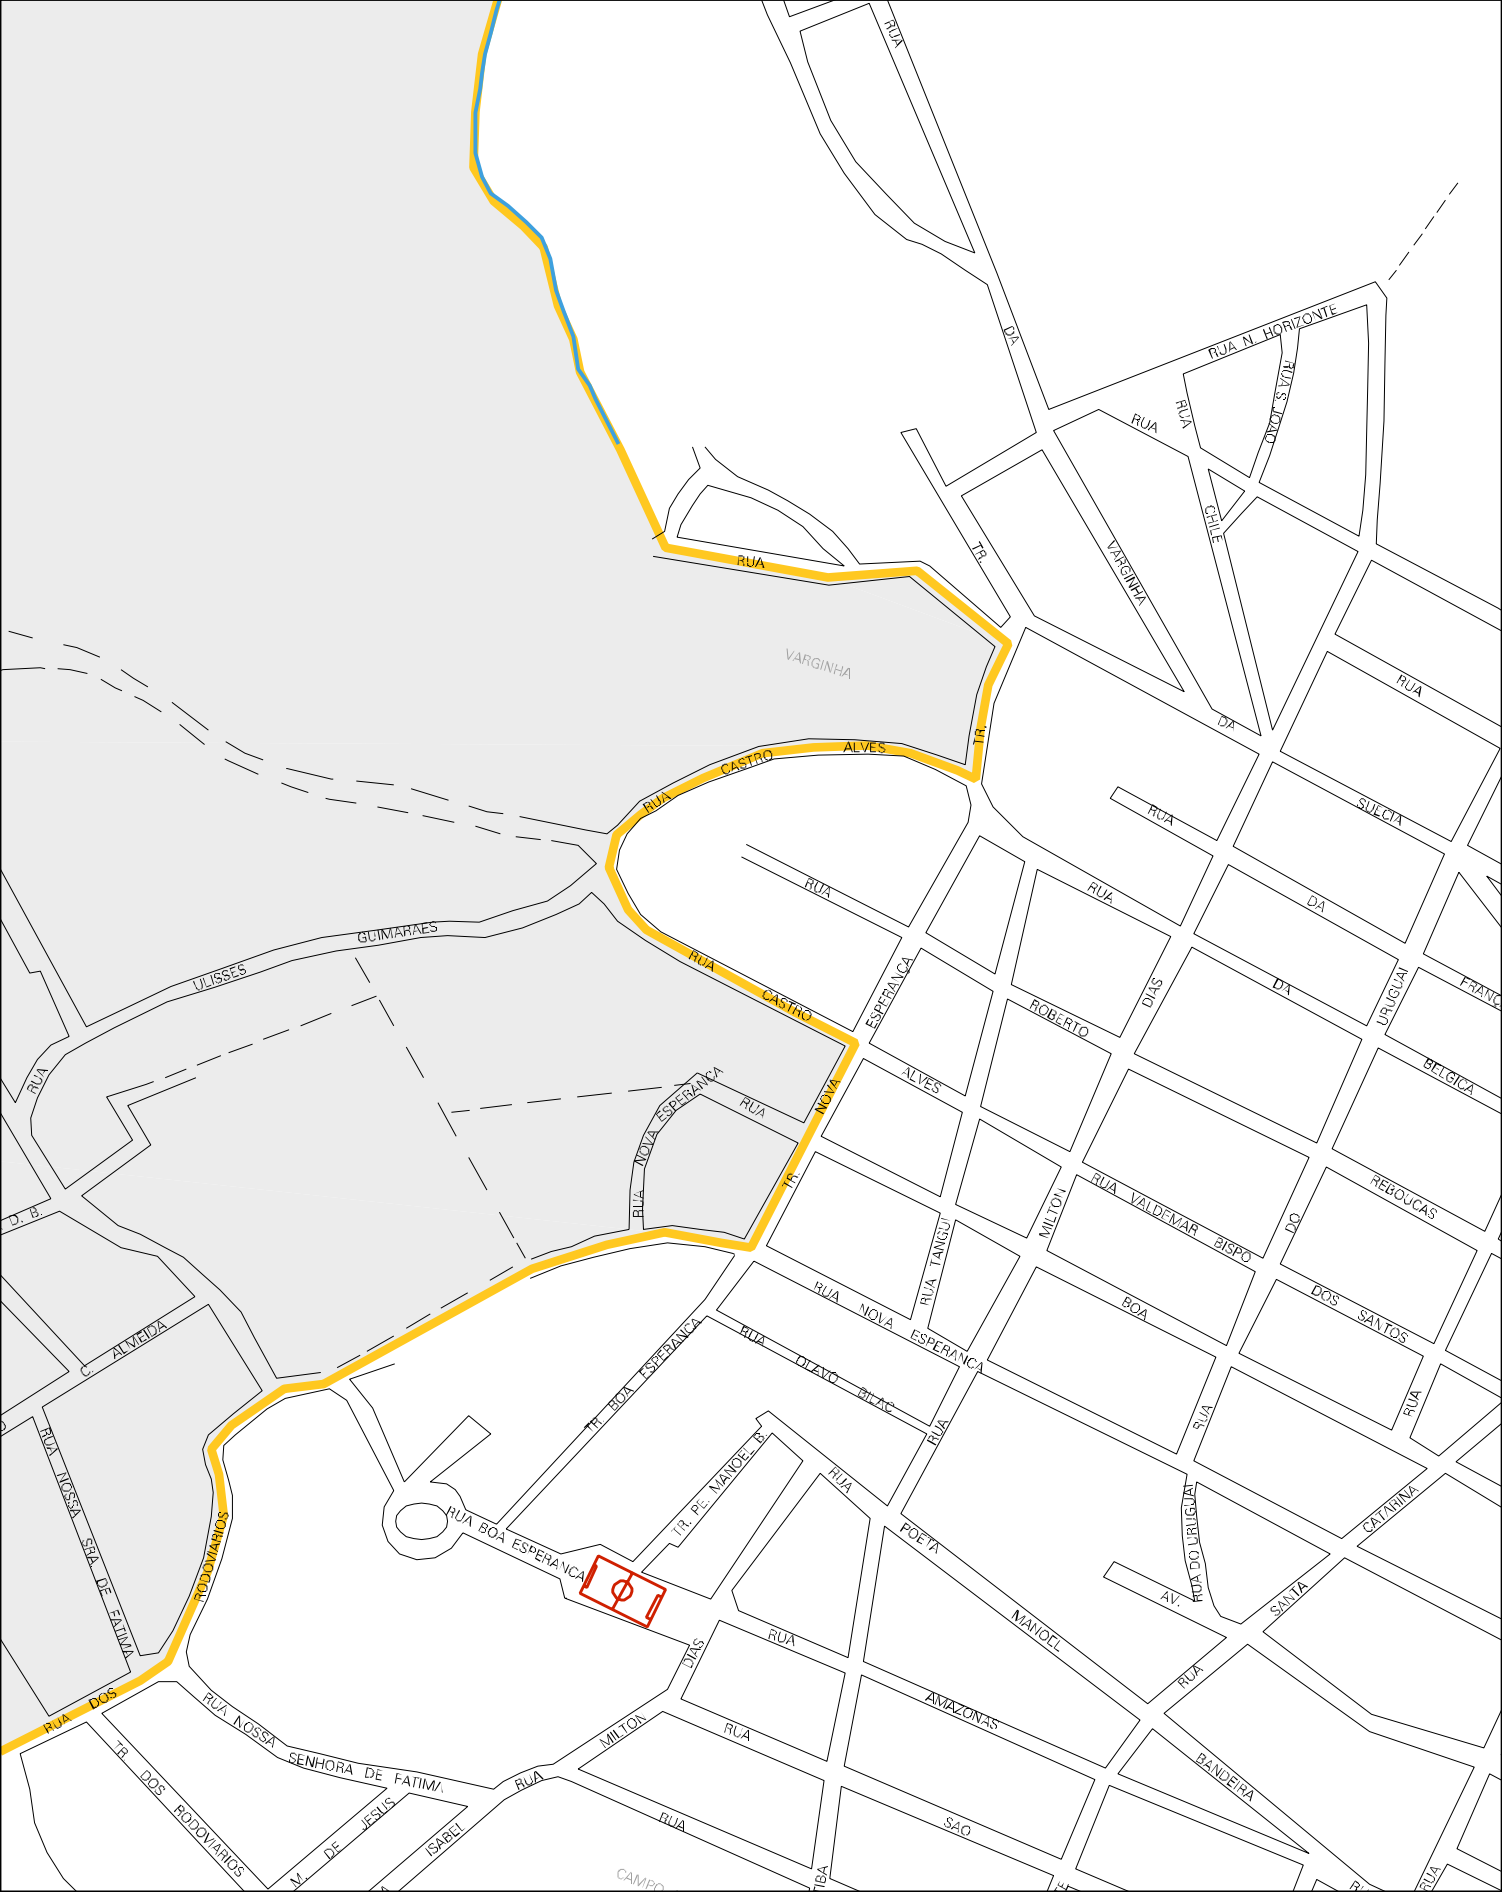

POSTO POLICIA RODOVIARIA ESTADUAL

RUA TIRADENTES  
OU BA - 083  
RUA TIRADENTES

RUA ALVARES

RUA CANAVEIRAS  
T. TR.

RUA CABRAL

RUA SANTANA

SANTA HELENA

RUA CANAVEIRAS

RUA TIRADENTES

RUA CRECHE

RUA FEIX DE CABRAL

OU

RUA ITUBERA

RUA ALAGOINHAS

TRAV. ALAGOINHAS

OU BA - 083

RUA ALAGOINHAS

T. TR.

RUA

RUA DAS AREOLAS

GARCIA

RUA CARLOS D. DE ANDRADE

ITUBERA

MUNICÍPIO: 10057 - DIAS D'ÁVILA  
 DISTRITO: 05 - DIAS D'ÁVILA  
 SUBDISTRITO: 00  
 SETOR: 0022 SITUAÇÃO: 10

ESTADO DA BAHIA  
 MAPA DE SETOR URBANO - MSU  
 ESCALA: 1 : 4956