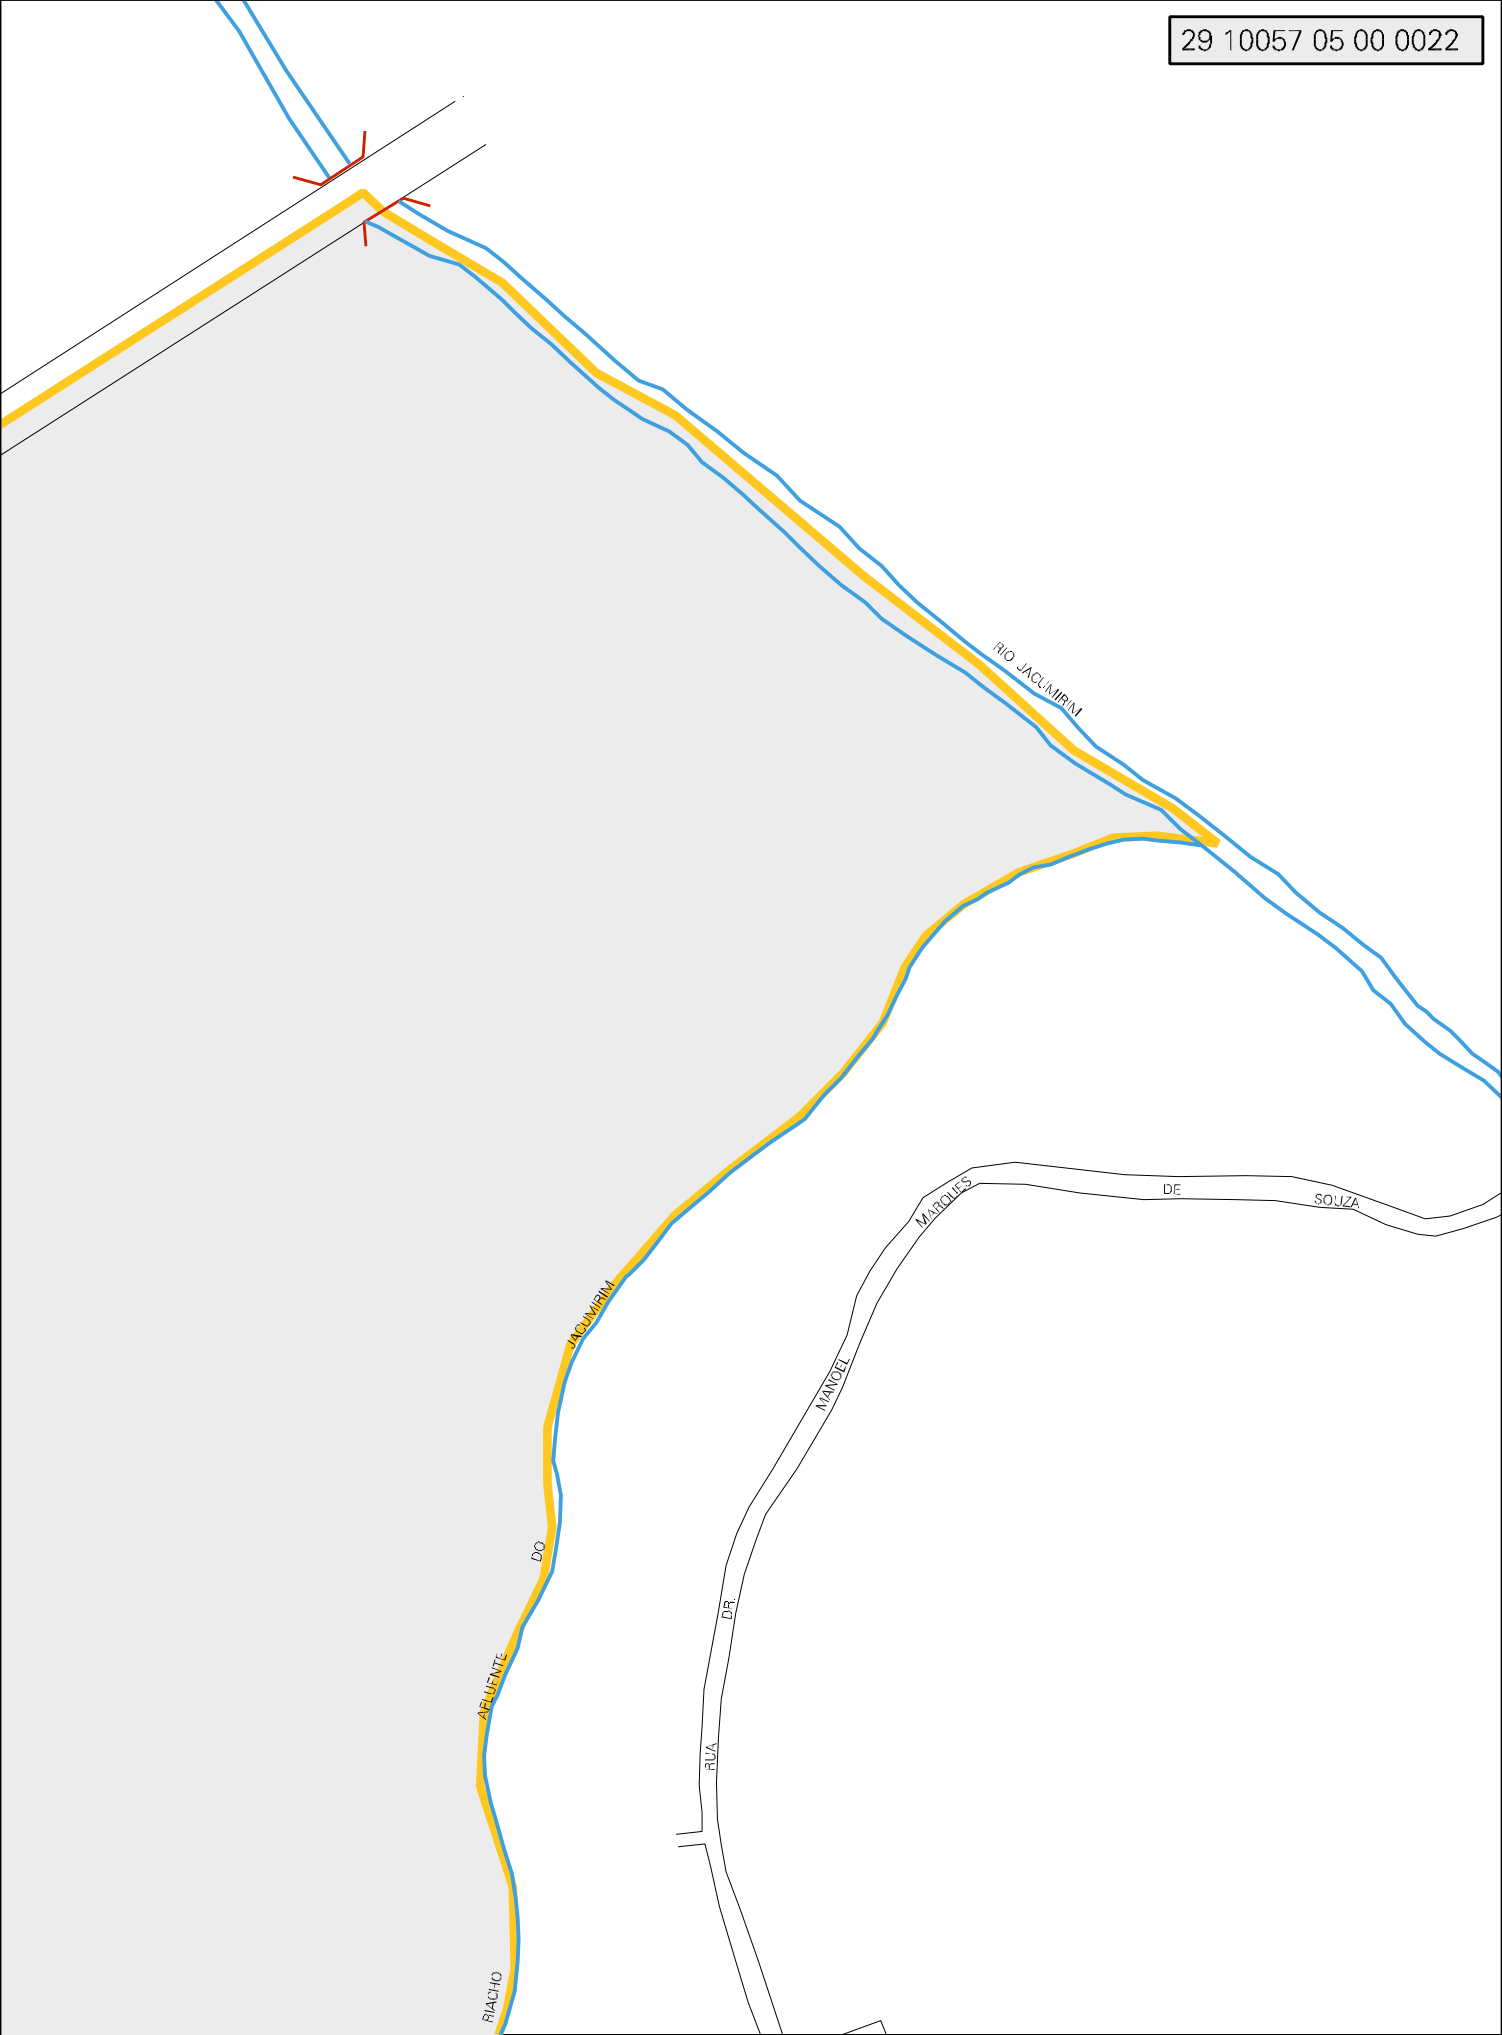

POSTO POLICIA RODOVIARIA ESTADUAL

RUA TIRADENTES  
OU BA - 083  
RUA TIRADENTES

RUA ALVARES

RUA CANAVEIRAS  
T. TR.

RUA CABRAL

RUA SANTANA

SANTA HELENA

RUA CANAVEIRAS

RUA TIRADENTES

RUA CRECHE

RUA FEIX DE CABRAL

OU

RUA ITUBERA

RUA ALAGOINHAS

TRAV. ALAGOINHAS

OU BA - 083

RUA ALAGOINHAS

T. TR.

RUA

RUA DAS AREOLAS

GARCIA

RUA CARLOS D. DE ANDRADE

ITUBERA

MUNICÍPIO: 10057 - DIAS D'ÁVILA  
 DISTRITO: 05 - DIAS D'ÁVILA  
 SUBDISTRITO: 00  
 SETOR: 0022 SITUAÇÃO: 10