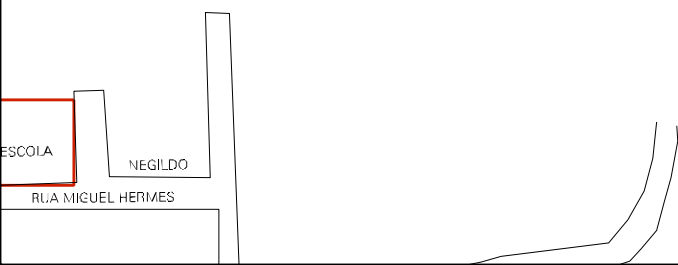

FAZENDA BELA VISTA
DE COSME ALVES TEIXEIRA

ESTRADA PARA LIVRAMENTO

ESTADIO

CEMITERIO

RUA RODRIGO ALVES PEREIRA

RUA FRANCISCO CAIRES

RUA CLERISTON ANDRADE

RUA RODRIGO ALVES PEREIRA

MERCADO

PAV

SITIO VIVENDA DAS ROSAS

DATAPAGEM VELHA

ESTADO DA BAHIA
MAPA DE SETOR URBANO - MSU
ESCALA: 1 : 3609